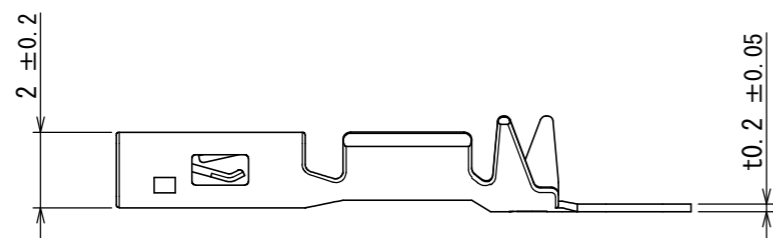

A
(5 : 1)

NOTE 1. THESE CONTACTS ARE SUPPLIED IN REEL. THERE ARE 6000 CONTACTS PER REEL.
 NOTE 2. APPLICABLE CABLE: AWG#22 TO #24, INSULATION OUTER DIAMETER: φ0.9mm TO φ1.5mm.
 NOTE 3. PRODUCTION DATE IS SHOWN.
 NOTE 4. FORM IDENTIFICATION MARK IS SHOWN.
 NOTE 5. PRODUCT NAME, DRAWING NUMBER AND QUANTITY ARE SHOWN.
 NOTE 6. MATING AREA: GOLD PLATING OVER NICKEL, TERMINAL AREA: TIN PLATING OVER NICKEL
 OTHER AREA: NICKEL PLATING

注1. 本コネクタは6000個巻きのリールにて供給される。
 注2. 適用電線: AWG#22~#24、被覆外径: φ0.9~1.5mm
 注3. 図示の位置に製造年月を表示する。
 注4. 図示の位置に形状識別記号を表示する。
 注5. 図示の位置に品名、図番、数量を表示する。
 注6. 接触部:ニッケル上金めつき、結線部:ニッケル上錫めつき、その他:ニッケルめつき

3	TAPE	1	PAPER	—	—
2	REEL	1	PAPER	—	—
1	SOCKET CONTACT	6000	COPPER ALLOY	NOTE 6	—
符号 NO.	名称 DESCRIPTION	個数 QTY.	材料 MATERIAL	仕上 FINISH	備考 REMARKS