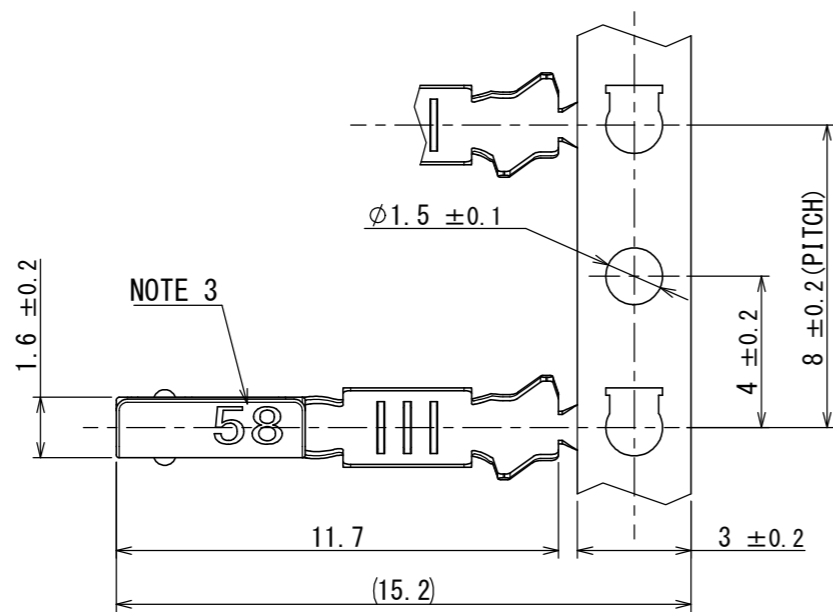

A
(5 : 1)

NOTE 1. THESE CONTACTS ARE SUPPLIED IN REEL. THERE ARE 6000 CONTACTS PER REEL.
 NOTE 2. APPLICABLE CABLE: AWG#22 TO #24, INSULATION OUTER DIAMETER: φ0.9mm TO φ1.5mm.
 NOTE 3. PRODUCTION DATE IS SHOWN.
 NOTE 4. FORM IDENTIFICATION MARK IS SHOWN.
 NOTE 5. PRODUCT NAME, DRAWING NUMBER AND QUANTITY ARE SHOWN.
 NOTE 6. MATING AREA: GOLD PLATING OVER NICKEL, TERMINAL AREA: TIN PLATING OVER NICKEL
 OTHER AREA: NICKEL PLATING

注1. 本コネクタは6000個巻きのリールにて供給される。
 注2. 適用電線: AWG#22~#24、被覆外径: φ0.9~1.5mm
 注3. 図示の位置に製造年月を表示する。
 注4. 図示の位置に形状識別記号を表示する。
 注5. 図示の位置に品名、図番、数量を表示する。
 注6. 接触部:ニッケル上金めつき、結線部:ニッケル上錫めつき、その他:ニッケルめつき

3	TAPE	1	PAPER	—	—
2	REEL	1	PAPER	—	—
1	SOCKET CONTACT	6000	COPPER ALLOY	NOTE 6	—
符号 NO.	名称 DESCRIPTION	個数 QTY.	材料 MATERIAL	仕上 FINISH	備考 REMARKS

仕様書 (SPECIFICATION) JACS-11114 (-*)		第1版 (ORIGINAL DATE) 04/DEC/2015		尺度 (SCALE) 1:10		シリーズ (SERIES) HB01		日本航空電子工業株式会社	
一般公差 (GENERAL TOLERANCE)		製図 DR.		名称 (TITLE)		JAE		JAPAN AVIATION ELECTRONICS INDUSTRY, LTD.	
寸法 (DIMENSION)		担当 CHK. K. NAKAZAWA		SOCKET CONTACT #22		図面番号 (DRAWING NO.)		版数 (VER.)	
角度 (ANGLES)		査閲 APPD.		質量 (MASS)		SJ116697		1	
単位 (UNIT) : mm		承認 APPD. T. KUDOU		—		—		—	