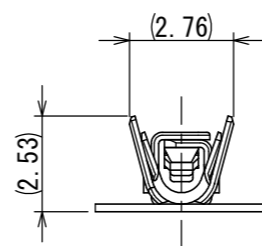

A
(5 : 1)

NOTE 1. THESE CONTACTS ARE SUPPLIED IN REEL. THERE ARE 6000 CONTACTS PER REEL.
 NOTE 2. APPLICABLE CABLE: AWG#22 TO #24, INSULATION OUTER DIAMETER: φ0.9mm TO φ1.5mm.
 NOTE 3. PRODUCTION DATE IS SHOWN.
 NOTE 4. FORM IDENTIFICATION MARK IS SHOWN.
 NOTE 5. PRODUCT NAME, DRAWING NUMBER AND QUANTITY ARE SHOWN.
 NOTE 6. MATING AREA: GOLD PLATING OVER NICKEL, TERMINAL AREA: TIN PLATING OVER NICKEL
 OTHER AREA: NICKEL PLATING

注1. 本コネクタは6000個巻きのリールにて供給される。
 注2. 適用電線: AWG#22~#24、被覆外径: φ0.9~1.5mm
 注3. 図示の位置に製造年月を表示する。
 注4. 図示の位置に形状識別記号を表示する。
 注5. 図示の位置に品名、図番、数量を表示する。
 注6. 接触部:ニッケル上金めつき、結線部:ニッケル上錫めつき、その他:ニッケルめつき

3	TAPE	1	PAPER	—	—
2	REEL	1	PAPER	—	—
1	SOCKET CONTACT	6000	COPPER ALLOY	NOTE 6	—
符号 NO.	名称 DESCRIPTION	個数 QTY.	材料 MATERIAL	仕上 FINISH	備考 REMARKS