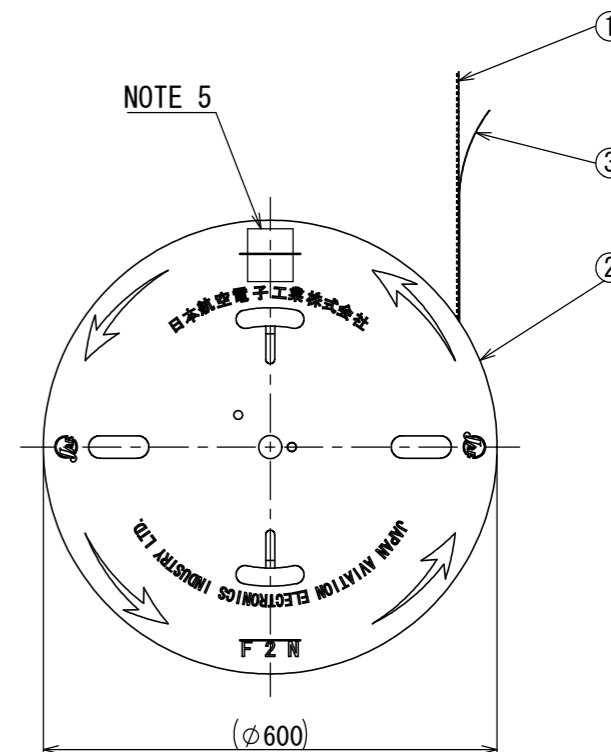

A
(5 : 1)

NOTE 1. THESE CONTACTS ARE SUPPLIED IN REEL. THERE ARE 6000 CONTACTS PER REEL.
 NOTE 2. APPLICABLE CABLE: AWG#22 TO #24, INSULATION OUTER DIAMETER: φ0.9mm TO φ1.5mm.
 NOTE 3. PRODUCTION DATE IS SHOWN.
 NOTE 4. FORM IDENTIFICATION MARK IS SHOWN.
 NOTE 5. PRODUCT NAME, DRAWING NUMBER AND QUANTITY ARE SHOWN.
 NOTE 6. MATING AREA: GOLD PLATING OVER NICKEL, TERMINAL AREA: TIN PLATING OVER NICKEL
 OTHER AREA: NICKEL PLATING

注1. 本コネクタは6000個巻きのリールにて供給される。
 注2. 適用電線: AWG#22~#24、被覆外径: φ0.9~1.5mm
 注3. 図示の位置に製造年月を表示する。
 注4. 図示の位置に形状識別記号を表示する。
 注5. 図示の位置に品名、図番、数量を表示する。
 注6. 接触部:ニッケル上金めつき、結線部:ニッケル上錫めつき、その他:ニッケルめつき

3	TAPE	1	PAPER	—	—
2	REEL	1	PAPER	—	—
1	SOCKET CONTACT	6000	COPPER ALLOY	NOTE 6	—
符号 NO.	名称 DESCRIPTION	個数 QTY.	材料 MATERIAL	仕上 FINISH	備考 REMARKS