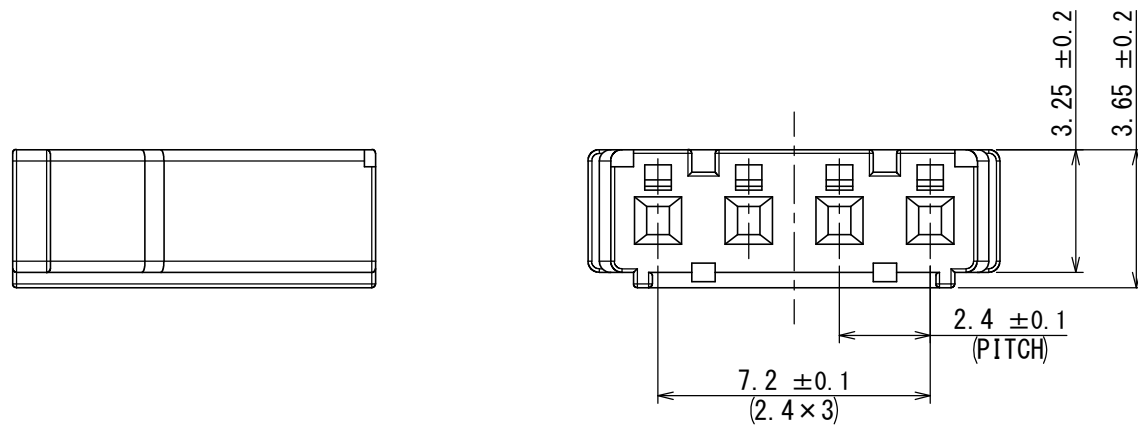

NOTE 1. APPLICABLE CONTACTS ARE SHOWN.
THE CONTACTS ARE SOLD SEPARATELY. (REFER TO TABLE 1)

注1. 適用コネクタを示す。コネクタは別売りである。(表1参照)

TABLE 1. APPLICABLE CONTACTS (NOTE 1)

NO.	PRODUCT NAME 名称	DRAWING NO. 図番	CONTACT TYPE コネクタ種別	APPLICABLE CABLE 適用電線	
				WIRE SIZE 電線サイズ	INSULATION DIA. 被覆外径
1	HB03S12K6A1	SJ117821	SOCKET CONTACT #28	AWG#30~28	φ0.6~1.2
2	HB03S12K5A1	SJ117822	SOCKET CONTACT #24	AWG#26~24	φ0.9~1.5

1	SOCKET HOUSING	1	6-6Ny	COLOR: WHITE	-
符号 NO.	名称 DESCRIPTION	個数 QTY.	材料 MATERIAL	仕上 FINISH	備考 REMARKS
仕様書 (SPECIFICATION) JACS-11168 (-*) JAHL-11168 (-*)		第1版 (ORIGINAL DATE) 24/JUN/2016		尺度 (SCALE) 5:1	シリーズ (SERIES) HB03
一般公差 (GENERAL TOLERANCE)		製図 DR.		名称 (TITLE)	
寸法 (DIMENSION)		担当 CHK.		HB03S004SZ1	
. ± 0.8		査閲 APPD.		SOCKET HOUSING 4P	
. × ± 0.4		承認 APPD.		質量 (MASS)	
. × × ± 0.1		単位 (UNIT) : mm		-	
. × × × ±				図面番号 (DRAWING NO.) SJ117818	
				日本航空電子工業株式会社 JAE JAPAN AVIATION ELECTRONICS INDUSTRY, LTD.	
				版数 (VER.) 1	