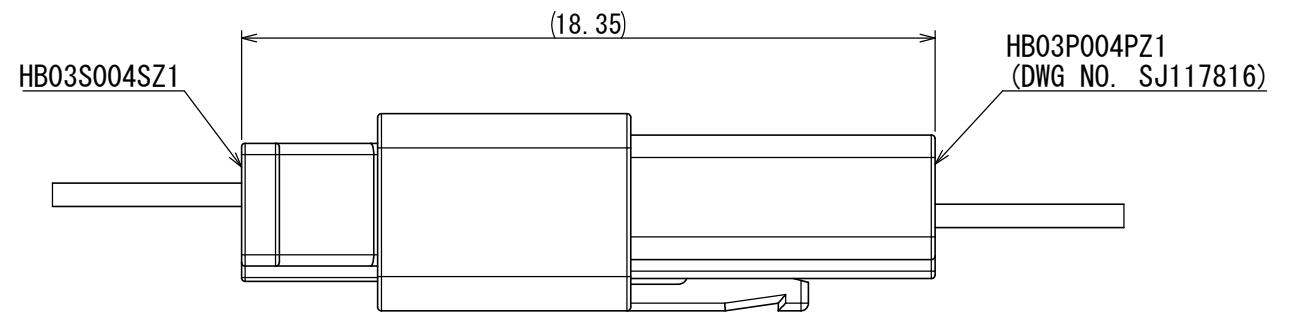

版数 VER.	年月日 DATE	CN NO.	変更内容 DESCRIPTION	製図 DR.	担当 CHK.	査閲 APPD.	承認 APPD.

CONNECTOR MATING STATE
コネクタ嵌合状態