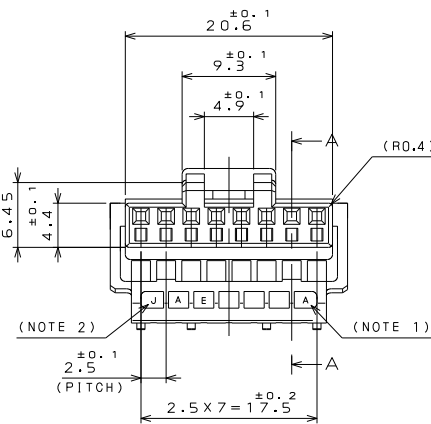

ILAG10RS

('NON ONIMVHD) 台架图

版数 REV.	年月日 DATE	DCN NO.	変更内容 DESCRIPTION	製図 DR.	担当 CHK.	査閲 APPD.	承認 APPD.

SECT. A-A

SOCKET CONTACT

REFERENCE

THE STATE OF MATING
(SCALE 2:1)

PIN HEADER DIMENSIONS
(EXAMPLE)

SECT. B-B
(SCALE 2:1)

- NOTE 1. MOLD CAVITY DESIGNATOR APPEARS IN RAISED LETTERS.
 2. COMPANY LOGO "JAE" APPEARS IN RAISED LETTERS.
 3. POSITION NO. APPEARS IN RAISED LETTERS.
 4. CONTACT IS TIN PLATED COPPER ALLOY.
 5. APPLICABLE JAE CONTACT FOR THIS HOUSING IS IL-AG5-C1.

DCF-C-212E(03.08)

1	INSULATOR	1	PBT	仕上 FINISH		COLOR: GREEN
符号 NO.	名称 DESCRIPTION	個数 QTY.	材 料 MATERIAL	備 考 REMARKS		
仕様書 (SPECIFICATION)	JACS-1761-1	第1版 (ORIGINAL DATE)	23.Mar.2004	尺 度 (SCALE)	2:1	シリーズ (SERIES)
一般公差 (GENERAL TOLERANCE)		製 図 DR.		名 称 (TITLE)		IL-AG10
寸法 (DIMENSION)	角度 (ANGLES)	担 当 CHK.	S.HARA	IL-AG10-8S-S3C1 SOCKET HOUSING		日本航空電子工業株式会社 JAPAN AVIATION ELECTRONICS INDUSTRY, LTD.
. ±0.8	° ±	査 閲 APPD.	T.ISHIWA			
.X ±0.4	X° ±	承 認 APPD.	Y.HAYASHI			
.XX ±0.1	.XXX ±	重 量 (WEIGHT)		図面番号 (DRAWING NO.)		版数 (REV.)
				SJ100937		1