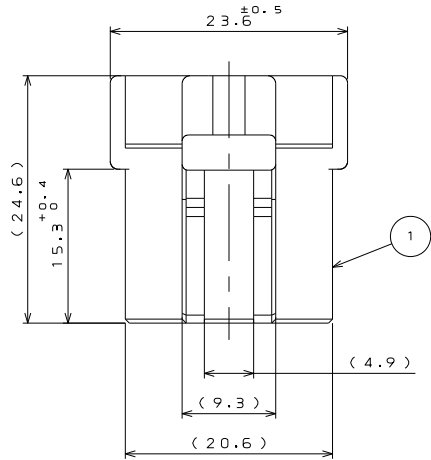

ILAG10RS

('NON ONIMVHD) 台架图

版数 REV.	年月日 DATE	DCN NO.	変更内容 DESCRIPTION	製図 DR.	担当 CHK.	査閲 APPD.	承認 APPD.

SECT. A-A

SOCKET CONTACT

REFERENCE

THE STATE OF MATING
(SCALE 2:1)

PIN HEADER DIMENSIONS
(EXAMPLE)

SECT. B-B
(SCALE 2:1)

- NOTE 1. MOLD CAVITY DESIGNATOR APPEARS IN RAISED LETTERS.
 2. COMPANY LOGO "JAE" APPEARS IN RAISED LETTERS.
 3. POSITION NO. APPEARS IN RAISED LETTERS.
 4. CONTACT IS TIN PLATED COPPER ALLOY.
 5. APPLICABLE JAE CONTACT FOR THIS HOUSING IS IL-AG5-C1.

DCF-C-212E(03.08)

1	INSULATOR	1	PBT	仕上 FINISH		COLOR: GREEN
符号 NO.	名称 DESCRIPTION	個数 QTY.	材 料 MATERIAL	備 考 REMARKS		
仕様書 (SPECIFICATION)	JACS-1761-1	第1版 (ORIGINAL DATE)	23.Mar.2004	尺 度 (SCALE)	2:1	シリーズ (SERIES)
一般公差 (GENERAL TOLERANCE)		製 図 DR.		名 称 (TITLE)		IL-AG10
寸法 (DIMENSION)	角度 (ANGLES)	担 当 CHK.	S.HARA	IL-AG10-8S-S3C1 SOCKET HOUSING		日本航空電子工業株式会社 JAPAN AVIATION ELECTRONICS INDUSTRY, LTD.
. ±0.8	° ±	査 閲 APPD.	T.ISHIWA			
.X ±0.4	X° ±	承 認 APPD.	Y.HAYASHI			
.XX ±0.1	.XXX ±	重 量 (WEIGHT)		図面番号 (DRAWING NO.)		版数 (REV.)
				SJ100937		1