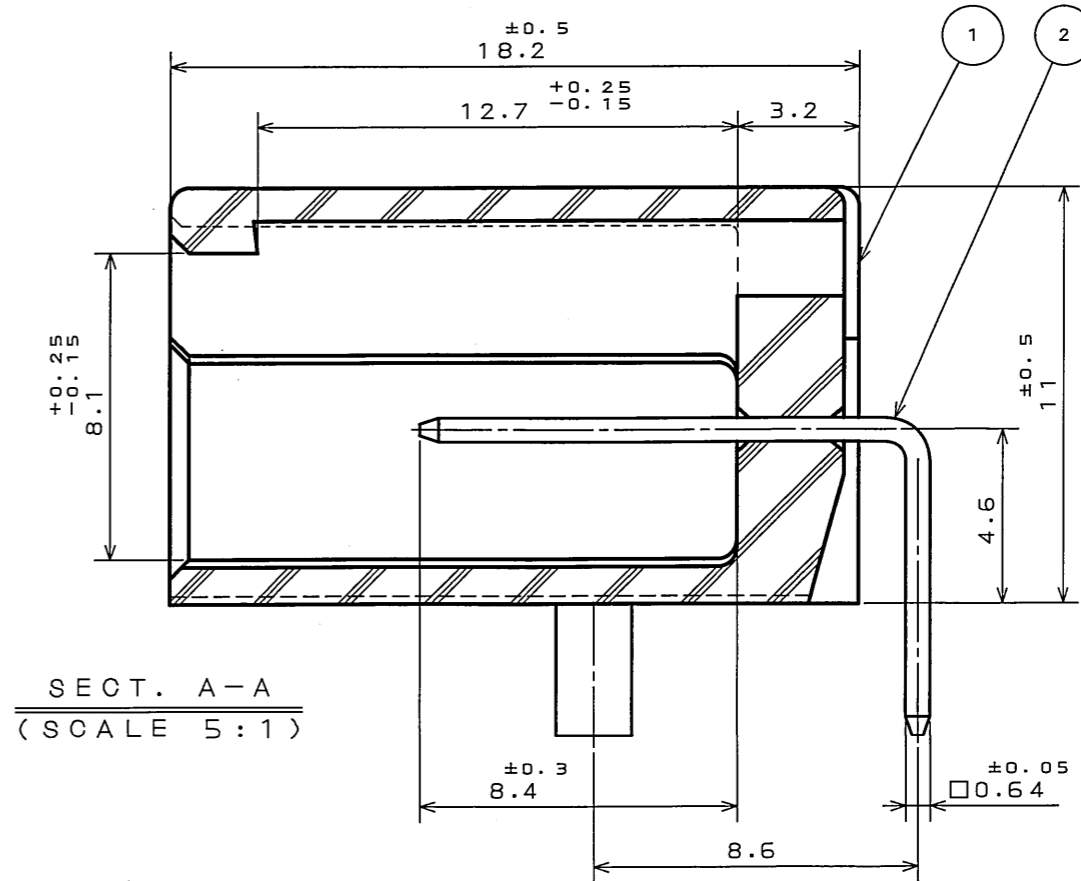

SECT. A-A
(SCALE 5:1)

- △ NOTE1. MOLD CAVITY DESIGNATOR APPEARS IN RAISED LETTERS.
 2. COMPANY LOGO "JAE" APPEARS IN RAISED LETTERS.
 3. MATERIAL MARK APPEARS IN RAISED LETTERS.
 △ 4. CONTACT TIP IS NOT PLATED AT POINT OF BREAK OFF.

- 注1. 金型マークを浮き出す。
 2. 社標を浮き出す。
 3. 材料マークを浮き出す。
 4. コンタクト先端部に、めっきは付かない。

2	CONTACT	10	BRASS	TIN PLATING	
1	INSULATOR	1	P B T		COLOR: GREEN
符号 NO.	名称 DESCRIPTION	個数 QTY.	材 料 MATERIAL	仕 上 FINISH	備 考 REMARKS
仕様書 (SPECIFICATION)	JACS-1309	第1版 (ORIGINAL DATE)	11.Nov.1988	尺 寸 (SCALE)	2:1
一般公差 (GENERAL TOLERANCE)		製 図 DR.	H.TSUCHIYA	名 称 (TITLE)	IL-A05-10P-S3L2
寸法 (DIMENSION)	角度 (ANGLES)	担 当 CHK.	Y.ICHIJYAMA	製 造 廠 (MANUFACTURER)	JAE ELECTRONICS INDUSTRY, LTD.
. ±0.2	×° ±	査 閲 APPD.	I.IIMORI	図 面 番 号 (DRAWING NO.)	SJ023253
.X ±0.2	××° ±	承 認 APPD.	K.TAKEDA	重 量 (WEIGHT)	
.XX ±					
.XXX ±					