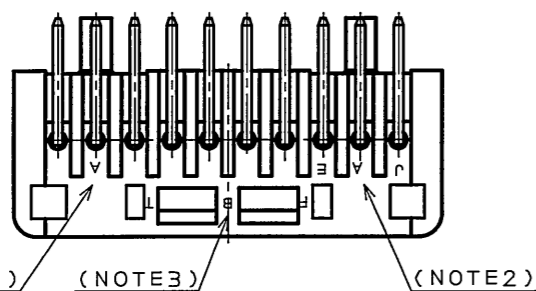

SECT. A-A
(SCALE 5:1)

- △ NOTE1. MOLD CAVITY DESIGNATOR APPEARS IN RAISED LETTERS.
 2. COMPANY LOGO "JAE" APPEARS IN RAISED LETTERS.
 3. MATERIAL MARK APPEARS IN RAISED LETTERS.
 △ 4. CONTACT TIP IS NOT PLATED AT POINT OF BREAK OFF.

- 注1. 金型マークを浮き出す。
 2. 社標を浮き出す。
 3. 材料マークを浮き出す。
 4. コンタクト先端部に、めっきは付かない。

2	CONTACT	10	BRASS	TIN PLATING	
1	INSULATOR	1	P B T		COLOR: GREEN
符号 NO.	名称 DESCRIPTION	個数 QTY.	材 料 MATERIAL	仕 上 FINISH	備 考 REMARKS
仕様書 (SPECIFICATION)	JACS-1309	第1版 (ORIGINAL DATE)	11.Nov.1988	尺 寸 (SCALE)	2:1
一般公差 (GENERAL TOLERANCE)		製 図 DR.	H.TSUCHIYA	名 称 (TITLE)	IL-A05-10P-S3L2
寸法 (DIMENSION)	角度 (ANGLES)	担 当 CHK.	Y.ICHIJYAMA	製 造 廠 (MANUFACTURER)	JAE ELECTRONICS INDUSTRY, LTD.
. ±0.2	×° ±	査 閲 APPD.	I.IIMORI	図 面 番 号 (DRAWING NO.)	SJ023253
.X ±0.2	××° ±	承 認 APPD.	K.TAKEDA	重 量 (WEIGHT)	
.XX ±					
.XXX ±					