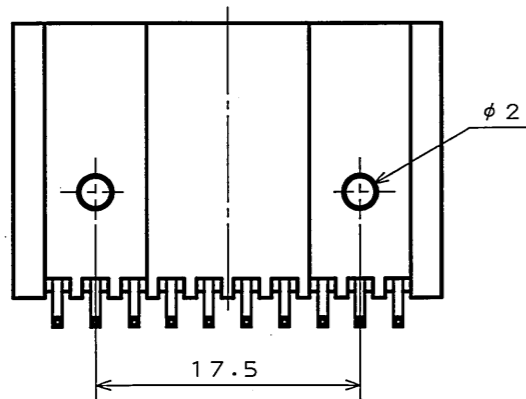

SECT. A-A
(SCALE 5:1)

- △ NOTE1. MOLD CAVITY DESIGNATOR APPEARS IN RAISED LETTERS.
 2. COMPANY LOGO "JAE" APPEARS IN RAISED LETTERS.
 3. MATERIAL MARK APPEARS IN RAISED LETTERS.
 △ 4. CONTACT TIP IS NOT PLATED AT POINT OF BREAK OFF.

- 注1. 金型マークを浮き出す。
 2. 社標を浮き出す。
 3. 材料マークを浮き出す。
 4. コンタクト先端部に、めっきは付かない。

2	CONTACT	10	BRASS	TIN PLATING	
1	INSULATOR	1	P B T		COLOR: GREEN
符号 NO.	名称 DESCRIPTION	個数 QTY.	材 料 MATERIAL	仕 上 FINISH	備 考 REMARKS
仕様書 (SPECIFICATION)	JACS-1309	第1版 (ORIGINAL DATE)	11.Nov.1988	尺 寸 (SCALE)	2:1
一般公差 (GENERAL TOLERANCE)		製 図 DR.	H.TSUCHIYA	名 称 (TITLE)	IL-A05-10P-S3L2
寸法 (DIMENSION)	角度 (ANGLES)	担 当 CHK.	Y.ICHIJYAMA	製 造 廠 (MANUFACTURER)	JAE ELECTRONICS INDUSTRY, LTD.
. ±0.2	×° ±	査 閲 APPD.	I.IIMORI	図 面 番 号 (DRAWING NO.)	SJ023253
.X ±0.2	××° ±	承 認 APPD.	K.TAKEDA	重 量 (WEIGHT)	
.XX ±					
.XXX ±					