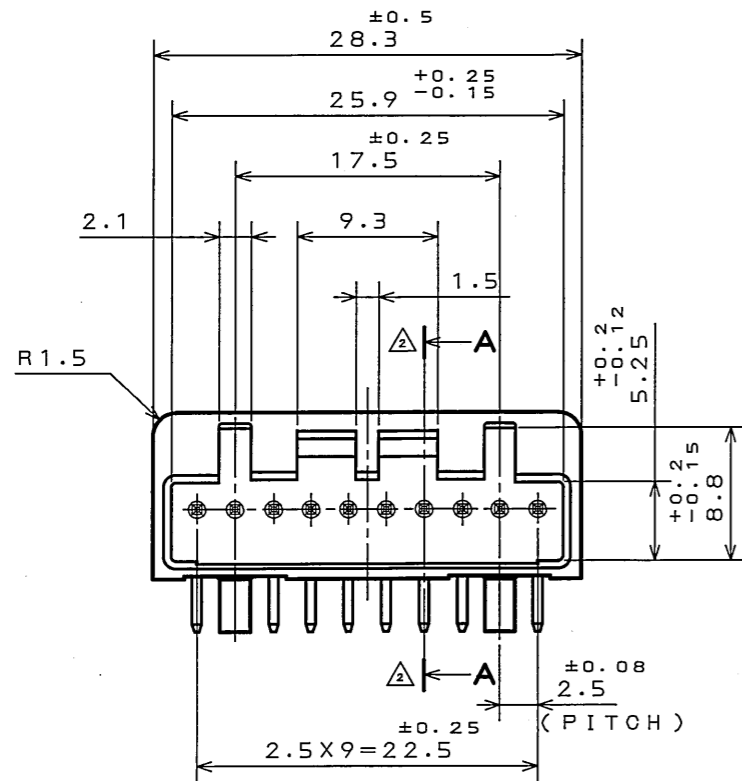

ESZEZ0S

(ON ANIMATED) 台架図

版数 REV.	年月日 DATE	DCN NO.	変更内容 DESCRIPTION	製図 DR.	担当 CHK.	査閲 APPD.	承認 APPD.
2	7.Mar.1997	39680	RETRACE AND CHANGE SECT.A-A.		N.OGAWA	T.TOTANI	I.IIMORI
3	8.Sep.2003	053208	CHANGED ENGLISH NOTES etc.		S.HARA	<i>T. Totani</i>	<i>H. Iimori</i>

SECT. A-A
(SCALE 5:1)

- △ NOTE1. MOLD CAVITY DESIGNATOR APPEARS IN RAISED LETTERS.
 2. COMPANY LOGO "JAE" APPEARS IN RAISED LETTERS.
 3. MATERIAL MARK APPEARS IN RAISED LETTERS.
 △ 4. CONTACT TIP IS NOT PLATED AT POINT OF BREAK OFF.

- 注1. 金型マークを浮き出す。
 2. 社標を浮き出す。
 3. 材料マークを浮き出す。
 4. コンタクト先端部に、めっきは付かない。

2	CONTACT	10	BRASS	TIN PLATING	
1	INSULATOR	1	P B T		COLOR: GREEN
符号 NO.	名称 DESCRIPTION	個数 QTY.	材 料 MATERIAL	仕 上 FINISH	備 考 REMARKS
仕様書 (SPECIFICATION)	JACS-1309	第1版 (ORIGINAL DATE)	11.Nov.1988	尺 寸 (SCALE)	2:1
一般公差 (GENERAL TOLERANCE)		製 図 DR.	H.TSUCHIYA	名 称 (TITLE)	IL-A05-10P-S3L2
寸法 (DIMENSION)	角度 (ANGLES)	担 当 CHK.	Y.ICHIJYAMA	製 造 廠 (MANUFACTURER)	JAE ELECTRONICS INDUSTRY, LTD.
. ±0.2	×° ±	査 閲 APPD.	I.IIMORI	図 面 番 号 (DRAWING NO.)	SJ023253
.X ±0.2	××° ±	承 認 APPD.	K.TAKEDA	重 量 (WEIGHT)	
.XX ±					
.XXX ±					