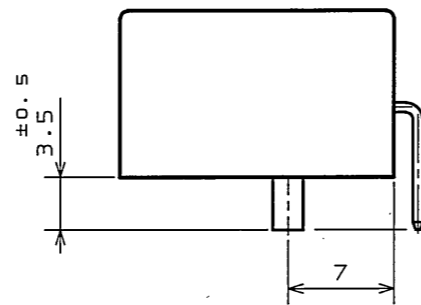

SECT. A-A
(SCALE 5:1)

- △ NOTE1. MOLD CAVITY DESIGNATOR APPEARS IN RAISED LETTERS.
 2. COMPANY LOGO "JAE" APPEARS IN RAISED LETTERS.
 3. MATERIAL MARK APPEARS IN RAISED LETTERS.
 △ 4. CONTACT TIP IS NOT PLATED AT POINT OF BREAK OFF.

- 注1. 金型マークを浮き出す。
 2. 社標を浮き出す。
 3. 材料マークを浮き出す。
 4. コンタクト先端部に、めっきは付かない。

2	CONTACT	10	BRASS	TIN PLATING	
1	INSULATOR	1	P B T		COLOR: GREEN
符号 NO.	名称 DESCRIPTION	個数 QTY.	材 料 MATERIAL	仕 上 FINISH	備 考 REMARKS
仕様書 (SPECIFICATION)	JACS-1309	第1版 (ORIGINAL DATE)	11.Nov.1988	尺 寸 (SCALE)	2:1
一般公差 (GENERAL TOLERANCE)		製 図 DR.	H.TSUCHIYA	名 称 (TITLE)	IL-A05-10P-S3L2
寸法 (DIMENSION)	角度 (ANGLES)	担 当 CHK.	Y.ICHIJYAMA	製 造 廠 (MANUFACTURER)	JAE ELECTRONICS INDUSTRY, LTD.
. ±0.2	×° ±	査 閲 APPD.	I.IIMORI	図 面 番 号 (DRAWING NO.)	SJ023253
.X ±0.2	××° ±	承 認 APPD.	K.TAKEDA	重 量 (WEIGHT)	
.XX ±					
.XXX ±					