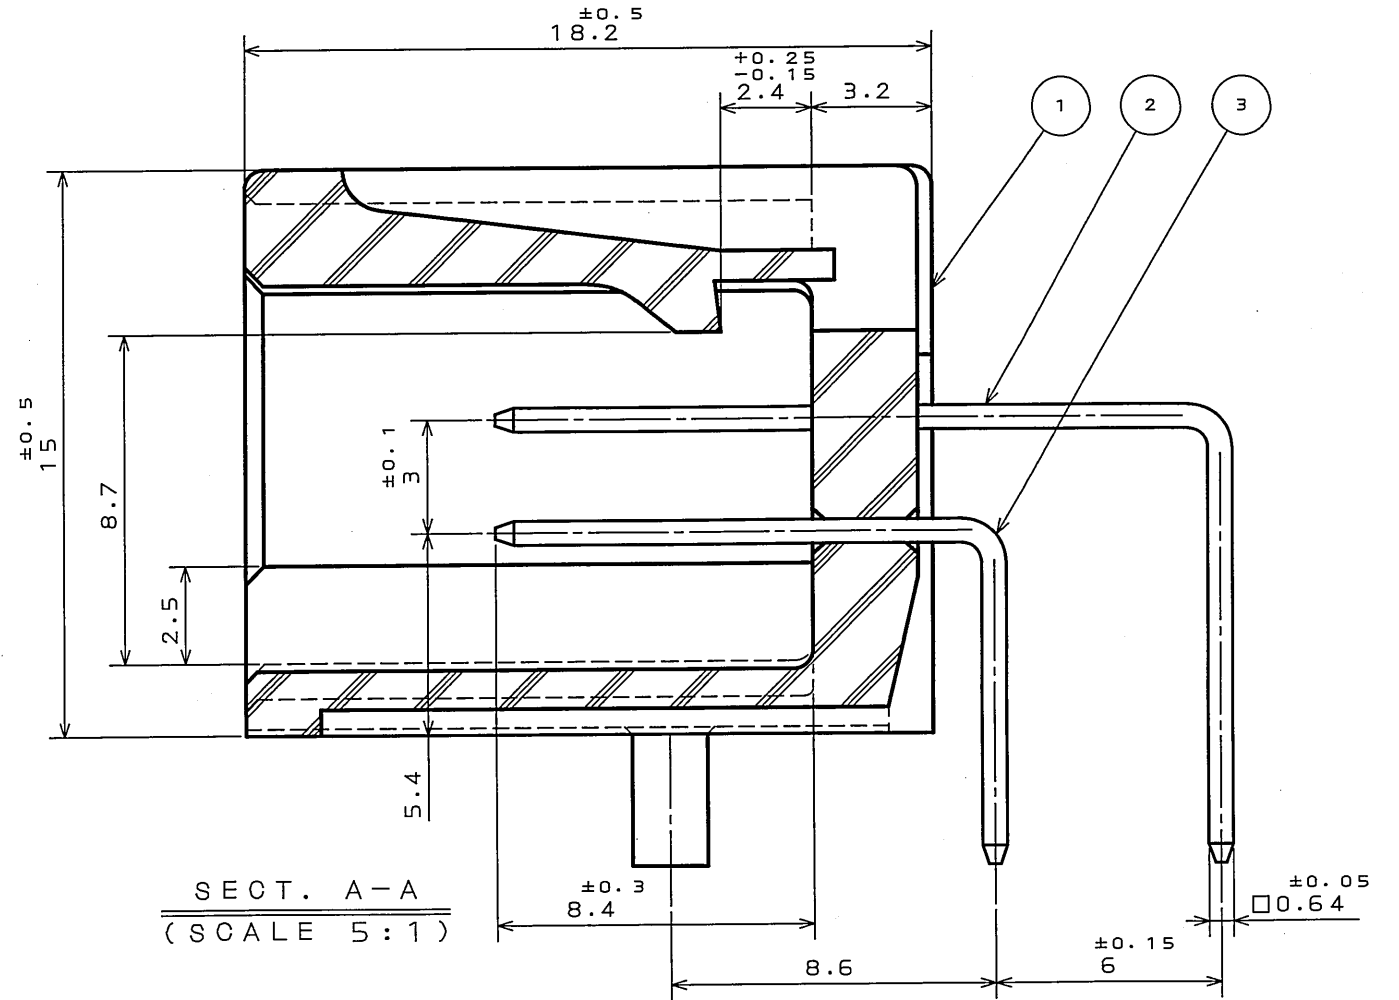

652320JS
(DRAWING NO.)

版数 REV.	年月日 DATE	DCN NO.	変更内容 DESCRIPTION	製図 DR.	担当 CHK.	査閲 APPD.	承認 APPD.
2	8.Sep.2003	053208	CHANGED TO BILINGUAL AND REDRAWN etc.		S.HARA	<i>T. Ichimori</i>	<i>K. Takeda</i>

- NOTE1. MOLD CAVITY DESIGNATOR APPEARS IN RAISED LETTERS.
 2. COMPANY LOGO "JAE" APPEARS IN RAISED LETTERS.
 3. MATERIAL MARK APPEARS IN RAISED LETTERS.
 4. CONTACT TIP IS NOT PLATED AT POINT OF BREAK OFF.

- 注1. 金型マークを浮き出す。
 2. 社標を浮き出す。
 3. 材料マークを浮き出す。
 4. コンタクト先端部に、メッキは付かない。

符号 NO.	名称 DESCRIPTION	個数 QTY.	材料 MATERIAL	仕上 FINISH	備考 REMARKS
3	CONTACT B	12	BRASS	TIN PLATING	
2	CONTACT A	10	BRASS	TIN PLATING	
1	INSULATOR	1	P B T		COLOR: GREEN

仕様書 (SPECIFICATION) JACS-1309	第1版 (ORIGINAL DATE) 11.Nov.1988	尺度 (SCALE) 2:1	シリーズ (SERIES) IL-AG5	製図 DR. H.TSUCHIYA	名称 (TITLE) Reference Only	社名 (COMPANY) JAPAN AVIATION ELECTRONICS INDUSTRY, LTD.	図面番号 (DRAWING NO.) SJ023259	版数 (REV.) 2
公差 (GENERAL TOLERANCE) 寸法 (DIMENSION)	角度 (ANGLES)	担当 CHK. Y. ICHIYAMA	査閲 APPD. I. IIMORI	承認 APPD. K. TAKEDA	重量 (WEIGHT)			