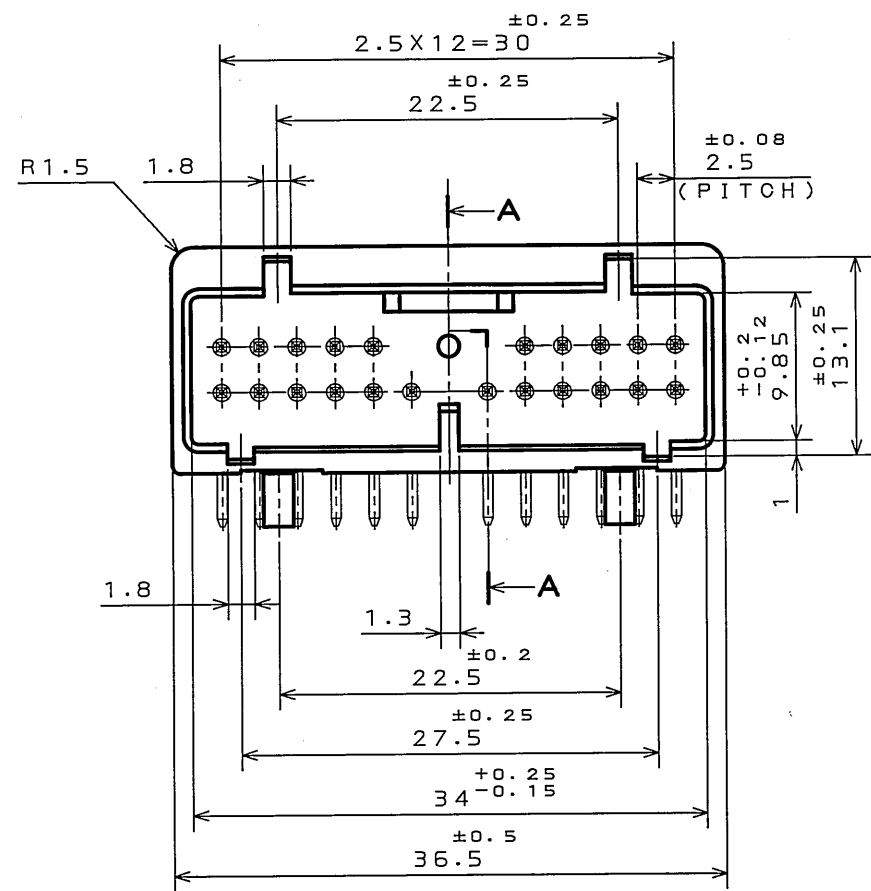

652320JS
(DRAWING NO.)

版数 REV.	年月日 DATE	DCN NO.	変更内容 DESCRIPTION	製図 DR.	担当 CHK.	査閲 APPD.	承認 APPD.
2	8.Sep.2003	053208	CHANGED TO BILINGUAL AND REDRAWN etc.		S.HARA	<i>T. Ichimori</i>	<i>K. Takeda</i>

- NOTE1. MOLD CAVITY DESIGNATOR APPEARS IN RAISED LETTERS.
 2. COMPANY LOGO "JAE" APPEARS IN RAISED LETTERS.
 3. MATERIAL MARK APPEARS IN RAISED LETTERS.
 4. CONTACT TIP IS NOT PLATED AT POINT OF BREAK OFF.

- 注1. 金型マークを浮き出す。
 2. 社標を浮き出す。
 3. 材料マークを浮き出す。
 4. コンタクト先端部に、メッキは付かない。

符号 NO.	名称 DESCRIPTION	個数 QTY.	材料 MATERIAL	仕上 FINISH	備考 REMARKS
3	CONTACT B	12	BRASS	TIN PLATING	
2	CONTACT A	10	BRASS	TIN PLATING	
1	INSULATOR	1	P B T		COLOR: GREEN

仕様書 (SPECIFICATION) JACS-1309	第1版 (ORIGINAL DATE) 11.Nov.1988	尺度 (SCALE) 2:1	シリーズ (SERIES) IL-AG5	製図 DR. H.TSUCHIYA	名称 (TITLE) Reference Only	社名 (COMPANY) JAPAN AVIATION ELECTRONICS INDUSTRY, LTD.	図面番号 (DRAWING NO.) SJ023259	版数 (REV.) 2
公差 (GENERAL TOLERANCE) 寸法 (DIMENSION)	角度 (ANGLES)	担当 CHK. Y. ICHIYAMA	査閲 APPD. I. IIMORI	承認 APPD. K. TAKEDA	重量 (WEIGHT)			