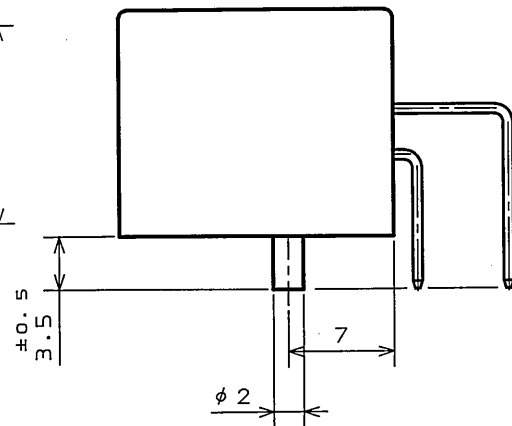

652320JS
(DRAWING NO.)

版数 REV.	年月日 DATE	DCN NO.	変更内容 DESCRIPTION	製図 DR.	担当 CHK.	査閲 APPD.	承認 APPD.
2	8.Sep.2003	053208	CHANGED TO BILINGUAL AND REDRAWN etc.		S.HARA	<i>T. Ichimori</i>	<i>K. Takeda</i>

- NOTE1. MOLD CAVITY DESIGNATOR APPEARS IN RAISED LETTERS.
 2. COMPANY LOGO "JAE" APPEARS IN RAISED LETTERS.
 3. MATERIAL MARK APPEARS IN RAISED LETTERS.
 4. CONTACT TIP IS NOT PLATED AT POINT OF BREAK OFF.

- 注1. 金型マークを浮き出す。
 2. 社標を浮き出す。
 3. 材料マークを浮き出す。
 4. コンタクト先端部に、メッキは付かない。

符号 NO.	名称 DESCRIPTION	個数 QTY.	材料 MATERIAL	仕上 FINISH	備考 REMARKS
3	CONTACT B	12	BRASS	TIN PLATING	
2	CONTACT A	10	BRASS	TIN PLATING	
1	INSULATOR	1	P B T		COLOR: GREEN

仕様書 (SPECIFICATION) JACS-1309	第1版 (ORIGINAL DATE) 11.Nov.1988	尺度 (SCALE) 2:1	シリーズ (SERIES) IL-AG5	製図 DR. H.TSUCHIYA	名称 (TITLE) Reference Only	社名 (COMPANY) JAPAN AVIATION ELECTRONICS INDUSTRY, LTD.	図面番号 (DRAWING NO.) SJ023259	版数 (REV.) 2
公差 (GENERAL TOLERANCE) 寸法 (DIMENSION)	角度 (ANGLES)	担当 CHK. Y. ICHIYAMA	査閲 APPD. I. IIMORI	承認 APPD. K. TAKEDA	重量 (WEIGHT)			