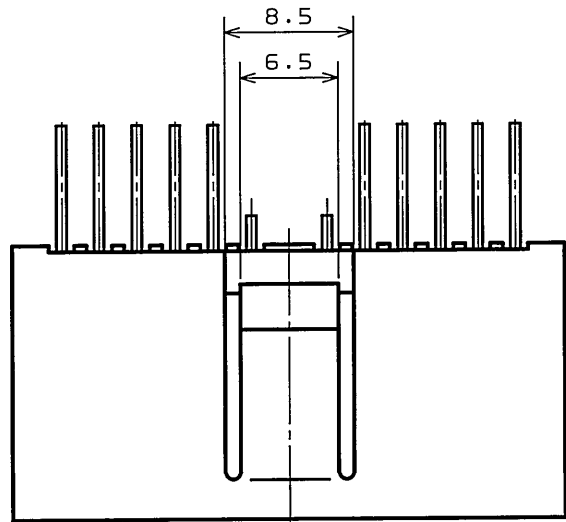

652320JS
(DRAWING NO.)

版数 REV.	年月日 DATE	DCN NO.	変更内容 DESCRIPTION	製図 DR.	担当 CHK.	査閲 APPD.	承認 APPD.
2	8.Sep.2003	053208	CHANGED TO BILINGUAL AND REDRAWN etc.		S.HARA	<i>T. Ichimori</i>	<i>K. Takeda</i>

- NOTE1. MOLD CAVITY DESIGNATOR APPEARS IN RAISED LETTERS.
 2. COMPANY LOGO "JAE" APPEARS IN RAISED LETTERS.
 3. MATERIAL MARK APPEARS IN RAISED LETTERS.
 4. CONTACT TIP IS NOT PLATED AT POINT OF BREAK OFF.

- 注1. 金型マークを浮き出す。
 2. 社標を浮き出す。
 3. 材料マークを浮き出す。
 4. コンタクト先端部に、メッキは付かない。

符号 NO.	名称 DESCRIPTION	個数 QTY.	材料 MATERIAL	仕上 FINISH	備考 REMARKS
3	CONTACT B	12	BRASS	TIN PLATING	
2	CONTACT A	10	BRASS	TIN PLATING	
1	INSULATOR	1	P B T		COLOR: GREEN

仕様書 (SPECIFICATION) JACS-1309	第1版 (ORIGINAL DATE) 11.Nov.1988	尺度 (SCALE) 2:1	シリーズ (SERIES) IL-AG5	製図 DR. H.TSUCHIYA	名称 (TITLE) Reference Only	社名 (COMPANY) JAPAN AVIATION ELECTRONICS INDUSTRY, LTD.	図面番号 (DRAWING NO.) SJ023259	版数 (REV.) 2
公差 (GENERAL TOLERANCE) 寸法 (DIMENSION)	角度 (ANGLES)	担当 CHK. Y. ICHIYAMA	査閲 APPD. I. IIMORI	承認 APPD. K. TAKEDA	重量 (WEIGHT)			