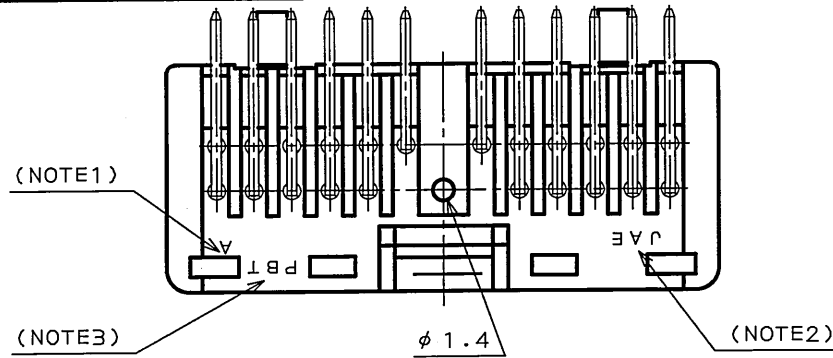

652320JS
(DRAWING NO.)

版数 REV.	年月日 DATE	DCN NO.	変更内容 DESCRIPTION	製図 DR.	担当 CHK.	査閲 APPD.	承認 APPD.
2	8.Sep.2003	053208	CHANGED TO BILINGUAL AND REDRAWN etc.		S.HARA	<i>T. Ichimori</i>	<i>K. Takeda</i>

- NOTE1. MOLD CAVITY DESIGNATOR APPEARS IN RAISED LETTERS.
 2. COMPANY LOGO "JAE" APPEARS IN RAISED LETTERS.
 3. MATERIAL MARK APPEARS IN RAISED LETTERS.
 4. CONTACT TIP IS NOT PLATED AT POINT OF BREAK OFF.

- 注1. 金型マークを浮き出す。
 2. 社標を浮き出す。
 3. 材料マークを浮き出す。
 4. コンタクト先端部に、メッキは付かない。

符号 NO.	名称 DESCRIPTION	個数 QTY.	材料 MATERIAL	仕上 FINISH	備考 REMARKS
3	CONTACT B	12	BRASS	TIN PLATING	
2	CONTACT A	10	BRASS	TIN PLATING	
1	INSULATOR	1	P B T		COLOR: GREEN

仕様書 (SPECIFICATION) JACS-1309	第1版 (ORIGINAL DATE) 11.Nov.1988	尺度 (SCALE) 2:1	シリーズ (SERIES) IL-AG5	製図 DR. H.TSUCHIYA	名称 (TITLE) Reference Only	社名 (COMPANY) JAPAN AVIATION ELECTRONICS INDUSTRY, LTD.	図面番号 (DRAWING NO.) SJ023259	版数 (REV.) 2
公差 (GENERAL TOLERANCE) 寸法 (DIMENSION)	角度 (ANGLES)	担当 CHK. Y. ICHIYAMA	査閲 APPD. I. IIMORI	承認 APPD. K. TAKEDA	重量 (WEIGHT)			