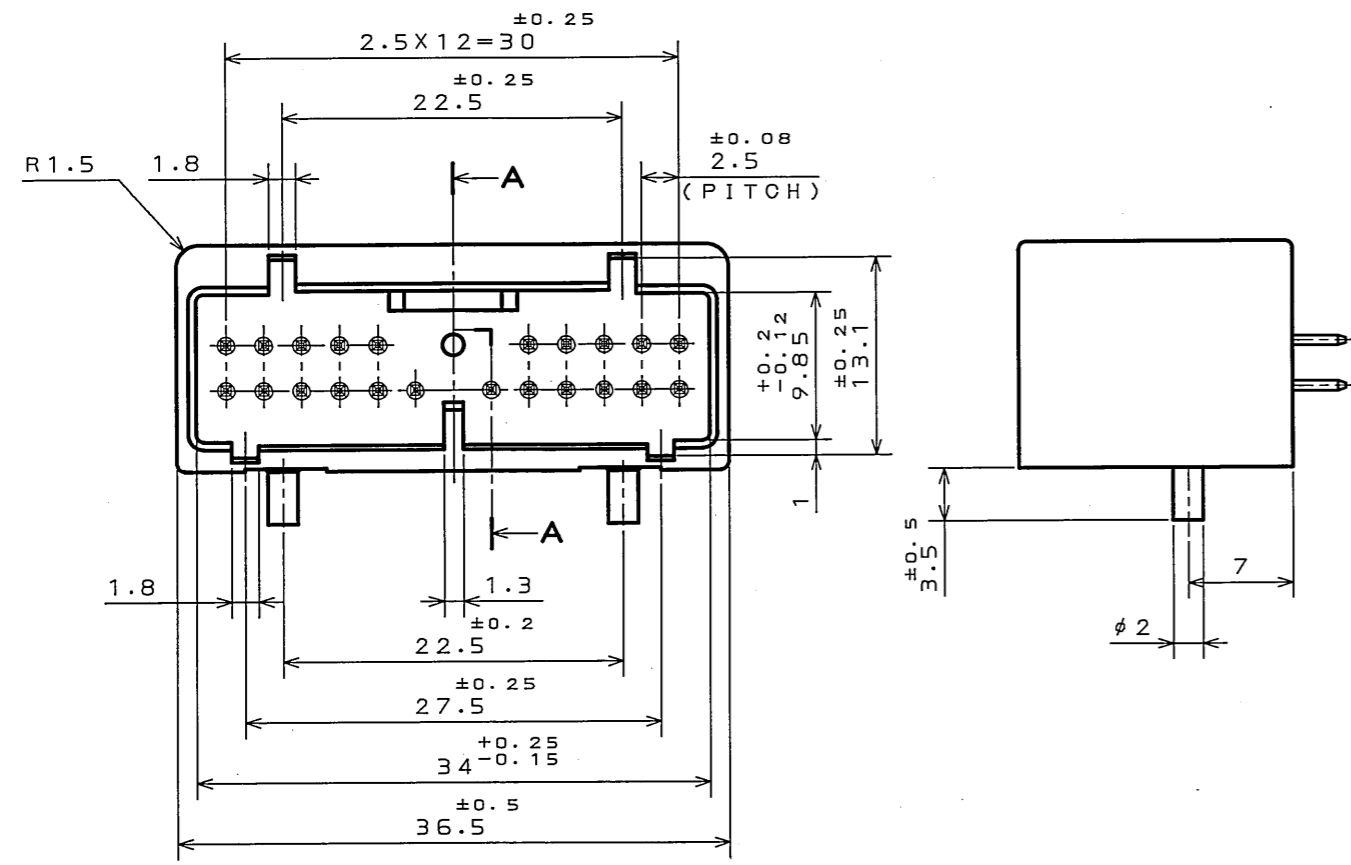

- NOTE1. MOLD CAVITY DESIGNATOR APPEARS IN RAISED LETTERS.  
 2. COMPANY LOGO "JAE" APPEARS IN RAISED LETTERS.  
 3. MATERIAL MARK APPEARS IN RAISED LETTERS.  
 4. CONTACT TIP IS NOT PLATED AT POINT OF BREAK OFF.
- 注1. 金型マークを浮き出す。  
 2. 社標を浮き出す。  
 3. 材料マークを浮き出す。  
 4. コンタクト先端部に、メッキは付かない。

2	CONTACT	22	BRASS	TIN PLATING	
1	INSULATOR	1	PBT		COLOR: GREEN
符号 NO.	名称 DESCRIPTION	個数 QTY.	材料 MATERIAL	仕上 FINISH	備考 REMARKS
仕様書 (SPECIFICATION) JACS-1309		第1版 (ORIGINAL DATE) 11.Nov.1988		JAE-CONNECTOR.COM IL-A05	
公差 (GENERAL TOLERANCE)		製図 DR. H.TSUCHIYA		名称 (TITLE) IL-A05-22P -D3T2	
寸法 (DIMENSION)   角度 (ANGLES)		担当 CHK. Y.ICHYAMA		JAVIATION ELECTRONICS INDUSTRY, LTD.	
. $\pm 0.2$ X° ±		査閲 APPD. I.IIMORI		図面番号 (DRAWING NO.) SJ023258	
.X $\pm 0.2$ X°X' ±		承認 APPD. K.TAKEDA		版数 (REV.) 2	
.XX ±				重量 (WEIGHT)	
.XXX ±					