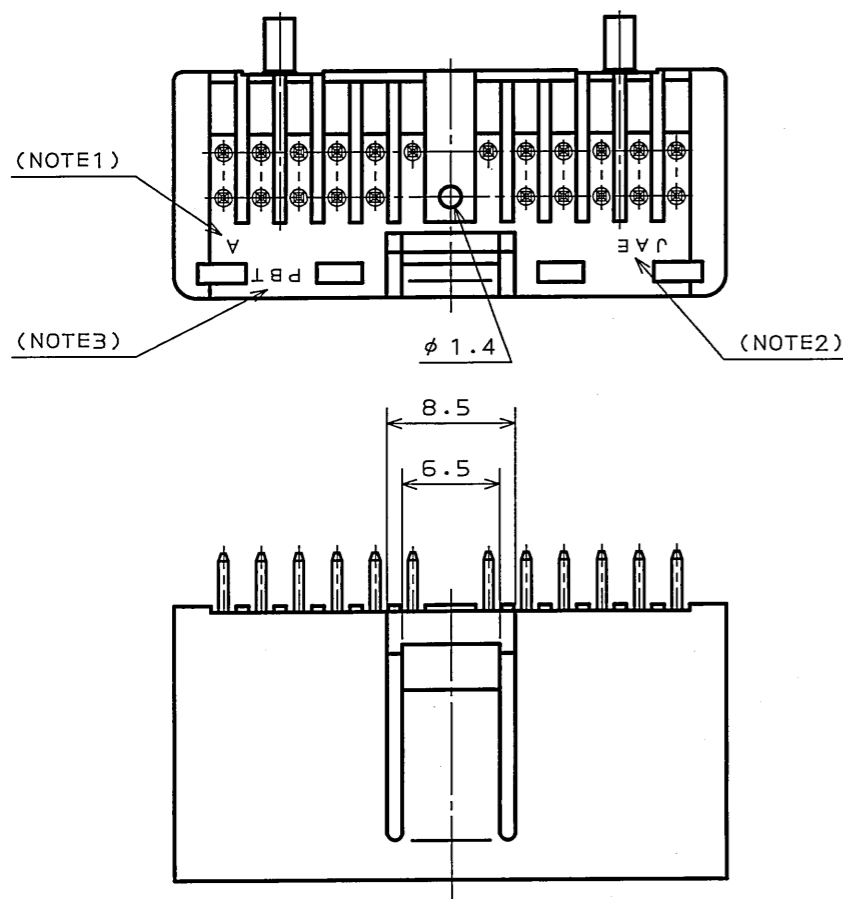

- NOTE1. MOLD CAVITY DESIGNATOR APPEARS IN RAISED LETTERS.  
 2. COMPANY LOGO "JAE" APPEARS IN RAISED LETTERS.  
 3. MATERIAL MARK APPEARS IN RAISED LETTERS.  
 4. CONTACT TIP IS NOT PLATED AT POINT OF BREAK OFF.
- 注1. 金型マークを浮き出す。  
 2. 社標を浮き出す。  
 3. 材料マークを浮き出す。  
 4. コンタクト先端部に、メッキは付かない。

2	CONTACT	22	BRASS	TIN PLATING	
1	INSULATOR	1	PBT		COLOR: GREEN
符号 NO.	名称 DESCRIPTION	個数 QTY.	材料 MATERIAL	仕上 FINISH	備考 REMARKS
仕様書 (SPECIFICATION) JACS-1309		第1版 (ORIGINAL DATE) 11.Nov.1988		JAE-CONNECTOR.COM IL-A05	
公差 (GENERAL TOLERANCE)		製図 DR. H.TSUCHIYA		名称 (TITLE) IL-A05-22P -D3T2	
寸法 (DIMENSION)   角度 (ANGLES)		担当 CHK. Y.ICHYAMA		JAVIATION ELECTRONICS INDUSTRY, LTD.	
. $\pm 0.2$ X° ±		査閲 APPD. I.IIMORI		図面番号 (DRAWING NO.) SJ023258	
.X $\pm 0.2$ X°X' ±		承認 APPD. K.TAKEDA		版数 (REV.) 2	
.XX ±				重量 (WEIGHT)	
.XXX ±					