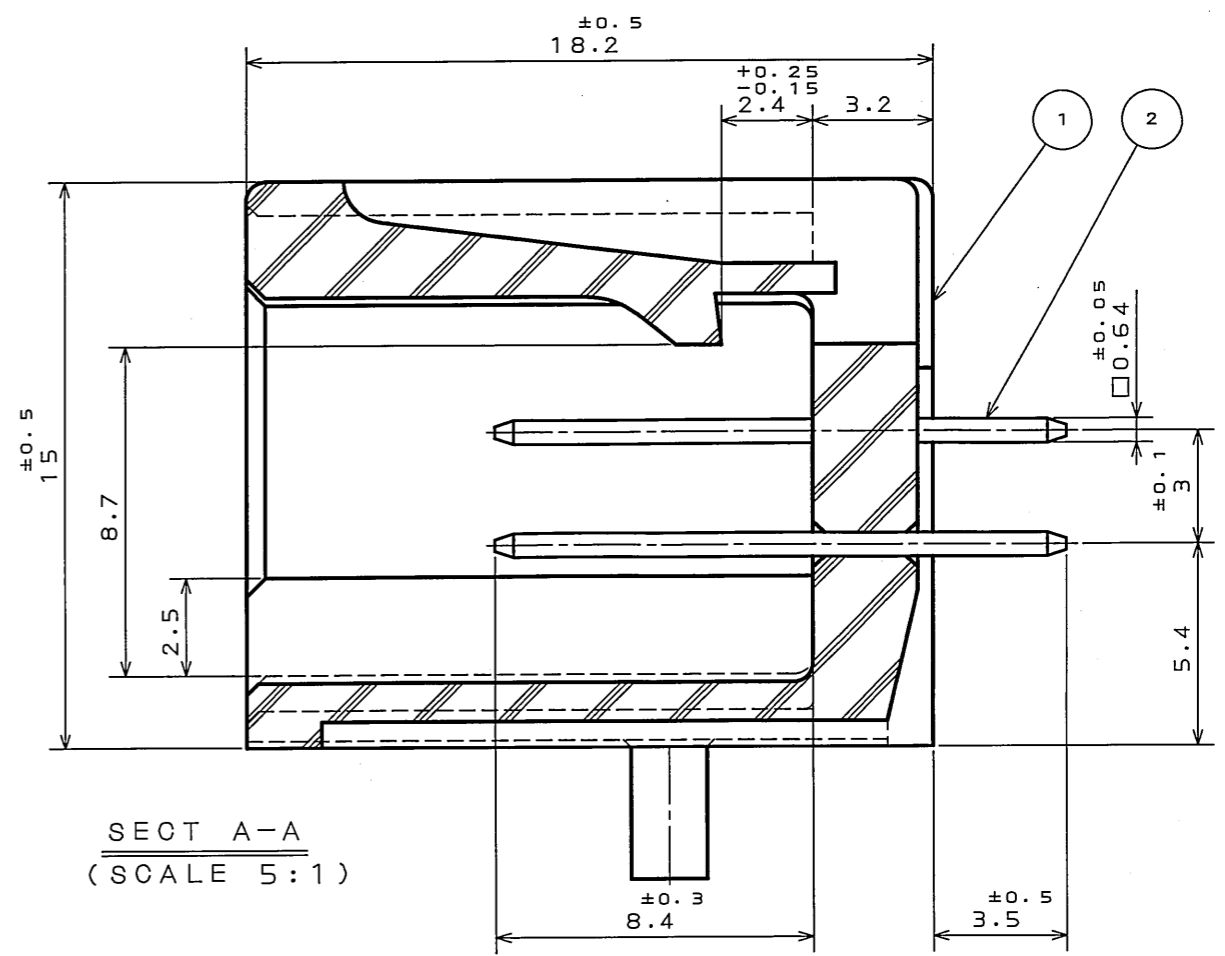

85Z3258  
(ON DRAWING) 台標印

版数 REV.	年月日 DATE	CON NO.	変更内容 DESCRIPTION	製図 DR.	担当 CHK.	査閲 APPD.	承認 APPD.
2	8.Sep.2003	053208	CHANGED TO BILINGUAL AND REDRAWN etc.		S.HARA	<i>T. Ichiyama</i>	<i>K. Takeda</i>

- NOTE1. MOLD CAVITY DESIGNATOR APPEARS IN RAISED LETTERS.  
 2. COMPANY LOGO "JAE" APPEARS IN RAISED LETTERS.  
 3. MATERIAL MARK APPEARS IN RAISED LETTERS.  
 4. CONTACT TIP IS NOT PLATED AT POINT OF BREAK OFF.
- 注1. 金型マークを浮き出す。  
 2. 社標を浮き出す。  
 3. 材料マークを浮き出す。  
 4. コンタクト先端部に、メッキは付かない。