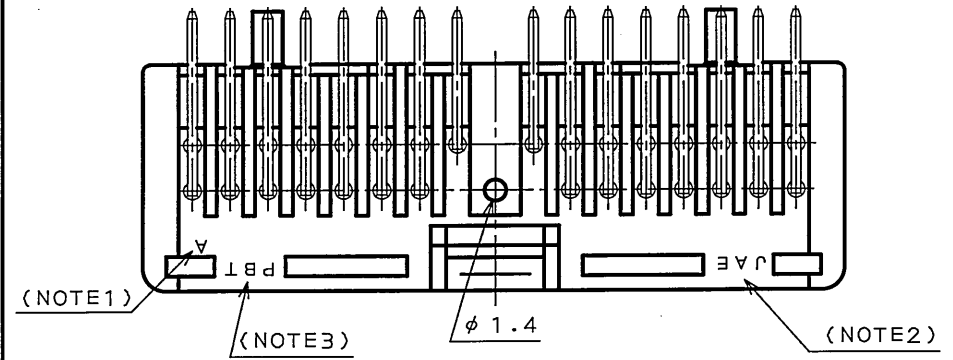

L9ZEZ0RS

(ON 0NIMVHD)台景图

版数 REV.	年月日 DATE	DCN NO.	変更内容 DESCRIPTION	製図 DR.	担当 CHK.	査閲 APPD.	承認 APPD.
5	8.Sep.2003	053208	REDRAWN AND CHANGED ENGLISH NOTES		S.HARA	T.Obha	Happinif

SECT. A-A
(SCALE 5:1)

- △ NOTE1. MOLD CAVITY DESIGNATOR APPEARS IN RAISED LETTERS.
 2. COMPANY LOGO "JAE" APPEARS IN RAISED LETTERS.
 3. MATERIAL MARK APPEARS IN RAISED LETTERS.
 △ 4. CONTACT TIP IS NOT PLATED AT POINT OF BREAK OFF.
 注1. 金型マークを浮き出す。
 2. 社標を浮き出す。
 3. 材料マークを浮き出す。
 4. コンタクト先端部に、めっきは付かない。

符号 NO.	名称 DESCRIPTION	個数 QTY.	材料 MATERIAL	仕上 FINISH	備考 REMARKS
3	CONTACT B	16	BRASS	TIN PLATING	
2	CONTACT A	14	BRASS	TIN PLATING	
1	INSULATOR	1	P B T		COLOR: GREEN

仕様書 (SPECIFICATION)		第1版 (ORIGINAL DATE)		JAE CONNECTOR.COM	
JACS-1309-*		11.Nov.1988		IL-A05	
公差 (GENERAL TOLERANCE)		製図 DR.	E.MURANO	名称 (TITLE)	
寸法 (DIMENSION)		担当 CHK.	Y.ICHIMURA	IL-A05-30P-D3L2	
角度 (ANGLES)		査閲 APPD.	I.IIMORI	重量 (WEIGHT)	
. ±0.2	X° ±	承認 APPD.	K.TAKEDA	図面番号 (DRAWING NO.)	
.X ±0.2	X°X' ±			SJ023261	
.XX ±				版数 (REV.)	
.XXX ±				5	