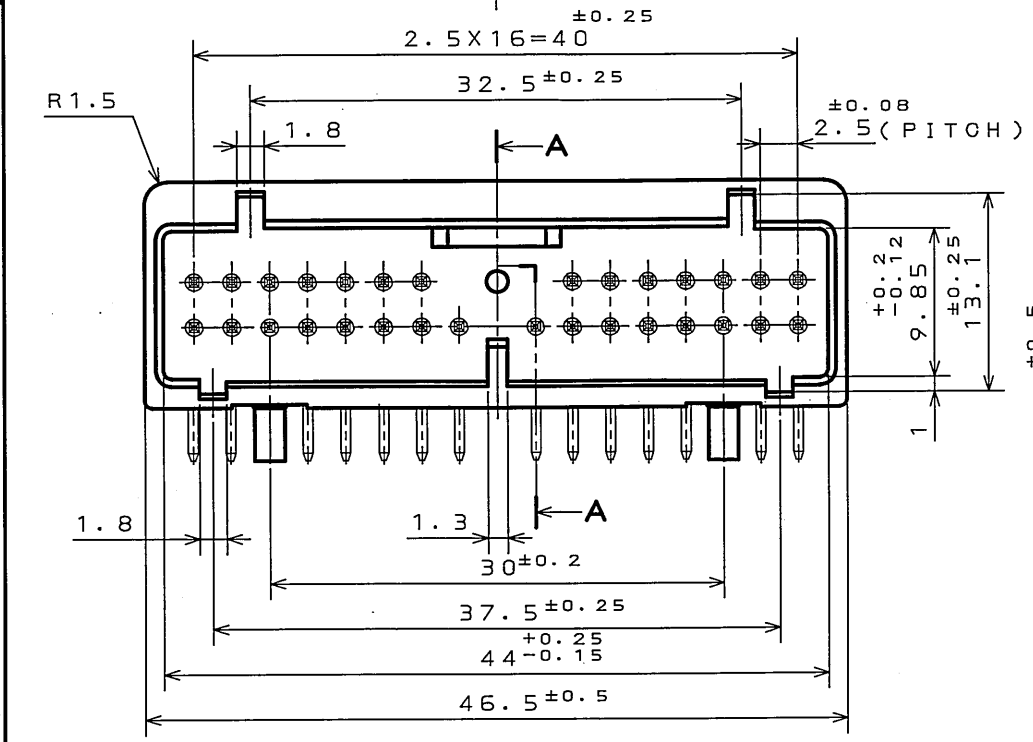

L9ZEZ0RS

(ON 0NIMVHD)台景图

版数 REV.	年月日 DATE	DCN NO.	変更内容 DESCRIPTION	製図 DR.	担当 CHK.	査閲 APPD.	承認 APPD.
5	8.Sep.2003	053208	REDRAWN AND CHANGED ENGLISH NOTES		S.HARA	T.Obha	Happinif

SECT. A-A
(SCALE 5:1)

- △ NOTE1. MOLD CAVITY DESIGNATOR APPEARS IN RAISED LETTERS.
 2. COMPANY LOGO "JAE" APPEARS IN RAISED LETTERS.
 3. MATERIAL MARK APPEARS IN RAISED LETTERS.
 △ 4. CONTACT TIP IS NOT PLATED AT POINT OF BREAK OFF.
 注1. 金型マークを浮き出す。
 2. 社標を浮き出す。
 3. 材料マークを浮き出す。
 4. コンタクト先端部に、めっきは付かない。

符号 NO.	名称 DESCRIPTION	個数 QTY.	材料 MATERIAL	仕上 FINISH	備考 REMARKS
3	CONTACT B	16	BRASS	TIN PLATING	
2	CONTACT A	14	BRASS	TIN PLATING	
1	INSULATOR	1	P B T		COLOR: GREEN

仕様書 (SPECIFICATION)		第1版 (ORIGINAL DATE)		JAE CONNECTOR.COM	
JACS-1309-*		11.Nov.1988		IL-A05	
公差 (GENERAL TOLERANCE)		製図 DR.	E.MURANO	名称 (TITLE)	
寸法 (DIMENSION)		担当 CHK.	Y.ICHIMURA	IL-A05-30P-D3L2	
角度 (ANGLES)		査閲 APPD.	I.IIMORI	重量 (WEIGHT)	
. ±0.2	X° ±	承認 APPD.	K.TAKEDA	図面番号 (DRAWING NO.)	
.X ±0.2	X°X' ±			SJ023261	
.XX ±				版数 (REV.)	
.XXX ±				5	