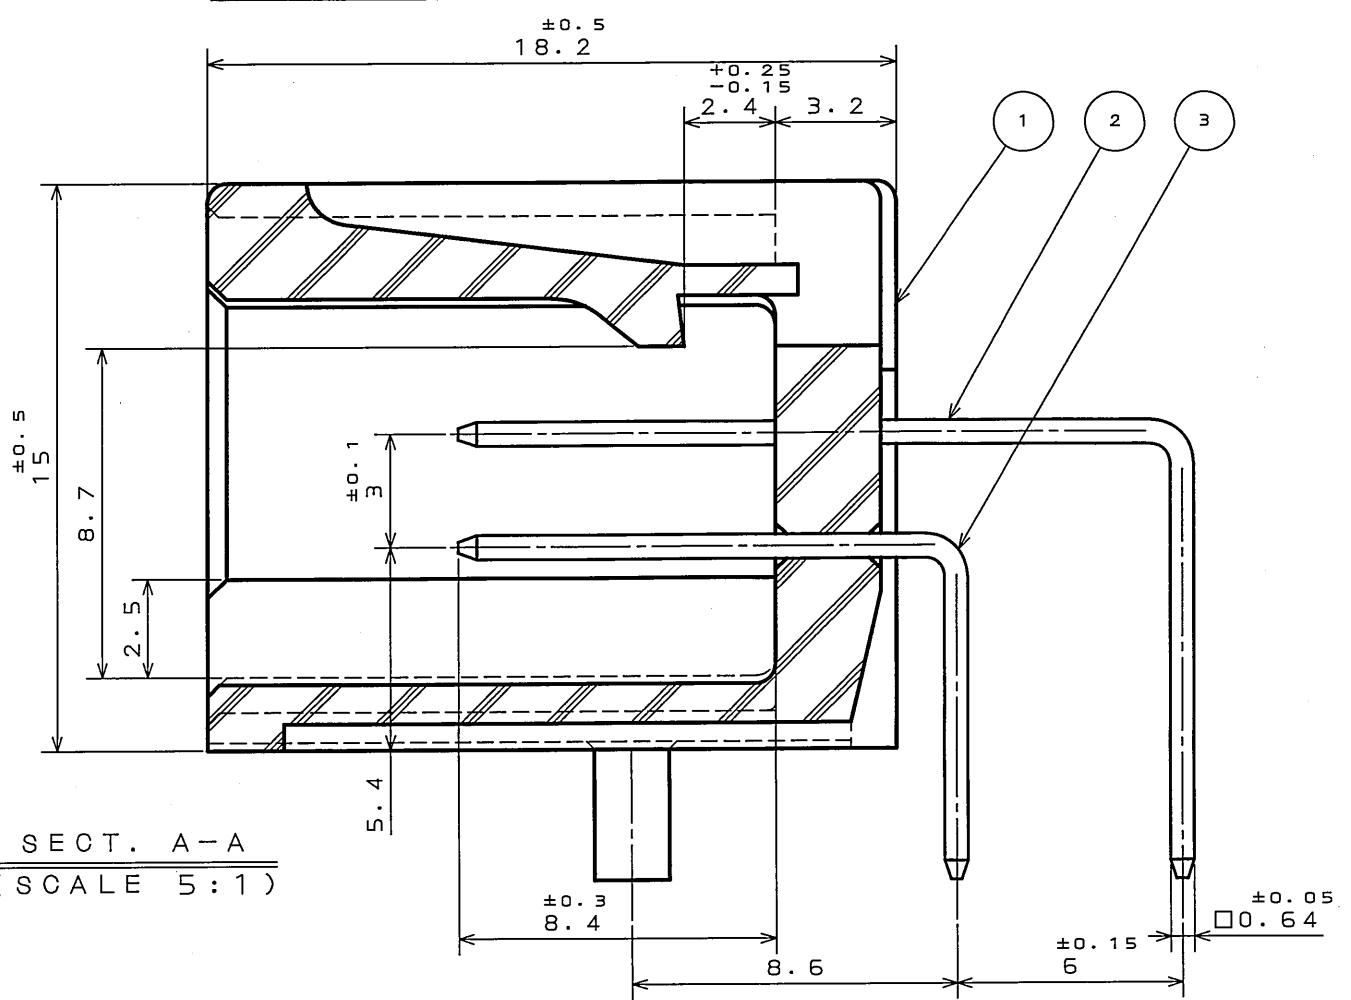

L9ZEZ0RS

(ON 0NIMVHD)台景图

版数 REV.	年月日 DATE	DCN NO.	変更内容 DESCRIPTION	製図 DR.	担当 CHK.	査閲 APPD.	承認 APPD.
5	8.Sep.2003	053208	REDRAWN AND CHANGED ENGLISH NOTES		S.HARA	T.Obha	Happinif

SECT. A-A
(SCALE 5:1)

- △ NOTE1. MOLD CAVITY DESIGNATOR APPEARS IN RAISED LETTERS.
 2. COMPANY LOGO "JAE" APPEARS IN RAISED LETTERS.
 3. MATERIAL MARK APPEARS IN RAISED LETTERS.
 △ 4. CONTACT TIP IS NOT PLATED AT POINT OF BREAK OFF.
 注1. 金型マークを浮き出す。
 2. 社標を浮き出す。
 3. 材料マークを浮き出す。
 4. コンタクト先端部に、めっきは付かない。

符号 NO.	名称 DESCRIPTION	個数 QTY.	材料 MATERIAL	仕上 FINISH	備考 REMARKS
3	CONTACT B	16	BRASS	TIN PLATING	
2	CONTACT A	14	BRASS	TIN PLATING	
1	INSULATOR	1	P B T		COLOR: GREEN

仕様書 (SPECIFICATION)		第1版 (ORIGINAL DATE)		JAE CONNECTOR.COM	
JACS-1309-*		11.Nov.1988		IL-A05	
公差 (GENERAL TOLERANCE)		製図 DR.	E.MURANO	名称 (TITLE)	
寸法 (DIMENSION)		担当 CHK.	Y.ICHIMURA	IL-A05-30P-D3L2	
角度 (ANGLES)		査閲 APPD.	I.IIMORI	重量 (WEIGHT)	
. ±0.2	X° ±	承認 APPD.	K.TAKEDA	図面番号 (DRAWING NO.)	
.X ±0.2	X°X' ±			SJ023261	
.XX ±				版数 (REV.)	
.XXX ±				5	