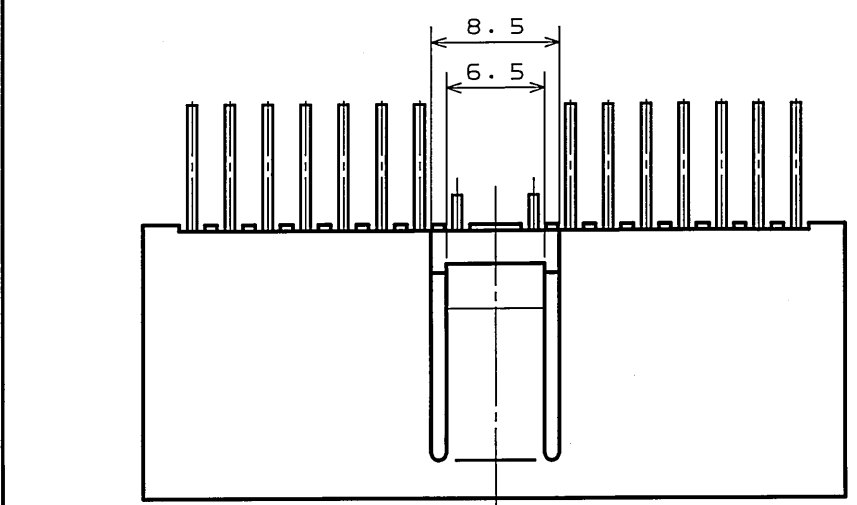

L9ZEZ0RS

(ON 0NIMVHD)台景图

版数 REV.	年月日 DATE	DCN NO.	変更内容 DESCRIPTION	製図 DR.	担当 CHK.	査閲 APPD.	承認 APPD.
5	8.Sep.2003	053208	REDRAWN AND CHANGED ENGLISH NOTES		S.HARA	T.Obha	Happinif

SECT. A-A
(SCALE 5:1)

- △ NOTE1. MOLD CAVITY DESIGNATOR APPEARS IN RAISED LETTERS.
 2. COMPANY LOGO "JAE" APPEARS IN RAISED LETTERS.
 3. MATERIAL MARK APPEARS IN RAISED LETTERS.
 △ 4. CONTACT TIP IS NOT PLATED AT POINT OF BREAK OFF.
 注1. 金型マークを浮き出す。
 2. 社標を浮き出す。
 3. 材料マークを浮き出す。
 4. コンタクト先端部に、めっきは付かない。

符号 NO.	名称 DESCRIPTION	個数 QTY.	材料 MATERIAL	仕上 FINISH	備考 REMARKS
3	CONTACT B	16	BRASS	TIN PLATING	
2	CONTACT A	14	BRASS	TIN PLATING	
1	INSULATOR	1	P B T		COLOR: GREEN

仕様書 (SPECIFICATION)		第1版 (ORIGINAL DATE)		JAE CONNECTOR.COM	
JACS-1309-*		11.Nov.1988		IL-A05	
公差 (GENERAL TOLERANCE)		製図 DR.	E.MURANO	名称 (TITLE)	
寸法 (DIMENSION)		担当 CHK.	Y.ICHIMURA	IL-A05-30P-D3L2	
角度 (ANGLES)		査閲 APPD.	I.IIMORI	重量 (WEIGHT)	
. ±0.2	X° ±	承認 APPD.	K.TAKEDA	図面番号 (DRAWING NO.)	
.X ±0.2	X°X' ±			SJ023261	
.XX ±				版数 (REV.)	
.XXX ±				5	