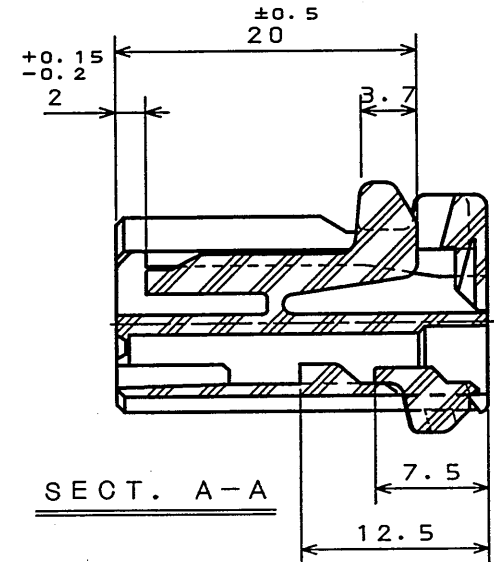

SJ022878  
(DRAWING NO.) (図面番号)

版数 REV.	年月日 DATE	CON NO.	変更内容 DESCRIPTION	製図 DR.	担当 CHK.	査閲 APPD.	承認 APPD.
7	24.Jun.1998	42334	ADDED IDENTIFICATION MARK & REDRAWN		N.OGAWA	T.TOTANI	I.IIMORI
8	5.Feb.2001	47603	ADDED COMPANY LOGO "JAE"	M.TANAKA	K.HASEBE	M.WATANABE	Y.ICHIYAMA
9	8.Sep.2003	053208	CHANGED ENGLISH NOTES		S.HARA	<i>T. Nakano</i>	<i>Hayashi</i>

REFERENCE  
(参考)

- 注1. 金型マークを浮き出す。      △ NOTE 1. MOLD CAVITY DESIGNATOR APPEARS IN RAISED LETTERS.
- △2. 社標を浮き出す。              △2. COMPANY LOGO "JAE" APPEARS IN RAISED LETTERS.
- △3. 端子No. を浮き出す。         △△3. POSITION NO. APPEARS IN RAISED LETTERS.
- △△4. 本形状は端子認識マークである。      △4. THE SHAPE IS IDENTIFICATION MARK OF CONTACT NUMBER.