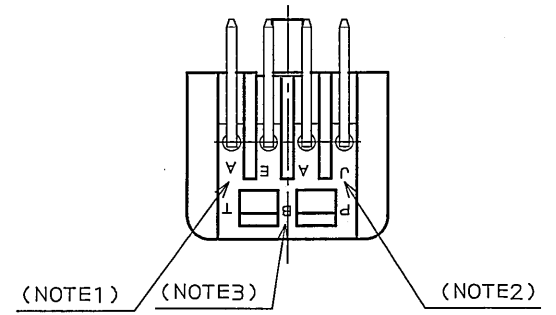

811101RS

('ON 0NIMVHD) 台器器器

版数 REV.	年月日 DATE	DCN NO.	変更内容 DESCRIPTION	製図 DR.	担当 CHK.	査閲 APPD.	承認 APPD.

SECT. A-A
(SCALE 5:1)

P.C.B. HOLE PATTERN
(REFERENCE)

- NOTE1. MOLD CAVITY DESIGNATOR APPEARS IN RAISED LETTERS.
 2. COMPANY LOGO "JAE" APPEARS IN RAISED LETTERS.
 3. MATERIAL MARK APPEARS IN RAISED LETTERS.
 4. CONTACT TIP IS NOT PLATED AT POINT OF BREAK OFF.
- 注1. 金型マークを浮き出す。
 2. 社標を浮き出す。
 3. 材料マークを浮き出す。
 4. コンタクト先端部に、めっきは付かない。

2	CONTACT	4	BRASS	TIN PLATING	
1	INSULATOR	1	P B T		COLOR: GREEN
符号 NO.	名称 DESCRIPTION	個数 QTY.	材 料 MATERIAL	仕 上 FINISH	備 考 REMARKS
仕様書 (SPECIFICATION)	JACS-1309	第1版 (ORIGINAL DATE)	5.Apr.2004	尺 寸 (SCALE)	2:1
公差 (GENERAL TOLERANCE)		製 図 (DR.)		名 称 (TITLE)	IL-AG5-4P-S3L2
寸法 (DIMENSION)	角度 (ANGLES)	担 当 (CHK.)	S.HARA	製 造 廠 (FACTORY)	JAE ELECTRONICS INDUSTRY, LTD.
. ±0.2	° ±	査 閲 (APPD.)	T. Nakamura	図面番号 (DRAWING NO.)	SJ101118
.X ±0.2	°X ±	承 認 (APPD.)	H. Nagai	重量 (WEIGHT)	
.XX ±					
.XXX ±					