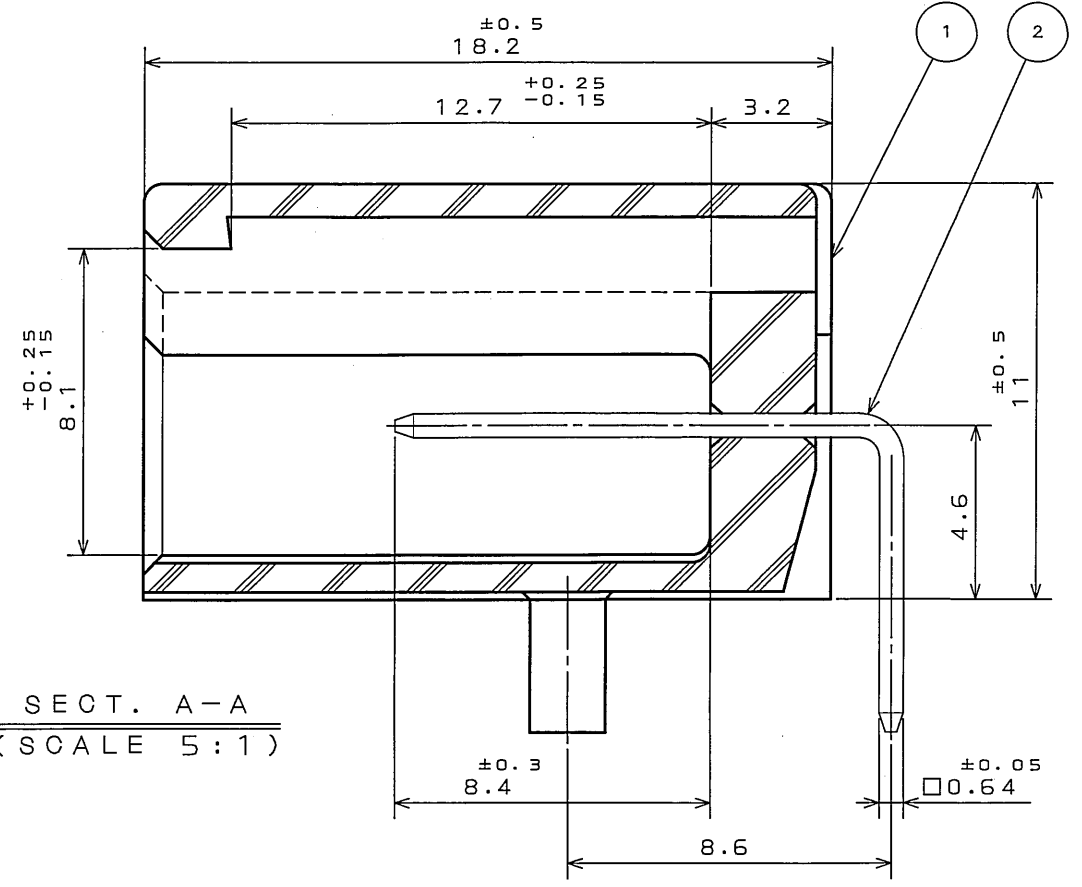

811101RS

('ON 0NIMVHD) 台器器器

版数 REV.	年月日 DATE	DCN NO.	変更内容 DESCRIPTION	製図 DR.	担当 CHK.	査閲 APPD.	承認 APPD.

SECT. A-A
(SCALE 5:1)

P.C.B. HOLE PATTERN
(REFERENCE)

- NOTE1. MOLD CAVITY DESIGNATOR APPEARS IN RAISED LETTERS.
 2. COMPANY LOGO "JAE" APPEARS IN RAISED LETTERS.
 3. MATERIAL MARK APPEARS IN RAISED LETTERS.
 4. CONTACT TIP IS NOT PLATED AT POINT OF BREAK OFF.
- 注1. 金型マークを浮き出す。
 2. 社標を浮き出す。
 3. 材料マークを浮き出す。
 4. コンタクト先端部に、めっきは付かない。

2	CONTACT	4	BRASS	TIN PLATING	
1	INSULATOR	1	P B T		COLOR: GREEN
符号 NO.	名称 DESCRIPTION	個数 QTY.	材 料 MATERIAL	仕 上 FINISH	備 考 REMARKS
仕様書 (SPECIFICATION)	JACS-1309	第1版 (ORIGINAL DATE)	5.Apr.2004	尺 寸 (SCALE)	2:1
公差 (GENERAL TOLERANCE)		製 図 (DR.)		名 称 (TITLE)	IL-AG5-4P-S3L2
寸法 (DIMENSION)	角度 (ANGLES)	担 当 (CHK.)	S.HARA	製 造 廠 (FACTORY)	JAE ELECTRONICS INDUSTRY, LTD.
. ±0.2	° ±	査 閲 (APPD.)	T. Nakamura	図面番号 (DRAWING NO.)	SJ101118
.X ±0.2	°X ±	承 認 (APPD.)	H. Nagai	重量 (WEIGHT)	
.XX ±					
.XXX ±					