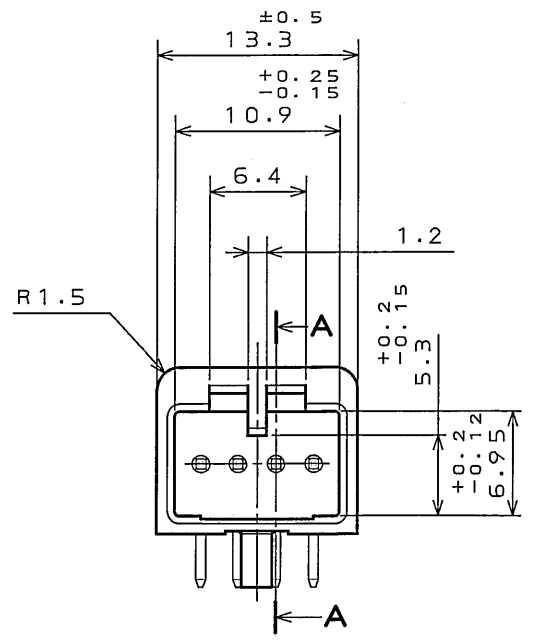

811101RS

('ON 0NIMVHD) 台器器器

版数 REV.	年月日 DATE	DCN NO.	変更内容 DESCRIPTION	製図 DR.	担当 CHK.	査閲 APPD.	承認 APPD.

SECT. A-A
(SCALE 5:1)

P.C.B. HOLE PATTERN
(REFERENCE)

- NOTE1. MOLD CAVITY DESIGNATOR APPEARS IN RAISED LETTERS.
 2. COMPANY LOGO "JAE" APPEARS IN RAISED LETTERS.
 3. MATERIAL MARK APPEARS IN RAISED LETTERS.
 4. CONTACT TIP IS NOT PLATED AT POINT OF BREAK OFF.
- 注1. 金型マークを浮き出す。
 2. 社標を浮き出す。
 3. 材料マークを浮き出す。
 4. コンタクト先端部に、めっきは付かない。

2	CONTACT	4	BRASS	TIN PLATING	
1	INSULATOR	1	P B T		COLOR: GREEN
符号 NO.	名称 DESCRIPTION	個数 QTY.	材 料 MATERIAL	仕 上 FINISH	備 考 REMARKS
仕様書 (SPECIFICATION)	JACS-1309	第1版 (ORIGINAL DATE)	5.Apr.2004	尺 寸 (SCALE)	2:1
公差 (GENERAL TOLERANCE)		製 図 (DR.)		名 称 (TITLE)	IL-AG5-4P-S3L2
寸法 (DIMENSION)	角度 (ANGLES)	担 当 (CHK.)	S.HARA	製 造 廠 (FACTORY)	JAE ELECTRONICS INDUSTRY, LTD.
. ±0.2	° ±	査 閲 (APPD.)	T. Nakamura	図面番号 (DRAWING NO.)	SJ101118
.X ±0.2	°X ±	承 認 (APPD.)	H. Nagai	重量 (WEIGHT)	
.XX ±					
.XXX ±					