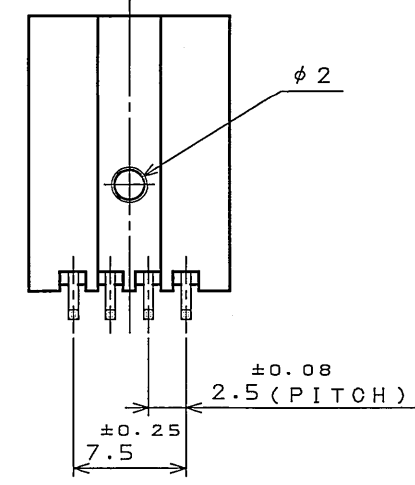

811101RS

('ON 0NIMVHD) 台器器器

版数 REV.	年月日 DATE	DCN NO.	変更内容 DESCRIPTION	製図 DR.	担当 CHK.	査閲 APPD.	承認 APPD.

SECT. A-A
(SCALE 5:1)

P.C.B. HOLE PATTERN
(REFERENCE)

- NOTE1. MOLD CAVITY DESIGNATOR APPEARS IN RAISED LETTERS.
 2. COMPANY LOGO "JAE" APPEARS IN RAISED LETTERS.
 3. MATERIAL MARK APPEARS IN RAISED LETTERS.
 4. CONTACT TIP IS NOT PLATED AT POINT OF BREAK OFF.
- 注1. 金型マークを浮き出す。
 2. 社標を浮き出す。
 3. 材料マークを浮き出す。
 4. コンタクト先端部に、めっきは付かない。

2	CONTACT	4	BRASS	TIN PLATING	
1	INSULATOR	1	P B T		COLOR: GREEN
符号 NO.	名称 DESCRIPTION	個数 QTY.	材 料 MATERIAL	仕 上 FINISH	備 考 REMARKS
仕様書 (SPECIFICATION)	JACS-1309	第1版 (ORIGINAL DATE)	5.Apr.2004	尺 寸 (SCALE)	2:1
公差 (GENERAL TOLERANCE)		製 図 (DR.)		名 称 (TITLE)	IL-AG5-4P-S3L2
寸法 (DIMENSION)	角度 (ANGLES)	担 当 (CHK.)	S.HARA	製 造 廠 (FACTORY)	JAE ELECTRONICS INDUSTRY, LTD.
. ±0.2	° ±	査 閲 (APPD.)	T. Nakamura	図面番号 (DRAWING NO.)	SJ101118
.X ±0.2	°X ±	承 認 (APPD.)	H. Nagai	重量 (WEIGHT)	
.XX ±					
.XXX ±					