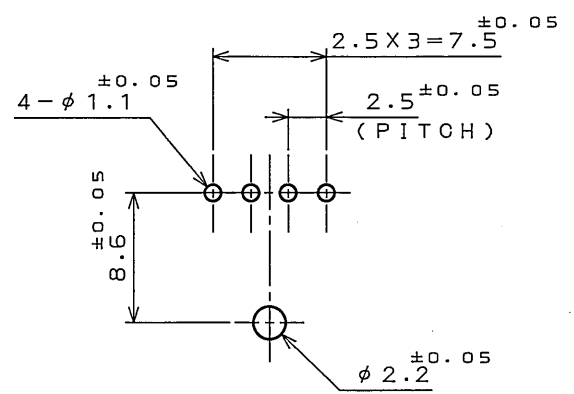

811101RS

('ON 0NIMVHD) 台器器器

版数 REV.	年月日 DATE	DCN NO.	変更内容 DESCRIPTION	製図 DR.	担当 CHK.	査閲 APPD.	承認 APPD.

SECT. A-A
(SCALE 5:1)

P.C.B. HOLE PATTERN
(REFERENCE)

- NOTE1. MOLD CAVITY DESIGNATOR APPEARS IN RAISED LETTERS.
 2. COMPANY LOGO "JAE" APPEARS IN RAISED LETTERS.
 3. MATERIAL MARK APPEARS IN RAISED LETTERS.
 4. CONTACT TIP IS NOT PLATED AT POINT OF BREAK OFF.
- 注1. 金型マークを浮き出す。
 2. 社標を浮き出す。
 3. 材料マークを浮き出す。
 4. コンタクト先端部に、めっきは付かない。

2	CONTACT	4	BRASS	TIN PLATING	
1	INSULATOR	1	P B T		COLOR: GREEN
符号 NO.	名称 DESCRIPTION	個数 QTY.	材 料 MATERIAL	仕 上 FINISH	備 考 REMARKS
仕様書 (SPECIFICATION)	JACS-1309	第1版 (ORIGINAL DATE)	5.Apr.2004	尺 寸 (SCALE)	2:1
公差 (GENERAL TOLERANCE)		製 図 (DR.)		名 称 (TITLE)	IL-AG5-4P-S3L2
寸法 (DIMENSION)	角度 (ANGLES)	担 当 (CHK.)	S.HARA	製 造 廠 (FACTORY)	JAE ELECTRONICS INDUSTRY, LTD.
. ±0.2	° ±	査 閲 (APPD.)	T. Nakamura	図面番号 (DRAWING NO.)	SJ101118
.X ±0.2	°X ±	承 認 (APPD.)	H. Nagai	重量 (WEIGHT)	
.XX ±					
.XXX ±					