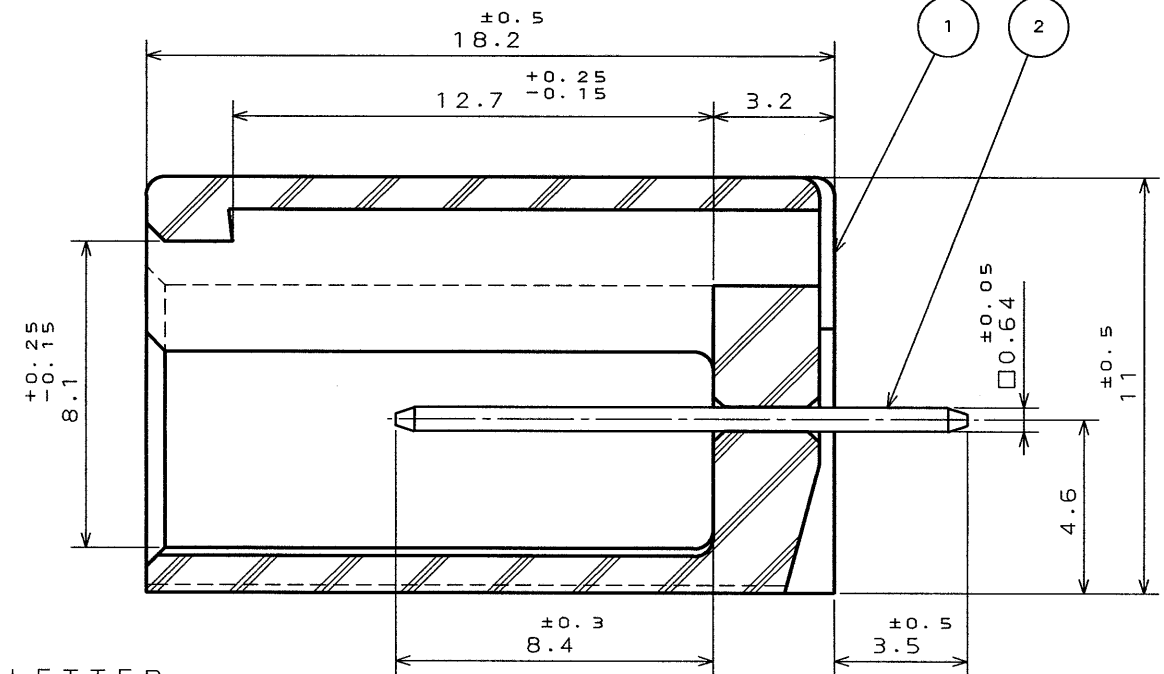

図面番号(DRAWING NO.) SJ030140

SYM. 版数	DCN NO.	DESCRIPTION 変更内容	DATE 年月日	DRAWN 製図	CHECKED 担当	APP'D 査閲	APP'D 承認

SECT. A-A
(SCALE 5:1)

- NOTE 1. TOOLING MARK APPEARS IN RAISED LETTER.
 2. COMPANY LOGO APPEARS IN RAISED LETTER.
 3. MATERIAL MARK APPEARS IN RAISED LETTER.
 4. NO PLATING ON THE CHAMFERED ENDS OF CONTACT.

1. 金型マークを浮き出す。
 2. 社標を浮き出す。
 3. 材料マークを浮き出す。
 4. コンタクト先端部に、めっきは付かない。

NOTE 1 NOTE 3 NOTE 2

2	CONTACT	4	BRASS	TIN PLATING	
1	INSULATOR	1	PBT		COLOR: GREEN
ITEM 符号	DESCRIPTION 名称	Q'TY 個数	MATERIAL 材料	FINISH 仕上	REMARKS 備考
仕様書(REFERENCE DOCUMENT)		第1版(DATE) 14. Aug. '95		尺度(SCALE) 2:1	
公差(GENERAL TOLERANCE)		製図(DR.)		名称(TITLE) IL-AG5-4P -S3T2	
寸法(DIMENSION)		担当(CHK.) A. SAKAI		シリーズ(SERIES) IL-AG5	
角度(ANGLES)		査閲(APP.) T. Totani		承認(APP.) J. Imori	
. ±0.2		.X ±0.2		.XX ±	
.X ±0.2		.XX ±		.XXX ±	
				JAE-CONNECTOR.COM Reference Only 日本航空電子工業株式会社	
				図面番号(DRAWING NO.) SJ030140	