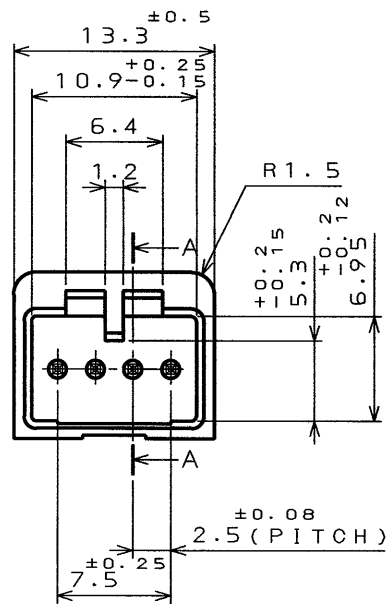

図面番号(DRAWING NO.) SJ030140

SYM. 版数	DCN NO.	DESCRIPTION 変更内容	DATE 年月日	DRAWN 製図	CHECKED 担当	APP'D 査閲	APP'D 承認

SECT. A-A
(SCALE 5:1)

- NOTE 1. TOOLING MARK APPEARS IN RAISED LETTER.
 2. COMPANY LOGO APPEARS IN RAISED LETTER.
 3. MATERIAL MARK APPEARS IN RAISED LETTER.
 4. NO PLATING ON THE CHAMFERED ENDS OF CONTACT.

1. 金型マークを浮き出す。
 2. 社標を浮き出す。
 3. 材料マークを浮き出す。
 4. コンタクト先端部に、めっきは付かない。

NOTE 1 NOTE 3 NOTE 2

2	CONTACT	4	BRASS	TIN PLATING	
1	INSULATOR	1	PBT		COLOR: GREEN
ITEM 符号	DESCRIPTION 名称	Q'TY 個数	MATERIAL 材料	FINISH 仕上	REMARKS 備考
仕様書(REFERENCE DOCUMENT)		第1版(DATE) 14. Aug. '95		尺度(SCALE) 2:1	
公差(GENERAL TOLERANCE)		製図(DR.)		名称(TITLE) IL-AG5-4P -S3T2	
寸法(DIMENSION)		担当(CHK.) A. SAKAI		シリーズ(SERIES) IL-AG5	
角度(ANGLES)		査閲(APP.) T. Totani		承認(APP.) J. Imori	
. ±0.2		.X ±0.2		.XX ±	
.X ±0.2		.XX ±		.XXX ±	
				JAE-CONNECTOR.COM Reference Only 日本航空電子工業株式会社	
				図面番号(DRAWING NO.) SJ030140	

DCF-0-212A(95.08)

CDS95-110-10573

SIZE A3

X-ON Electronics

Largest Supplier of Electrical and Electronic Components

Click to view similar products for [Automotive Connectors](#) category:

Click to view products by [JAE](#) manufacturer: