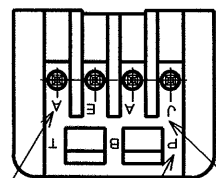

図面番号(DRAWING NO.) SJ030140

SYM. 版数	DCN NO.	DESCRIPTION 変更内容	DATE 年月日	DRAWN 製図	CHECKED 担当	APP'D 査閲	APP'D 承認

SECT. A-A
(SCALE 5:1)

- NOTE 1. TOOLING MARK APPEARS IN RAISED LETTER.
 2. COMPANY LOGO APPEARS IN RAISED LETTER.
 3. MATERIAL MARK APPEARS IN RAISED LETTER.
 4. NO PLATING ON THE CHAMFERED ENDS OF CONTACT.

1. 金型マークを浮き出す。
 2. 社標を浮き出す。
 3. 材料マークを浮き出す。
 4. コンタクト先端部に、めっきは付かない。

NOTE 1 NOTE 3 NOTE 2

2	CONTACT	4	BRASS	TIN PLATING	
1	INSULATOR	1	PBT		COLOR: GREEN
ITEM 符号	DESCRIPTION 名称	Q'TY 個数	MATERIAL 材料	FINISH 仕上	REMARKS 備考
仕様書(REFERENCE DOCUMENT)		第1版(DATE) 14. Aug. '95		尺度(SCALE) 2:1	
公差(GENERAL TOLERANCE)		製図(DR.)		名称(TITLE) IL-AG5-4P -S3T2	
寸法(DIMENSION)		担当(CHK.) A. SAKAI		シリーズ(SERIES) IL-AG5	
角度(ANGLES)		査閲(APP.) T. Totani		承認(APP.) J. Imori	
. ±0.2		.X ±0.2		.XX ±	
.X ±0.2		.XX ±		.XXX ±	
				JAE-CONNECTOR.COM Reference Only 日本航空電子工業株式会社	
				図面番号(DRAWING NO.) SJ030140	

DCF-0-212A(95.08)

CDS95-110-10573

SIZE A3

X-ON Electronics

Largest Supplier of Electrical and Electronic Components

Click to view similar products for [Automotive Connectors](#) category:

Click to view products by [JAE](#) manufacturer: