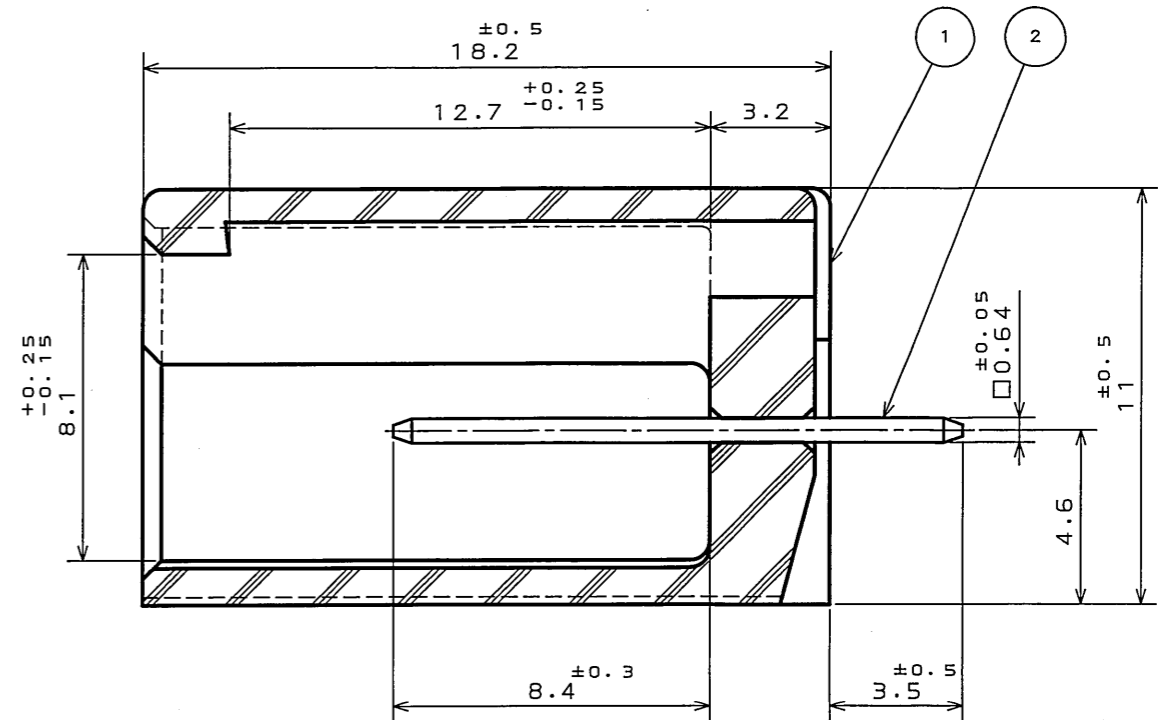

図面番号(DRAWING NO.) SJ023244

版数 REV.	年月日 DATE	DCN NO.	変更内容 DESCRIPTION	製図 DR.	担当 CHK.	査閲 APPD.	承認 APPD.
2	8.Sep.2003	053208	CHANGED TO BILINGUAL AND REDRAWN etc.		S.HARA	<i>T. Iimori</i>	<i>Koyama</i>

SECT. A-A
(SCALE 5:1)

(NOTE1) (NOTE3) (NOTE2)

- NOTE1. MOLD CAVITY DESIGNATOR APPEARS IN RAISED LETTERS.
 2. COMPANY LOGO "JAE" APPEARS IN RAISED LETTERS.
 3. MATERIAL MARK APPEARS IN RAISED LETTERS.
 4. CONTACT TIP IS NOT PLATED AT POINT OF BREAK OFF.
- 注1. 金型マークを浮き出す。
 2. 社標を浮き出す。
 3. 材料マークを浮き出す。
 4. コンタクト先端部に、めっきは付かない。