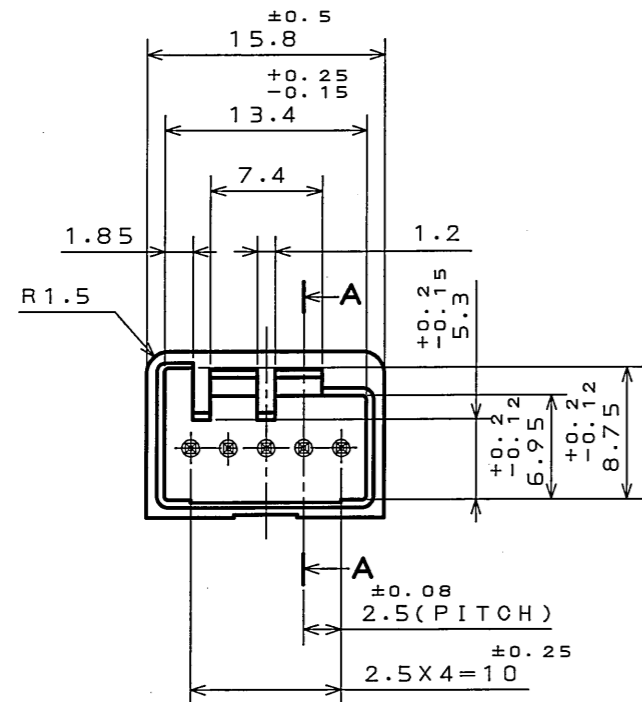

図面番号(DRAWING NO.) SJ023244

版数 REV.	年月日 DATE	DCN NO.	変更内容 DESCRIPTION	製図 DR.	担当 CHK.	査閲 APPD.	承認 APPD.
2	8.Sep.2003	053208	CHANGED TO BILINGUAL AND REDRAWN etc.		S.HARA	<i>T. Iimori</i>	<i>Koyama</i>

SECT. A-A
(SCALE 5:1)

(NOTE1) (NOTE3) (NOTE2)

- NOTE1. MOLD CAVITY DESIGNATOR APPEARS IN RAISED LETTERS.
 2. COMPANY LOGO "JAE" APPEARS IN RAISED LETTERS.
 3. MATERIAL MARK APPEARS IN RAISED LETTERS.
 4. CONTACT TIP IS NOT PLATED AT POINT OF BREAK OFF.
- 注1. 金型マークを浮き出す。
 2. 社標を浮き出す。
 3. 材料マークを浮き出す。
 4. コンタクト先端部に、めっきは付かない。