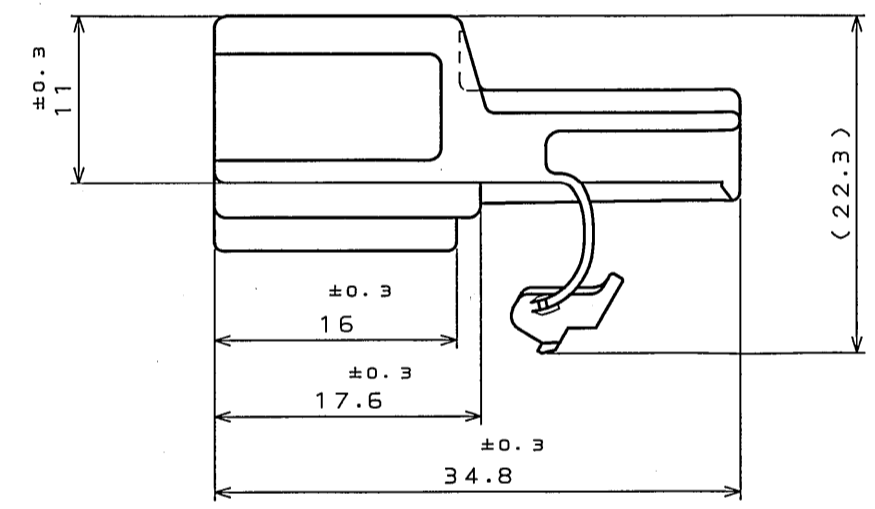

SECT. A-A
(SCALE 5:1)

REFERENCE
(参考)

- △ NOTE1. MOLD CAVITY DESIGNATOR APPEARS IN RAISED LETTERS.
- △ 2. POSITION NO. APPEARS IN RAISED LETTERS.
- △ 3. COMPANY LOGO "JAE" APPEARS IN RAISED LETTERS.
- 4. APPLICABLE JAE CONTACT FOR THIS HOUSING IS SHOWN AS FOLLOWS.
IL-A05-PC1(-5000)
- 5. MATED JAE SOCKET HOUSING IS SHOWN AS FOLLOWS.
IL-A05-5S-S3C1
- △ 6. THIS DIMENSION INDICATES THE CONTACT TIP WHEN CONTACT INCERTED.

- 注1. キャビNo. を浮き出す。
- 2. 端子No. を浮き出す。
- 3. 社標を浮き出す。
- 4. 本品の適用ターミナルは、日本航空電子工業(株)の下記ターミナルである。
IL-A05-PC1(-5000)
- 5. 相手側のソケットハウジングは、日本航空電子工業(株)の下記品名である。
IL-A05-5S-S3C1
- △ 6. 本寸法は適用端子挿入時の端子先端位置を示す。

1	PIN HOUSING	1	PBT	仕上 FINISH		COLOR: GREEN	
符号 NO.	名称 DESCRIPTION	個数 QTY.	材料 MATERIAL	備考 REMARKS			
仕様書(SPECIFICATION)	JAGS-1309-5	第1版(ORIGINAL DATE)	15.Oct.1998	尺(SCALE)	2:1	シリーズ(SERIES)	IL-A05
公差(GENERAL TOLERANCE)		製図 DR.		名称(TITLE)			IL-A05-5P-S3C1
寸法(DIMENSION)	角度(ANGLES)	担当 CHK.	K.HASEBE	製図 DR.			
. ±0.2	X° ±	査閲 APPD.	T.KUME	承認 APPD.			
.X ±0.2	X°X' ±	承認 APPD.	Y.ICHIYAMA	質量(MASS)			
.XX ±0.2				図面番号(DRAWING NO.)			SJ033589
.XXX ±				版数 (REV.)			4