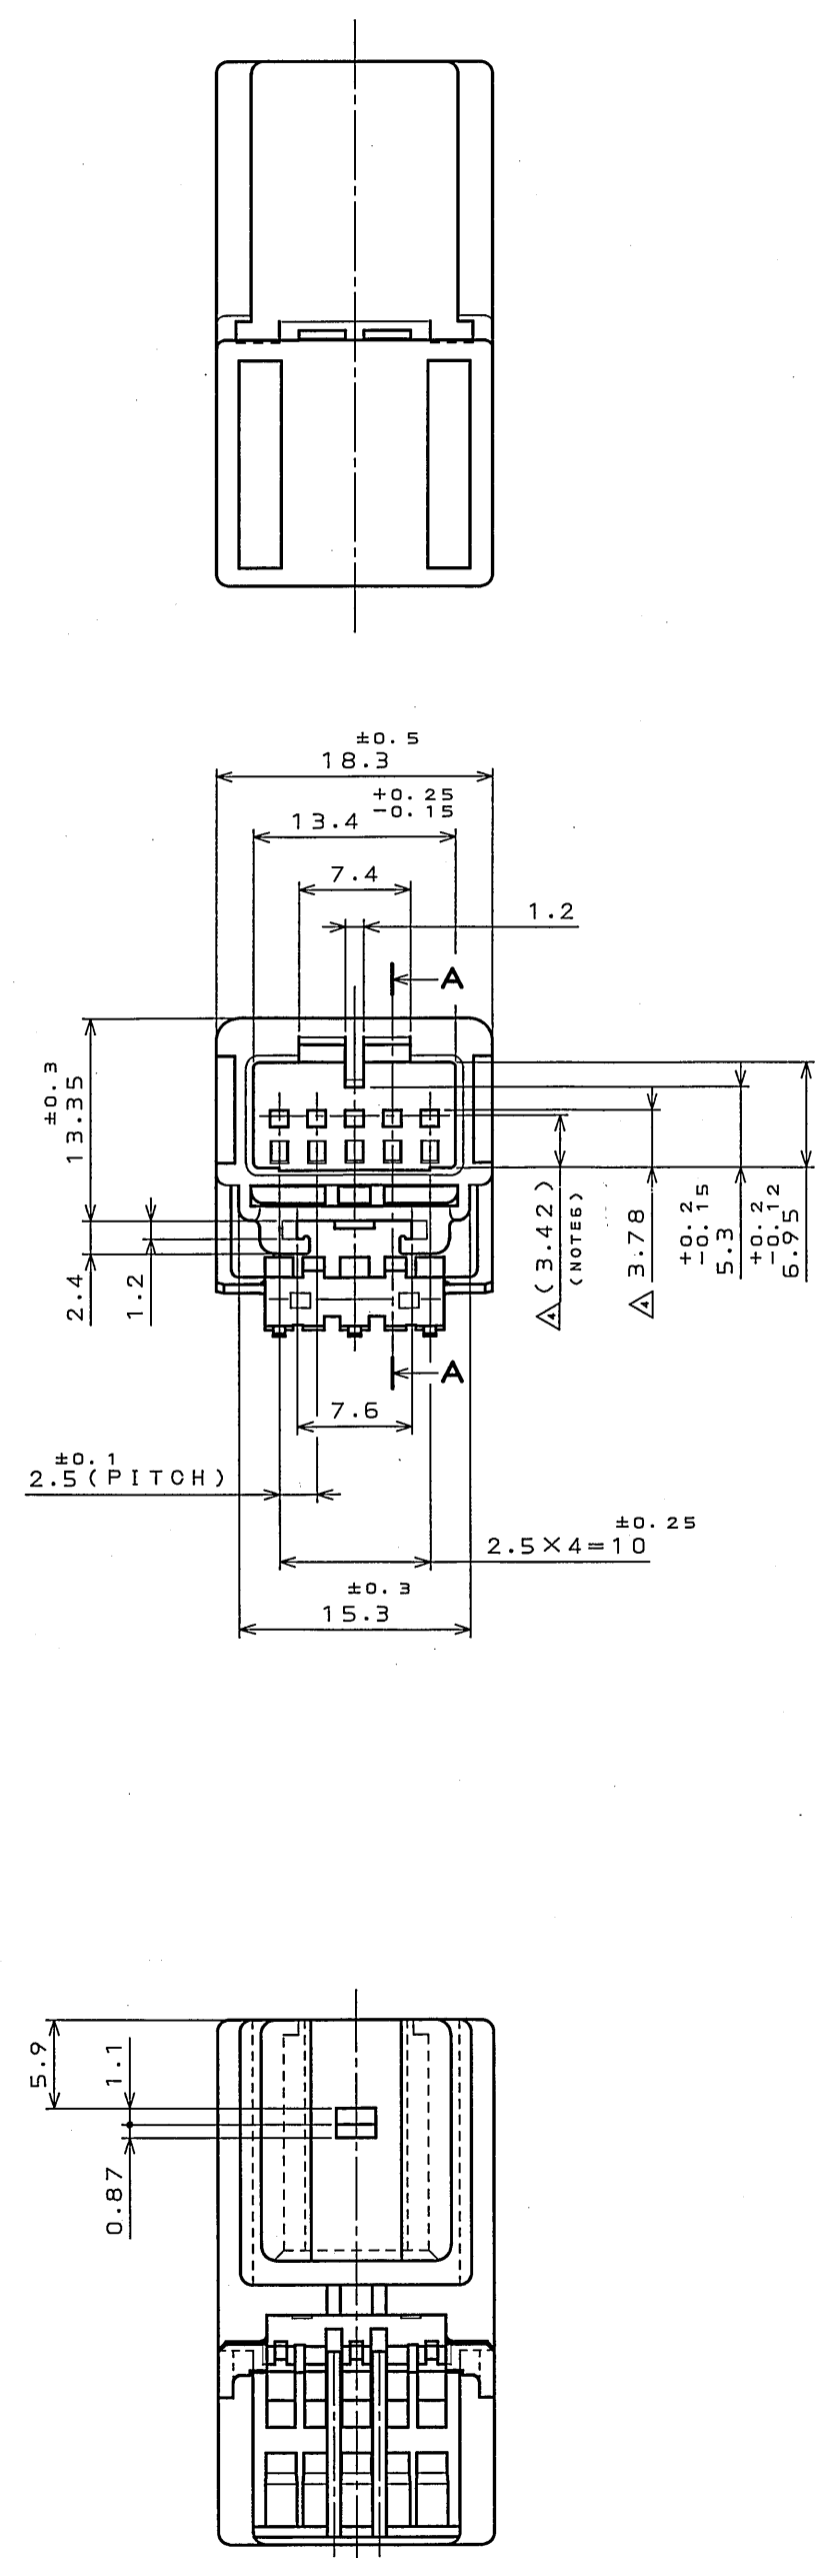

版数 REV.	年月日 DATE	DCN NO.	変更内容 DESCRIPTION	製図 DR.	担当 CHK.	査閲 APPD.	承認 APPD.
2	8.Feb.1999	43611	REVISED FORM		M.KUROIWA K.HASEBE	T.KUME	Y.ICHIYAMA
3	10.Sep.2003	053208	CHANGED ENGLISH NOTES		S.HARA	T.ISHIWA	Y.HAYASHI
4	17.Sep.2004	055755	CHANGE THE DIMENSION INDICATION	Y.SATOU	S.Hara		Tadbo

SECT. A-A
(SCALE 5:1)

REFERENCE
(参考)

- △ NOTE1. MOLD CAVITY DESIGNATOR APPEARS IN RAISED LETTERS.
- △ 2. POSITION NO. APPEARS IN RAISED LETTERS.
- △ 3. COMPANY LOGO "JAE" APPEARS IN RAISED LETTERS.
- 4. APPLICABLE JAE CONTACT FOR THIS HOUSING IS SHOWN AS FOLLOWS.
IL-A05-PC1(-5000)
- 5. MATED JAE SOCKET HOUSING IS SHOWN AS FOLLOWS.
IL-A05-5S-S3C1
- △ 6. THIS DIMENSION INDICATES THE CONTACT TIP WHEN CONTACT INCERTED.

- 注1. キャビNo. を浮き出す。
- 2. 端子No. を浮き出す。
- 3. 社標を浮き出す。
- 4. 本品の適用ターミナルは、日本航空電子工業(株)の下記ターミナルである。
IL-A05-PC1(-5000)
- 5. 相手側のソケットハウジングは、日本航空電子工業(株)の下記品名である。
IL-A05-5S-S3C1
- △ 6. 本寸法は適用端子挿入時の端子先端位置を示す。

1	PIN HOUSING	1	PBT	仕上 FINISH		COLOR: GREEN	
符号 NO.	名称 DESCRIPTION	個数 QTY.	材料 MATERIAL	備考 REMARKS			
仕様書(SPECIFICATION)	JAGS-1309-5	第1版(ORIGINAL DATE)	15.Oct.1998	尺(SCALE)	2:1	シリーズ(SERIES)	IL-A05
公差(GENERAL TOLERANCE)		製図 DR.		名称(TITLE)			IL-A05-5P-S3C1
寸法(DIMENSION)	角度(ANGLES)	担当 CHK.	K.HASEBE	製図 DR.			
. ±0.2	X° ±	査閲 APPD.	T.KUME	承認 APPD.			
.X ±0.2	X°X' ±	承認 APPD.	Y.ICHIYAMA	質量(MASS)			
.XX ±0.2				図面番号(DRAWING NO.)			SJ033589
.XXX ±				版数 (REV.)			4