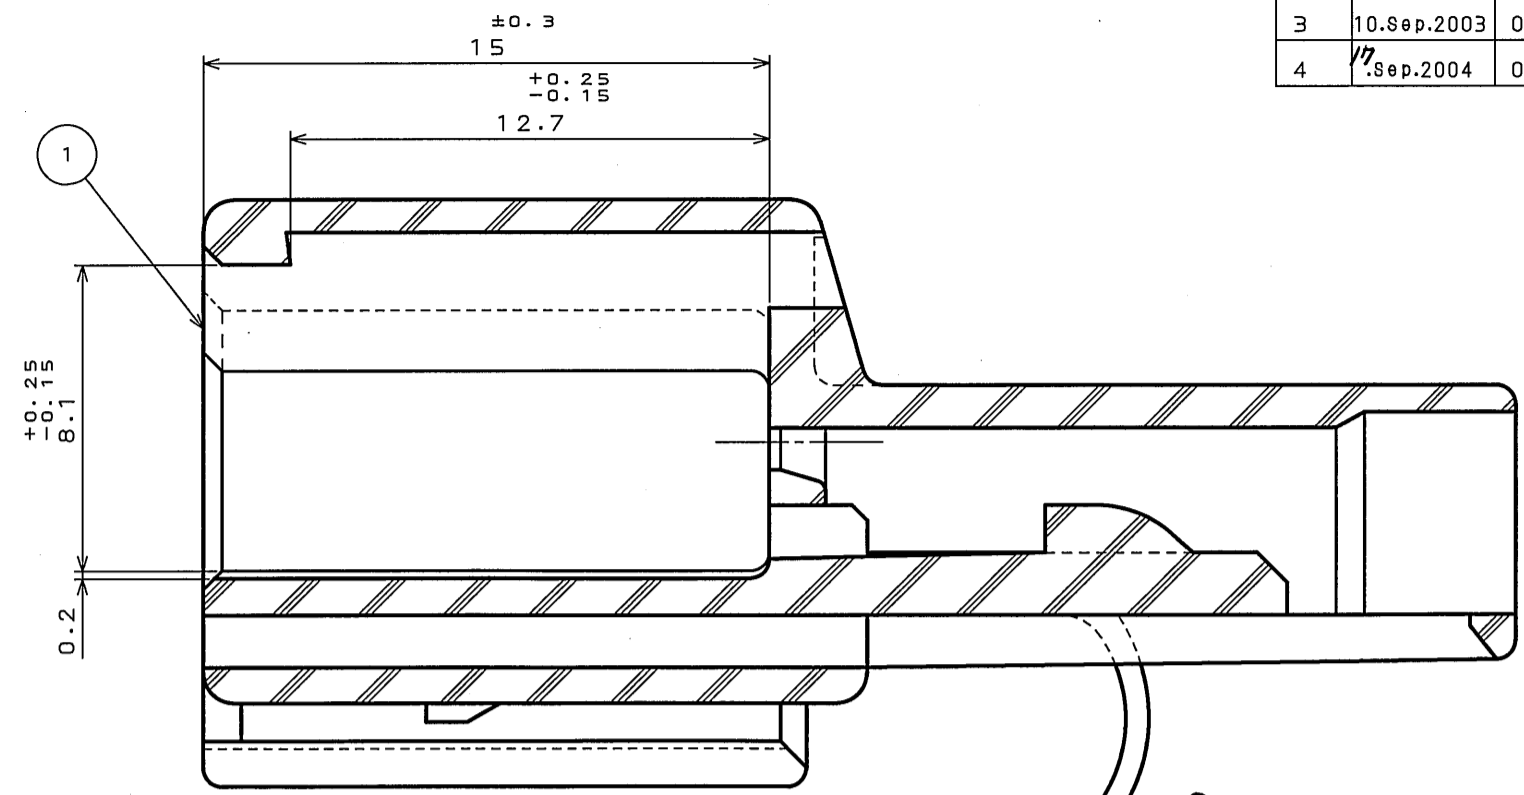

SECT. A-A
(SCALE 5:1)

REFERENCE
(参考)

- △ NOTE1. MOLD CAVITY DESIGNATOR APPEARS IN RAISED LETTERS.
- △ 2. POSITION NO. APPEARS IN RAISED LETTERS.
- △ 3. COMPANY LOGO "JAE" APPEARS IN RAISED LETTERS.
- 4. APPLICABLE JAE CONTACT FOR THIS HOUSING IS SHOWN AS FOLLOWS.
IL-A05-PC1(-5000)
- 5. MATED JAE SOCKET HOUSING IS SHOWN AS FOLLOWS.
IL-A05-5S-S3C1
- △ 6. THIS DIMENSION INDICATES THE CONTACT TIP WHEN CONTACT INCERTED.

- 注1. キャビNo. を浮き出す。
- 2. 端子No. を浮き出す。
- 3. 社標を浮き出す。
- 4. 本品の適用ターミナルは、日本航空電子工業(株)の下記ターミナルである。
IL-A05-PC1(-5000)
- 5. 相手側のソケットハウジングは、日本航空電子工業(株)の下記品名である。
IL-A05-5S-S3C1
- △ 6. 本寸法は適用端子挿入時の端子先端位置を示す。

1	PIN HOUSING	1	PBT	仕上 FINISH		COLOR: GREEN	
符号 NO.	名称 DESCRIPTION	個数 QTY.	材料 MATERIAL	備考 REMARKS			
仕様書(SPECIFICATION)	JAGS-1309-5	第1版(ORIGINAL DATE)	15.Oct.1998	尺(SCALE)	2:1	シリーズ(SERIES)	IL-A05
公差(GENERAL TOLERANCE)		製図 DR.		名称(TITLE)			IL-A05-5P-S3C1
寸法(DIMENSION)	角度(ANGLES)	担当 CHK.	K.HASEBE	製図 DR.			
. ±0.2	X° ±	査閲 APPD.	T.KUME	承認 APPD.			
.X ±0.2	X°X' ±	承認 APPD.	Y.ICHIYAMA	質量(MASS)			
.XX ±0.2				図面番号(DRAWING NO.)			SJ033589
.XXX ±				版数 (REV.)			4