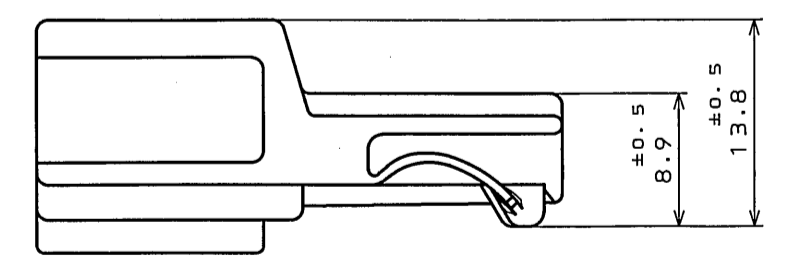

SECT. A-A
(SCALE 5:1)

REFERENCE
(参考)

- △ NOTE1. MOLD CAVITY DESIGNATOR APPEARS IN RAISED LETTERS.
- △ 2. POSITION NO. APPEARS IN RAISED LETTERS.
- △ 3. COMPANY LOGO "JAE" APPEARS IN RAISED LETTERS.
- 4. APPLICABLE JAE CONTACT FOR THIS HOUSING IS SHOWN AS FOLLOWS.
IL-A05-PC1(-5000)
- 5. MATED JAE SOCKET HOUSING IS SHOWN AS FOLLOWS.
IL-A05-5S-S3C1
- △ 6. THIS DIMENSION INDICATES THE CONTACT TIP WHEN CONTACT INCERTED.

- 注1. キャビNo. を浮き出す。
- 2. 端子No. を浮き出す。
- 3. 社標を浮き出す。
- 4. 本品の適用ターミナルは、日本航空電子工業(株)の下記ターミナルである。
IL-A05-PC1(-5000)
- 5. 相手側のソケットハウジングは、日本航空電子工業(株)の下記品名である。
IL-A05-5S-S3C1
- △ 6. 本寸法は適用端子挿入時の端子先端位置を示す。

1	PIN HOUSING	1	PBT	仕上 FINISH		COLOR: GREEN	
符号 NO.	名称 DESCRIPTION	個数 QTY.	材料 MATERIAL	備考 REMARKS			
仕様書(SPECIFICATION)	JAGS-1309-5	第1版(ORIGINAL DATE)	15.Oct.1998	尺(SCALE)	2:1	シリーズ(SERIES)	IL-A05
公差(GENERAL TOLERANCE)		製図 DR.		名称(TITLE)			IL-A05-5P-S3C1
寸法(DIMENSION)	角度(ANGLES)	担当 CHK.	K.HASEBE	製図 DR.			
. ±0.2	X° ±	査閲 APPD.	T.KUME	承認 APPD.			
.X ±0.2	X°X' ±	承認 APPD.	Y.ICHIYAMA	質量(MASS)			
.XX ±0.2				図面番号(DRAWING NO.)			SJ033589
.XXX ±				版数 (REV.)			4