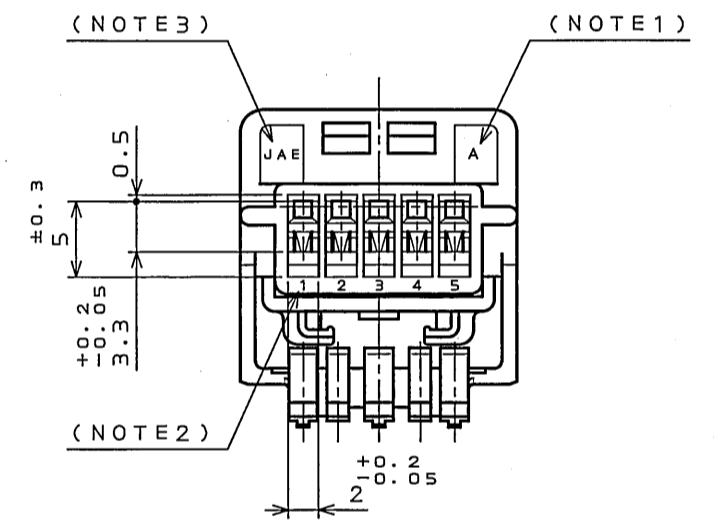

SECT. A-A
(SCALE 5:1)

REFERENCE
(参考)

- △ NOTE1. MOLD CAVITY DESIGNATOR APPEARS IN RAISED LETTERS.
- △ 2. POSITION NO. APPEARS IN RAISED LETTERS.
- △ 3. COMPANY LOGO "JAE" APPEARS IN RAISED LETTERS.
- 4. APPLICABLE JAE CONTACT FOR THIS HOUSING IS SHOWN AS FOLLOWS.
IL-A05-PC1(-5000)
- 5. MATED JAE SOCKET HOUSING IS SHOWN AS FOLLOWS.
IL-A05-5S-S3C1
- △ 6. THIS DIMENSION INDICATES THE CONTACT TIP WHEN CONTACT INCERTED.

- 注1. キャビNo. を浮き出す。
- 2. 端子No. を浮き出す。
- 3. 社標を浮き出す。
- 4. 本品の適用ターミナルは、日本航空電子工業(株)の下記ターミナルである。
IL-A05-PC1(-5000)
- 5. 相手側のソケットハウジングは、日本航空電子工業(株)の下記品名である。
IL-A05-5S-S3C1
- △ 6. 本寸法は適用端子挿入時の端子先端位置を示す。

1	PIN HOUSING	1	PBT	仕上 FINISH		COLOR: GREEN	
符号 NO.	名称 DESCRIPTION	個数 QTY.	材料 MATERIAL	備考 REMARKS			
仕様書(SPECIFICATION)	JAGS-1309-5	第1版(ORIGINAL DATE)	15.Oct.1998	尺(SCALE)	2:1	シリーズ(SERIES)	IL-A05
公差(GENERAL TOLERANCE)		製図 DR.		名称(TITLE)			IL-A05-5P-S3C1
寸法(DIMENSION)	角度(ANGLES)	担当 CHK.	K.HASEBE	製図 DR.			
. ±0.2	X° ±	査閲 APPD.	T.KUME	承認 APPD.			
.X ±0.2	X°X' ±	承認 APPD.	Y.ICHIYAMA	質量(MASS)			
.XX ±0.2				図面番号(DRAWING NO.)			SJ033589
.XXX ±				版数 (REV.)			4