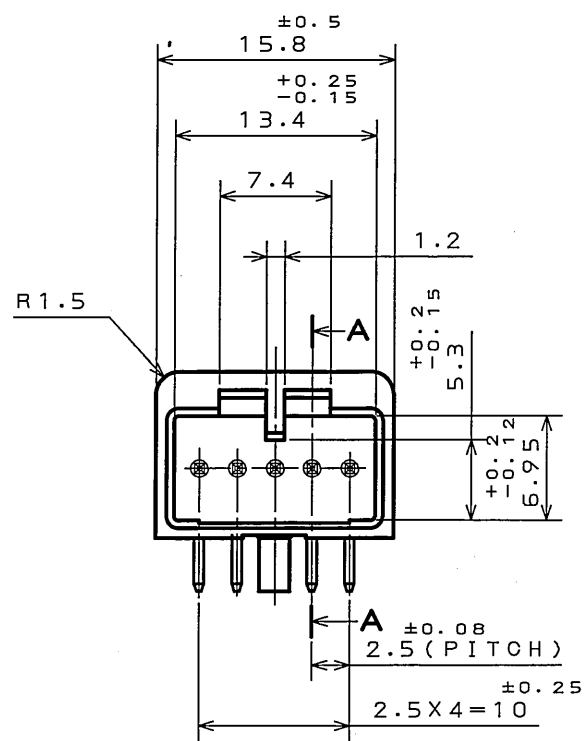

SJ023243
(DRAWING NO.)

版数 REV.	年月日 DATE	DCN NO.	変更内容 DESCRIPTION	製図 DR.	担当 CHK.	査閲 APPD.	承認 APPD.
2	8.Sep.2003	053208	CHANGED TO BILINGUAL AND REDRAWN etc.		S.HARA	<i>Takeda</i>	<i>Hara</i>

- NOTE1. MOLD CAVITY DESIGNATOR APPEARS IN RAISED LETTERS.
 2. COMPANY LOGO "JAE" APPEARS IN RAISED LETTERS.
 3. MATERIAL MARK APPEARS IN RAISED LETTERS.
 4. CONTACT TIP IS NOT PLATED AT POINT OF BREAK OFF.
- 注1. 金型マークを浮き出す。
 2. 社標を浮き出す。
 3. 材料マークを浮き出す。
 4. コンタクト先端部に、めっきは付かない。

2	CONTACT	5	BRASS	TIN PLATING	
1	INSULATOR	1	P B T		COLOR: GREEN
符号 NO.	名称 DESCRIPTION	個数 QTY.	材料 MATERIAL	仕上 FINISH	備考 REMARKS
仕様書 (SPECIFICATION) JACS-1309		第1版 (ORIGINAL DATE) 11.Nov.1988		尺度 (SCALE) 2:1	系列 (SERIES) IL-A05
公差 (GENERAL TOLERANCE)		製図 DR. H.TSUCHIYA		名称 (TITLE) IL-A05-5P-S3L2	
寸法 (DIMENSION)	角度 (ANGLES)	担当 CHK. Y.ICHIJAMA		 JAE ELECTRONICS INDUSTRY, LTD.	
. ±0.2	×° ±	査閲 APPD. I.IIMORI			
.X ±0.2	×°X ±	承認 APPD. K.TAKEDA			
.XX ±				重量 (WEIGHT)	図面番号 (DRAWING NO.) SJ023243
.XXX ±					版数 (REV.) 2