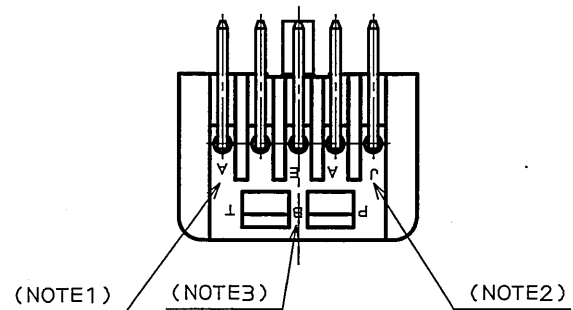

SJ023243
(DRAWING NO.)

版数 REV.	年月日 DATE	DCN NO.	変更内容 DESCRIPTION	製図 DR.	担当 CHK.	査閲 APPD.	承認 APPD.
2	8.Sep.2003	053208	CHANGED TO BILINGUAL AND REDRAWN etc.		S.HARA	<i>Takeda</i>	<i>Hara</i>

- NOTE1. MOLD CAVITY DESIGNATOR APPEARS IN RAISED LETTERS.
 2. COMPANY LOGO "JAE" APPEARS IN RAISED LETTERS.
 3. MATERIAL MARK APPEARS IN RAISED LETTERS.
 4. CONTACT TIP IS NOT PLATED AT POINT OF BREAK OFF.
- 注1. 金型マークを浮き出す。
 2. 社標を浮き出す。
 3. 材料マークを浮き出す。
 4. コンタクト先端部に、めっきは付かない。

2	CONTACT	5	BRASS	TIN PLATING	
1	INSULATOR	1	P B T		COLOR: GREEN
符号 NO.	名称 DESCRIPTION	個数 QTY.	材料 MATERIAL	仕上 FINISH	備考 REMARKS
仕様書 (SPECIFICATION) JACS-1309		第1版 (ORIGINAL DATE) 11.Nov.1988		尺度 (SCALE) 2:1	系列 (SERIES) IL-A05
公差 (GENERAL TOLERANCE)		製図 DR. H.TSUCHIYA		名称 (TITLE) IL-A05-5P-S3L2	
寸法 (DIMENSION)	角度 (ANGLES)	担当 CHK. Y.ICHIJAMA		 JAE ELECTRONICS INDUSTRY, LTD.	
. ±0.2	×° ±	査閲 APPD. I.IIMORI			
.X ±0.2	×°X ±	承認 APPD. K.TAKEDA			
.XX ±				重量 (WEIGHT)	図面番号 (DRAWING NO.) SJ023243
.XXX ±					版数 (REV.) 2