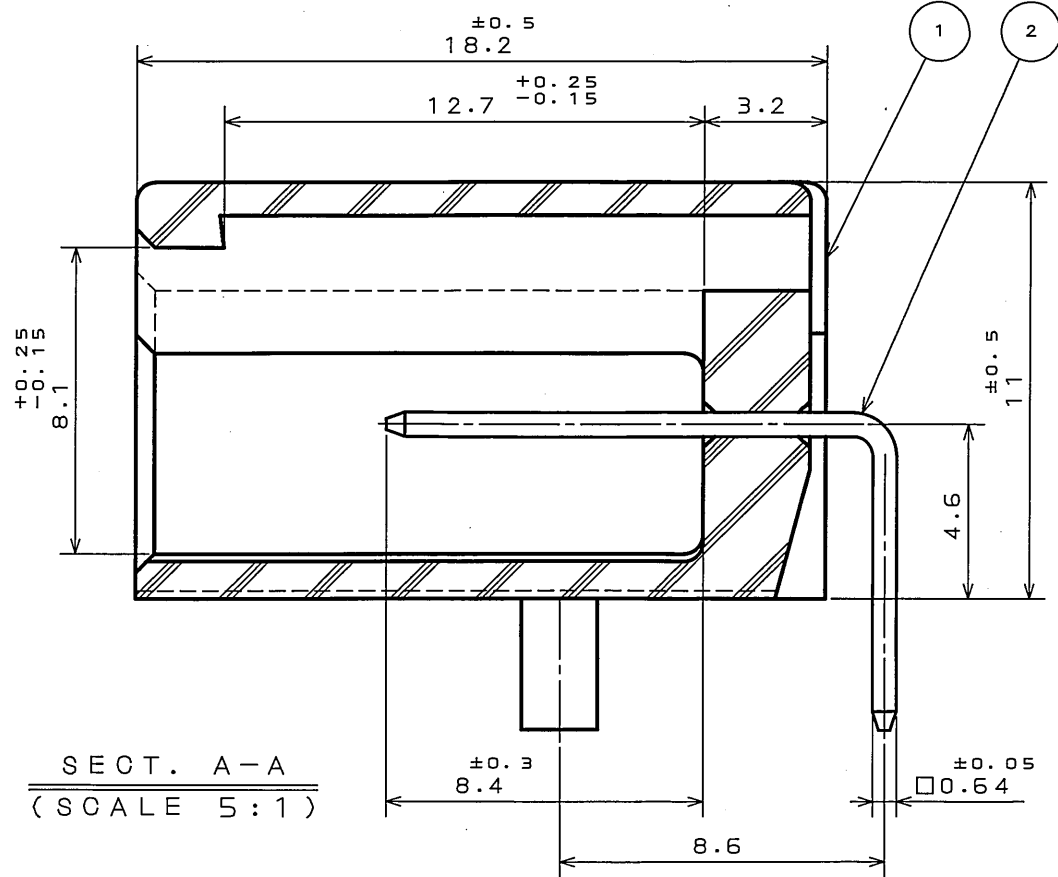

SJ023243
(DRAWING NO.)

版数 REV.	年月日 DATE	DCN NO.	変更内容 DESCRIPTION	製図 DR.	担当 CHK.	査閲 APPD.	承認 APPD.
2	8.Sep.2003	053208	CHANGED TO BILINGUAL AND REDRAWN etc.		S.HARA	<i>Takeda</i>	<i>Hara</i>

- NOTE1. MOLD CAVITY DESIGNATOR APPEARS IN RAISED LETTERS.
 2. COMPANY LOGO "JAE" APPEARS IN RAISED LETTERS.
 3. MATERIAL MARK APPEARS IN RAISED LETTERS.
 4. CONTACT TIP IS NOT PLATED AT POINT OF BREAK OFF.
- 注1. 金型マークを浮き出す。
 2. 社標を浮き出す。
 3. 材料マークを浮き出す。
 4. コンタクト先端部に、めっきは付かない。

2	CONTACT	5	BRASS	TIN PLATING	
1	INSULATOR	1	P B T		COLOR: GREEN
符号 NO.	名称 DESCRIPTION	個数 QTY.	材料 MATERIAL	仕上 FINISH	備考 REMARKS
仕様書 (SPECIFICATION) JACS-1309		第1版 (ORIGINAL DATE) 11.Nov.1988		尺度 (SCALE) 2:1	系列 (SERIES) IL-A05
公差 (GENERAL TOLERANCE)		製図 DR. H.TSUCHIYA		名称 (TITLE) IL-A05-5P-S3L2	
寸法 (DIMENSION)	角度 (ANGLES)	担当 CHK. Y.ICHIJAMA		 JAE ELECTRONICS INDUSTRY, LTD.	
. ±0.2	×° ±	査閲 APPD. I.IIMORI			
.X ±0.2	×°X ±	承認 APPD. K.TAKEDA			
.XX ±				重量 (WEIGHT)	図面番号 (DRAWING NO.) SJ023243
.XXX ±					版数 (REV.) 2