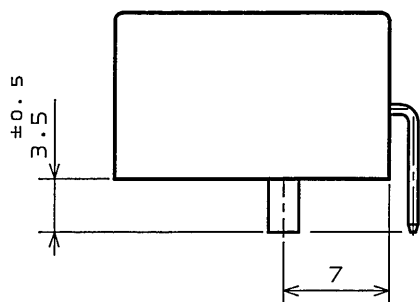

SJ023243
(DRAWING NO.)

版数 REV.	年月日 DATE	DCN NO.	変更内容 DESCRIPTION	製図 DR.	担当 CHK.	査閲 APPD.	承認 APPD.
2	8.Sep.2003	053208	CHANGED TO BILINGUAL AND REDRAWN etc.		S.HARA	<i>Takeda</i>	<i>Hara</i>

- NOTE1. MOLD CAVITY DESIGNATOR APPEARS IN RAISED LETTERS.
 2. COMPANY LOGO "JAE" APPEARS IN RAISED LETTERS.
 3. MATERIAL MARK APPEARS IN RAISED LETTERS.
 4. CONTACT TIP IS NOT PLATED AT POINT OF BREAK OFF.
- 注1. 金型マークを浮き出す。
 2. 社標を浮き出す。
 3. 材料マークを浮き出す。
 4. コンタクト先端部に、めっきは付かない。

2	CONTACT	5	BRASS	TIN PLATING	
1	INSULATOR	1	P B T		COLOR: GREEN
符号 NO.	名称 DESCRIPTION	個数 QTY.	材料 MATERIAL	仕上 FINISH	備考 REMARKS
仕様書 (SPECIFICATION) JACS-1309		第1版 (ORIGINAL DATE) 11.Nov.1988		尺度 (SCALE) 2:1	系列 (SERIES) IL-A05
公差 (GENERAL TOLERANCE)		製図 DR. H.TSUCHIYA		名称 (TITLE) IL-A05-5P-S3L2	
寸法 (DIMENSION)	角度 (ANGLES)	担当 CHK. Y.ICHIJAMA		 JAE ELECTRONICS INDUSTRY, LTD.	
. ±0.2	×° ±	査閲 APPD. I.IIMORI			
.X ±0.2	×°X ±	承認 APPD. K.TAKEDA			
.XX ±				重量 (WEIGHT)	図面番号 (DRAWING NO.) SJ023243
.XXX ±					版数 (REV.) 2