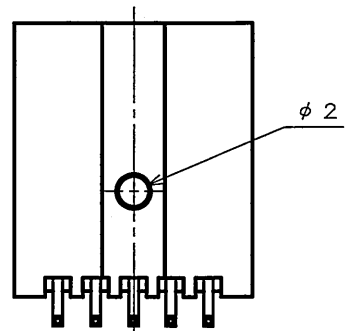

SJ023243
(DRAWING NO.)

版数 REV.	年月日 DATE	DCN NO.	変更内容 DESCRIPTION	製図 DR.	担当 CHK.	査閲 APPD.	承認 APPD.
2	8.Sep.2003	053208	CHANGED TO BILINGUAL AND REDRAWN etc.		S.HARA	<i>Takeda</i>	<i>Hara</i>

- NOTE1. MOLD CAVITY DESIGNATOR APPEARS IN RAISED LETTERS.
 2. COMPANY LOGO "JAE" APPEARS IN RAISED LETTERS.
 3. MATERIAL MARK APPEARS IN RAISED LETTERS.
 4. CONTACT TIP IS NOT PLATED AT POINT OF BREAK OFF.
- 注1. 金型マークを浮き出す。
 2. 社標を浮き出す。
 3. 材料マークを浮き出す。
 4. コンタクト先端部に、めっきは付かない。

2	CONTACT	5	BRASS	TIN PLATING	
1	INSULATOR	1	P B T		COLOR: GREEN
符号 NO.	名称 DESCRIPTION	個数 QTY.	材料 MATERIAL	仕上 FINISH	備考 REMARKS
仕様書 (SPECIFICATION) JACS-1309		第1版 (ORIGINAL DATE) 11.Nov.1988		尺度 (SCALE) 2:1	系列 (SERIES) IL-A05
公差 (GENERAL TOLERANCE)		製図 DR. H.TSUCHIYA		名称 (TITLE) IL-A05-5P-S3L2	
寸法 (DIMENSION)	角度 (ANGLES)	担当 CHK. Y.ICHIJAMA		 JAE ELECTRONICS INDUSTRY, LTD.	
. ±0.2	×° ±	査閲 APPD. I.IIMORI			
.X ±0.2	×°X ±	承認 APPD. K.TAKEDA			
.XX ±				重量 (WEIGHT)	図面番号 (DRAWING NO.) SJ023243
.XXX ±					版数 (REV.) 2