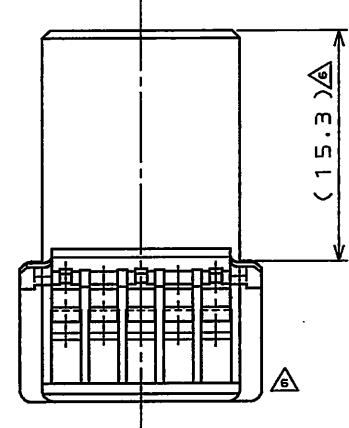

SJ022870
(図面番号 (DRAWING NO.))

版数 REV.	年月日 DATE	DCN NO.	変更内容 DESCRIPTION	製図 DR.	担当 CHK.	査閲 APPD.	承認 APPD.
2	11.Nov.1988	24547	REVISED FORM AND REDRAWN				
3	4.Apr.1989	25101	REVISED FORM		I.ICHIMURA	I.IIMORI	K.TAKEDA
4	8.Sep.2003	053208	CHANGED TO BILINGUAL AND REDRAWN etc.		S.HARA	T.ISHIWA	Y.HAYASHI
5	28.Apr.2005	057281	ADD ANGLE TOLERANCE	T.ISHIWA	S.HARA		T.ISHIWA
6	21.Dec.2009	069108	REVISED FORM etc	T.KINOSHITA	T.MAEDA		T.Kume

SECT. A-A
(SCALE 5:1)

1	HOUSING	1	PBT	COLOR: LIGHT BLUE	
符号 NO.	名称 DESCRIPTION	個数 QTY.	材料 MATERIAL	仕上 FINISH	備考 REMARKS
仕様書 (SPECIFICATION) JACS-1309(-E) JABL-1309(-E)		第1版 (ORIGINAL DATE) 10.Feb.1988		尺度 (SCALE) 2:1	シリーズ (SERIES) IL-A05
公差 (GENERAL TOLERANCE)		製図 DR. H.TUCHIYA		名称 (TITLE) IL-A05-5SK -S3C1-LB	
寸法 (DIMENSION) 角度 (ANGLES)		担当 CHK. Y.ICHIMURA		日本航空電子工業株式会社 JAPAN AVIATION ELECTRONICS INDUSTRY, LTD.	
. ±0.2 X° ±		査閲 APPD. I.IIMORI			
.X ±0.2 X°X' ±		承認 APPD. K.TAKEDA			
.XX ±				質量 (MASS)	図面番号 (DRAWING NO.) SJ022870
.XXX ±					版数 (REV.) 6