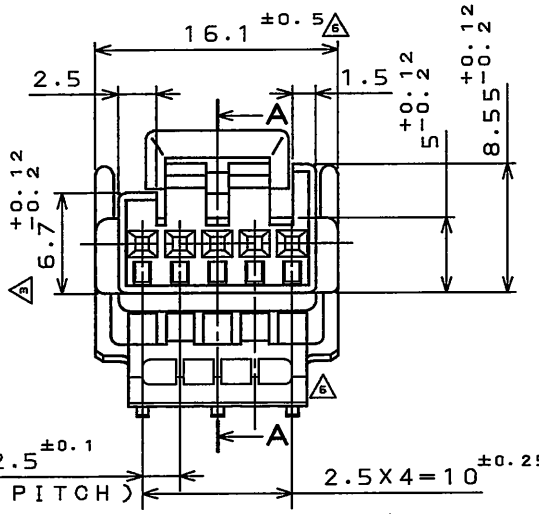

SJ022870
(図面番号 (DRAWING NO.))

版数 REV.	年月日 DATE	DCN NO.	変更内容 DESCRIPTION	製図 DR.	担当 CHK.	査閲 APPD.	承認 APPD.
2	11.Nov.1988	24547	REVISED FORM AND REDRAWN				
3	4.Apr.1989	25101	REVISED FORM		I.ICHIMURA	I.IIMORI	K.TAKEDA
4	8.Sep.2003	053208	CHANGED TO BILINGUAL AND REDRAWN etc.		S.HARA	T.ISHIWA	Y.HAYASHI
5	28.Apr.2005	057281	ADD ANGLE TOLERANCE	T.ISHIWA	S.HARA		T.ISHIWA
6	21.Dec.2009	069108	REVISED FORM etc	T.KINOSHITA	T.MAEDA		T.Kume

SECT. A-A
(SCALE 5:1)

1	HOUSING	1	PBT	COLOR: LIGHT BLUE	
符号 NO.	名称 DESCRIPTION	個数 QTY.	材料 MATERIAL	仕上 FINISH	備考 REMARKS
仕様書 (SPECIFICATION) JACS-1309(-E) JABL-1309(-E)		第1版 (ORIGINAL DATE) 10.Feb.1988		尺度 (SCALE) 2:1	シリーズ (SERIES) IL-A05
公差 (GENERAL TOLERANCE)		製図 DR. H.TUCHIYA		名称 (TITLE) IL-A05-5SK -S3C1-LB	
寸法 (DIMENSION) 角度 (ANGLES)		担当 CHK. Y.ICHIMURA		日本航空電子工業株式会社 JAPAN AVIATION ELECTRONICS INDUSTRY, LTD.	
. ±0.2 X° ±		査閲 APPD. I.IIMORI			
.X ±0.2 X°X' ±		承認 APPD. K.TAKEDA			
.XX ±				質量 (MASS)	図面番号 (DRAWING NO.) SJ022870
.XXX ±					版数 (REV.) 6