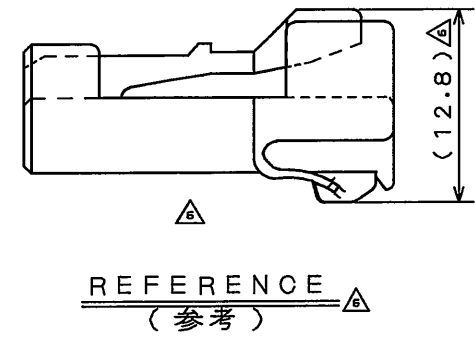

SECT. A-A
(SCALE 5:1)

1	HOUSING	1	PBT	COLOR: LIGHT BLUE	
符号 NO.	名称 DESCRIPTION	個数 QTY.	材料 MATERIAL	仕上 FINISH	備考 REMARKS
仕様書 (SPECIFICATION) JACS-1309(-E) JABL-1309(-E)		第1版 (ORIGINAL DATE) 10.Feb.1988		尺度 (SCALE) 2:1	シリーズ (SERIES) IL-A05
公差 (GENERAL TOLERANCE)		製図 DR. H.TUCHIYA		名称 (TITLE) IL-A05-5SK -S3C1-LB	
寸法 (DIMENSION) 角度 (ANGLES)		担当 CHK. Y.ICHIMURA		日本航空電子工業株式会社 JAPAN AVIATION ELECTRONICS INDUSTRY, LTD.	
. ±0.2 X° ±		査閲 APPD. I.IIMORI			
.X ±0.2 X°X' ±		承認 APPD. K.TAKEDA			
.XX ±				質量 (MASS)	図面番号 (DRAWING NO.) SJ022870
.XXX ±					版数 (REV.) 6