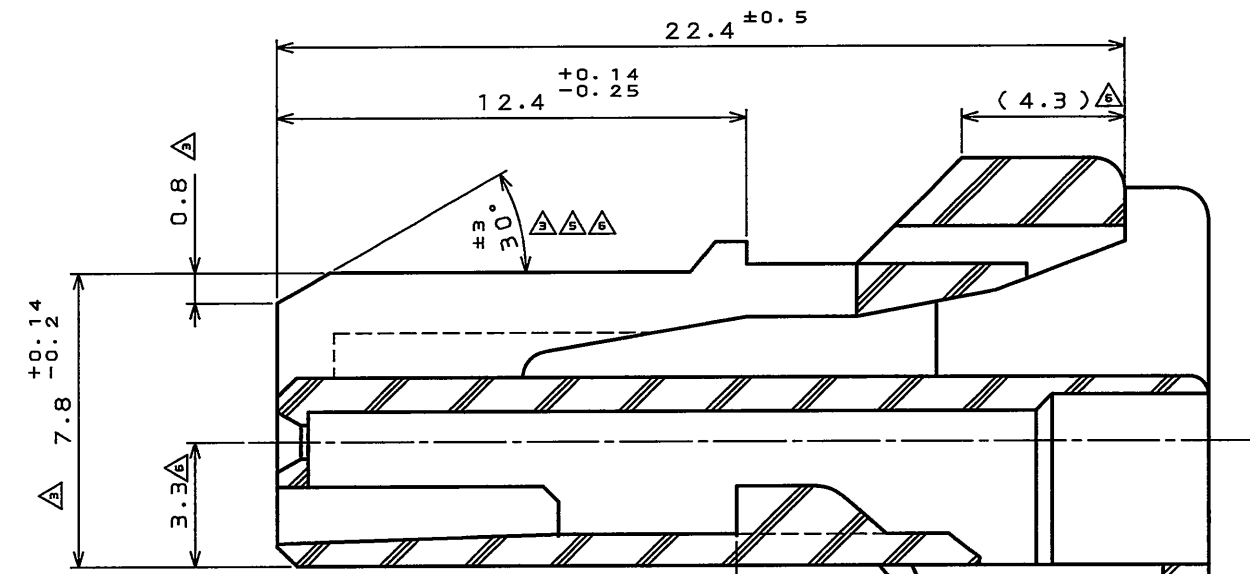

SJ022870
(図面番号 (DRAWING NO.))

版数 REV.	年月日 DATE	DCN NO.	変更内容 DESCRIPTION	製図 DR.	担当 CHK.	査閲 APPD.	承認 APPD.
2	11.Nov.1988	24547	REVISED FORM AND REDRAWN				
3	4.Apr.1989	25101	REVISED FORM		I.ICHIMURA	I.IIMORI	K.TAKEDA
4	8.Sep.2003	053208	CHANGED TO BILINGUAL AND REDRAWN etc.		S.HARA	T.ISHIWA	Y.HAYASHI
5	28.Apr.2005	057281	ADD ANGLE TOLERANCE	T.ISHIWA	S.HARA		T.ISHIWA
6	21.Dec.2009	069108	REVISED FORM etc	T.KINOSHITA	T.MAEDA		T.Kume

SECT. A-A
(SCALE 5:1)

1	HOUSING	1	PBT	COLOR: LIGHT BLUE	
符号 NO.	名称 DESCRIPTION	個数 QTY.	材料 MATERIAL	仕上 FINISH	備考 REMARKS
仕様書 (SPECIFICATION) JACS-1309(-E) JABL-1309(-E)		第1版 (ORIGINAL DATE) 10.Feb.1988		尺度 (SCALE) 2:1	シリーズ (SERIES) IL-A05
公差 (GENERAL TOLERANCE)		製図 DR. H.TUCHIYA		名称 (TITLE) IL-A05-5SK -S3C1-LB	
寸法 (DIMENSION) 角度 (ANGLES)		担当 CHK. Y.ICHIMURA		日本航空電子工業株式会社 JAPAN AVIATION ELECTRONICS INDUSTRY, LTD.	
. ±0.2 X° ±		査閲 APPD. I.IIMORI			
.X ±0.2 X°X' ±		承認 APPD. K.TAKEDA			
.XX ±				質量 (MASS)	図面番号 (DRAWING NO.) SJ022870
.XXX ±					版数 (REV.) 6