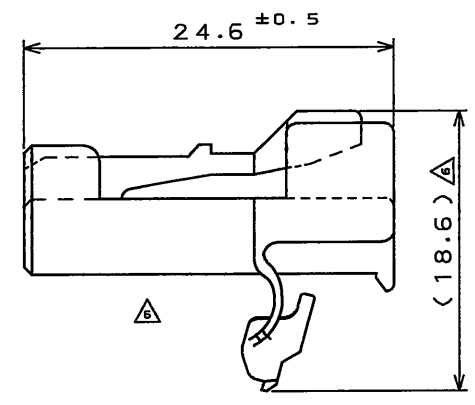

SJ022870
(図面番号 (DRAWING NO.))

版数 REV.	年月日 DATE	DCN NO.	変更内容 DESCRIPTION	製図 DR.	担当 CHK.	査閲 APPD.	承認 APPD.
2	11.Nov.1988	24547	REVISED FORM AND REDRAWN				
3	4.Apr.1989	25101	REVISED FORM		I.ICHIMURA	I.IIMORI	K.TAKEDA
4	8.Sep.2003	053208	CHANGED TO BILINGUAL AND REDRAWN etc.		S.HARA	T.ISHIWA	Y.HAYASHI
5	28.Apr.2005	057281	ADD ANGLE TOLERANCE	T.ISHIWA	S.HARA		T.ISHIWA
6	21.Dec.2009	069108	REVISED FORM etc	T.KINOSHITA	T.MAEDA		T.Kume

SECT. A-A
(SCALE 5:1)

1	HOUSING	1	PBT	COLOR: LIGHT BLUE	
符号 NO.	名称 DESCRIPTION	個数 QTY.	材料 MATERIAL	仕上 FINISH	備考 REMARKS
仕様書 (SPECIFICATION) JACS-1309(-E) JABL-1309(-E)		第1版 (ORIGINAL DATE) 10.Feb.1988		尺度 (SCALE) 2:1	シリーズ (SERIES) IL-A05
公差 (GENERAL TOLERANCE)		製図 DR. H.TUCHIYA		名称 (TITLE) IL-A05-5SK -S3C1-LB	
寸法 (DIMENSION) 角度 (ANGLES)		担当 CHK. Y.ICHIMURA		日本航空電子工業株式会社 JAPAN AVIATION ELECTRONICS INDUSTRY, LTD.	
. ±0.2 X° ±		査閲 APPD. I.IIMORI			
.X ±0.2 X°X' ±		承認 APPD. K.TAKEDA			
.XX ±				質量 (MASS)	図面番号 (DRAWING NO.) SJ022870
.XXX ±					版数 (REV.) 6