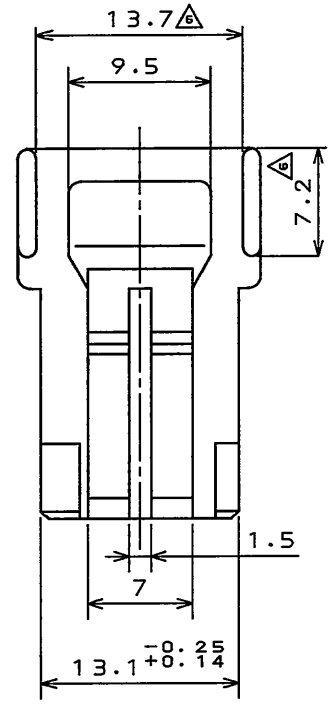

SJ022870
(図面番号 (DRAWING NO.))

版数 REV.	年月日 DATE	DCN NO.	変更内容 DESCRIPTION	製図 DR.	担当 CHK.	査閲 APPD.	承認 APPD.
2	11.Nov.1988	24547	REVISED FORM AND REDRAWN				
3	4.Apr.1989	25101	REVISED FORM		I.ICHIMURA	I.IIMORI	K.TAKEDA
4	8.Sep.2003	053208	CHANGED TO BILINGUAL AND REDRAWN etc.		S.HARA	T.ISHIWA	Y.HAYASHI
5	28.Apr.2005	057281	ADD ANGLE TOLERANCE	T.ISHIWA	S.HARA		T.ISHIWA
6	21.Dec.2009	069108	REVISED FORM etc	T.KINOSHITA	T.MAEDA		T.Kume

SECT. A-A
(SCALE 5:1)

1	HOUSING	1	PBT	COLOR: LIGHT BLUE	
符号 NO.	名称 DESCRIPTION	個数 QTY.	材料 MATERIAL	仕上 FINISH	備考 REMARKS
仕様書 (SPECIFICATION) JACS-1309(-E) JABL-1309(-E)		第1版 (ORIGINAL DATE) 10.Feb.1988		尺度 (SCALE) 2:1	シリーズ (SERIES) IL-A05
公差 (GENERAL TOLERANCE)		製図 DR. H.TUCHIYA		名称 (TITLE) IL-A05-5SK -S3C1-LB	
寸法 (DIMENSION) 角度 (ANGLES)		担当 CHK. Y.ICHIMURA		日本航空電子工業株式会社 JAPAN AVIATION ELECTRONICS INDUSTRY, LTD.	
. ±0.2 X° ±		査閲 APPD. I.IIMORI			
.X ±0.2 X°X' ±		承認 APPD. K.TAKEDA			
.XX ±				質量 (MASS)	図面番号 (DRAWING NO.) SJ022870
.XXX ±					版数 (REV.) 6