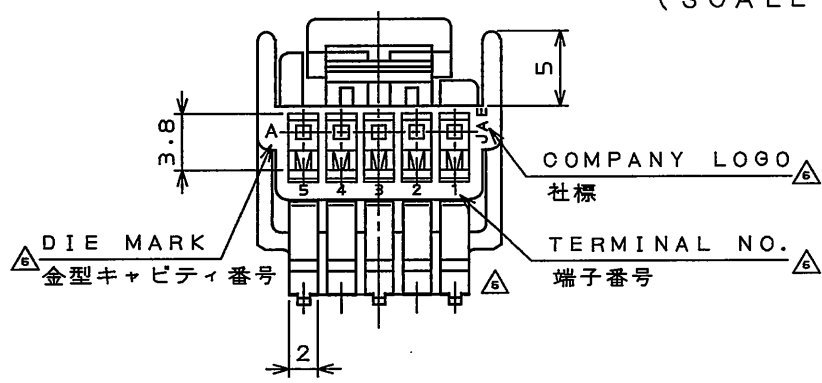

SECT. A-A
(SCALE 5:1)

1	HOUSING	1	PBT	COLOR: LIGHT BLUE	
符号 NO.	名称 DESCRIPTION	個数 QTY.	材料 MATERIAL	仕上 FINISH	備考 REMARKS
仕様書 (SPECIFICATION) JACS-1309(-E) JABL-1309(-E)		第1版 (ORIGINAL DATE) 10.Feb.1988		尺度 (SCALE) 2:1	シリーズ (SERIES) IL-A05
公差 (GENERAL TOLERANCE)		製図 DR. H.TUCHIYA		名称 (TITLE) IL-A05-5SK -S3C1-LB	
寸法 (DIMENSION) 角度 (ANGLES)		担当 CHK. Y.ICHIMURA		日本航空電子工業株式会社 JAPAN AVIATION ELECTRONICS INDUSTRY, LTD.	
. ±0.2 X° ±		査閲 APPD. I.IIMORI			
.X ±0.2 X°X' ±		承認 APPD. K.TAKEDA			
.XX ±				質量 (MASS)	図面番号 (DRAWING NO.) SJ022870
.XXX ±					版数 (REV.) 6