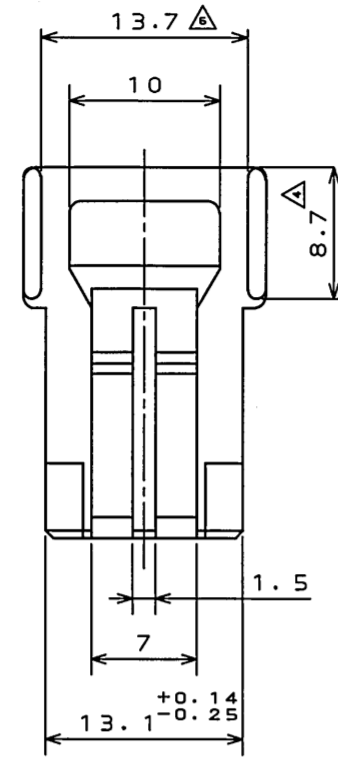

△ ANOTHER FORM  
( 別形状 )

△ REFERENCE  
( 参考 )

△ SECT. A-A  
( SCALE 5:1 )

△ DETAIL B ( SCALE 5:1 )  
( SECTION C-C )

△ THE PARTS OF ANOTHER FORM  
( 別形状 )

△ DETAIL B ( SCALE 5:1 ) ( ANOTHER FORM )  
( SECTION C-C )

1	HOUSING △	1	PBT	仕上		COLOR: GREEN
符号 NO.	名称 DESCRIPTION	個数 QTY.	材 料 MATERIAL	備 考 REMARKS		
仕様書 ( SPECIFICATION ) JACS-1309 (-E) △△ JAHL-1309 (-E) △		第1版 ( ORIGINAL DATE ) 10.Feb.1988		尺 度 ( SCALE ) 2:1	シ リ ー ス ( SERIES ) IL-A05	日本航空電子工業株式会社
公差差 ( GENERAL TOLERANCE )		製 図 DR. H.TSUCHIYA		名 称 ( TITLE ) IL-A05-5S-S3C1		
寸法 ( DIMENSION ) 角度 ( ANGLES )		担 当 CHK. Y.ICHIIYAMA		JAE ELECTRONICS INDUSTRY, LTD.		
. ± 0.2 ° ±		深 度 APPD. I.IIMORI		図面番号 ( DRAWING NO. )		
.X ± 0.2 °X ±		承 認 APPD. K.TAKEDA		SJO22869		
.XX ±				重 量 ( WEIGHT )		
.XXX ±				△		