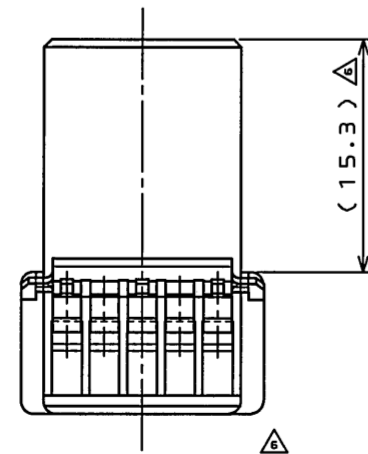

△ ANOTHER FORM  
( 別形状 )

△ REFERENCE  
( 参考 )

△ SECT. A-A  
( SCALE 5:1 )

△ DETAIL B ( SCALE 5:1 )  
( SECTION C-C )

△ THE PARTS OF ANOTHER FORM  
( 別形状 )

△ DETAIL B ( SCALE 5:1 ) ( ANOTHER FORM )  
( SECTION C-C )

1	HOUSING △	1	PBT	仕上		COLOR: GREEN
符号 NO.	名称 DESCRIPTION	個数 QTY.	材 料 MATERIAL	備 考 REMARKS		
仕様書 ( SPECIFICATION ) JACS-1309 (-E) △△ JAHL-1309 (-E) △		第1版 ( ORIGINAL DATE ) 10.Feb.1988		尺 度 ( SCALE ) 2:1	シ リ ー ス ( SERIES ) IL-A05	日本航空電子工業株式会社
公差差 ( GENERAL TOLERANCE )		製 図 DR. H.TSUCHIYA		名 称 ( TITLE ) IL-A05-5S-S3C1		
寸法 ( DIMENSION ) 角度 ( ANGLES )		担 当 CHK. Y.ICHIIYAMA		JAE ELECTRONICS INDUSTRY, LTD.		
. ± 0.2 ° ±		深 度 APPD. I.IIMORI		図面番号 ( DRAWING NO. )		
.X ± 0.2 °X ±		承 認 APPD. K.TAKEDA		SJO22869		
.XX ±				重 量 ( WEIGHT )		
.XXX ±				△		