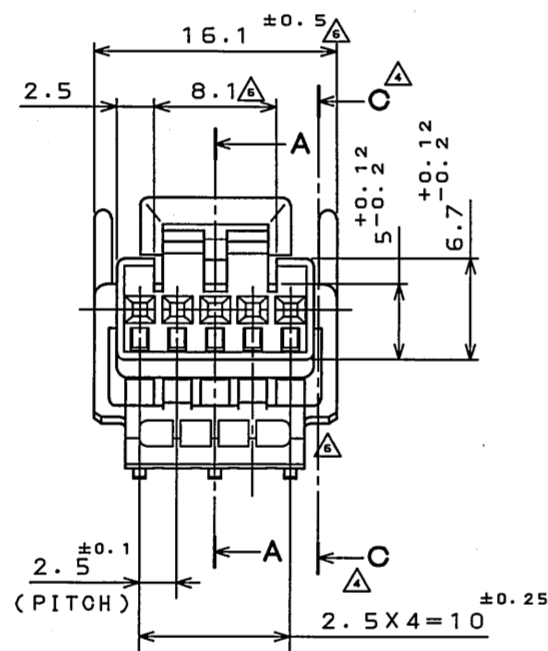

△ ANOTHER FORM  
( 別形状 )

△ REFERENCE  
( 参考 )

△ SECT. A-A  
( SCALE 5:1 )

△ DETAIL B ( SCALE 5:1 )  
( SECTION C-C )

△ THE PARTS OF ANOTHER FORM  
( 別形状 )

△ DETAIL B ( SCALE 5:1 ) ( ANOTHER FORM )  
( SECTION C-C )

1	HOUSING △	1	PBT	仕上		COLOR: GREEN
符号 NO.	名称 DESCRIPTION	個数 QTY.	材 料 MATERIAL	備 考 REMARKS		
仕様書 ( SPECIFICATION ) JACS-1309 (-E) △△ JAHL-1309 (-E) △		第1版 ( ORIGINAL DATE ) 10.Feb.1988		尺 度 ( SCALE ) 2:1	シ リ ー ス ( SERIES ) IL-A05	日本航空電子工業株式会社
公差差 ( GENERAL TOLERANCE )		製 図 DR. H.TSUCHIYA		名 称 ( TITLE ) IL-A05-5S-S3C1		
寸法 ( DIMENSION ) 角度 ( ANGLES )		担 当 CHK. Y.ICHIIYAMA		JAE ELECTRONICS INDUSTRY, LTD.		
. ± 0.2 ° ±		深 度 APPD. I.IIMORI		図面番号 ( DRAWING NO. )		
.X ± 0.2 °X ±		承 認 APPD. K.TAKEDA		SJO22869		
.XX ±				重 量 ( WEIGHT )		
.XXX ±				△		