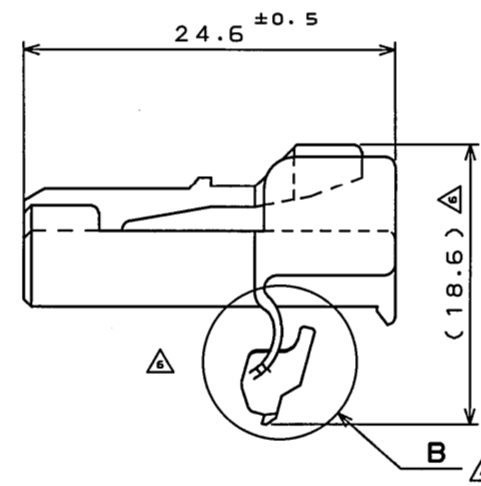

△ ANOTHER FORM  
( 別形状 )

△ REFERENCE  
( 参考 )

△ SECT. A-A  
( SCALE 5:1 )

△ DETAIL B ( SCALE 5:1 )  
( SECTION C-C )

△ THE PARTS OF ANOTHER FORM  
( 別形状 )

△ DETAIL B ( SCALE 5:1 ) ( ANOTHER FORM )  
( SECTION C-C )

1	HOUSING △	1	PBT	仕上		COLOR: GREEN
符号 NO.	名称 DESCRIPTION	個数 QTY.	材 料 MATERIAL	備 考 REMARKS		
仕様書 ( SPECIFICATION ) JACS-1309 (-E) △△ JAHL-1309 (-E) △		第1版 ( ORIGINAL DATE ) 10.Feb.1988		尺 度 ( SCALE ) 2:1	シ リ ー ス ( SERIES ) IL-A05	日本航空電子工業株式会社
公差差 ( GENERAL TOLERANCE )		製 図 DR. H.TSUCHIYA		名 称 ( TITLE ) IL-A05-5S-S3C1		
寸法 ( DIMENSION ) 角度 ( ANGLES )		担 当 CHK. Y.ICHIIYAMA		JAE ELECTRONICS INDUSTRY, LTD.		
. ± 0.2 ° ±		深 度 APPD. I.IIMORI		図面番号 ( DRAWING NO. )		
.X ± 0.2 °X ±		承 認 APPD. K.TAKEDA		SJO22869		
.XX ±				重 量 ( WEIGHT )		
.XXX ±				△		