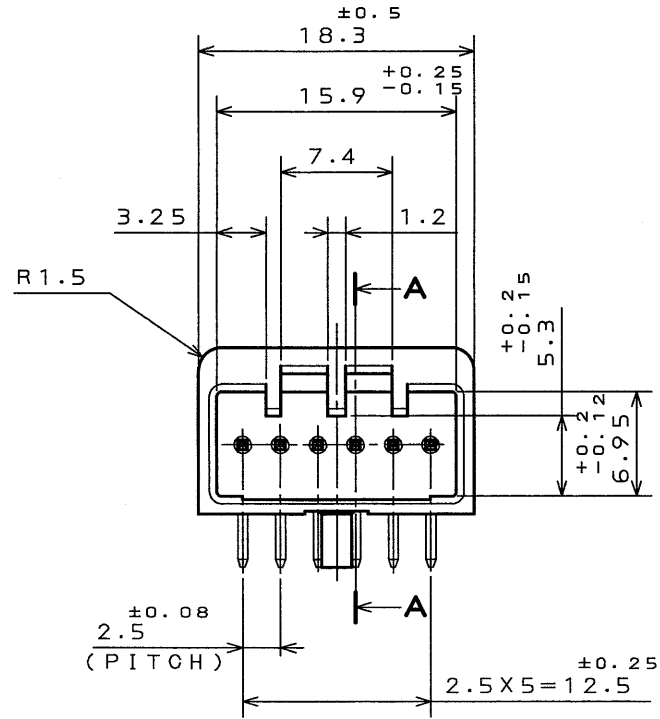

SJ023247  
( 図面番号 ) ( DRAWING NO. )

版数 REV.	年月日 DATE	DCN NO.	変更内容 DESCRIPTION	製図 DR.	担当 CHK.	査閲 APPD.	承認 APPD.
2	23.Aug.2002	50517	ADDED P.C.B. HOLE PATTERNS AND REDRAWN		S.HARA		Y.HAYASHI
3	30.Sep.2002	50716	CHANGED TO BILINGUAL		S.HARA	<i>T. Ichimori</i>	<i>Y. Hayashi</i>

P.C.B. HOLE PATTERNS (REF.)  
P.C.B. THICKNESS t1.6

- NOTE1. TOOLING MARK APPEARES IN RAISED LETTERS.  
 2. COMPANY LOGO "JAE" APPEARES IN RAISED LETTERS.  
 3. MATERIAL MARK APPEARES IN RAISED LETTERS.  
 4. NO PLATING ON THE CHAMFERED ENDS OF CONTACT.

- 注1. 金型マークを浮き出す。  
 2. 社標を浮き出す。  
 3. 材料マークを浮き出す。  
 4. コンタクト先端部にめっきは付かない。

2	CONTACT	6	BRASS	TIN PLATED	
1	INSULATOR	1	PBT		COLOR: GREEN
符号 NO.	名称 DESCRIPTION	個数 QTY.	材料 MATERIAL	仕上 FINISH	備考 REMARKS
仕様書 (SPECIFICATION)	第1版 (ORIGINAL DATE)	2:1	IL-A05	日本航空電子工業株式会社	
JACS-1309(-E) △	11.Nov.1988	製図 DR.	H.TSUCHIYA	名称 (TITLE)	JAPAN AVIATION
公差 (GENERAL TOLERANCE)	担当 CHK.	Y. ICHIYAMA	IL-A05-6P	ELECTRONICS	
寸法 (DIMENSION)	角度 (ANGLES)	査閲 APPD.	I. IIMORI	-S3L2	INDUSTRY, LTD.
. ±0.8	X° ±	承認 APPD.	K. TAKEDA	重量 (WEIGHT)	図面番号 (DRAWING NO.)
.X ±0.4	X°X' ±				SJ023247
.XX ±0.1					版数 (REV.)
.XXX ±					3