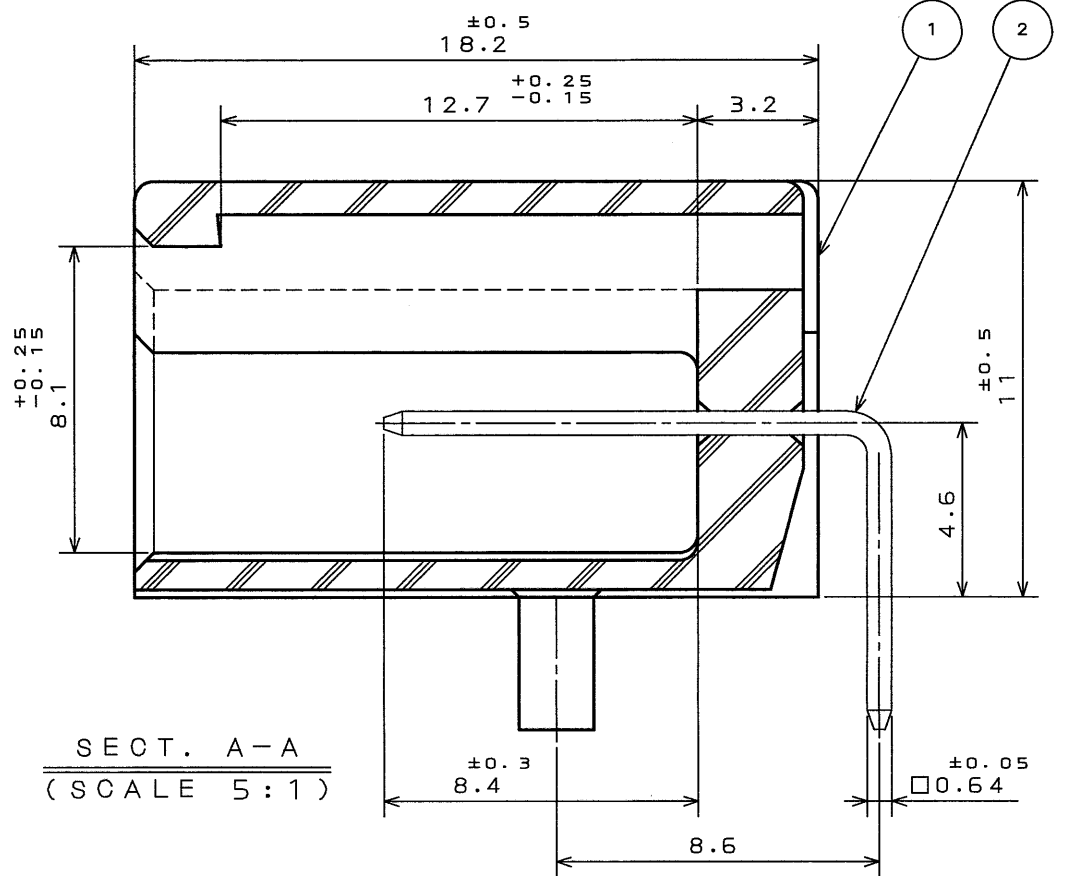

SJ023247  
( 図面番号 ) ( DRAWING NO. )

版数 REV.	年月日 DATE	DCN NO.	変更内容 DESCRIPTION	製図 DR.	担当 CHK.	査閲 APPD.	承認 APPD.
2	23.Aug.2002	50517	ADDED P.C.B. HOLE PATTERNS AND REDRAWN		S.HARA		Y.HAYASHI
3	30.Sep.2002	50716	CHANGED TO BILINGUAL		S.HARA	<i>T. Ichimori</i>	<i>Y. Hayashi</i>

P.C.B. HOLE PATTERNS (REF.)  
P.C.B. THICKNESS t1.6

- NOTE1. TOOLING MARK APPEARES IN RAISED LETTERS.  
 2. COMPANY LOGO "JAE" APPEARES IN RAISED LETTERS.  
 3. MATERIAL MARK APPEARES IN RAISED LETTERS.  
 4. NO PLATING ON THE CHAMFERED ENDS OF CONTACT.

- 注1. 金型マークを浮き出す。  
 2. 社標を浮き出す。  
 3. 材料マークを浮き出す。  
 4. コンタクト先端部にめっきは付かない。

2	CONTACT	6	BRASS	TIN PLATED	
1	INSULATOR	1	PBT		COLOR: GREEN
符号 NO.	名称 DESCRIPTION	個数 QTY.	材料 MATERIAL	仕上 FINISH	備考 REMARKS
仕様書 (SPECIFICATION)	第1版 (ORIGINAL DATE)	2:1	IL-A05	日本航空電子工業株式会社	
JACS-1309(-E) △	11.Nov.1988	製図 DR.	H.TSUCHIYA	名称 (TITLE)	JAPAN AVIATION
公差 (GENERAL TOLERANCE)	担当 CHK.	Y. ICHIYAMA	IL-A05-6P	ELECTRONICS	
寸法 (DIMENSION)	角度 (ANGLES)	査閲 APPD.	I. IIMORI	-S3L2	INDUSTRY, LTD.
. ±0.8	X° ±	承認 APPD.	K. TAKEDA	重量 (WEIGHT)	図面番号 (DRAWING NO.)
.X ±0.4	X°X' ±				SJ023247
.XX ±0.1					版数 (REV.)
.XXX ±					3