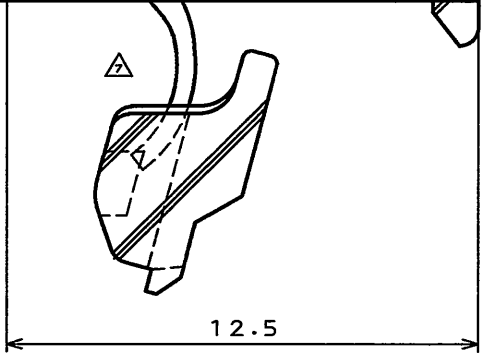

SJ022872
(図面番号) (DRAWING NO.)

版数 REV.	年月日 DATE	DCN NO.	変更内容 DESCRIPTION	製図 DR.	担当 CHK.	査閲 APPD.	承認 APPD.
3	27.Jan.1989	24883	REVISED FORM	H.TSUCHIYA	Y.IGHIYAMA	I.IIMORI	H.KAWAMURA
4	4.Apr.1989	25101	REVISED FORM	—	Y.IGHIYAMA	I.IIMORI	K.TAKEDA
5	8.Sep.2003	053208	CHANGED TO BILINGUAL AND REDRAWN etc.	—	S.HARA	T.ISHIWA	Y.HAYASHI
6	28.Apr.2005	057281	ADD ANGLE TOLERANCE	T.ISHIWA	S.HARA	—	T.ISHIWA
7	21.Dec.2009	069108	REVISED FORM etc	T.KINOSHITA	T.MAEDA	—	T.KUME
8	27.Dec.2010	071315	TOLERANCE CHANGE	—	T.MAEDA	—	T.Kume

1	HOUSING	1	PBT	仕上 FINISH		COLOR: LIGHT BLUE
符号 NO.	名称 DESCRIPTION	個数 QTY.	材料 MATERIAL	備考 REMARKS		
仕様書 (SPECIFICATION) JACS-1309(-E) △△ J AHL-1309(-E) △		第1版 (ORIGINAL DATE) 10.Feb.1988		尺度 (SCALE) 2:1	シリーズ (SERIES) 1L-A05	日本航空電子工業株式会社 JAPAN AVIATION ELECTRONICS INDUSTRY, LTD.
公差 (GENERAL TOLERANCE) 寸法 (DIMENSION) 角度 (ANGLES)		製図 DR. H.TSUCHIYA		名称 (TITLE) 1L-A05-6SK -S301-LB		
. ± 0.2 X° ± .X ± 0.2 X°X' ± .XX ± .XXX ±		担当 CHK. Y.IGHIYAMA		質量 (MASS)		版数 (REV.) 8
		査閲 APPD. I.IIMORI				
		承認 APPD. K.TAKEDA				