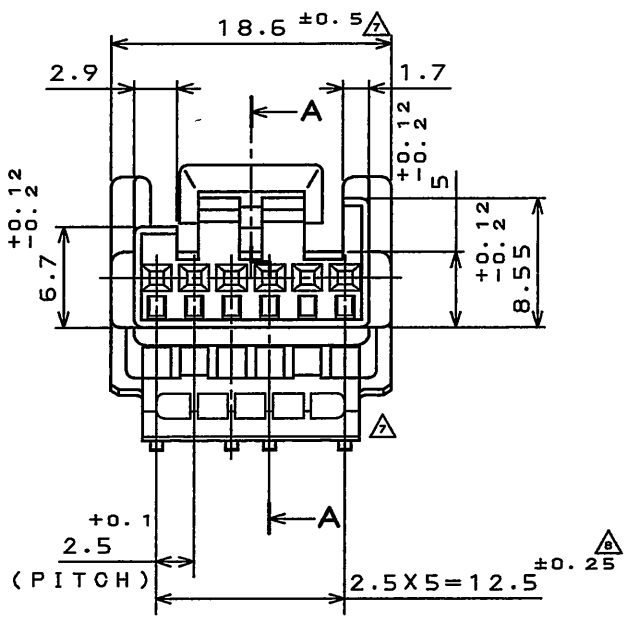

SJ022872
(図面番号) (DRAWING NO.)

版数 REV.	年月日 DATE	DCN NO.	変更内容 DESCRIPTION	製図 DR.	担当 CHK.	査閲 APPD.	承認 APPD.
3	27.Jan.1989	24883	REVISED FORM	H.TSUCHIYA	Y.IGHIYAMA	I.IIMORI	H.KAWAMURA
4	4.Apr.1989	25101	REVISED FORM	—	Y.IGHIYAMA	I.IIMORI	K.TAKEDA
5	8.Sep.2003	053208	CHANGED TO BILINGUAL AND REDRAWN etc.	—	S.HARA	T.ISHIWA	Y.HAYASHI
6	28.Apr.2005	057281	ADD ANGLE TOLERANCE	T.ISHIWA	S.HARA	—	T.ISHIWA
7	21.Dec.2009	069108	REVISED FORM etc	T.KINOSHITA	T.MAEDA	—	T.KUME
8	27.Dec.2010	071315	TOLERANCE CHANGE	—	T.MAEDA	—	T.Kume

1	HOUSING	1	PBT	仕上 FINISH		COLOR: LIGHT BLUE
符号 NO.	名称 DESCRIPTION	個数 QTY.	材料 MATERIAL	備考 REMARKS		
仕様書 (SPECIFICATION) JACS-1309(-E) △△ J AHL-1309(-E) △		第1版 (ORIGINAL DATE) 10.Feb.1988		尺度 (SCALE) 2:1	シリーズ (SERIES) 1L-A05	日本航空電子工業株式会社 JAPAN AVIATION ELECTRONICS INDUSTRY, LTD.
公差 (GENERAL TOLERANCE) 寸法 (DIMENSION) 角度 (ANGLES)		製図 DR. H.TSUCHIYA		名称 (TITLE) 1L-A05-6SK -S301-LB		
. ± 0.2 X° ± .X ± 0.2 X°X' ± .XX ± .XXX ±		担当 CHK. Y.IGHIYAMA		質量 (MASS)		版数 (REV.) 8
		査閲 APPD. I.IIMORI				
		承認 APPD. K.TAKEDA				