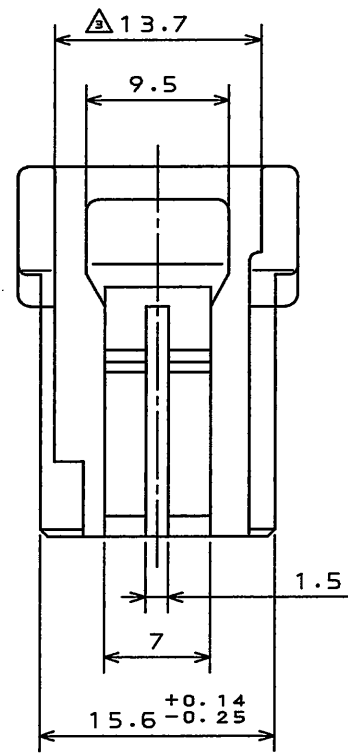

SJ022872
(図面番号) (DRAWING NO.)

版数 REV.	年月日 DATE	DCN NO.	変更内容 DESCRIPTION	製図 DR.	担当 CHK.	査閲 APPD.	承認 APPD.
3	27.Jan.1989	24883	REVISED FORM	H.TSUCHIYA	Y.IGHIYAMA	I.IIMORI	H.KAWAMURA
4	4.Apr.1989	25101	REVISED FORM	—	Y.IGHIYAMA	I.IIMORI	K.TAKEDA
5	8.Sep.2003	053208	CHANGED TO BILINGUAL AND REDRAWN etc.	—	S.HARA	T.ISHIWA	Y.HAYASHI
6	28.Apr.2005	057281	ADD ANGLE TOLERANCE	T.ISHIWA	S.HARA	—	T.ISHIWA
7	21.Dec.2009	069108	REVISED FORM etc	T.KINOSHITA	T.MAEDA	—	T.KUME
8	27.Dec.2010	071315	TOLERANCE CHANGE	—	T.MAEDA	—	T.Kume

1	HOUSING	1	PBT	仕上 FINISH		COLOR: LIGHT BLUE
符号 NO.	名称 DESCRIPTION	個数 QTY.	材料 MATERIAL	備考 REMARKS		
仕様書 (SPECIFICATION) JACS-1309(-E) △△ J AHL-1309(-E) △		第1版 (ORIGINAL DATE) 10.Feb.1988		尺度 (SCALE) 2:1	シリーズ (SERIES) 1L-A05	日本航空電子工業株式会社 JAPAN AVIATION ELECTRONICS INDUSTRY, LTD.
公差 (GENERAL TOLERANCE) 寸法 (DIMENSION) 角度 (ANGLES)		製図 DR. H.TSUCHIYA		名称 (TITLE) 1L-A05-6SK -S301-LB		
. ± 0.2 X° ± .X ± 0.2 X°X' ± .XX ± .XXX ±		担当 CHK. Y.IGHIYAMA		質量 (MASS)		版数 (REV.) 8
		査閲 APPD. I.IIMORI				
		承認 APPD. K.TAKEDA				