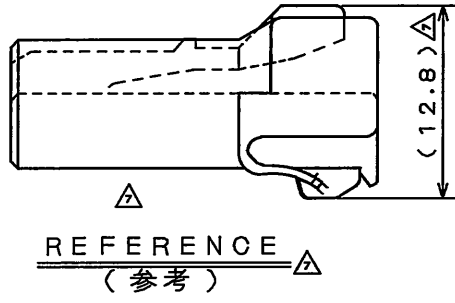

1	HOUSING	1	PBT	仕上 FINISH		COLOR: LIGHT BLUE
符号 NO.	名称 DESCRIPTION	個数 QTY.	材料 MATERIAL	備考 REMARKS		
仕様書 (SPECIFICATION) JACS-1309(-E) △△ J AHL-1309(-E) △		第1版 (ORIGINAL DATE) 10.Feb.1988		尺度 (SCALE) 2:1	シリーズ (SERIES) 1L-A05	日本航空電子工業株式会社 JAPAN AVIATION ELECTRONICS INDUSTRY, LTD.
公差 (GENERAL TOLERANCE) 寸法 (DIMENSION) 角度 (ANGLES)		製図 DR. H.TSUCHIYA		名称 (TITLE) 1L-A05-6SK -S301-LB		
. ± 0.2 X° ± .X ± 0.2 X°X' ± .XX ± .XXX ±		担当 CHK. Y.IGHIYAMA		質量 (MASS)		版数 (REV.) 8
		査閲 APPD. I.IIMORI				
		承認 APPD. K.TAKEDA				