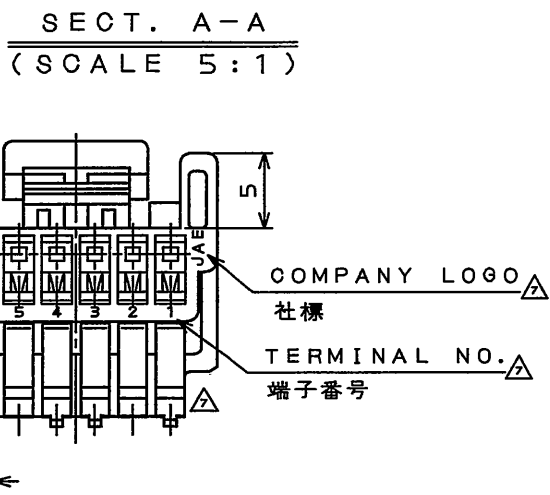

SJ022872
(図面番号) (DRAWING NO.)

版数 REV.	年月日 DATE	DCN NO.	変更内容 DESCRIPTION	製図 DR.	担当 CHK.	査閲 APPD.	承認 APPD.
3	27.Jan.1989	24883	REVISED FORM	H.TSUCHIYA	Y.IGHIYAMA	I.IIMORI	H.KAWAMURA
4	4.Apr.1989	25101	REVISED FORM	—	Y.IGHIYAMA	I.IIMORI	K.TAKEDA
5	8.Sep.2003	053208	CHANGED TO BILINGUAL AND REDRAWN etc.	—	S.HARA	T.ISHIWA	Y.HAYASHI
6	28.Apr.2005	057281	ADD ANGLE TOLERANCE	T.ISHIWA	S.HARA	—	T.ISHIWA
7	21.Dec.2009	069108	REVISED FORM etc	T.KINOSHITA	T.MAEDA	—	T.KUME
8	27.Dec.2010	071315	TOLERANCE CHANGE	—	T.MAEDA	—	T.Kume