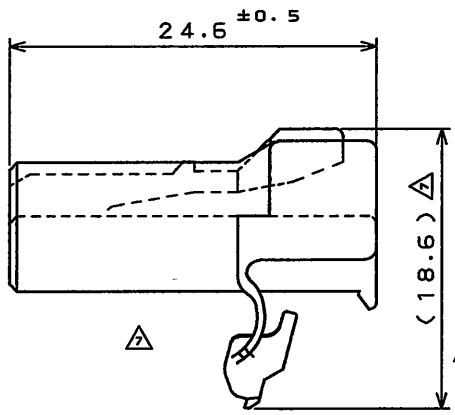

SJ022872
(図面番号) (DRAWING NO.)

版数 REV.	年月日 DATE	DCN NO.	変更内容 DESCRIPTION	製図 DR.	担当 CHK.	査閲 APPD.	承認 APPD.
3	27.Jan.1989	24883	REVISED FORM	H.TSUCHIYA	Y.IGHIYAMA	I.IIMORI	H.KAWAMURA
4	4.Apr.1989	25101	REVISED FORM	—	Y.IGHIYAMA	I.IIMORI	K.TAKEDA
5	8.Sep.2003	053208	CHANGED TO BILINGUAL AND REDRAWN etc.	—	S.HARA	T.ISHIWA	Y.HAYASHI
6	28.Apr.2005	057281	ADD ANGLE TOLERANCE	T.ISHIWA	S.HARA	—	T.ISHIWA
7	21.Dec.2009	069108	REVISED FORM etc	T.KINOSHITA	T.MAEDA	—	T.KUME
8	27.Dec.2010	071315	TOLERANCE CHANGE	—	T.MAEDA	—	T.Kume

1	HOUSING	1	PBT	仕上 FINISH		COLOR: LIGHT BLUE
符号 NO.	名称 DESCRIPTION	個数 QTY.	材料 MATERIAL	備考 REMARKS		
仕様書 (SPECIFICATION) JACS-1309(-E) △△ J AHL-1309(-E) △		第1版 (ORIGINAL DATE) 10.Feb.1988		尺度 (SCALE) 2:1	シリーズ (SERIES) 1L-A05	日本航空電子工業株式会社 JAPAN AVIATION ELECTRONICS INDUSTRY, LTD.
公差 (GENERAL TOLERANCE) 寸法 (DIMENSION) 角度 (ANGLES)		製図 DR. H.TSUCHIYA		名称 (TITLE) 1L-A05-6SK -S301-LB		
. ± 0.2 X° ± .X ± 0.2 X°X' ± .XX ± .XXX ±		担当 CHK. Y.IGHIYAMA		質量 (MASS)		版数 (REV.) 8
		査閲 APPD. I.IIMORI				
		承認 APPD. K.TAKEDA				