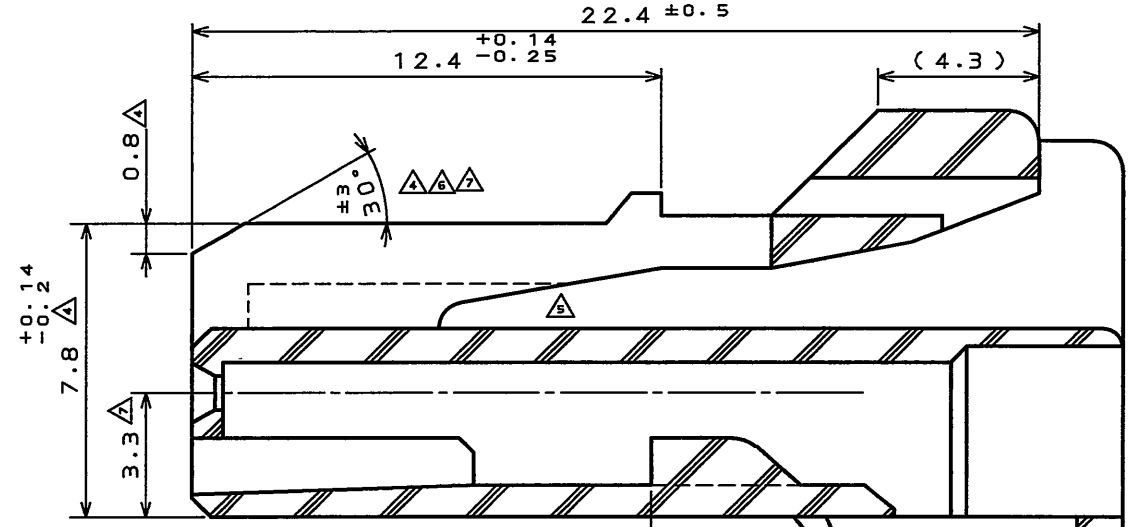

1	HOUSING	1	PBT	仕上 FINISH		COLOR: LIGHT BLUE
符号 NO.	名称 DESCRIPTION	個数 QTY.	材料 MATERIAL	備考 REMARKS		
仕様書 (SPECIFICATION) JACS-1309(-E) △△ J AHL-1309(-E) △		第1版 (ORIGINAL DATE) 10.Feb.1988		尺度 (SCALE) 2:1	シリーズ (SERIES) 1L-A05	日本航空電子工業株式会社 JAPAN AVIATION ELECTRONICS INDUSTRY, LTD.
公差 (GENERAL TOLERANCE) 寸法 (DIMENSION) 角度 (ANGLES)		製図 DR. H.TSUCHIYA		名称 (TITLE) 1L-A05-6SK -S301-LB		
. ± 0.2 X° ± .X ± 0.2 X°X' ± .XX ± .XXX ±		担当 CHK. Y.IGHIYAMA		質量 (MASS)		版数 (REV.) 8
		査閲 APPD. I.IIMORI				
		承認 APPD. K.TAKEDA				