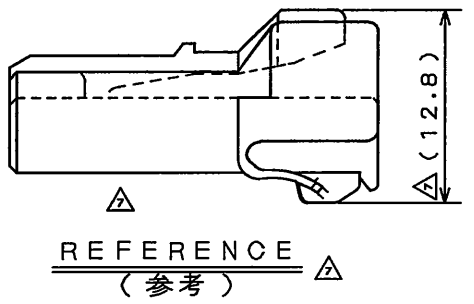

SJ022871
(DRAWING NO.)