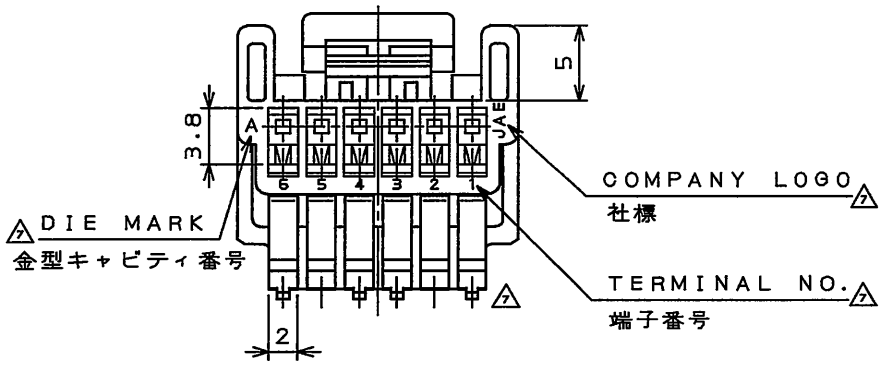

SECT. A-A  
(SCALE 5:1)

1	HOUSING	1	PBT			COLOR: GREEN
符号 NO.	名称 DESCRIPTION	個数 QTY.	材料 MATERIAL	仕上 FINISH	備考 REMARKS	
	仕様書 (SPECIFICATION) JACS-1309(-E) J AHL-1309(-E)	第1版 (ORIGINAL DATE) 10.Feb.1988		尺度 (SCALE) 2:1	シリーズ (SERIES) IL-A05	日本航空電子工業株式会社 JAPAN AVIATION ELECTRONICS INDUSTRY, LTD.
公差 (GENERAL TOLERANCE)		製図 DR.	H.TSUCHIYA	名称 (TITLE) IL-A05-6S-S301		
寸法 (DIMENSION)	角度 (ANGLES)	担当 CHK.	Y.ICHIMYAMA			
. ± 0.2	X° ±	査閲 APPD.	I.IIMORI			
.X ± 0.2	X°X ±	承認 APPD.	K.TAKEDA			
.XX ±				質量 (MASS)		図面番号 (DRAWING NO.) SJ022871
.XXX ±						版数 (REV.) 8