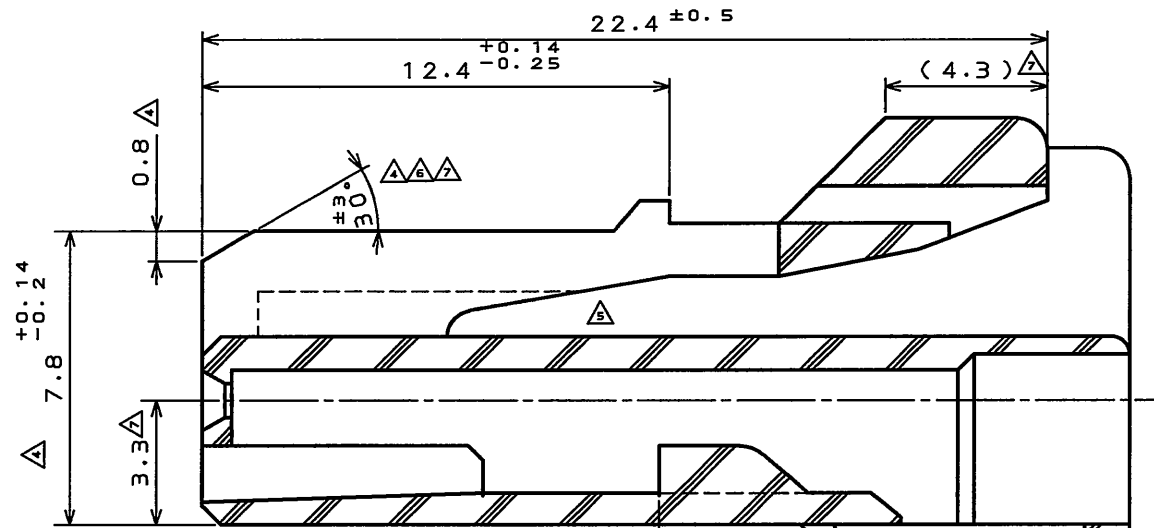

SECT. A-A  
(SCALE 5:1)

1	HOUSING	1	PBT			COLOR: GREEN
符号 NO.	名称 DESCRIPTION	個数 QTY.	材料 MATERIAL	仕上 FINISH	備考 REMARKS	
	仕様書 (SPECIFICATION) JACS-1309(-E) J AHL-1309(-E)	第1版 (ORIGINAL DATE) 10.Feb.1988		尺度 (SCALE) 2:1	シリーズ (SERIES) IL-A05	日本航空電子工業株式会社 JAPAN AVIATION ELECTRONICS INDUSTRY, LTD.
公差 (GENERAL TOLERANCE)		製図 DR.	H.TSUCHIYA	名称 (TITLE) IL-A05-6S-S301		
寸法 (DIMENSION)	角度 (ANGLES)	担当 CHK.	Y.ICHIMYAMA			
. ± 0.2	X° ±	査閲 APPD.	I.IIMORI			
.X ± 0.2	X°X ±	承認 APPD.	K.TAKEDA			
.XX ±				質量 (MASS)		図面番号 (DRAWING NO.) SJ022871
.XXX ±						版数 (REV.) 8