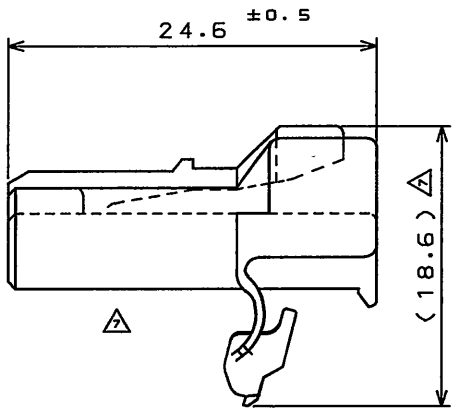

SECT. A-A  
(SCALE 5:1)

1	HOUSING	1	PBT			COLOR: GREEN
符号 NO.	名称 DESCRIPTION	個数 QTY.	材料 MATERIAL	仕上 FINISH	備考 REMARKS	
	仕様書 (SPECIFICATION) JACS-1309(-E) J AHL-1309(-E)	第1版 (ORIGINAL DATE) 10.Feb.1988		尺度 (SCALE) 2:1	シリーズ (SERIES) IL-A05	日本航空電子工業株式会社 JAPAN AVIATION ELECTRONICS INDUSTRY, LTD.
公差 (GENERAL TOLERANCE)		製図 DR.	H.TSUCHIYA	名称 (TITLE) IL-A05-6S-S301		
寸法 (DIMENSION)	角度 (ANGLES)	担当 CHK.	Y.ICHIMYAMA			
. ± 0.2	X° ±	査閲 APPD.	I.IIMORI			
.X ± 0.2	X°X ±	承認 APPD.	K.TAKEDA			
.XX ±				質量 (MASS)		図面番号 (DRAWING NO.) SJ022871
.XXX ±						版数 (REV.) 8