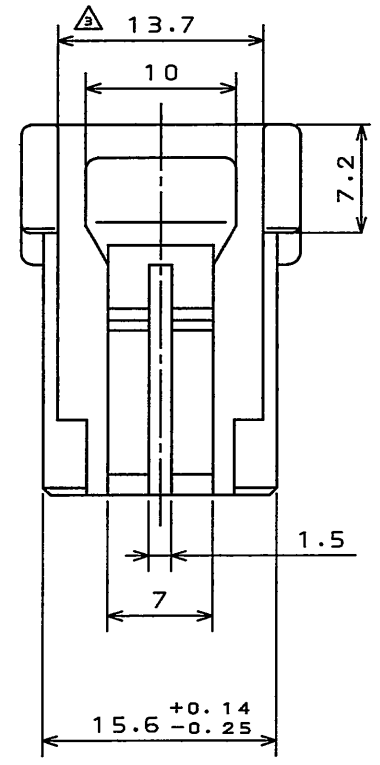

SJ022871  
(DRAWING NO.)

版数 REV.	年月日 DATE	DCN NO.	変更内容 DESCRIPTION	製図 DR.	担当 CHK.	査閲 APPD.	承認 APPD.
2	11.Nov.1988	24547	REVISED FORM AND REDRAWN				
3	27.Jan.1989	24883	REVISED FORM	H.TSUCHIYA	Y.ICHIMYAMA	I.IIMORI	H.KAWAMURA
4	4.Apr.1989	25101	REVISED FORM		Y.ICHIMYAMA	I.IIMORI	K.TAKEDA
5	8.Sep.2003	053208	CHANGED TO BILINGUAL AND REDRAWN etc.		S.HARA	T.ISHIWA	Y.HAYASHI
6	28.Apr.2005	057281	ADD ANGLE TOLERANCE	T.ISHIWA	S.HARA		T.ISHIWA
7	21.Dec.2009	069108	REVISED FORM etc	T.KINOSHITA	T.MAEDA		T.KUME
8	26.Jul.2010	070379	CORRECT AN ERROR		T.MAEDA		T.Kume

SECT. A-A  
(SCALE 5:1)

1	HOUSING	1	PBT			COLOR: GREEN
符号 NO.	名称 DESCRIPTION	個数 QTY.	材料 MATERIAL	仕上 FINISH	備考 REMARKS	
	仕様書 (SPECIFICATION) JACS-1309(-E) J AHL-1309(-E)	第1版 (ORIGINAL DATE) 10.Feb.1988		尺度 (SCALE) 2:1	シリーズ (SERIES) IL-A05	日本航空電子工業株式会社 JAPAN AVIATION ELECTRONICS INDUSTRY, LTD.
公差 (GENERAL TOLERANCE)		製図 DR.	H.TSUCHIYA	名称 (TITLE) IL-A05-6S-S301		
寸法 (DIMENSION)	角度 (ANGLES)	担当 CHK.	Y.ICHIMYAMA			
. ± 0.2	X° ±	査閲 APPD.	I.IIMORI			
.X ± 0.2	X°X ±	承認 APPD.	K.TAKEDA			
.XX ±				質量 (MASS)		図面番号 (DRAWING NO.) SJ022871
.XXX ±						版数 (REV.) 8