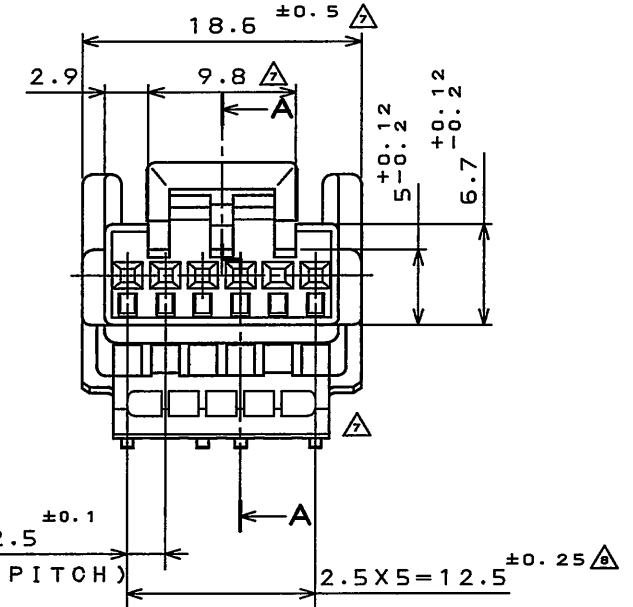

SJ022871  
(DRAWING NO.)

版数 REV.	年月日 DATE	DCN NO.	変更内容 DESCRIPTION	製図 DR.	担当 CHK.	査閲 APPD.	承認 APPD.
2	11.Nov.1988	24547	REVISED FORM AND REDRAWN				
3	27.Jan.1989	24883	REVISED FORM	H.TSUCHIYA	Y.ICHIMYAMA	I.IIMORI	H.KAWAMURA
4	4.Apr.1989	25101	REVISED FORM		Y.ICHIMYAMA	I.IIMORI	K.TAKEDA
5	8.Sep.2003	053208	CHANGED TO BILINGUAL AND REDRAWN etc.		S.HARA	T.ISHIWA	Y.HAYASHI
6	28.Apr.2005	057281	ADD ANGLE TOLERANCE	T.ISHIWA	S.HARA		T.ISHIWA
7	21.Dec.2009	069108	REVISED FORM etc	T.KINOSHITA	T.MAEDA		T.KUME
8	26.Jul.2010	070379	CORRECT AN ERROR		T.MAEDA		T.Kume

SECT. A-A  
(SCALE 5:1)

1	HOUSING	1	PBT			COLOR: GREEN
符号 NO.	名称 DESCRIPTION	個数 QTY.	材料 MATERIAL	仕上 FINISH	備考 REMARKS	
	仕様書 (SPECIFICATION) JACS-1309(-E) J AHL-1309(-E)	第1版 (ORIGINAL DATE) 10.Feb.1988		尺度 (SCALE) 2:1	シリーズ (SERIES) IL-A05	日本航空電子工業株式会社 JAPAN AVIATION ELECTRONICS INDUSTRY, LTD.
公差 (GENERAL TOLERANCE)		製図 DR.	H.TSUCHIYA	名称 (TITLE) IL-A05-6S-S301		
寸法 (DIMENSION)	角度 (ANGLES)	担当 CHK.	Y.ICHIMYAMA			
. ± 0.2	X° ±	査閲 APPD.	I.IIMORI			
.X ± 0.2	X°X ±	承認 APPD.	K.TAKEDA			
.XX ±				質量 (MASS)		図面番号 (DRAWING NO.) SJ022871
.XXX ±						版数 (REV.) 8