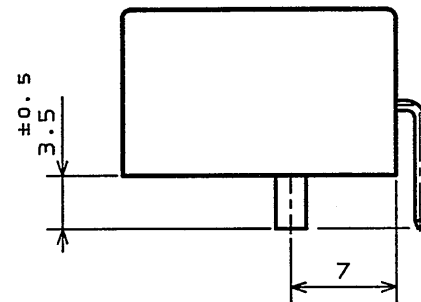

LSZEZ019
(DRAWING NO.) (台架図)

版数 REV.	年月日 DATE	DCN NO.	変更内容 DESCRIPTION	製図 DR.	担当 CHK.	査閲 APPD.	承認 APPD.
2	8.Sep.2003	053208	CHANGED TO BILINGUAL AND REDRAWN etc.	M.TANAKA	S.HARA	T. Ichio	H. Yamaji

SECT. A-A
(SCALE 5:1)