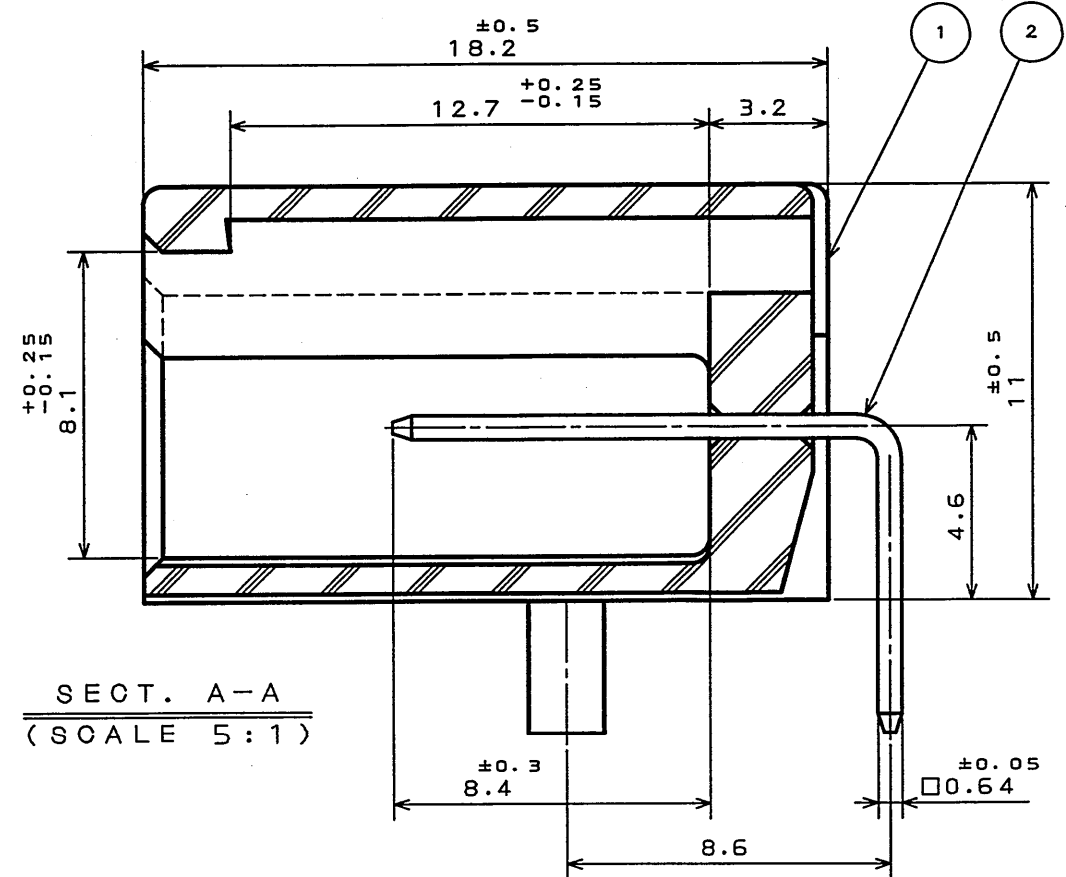

LSZEZ019  
(DRAWING NO.) (台架図)

版数 REV.	年月日 DATE	DCN NO.	変更内容 DESCRIPTION	製図 DR.	担当 CHK.	査閲 APPD.	承認 APPD.
2	8.Sep.2003	053208	CHANGED TO BILINGUAL AND REDRAWN etc.	M.TANAKA	S.HARA	T. Ichio	H. Yamaji

SECT. A-A  
(SCALE 5:1)

- NOTE1.MOLD CAVITY DESIGNATOR APPEARS IN RAISED LETTERS.  
 2.COMPANY LOGO "JAE" APPEARS IN RAISED LETTERS.  
 3.POSITION NO. APPEARS IN RAISED LETTERS.  
 4.CONTACT TIP IS NOT PLATED AT POINT OF BREAK OFF.

- 注1. 金型マークを浮き出す。  
 2. 社標を浮き出す。  
 3. 材料マークを浮き出す。  
 4. コンタクト先端部に、めっきは付かない。

2	CONTACT	7	BRASS	TIN PLATING	
1	INSULATOR	1	PBT		COLOR: GREEN
符号 NO.	名称 DESCRIPTION	個数 QTY.	材料 MATERIAL	仕上 FINISH	備考 REMARKS
仕様書(SPECIFICATION)	JACS-1309	第1版(ORIGINAL DATE)	11.Nov.1988	尺(SCALE)	2:1
一般公差(GENERAL TOLERANCE)		製図 DR.	H.TSUCHIYA	名称(TITLE)	IL-A05
寸法(DIMENSION)	角度(ANGLES)	担当 CHK.	Y.ICHIYAMA	IL-A05-7P-S3L2	JAE ELECTRONICS INDUSTRY, LTD.
. ±0.2	X° ±	査閲 APPD.	I.IIMORI		
.X ±0.2	X°X' ±	承認 APPD.	K.TAKEDA		
.XX ±		重量(WEIGHT)		図面番号(DRAWING NO.)	SJ023251
.XXX ±				版数 (REV.)	2