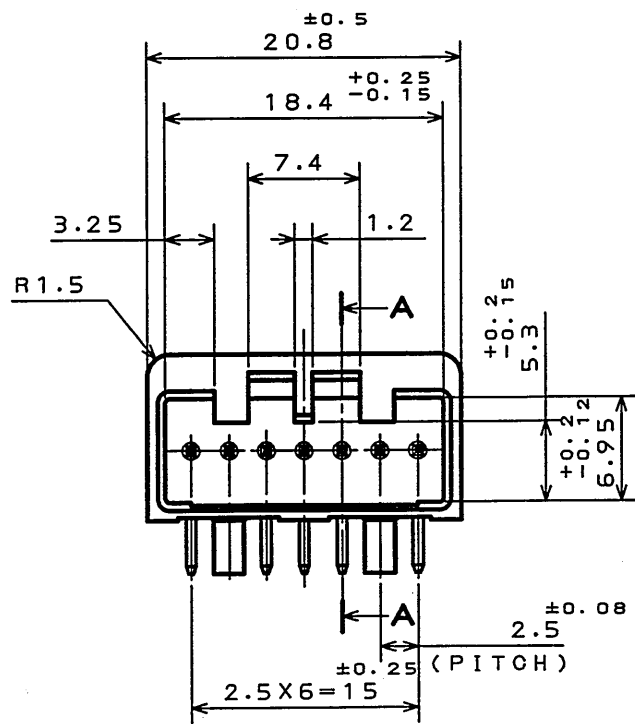

LSZEZ019
(DRAWING NO.) (台架図)

版数 REV.	年月日 DATE	DCN NO.	変更内容 DESCRIPTION	製図 DR.	担当 CHK.	査閲 APPD.	承認 APPD.
2	8.Sep.2003	053208	CHANGED TO BILINGUAL AND REDRAWN etc.	M.TANAKA	S.HARA	T. Ichio	H. Yamaji

SECT. A-A
(SCALE 5:1)