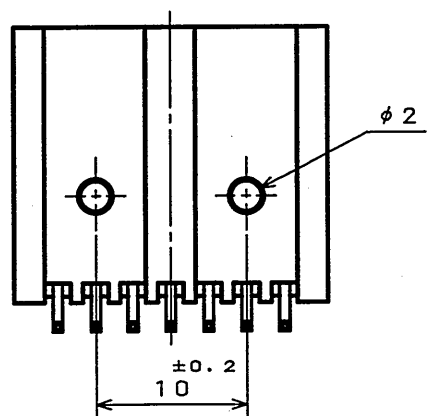

- NOTE1.MOLD CAVITY DESIGNATOR APPEARS IN RAISED LETTERS.  
 2.COMPANY LOGO "JAE" APPEARS IN RAISED LETTERS.  
 3.POSITION NO. APPEARS IN RAISED LETTERS.  
 4.CONTACT TIP IS NOT PLATED AT POINT OF BREAK OFF.

- 注1. 金型マークを浮き出す。  
 2. 社標を浮き出す。  
 3. 材料マークを浮き出す。  
 4. コンタクト先端部に、めっきは付かない。

2	CONTACT	7	BRASS	TIN PLATING	
1	INSULATOR	1	PBT		COLOR: GREEN
符号 NO.	名称 DESCRIPTION	個数 QTY.	材料 MATERIAL	仕上 FINISH	備考 REMARKS
仕様書(SPECIFICATION)	JACS-1309	第1版(ORIGINAL DATE)	11.Nov.1988	尺(SCALE)	2:1
一般公差(GENERAL TOLERANCE)		製図 DR.	H.TSUCHIYA	名称(TITLE)	IL-A05
寸法(DIMENSION)	角度(ANGLES)	担当 CHK.	Y.ICHIYAMA	IL-A05-7P-S3L2	JAE ELECTRONICS INDUSTRY, LTD.
. ±0.2	X° ±	査閲 APPD.	I.IIMORI		
.X ±0.2	X°X' ±	承認 APPD.	K.TAKEDA		
.XX ±		重量(WEIGHT)		図面番号(DRAWING NO.)	SJ023251
.XXX ±				版数 (REV.)	2