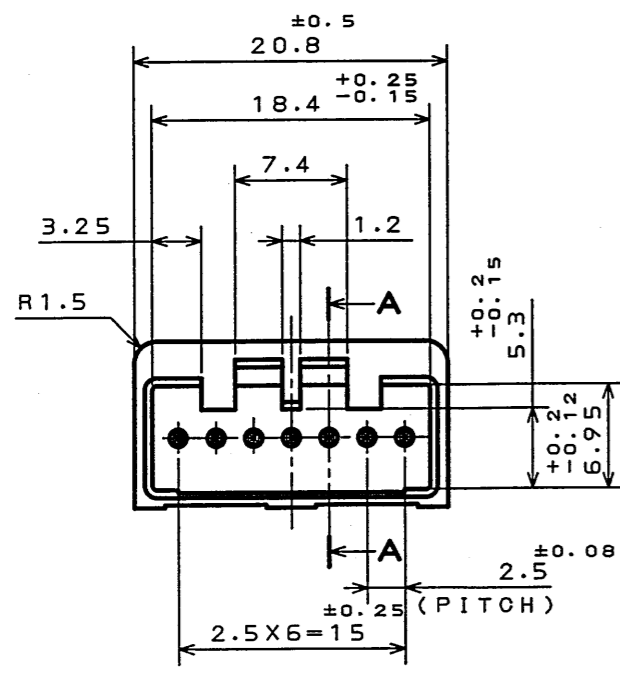

05ZEZ0P8
(ON 0NIMVHD 台要圖)

版数 REV.	年月日 DATE	DCN NO.	変更内容 DESCRIPTION	製図 DR.	担当 CHK.	査閲 APPD.	承認 APPD.
2	8.Sep.2003	053208	CHANGED TO BILINGUAL AND REDRAWN etc.	M.TANAKA	S.HARA	T. Ichikawa	Hagino

SECT. A-A
(SCALE 5:1)