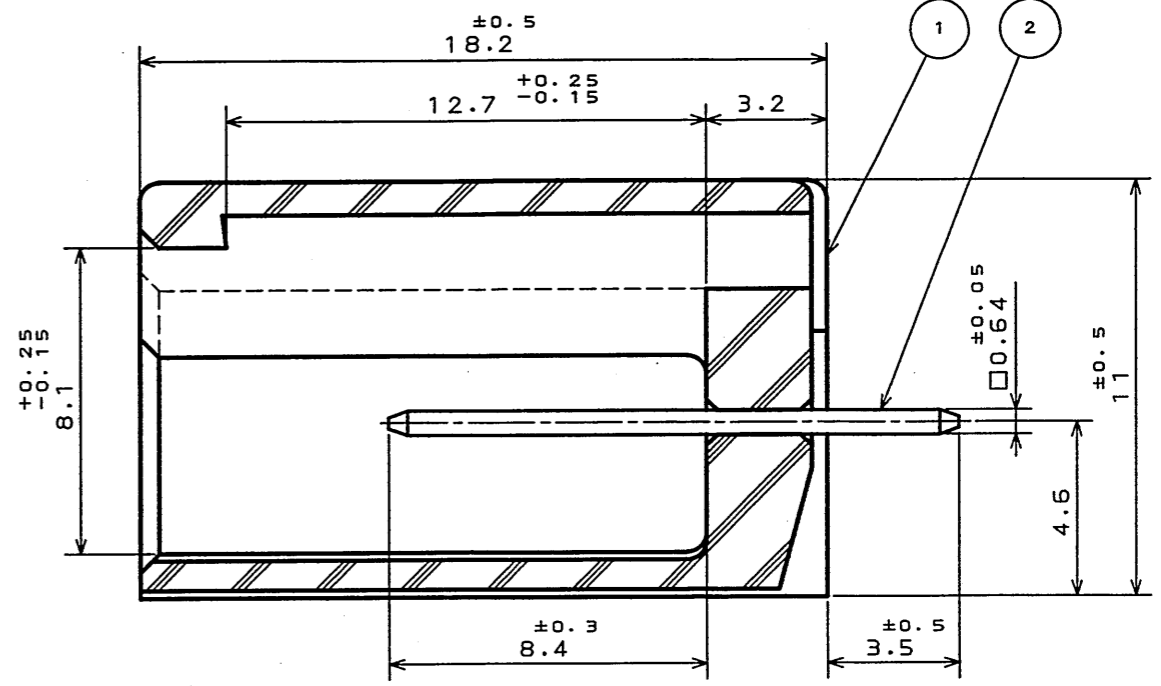

05ZEZ0P8
(ON 0NIMVHD 台要圖)

版数 REV.	年月日 DATE	DCN NO.	変更内容 DESCRIPTION	製図 DR.	担当 CHK.	査閲 APPD.	承認 APPD.
2	8.Sep.2003	053208	CHANGED TO BILINGUAL AND REDRAWN etc.	M.TANAKA	S.HARA	T. Ichikawa	Hagino

SECT. A-A
(SCALE 5:1)