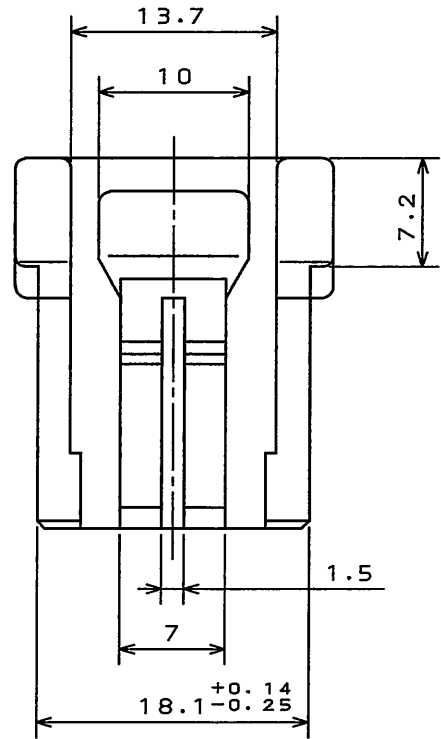

SJ022873

(ON 0NIMVH) 台製図

版数 REV.	年月日 DATE	DCN NO.	変更内容 DESCRIPTION	製図 DR.	担当 CHK.	査閲 APPD.	承認 APPD.
2	27.Jan.1989	24883	REVISED FORM AND REDRAWN				
3	15.Feb.1989	24979	CHANGED TITLE	E.MURANO	Y.ICHIYAMA	I.IIMORI	K.TAKEDA
4	4.Apr.1989	25101	REVISED FORM		Y.ICHIYAMA	I.IIMORI	K.TAKEDA
5	8.Sep.2003	053208	CHANGED TO BILINGUAL AND REDRAWN etc.		S.HARA	T.ISHIWA	Y.HAYASHI
6	29.Oct.2009	068839	CHANGE DRAWING FORMAT ADD DIMENSION etc		T.MAEDA		T.KUME
7	17.Dec.2009	069168	REVISED DIMENSION	T.KINOSHITA	T.MAEDA		T.Kume

SECT. A-A (SCALE 5:1)

1	HOUSING	1	PBT	COLOR: GREEN	
符号 NO.	名称 DESCRIPTION	個数 QTY.	材料 MATERIAL	仕上 FINISH	備考 REMARKS
仕様書 (SPECIFICATION)	JACS-1309(-E) JAHL-1309(-E)	第1版 (ORIGINAL DATE)	10.Feb.1988	尺度 (SCALE)	シリーズ (SERIES)
公差 (GENERAL TOLERANCE)		製図 DR.	H.TSUCHIYA	2:1	IL-A05
寸法 (DIMENSION)	角度 (ANGLES)	担当 CHK.	Y.ICHIYAMA	名称 (TITLE)	
. ±0.2	X° ±	査閲 APPD.	I.IIMORI	IL-A05-7S-S3C1	日本航空電子工業株式会社 JAPAN AVIATION ELECTRONICS INDUSTRY, LTD.
.X ±0.2	X°X' ±	承認 APPD.	H.KAWAMURA	質量 (MASS)	図面番号 (DRAWING NO.)
.XX ±					SJ022873
.XXX ±					版数 (REV.)
.XXX ±					7