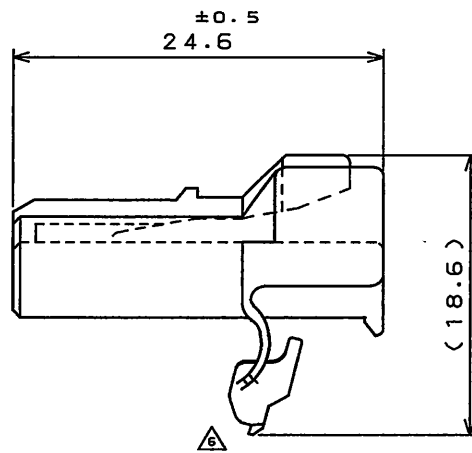

SECT. A-A (SCALE 5:1)

1	HOUSING	1	PBT	COLOR: GREEN	
符号 NO.	名称 DESCRIPTION	個数 QTY.	材料 MATERIAL	仕上 FINISH	備考 REMARKS
仕様書 (SPECIFICATION)	JACS-1309(-E) JAHL-1309(-E)	第1版 (ORIGINAL DATE)	10.Feb.1988	尺度 (SCALE)	シリーズ (SERIES)
公差 (GENERAL TOLERANCE)		製図 DR.	H.TSUCHIYA	2:1	IL-A05
寸法 (DIMENSION)	角度 (ANGLES)	担当 CHK.	Y.ICHIYAMA	名称 (TITLE)	
. ±0.2	X° ±	査閲 APPD.	I.IIMORI	IL-A05-7S-S3C1	日本航空電子工業株式会社 JAPAN AVIATION ELECTRONICS INDUSTRY, LTD.
.X ±0.2	X°X' ±	承認 APPD.	H.KAWAMURA	質量 (MASS)	図面番号 (DRAWING NO.)
.XX ±					SJ022873
.XXX ±					版数 (REV.)
.XXX ±					7