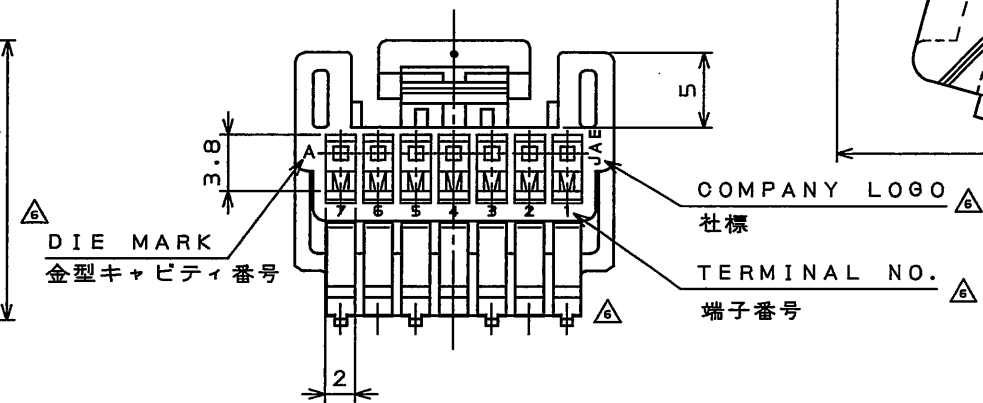

SECT. A-A (SCALE 5:1)

1	HOUSING	1	PBT	COLOR: GREEN	
符号 NO.	名称 DESCRIPTION	個数 QTY.	材料 MATERIAL	仕上 FINISH	備考 REMARKS
仕様書 (SPECIFICATION)	JACS-1309(-E) JAHL-1309(-E)	第1版 (ORIGINAL DATE)	10.Feb.1988	尺度 (SCALE)	シリーズ (SERIES)
公差 (GENERAL TOLERANCE)		製図 DR.	H.TSUCHIYA	2:1	IL-A05
寸法 (DIMENSION)	角度 (ANGLES)	担当 CHK.	Y.ICHIYAMA	名称 (TITLE)	
. ±0.2	X° ±	査閲 APPD.	I.IIMORI	IL-A05-7S-S3C1	日本航空電子工業株式会社 JAPAN AVIATION ELECTRONICS INDUSTRY, LTD.
.X ±0.2	X°X' ±	承認 APPD.	H.KAWAMURA	質量 (MASS)	図面番号 (DRAWING NO.)
.XX ±					SJ022873
.XXX ±					版数 (REV.)
.XXX ±					7