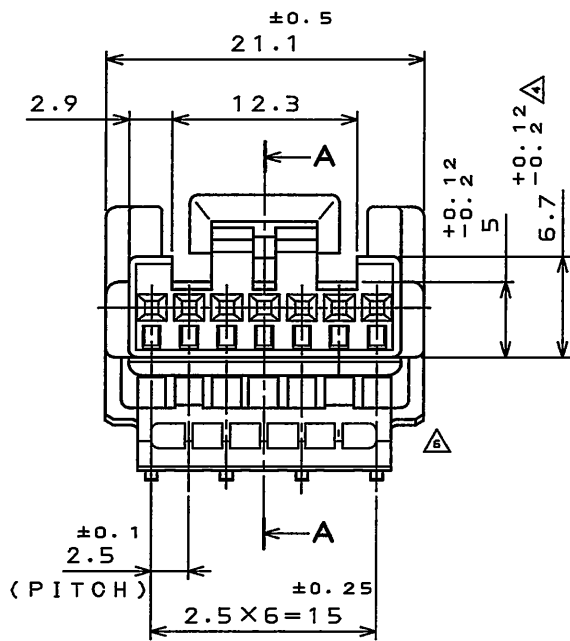

SJ022873

(ON 0NIMVH) 台製図

版数 REV.	年月日 DATE	DCN NO.	変更内容 DESCRIPTION	製図 DR.	担当 CHK.	査閲 APPD.	承認 APPD.
2	27.Jan.1989	24883	REVISED FORM AND REDRAWN				
3	15.Feb.1989	24979	CHANGED TITLE	E.MURANO	Y.ICHIYAMA	I.IIMORI	K.TAKEDA
4	4.Apr.1989	25101	REVISED FORM		Y.ICHIYAMA	I.IIMORI	K.TAKEDA
5	8.Sep.2003	053208	CHANGED TO BILINGUAL AND REDRAWN etc.		S.HARA	T.ISHIWA	Y.HAYASHI
6	29.Oct.2009	068839	CHANGE DRAWING FORMAT ADD DIMENSION etc		T.MAEDA		T.KUME
7	17.Dec.2009	069168	REVISED DIMENSION	T.KINOSHITA	T.MAEDA		T.Kume

SECT. A-A (SCALE 5:1)

1	HOUSING	1	PBT	COLOR: GREEN	
符号 NO.	名称 DESCRIPTION	個数 QTY.	材料 MATERIAL	仕上 FINISH	備考 REMARKS
仕様書 (SPECIFICATION)	JACS-1309(-E) JAHL-1309(-E)	第1版 (ORIGINAL DATE)	10.Feb.1988	尺度 (SCALE)	シリーズ (SERIES)
公差 (GENERAL TOLERANCE)		製図 DR.	H.TSUCHIYA	2:1	IL-A05
寸法 (DIMENSION)	角度 (ANGLES)	担当 CHK.	Y.ICHIYAMA	名称 (TITLE)	
. ±0.2	X° ±	査閲 APPD.	I.IIMORI	IL-A05-7S-S3C1	日本航空電子工業株式会社 JAPAN AVIATION ELECTRONICS INDUSTRY, LTD.
.X ±0.2	X°X' ±	承認 APPD.	H.KAWAMURA	質量 (MASS)	図面番号 (DRAWING NO.)
.XX ±					SJ022873
.XXX ±					版数 (REV.)
.XXX ±					7