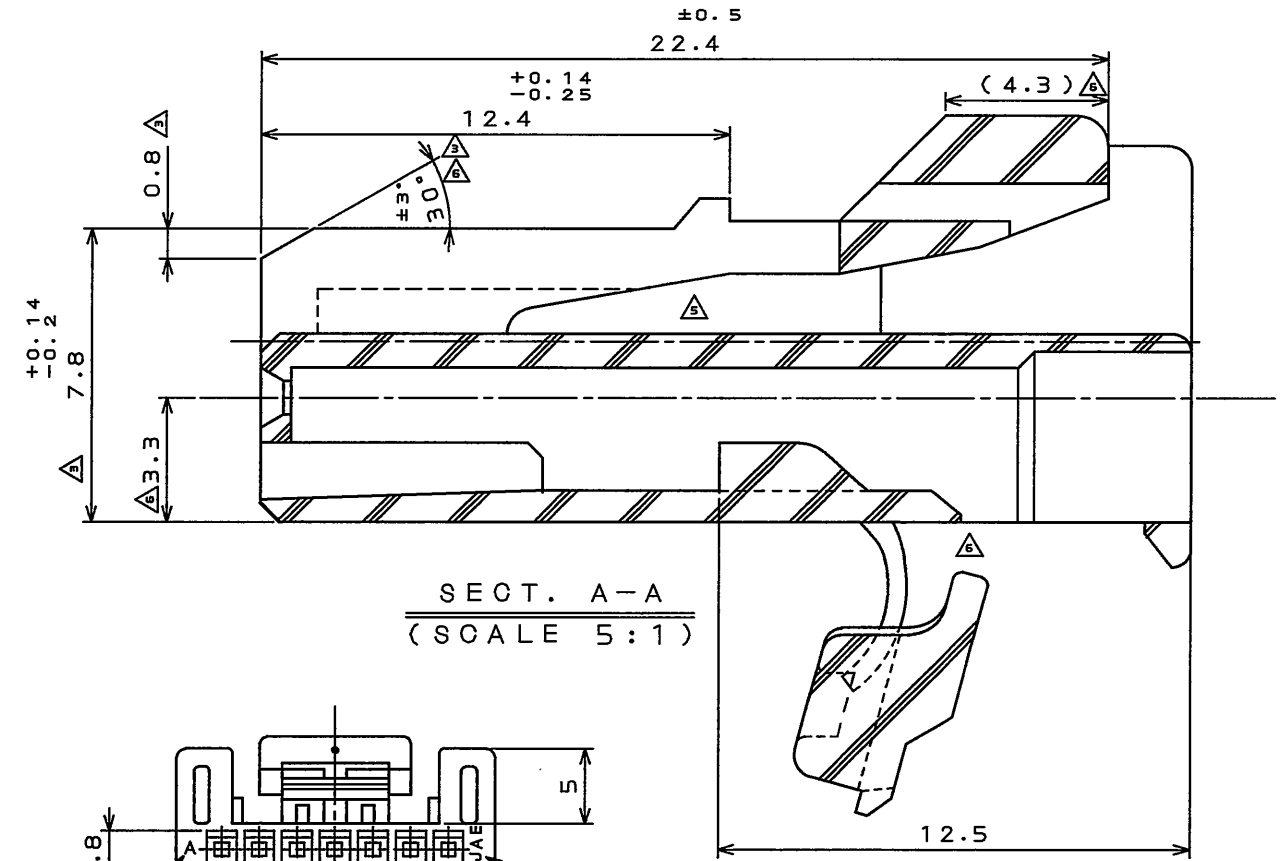

SJ022873

(ON 0NIMVH) 台製図

版数 REV.	年月日 DATE	DCN NO.	変更内容 DESCRIPTION	製図 DR.	担当 CHK.	査閲 APPD.	承認 APPD.
2	27.Jan.1989	24883	REVISED FORM AND REDRAWN				
3	15.Feb.1989	24979	CHANGED TITLE	E.MURANO	Y.ICHIYAMA	I.IIMORI	K.TAKEDA
4	4.Apr.1989	25101	REVISED FORM		Y.ICHIYAMA	I.IIMORI	K.TAKEDA
5	8.Sep.2003	053208	CHANGED TO BILINGUAL AND REDRAWN etc.		S.HARA	T.ISHIWA	Y.HAYASHI
6	29.Oct.2009	068839	CHANGE DRAWING FORMAT ADD DIMENSION etc		T.MAEDA		T.KUME
7	17.Dec.2009	069168	REVISED DIMENSION	T.KINOSHITA	T.MAEDA		T.Kume

SECT. A-A (SCALE 5:1)

1	HOUSING	1	PBT	COLOR: GREEN	
符号 NO.	名称 DESCRIPTION	個数 QTY.	材料 MATERIAL	仕上 FINISH	備考 REMARKS
仕様書 (SPECIFICATION)	JACS-1309(-E) JAHL-1309(-E)	第1版 (ORIGINAL DATE)	10.Feb.1988	尺度 (SCALE)	シリーズ (SERIES)
公差 (GENERAL TOLERANCE)		製図 DR.	H.TSUCHIYA	2:1	IL-A05
寸法 (DIMENSION)	角度 (ANGLES)	担当 CHK.	Y.ICHIYAMA	名称 (TITLE)	
. ±0.2	X° ±	査閲 APPD.	I.IIMORI	IL-A05-7S-S3C1	日本航空電子工業株式会社 JAPAN AVIATION ELECTRONICS INDUSTRY, LTD.
.X ±0.2	X°X' ±	承認 APPD.	H.KAWAMURA	質量 (MASS)	図面番号 (DRAWING NO.)
.XX ±					SJ022873
.XXX ±					版数 (REV.)
.XXX ±					7