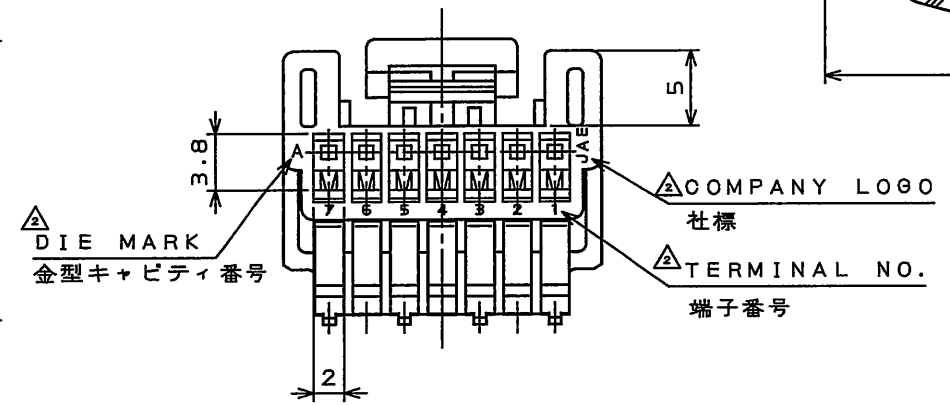

SECT. A-A
(SCALE 5:1)

△NOTE1. THIS PRODUCT IS DIFFERENT FROM IL-A05-7PS-S301(SJ022873) IN COLOR.

△注1. 本品はIL-A05-7S-S301(SJ022873)とは色相のみ異なります。

1	HOUSING △	1	PBT	仕上 FINISH		COLOR: BLACK
符号 NO.	名称 DESCRIPTION	個数 QTY.	材料 MATERIAL	備考 REMARKS		
仕様書(SPECIFICATION) JACS-1309(-E) JAHL-1309(-E) △		第1版(ORIGINAL DATE) 20.Nov.2002		尺度(SCALE) 2:1	シリーズ(SERIES) IL-A05	日本航空電子工業株式会社 JAPAN AVIATION ELECTRONICS INDUSTRY, LTD.
公差(GENERAL TOLERANCE)		製図 DR.		名称(TITLE) IL-A05-7S-S301-B		図面番号(DRAWING NO.) SJ037408
寸法(DIMENSION) 角度(ANGLES)		担当 CHK. S.HARA		質量(MASS)		
. ± 0.2 ° ±		査閲 APPD. T.ISHIWA		◎		
.X ± 0.2 °X' ±		承認 APPD. Y.HAYASHI				
.XX ±						版数 (REV.)
.XXX ±						3