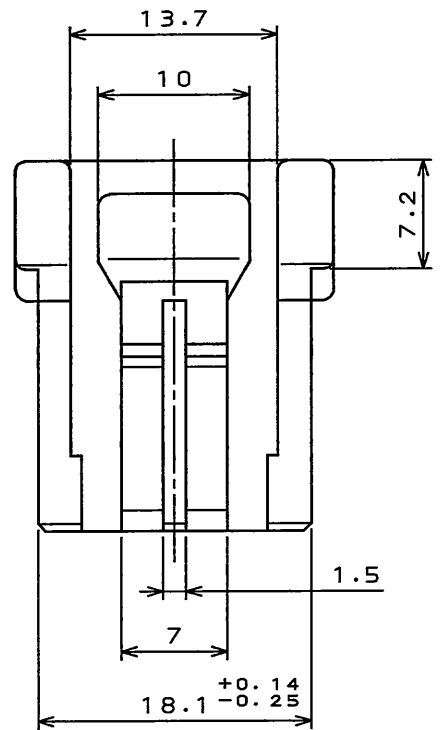

SJ037408
(ON 0NIMARD) 台標理図

版数 REV.	年月日 DATE	DCN NO.	変更内容 DESCRIPTION	製図 DR.	担当 CHK.	査閲 APPD.	承認 APPD.
2	29.Oct.2009	068839	CHANGE DRAWING FORMAT ADD DIMENSION etc		T.MAEDA		T.KUME
3	17.Dec.2009	069168	REVISED DIMENSION	T.KINOSHITA	T.MAEDA		T.Kume

SECT. A-A
(SCALE 5:1)

△NOTE1. THIS PRODUCT IS DIFFERENT FROM IL-A05-7PS-S301(SJ022873) IN COLOR.

△注1. 本品はIL-A05-7S-S301(SJ022873)とは色相のみ異なります。

1	HOUSING △	1	PBT	仕上 FINISH		COLOR: BLACK
符号 NO.	名称 DESCRIPTION	個数 QTY.	材料 MATERIAL	備考 REMARKS		
仕様書(SPECIFICATION) JACS-1309(-E) JAHL-1309(-E) △		第1版(ORIGINAL DATE) 20.Nov.2002		尺度(SCALE) 2:1	シリーズ(SERIES) IL-A05	日本航空電子工業株式会社 JAPAN AVIATION ELECTRONICS INDUSTRY, LTD.
公差(GENERAL TOLERANCE)		製図 DR.		名称(TITLE) IL-A05-7S-S301-B		図面番号(DRAWING NO.) SJ037408
寸法(DIMENSION) 角度(ANGLES)		担当 CHK. S.HARA		質量(MASS)		
. ± 0.2 ° ±		査閲 APPD. T.ISHIWA		◎		
.X ± 0.2 °X' ±		承認 APPD. Y.HAYASHI				
.XX ±						版数 (REV.)
.XXX ±						3