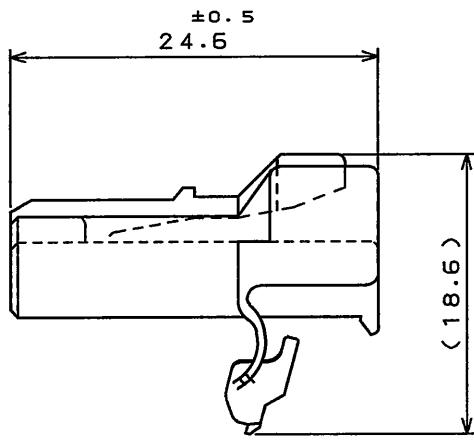

SJ037408
(ON 0NIMARD) 台標理図

版数 REV.	年月日 DATE	DCN NO.	変更内容 DESCRIPTION	製図 DR.	担当 CHK.	査閲 APPD.	承認 APPD.
2	29.Oct.2009	068839	CHANGE DRAWING FORMAT ADD DIMENSION etc		T.MAEDA		T.KUME
3	17.Dec.2009	069168	REVISED DIMENSION	T.KINOSHITA	T.MAEDA		T.Kume

SECT. A-A
(SCALE 5:1)

△NOTE1. THIS PRODUCT IS DIFFERENT FROM IL-A05-7PS-S301(SJ022873) IN COLOR.

△注1. 本品はIL-A05-7S-S301(SJ022873)とは色相のみ異なります。

1	HOUSING △	1	PBT	仕上 FINISH		COLOR: BLACK
符号 NO.	名称 DESCRIPTION	個数 QTY.	材料 MATERIAL	備考 REMARKS		
仕様書(SPECIFICATION) JACS-1309(-E) JAHL-1309(-E) △		第1版(ORIGINAL DATE) 20.Nov.2002		尺度(SCALE) 2:1	シリーズ(SERIES) IL-A05	日本航空電子工業株式会社 JAPAN AVIATION ELECTRONICS INDUSTRY, LTD.
公差(GENERAL TOLERANCE)		製図 DR.		名称(TITLE) IL-A05-7S-S301-B		図面番号(DRAWING NO.) SJ037408
寸法(DIMENSION) 角度(ANGLES)		担当 CHK. S.HARA		質量(MASS)		
. ± 0.2 ° ±		査閲 APPD. T.ISHIWA		◎		
.X ± 0.2 °X' ±		承認 APPD. Y.HAYASHI				
.XX ±						版数 (REV.)
.XXX ±						3