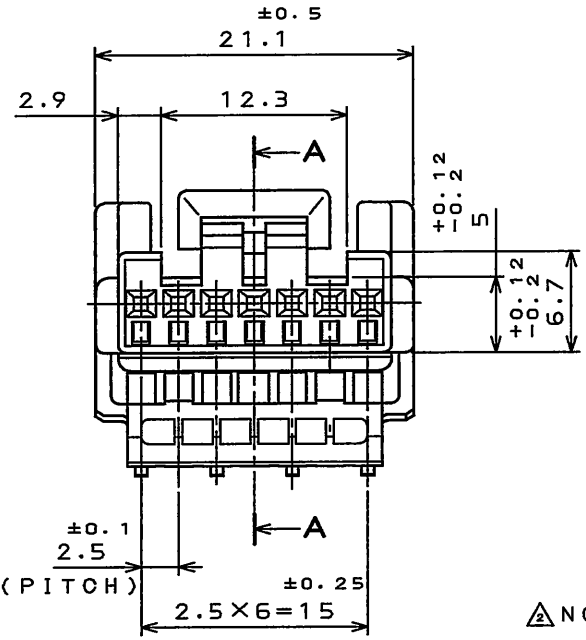

SJ037408
(ON 0NIMARD) 台標理図

版数 REV.	年月日 DATE	DCN NO.	変更内容 DESCRIPTION	製図 DR.	担当 CHK.	査閲 APPD.	承認 APPD.
2	29.Oct.2009	068839	CHANGE DRAWING FORMAT ADD DIMENSION etc		T.MAEDA		T.KUME
3	17.Dec.2009	069168	REVISED DIMENSION	T.KINOSHITA	T.MAEDA		T.Kume

SECT. A-A
(SCALE 5:1)

△NOTE1. THIS PRODUCT IS DIFFERENT FROM IL-A05-7PS-S301(SJ022873) IN COLOR.

△注1. 本品はIL-A05-7S-S301(SJ022873)とは色相のみ異なります。

1	HOUSING △	1	PBT	仕上 FINISH		COLOR: BLACK
符号 NO.	名称 DESCRIPTION	個数 QTY.	材料 MATERIAL	備考 REMARKS		
仕様書(SPECIFICATION) JACS-1309(-E) JAHL-1309(-E) △		第1版(ORIGINAL DATE) 20.Nov.2002		尺度(SCALE) 2:1	シリーズ(SERIES) IL-A05	日本航空電子工業株式会社 JAPAN AVIATION ELECTRONICS INDUSTRY, LTD.
公差(GENERAL TOLERANCE)		製図 DR.		名称(TITLE) IL-A05-7S-S301-B		図面番号(DRAWING NO.) SJ037408
寸法(DIMENSION) 角度(ANGLES)		担当 CHK. S.HARA		質量(MASS)		
. ± 0.2 ° ±		査閲 APPD. T.ISHIWA		◎		
.X ± 0.2 °X' ±		承認 APPD. Y.HAYASHI				
.XX ±						版数 (REV.)
.XXX ±						3