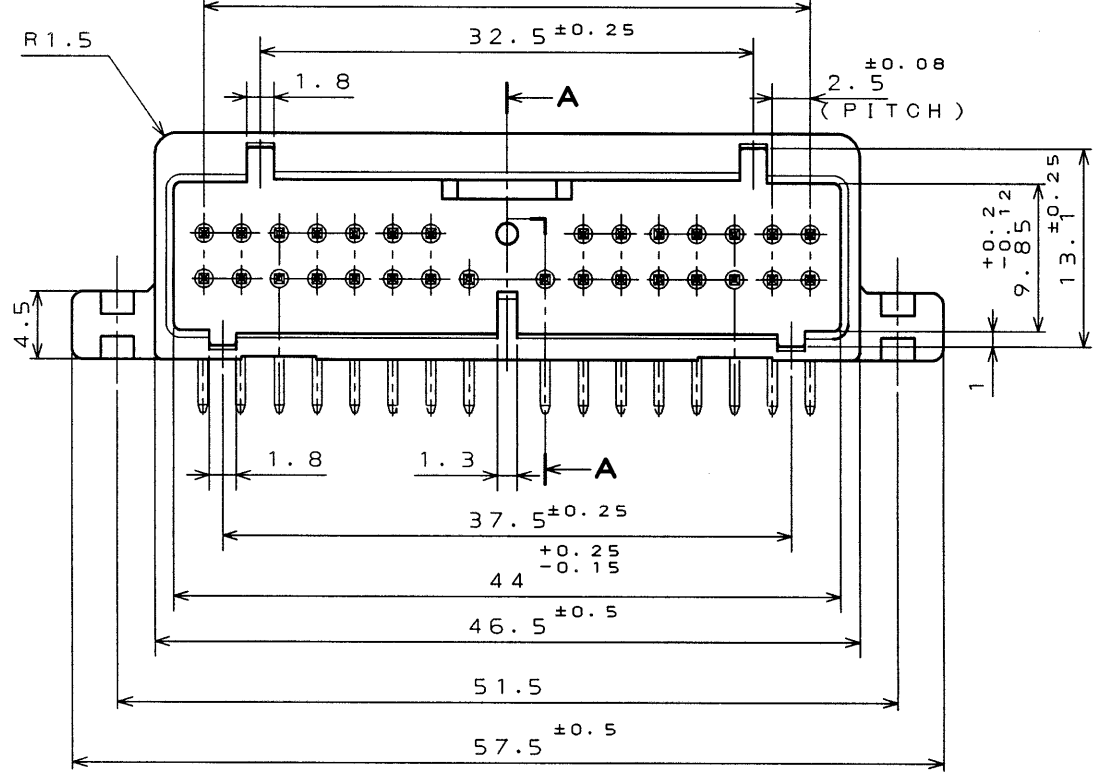

SECT. A-A
(SCALE 5:1)

- NOTE 1. TOOLING MARK APPEARS IN RAISED LETTERS.
 2. COMPANY LOGO "JAE" APPEARS IN RAISED LETTERS.
 3. MATERIAL MARK APPEARS IN RAISED LETTERS.
 4. NO PLATING ON THE CHAMFERED ENDS OF CONTACT.

- 注 1. 金型マークを浮き出す。
 2. 社標を浮き出す。
 3. 材料マークを浮き出す。
 4. コンタクト先端部に、メッキは付かない。

符号 ITEM	名称 DESCRIPTION	個数 Q'TY	材料 MATERIAL	仕上 FINISH	備考 REMARKS
3	CONTACT B	16	BRASS	TIN PLATING	
2	CONTACT A	14	BRASS	TIN PLATING	
1	INSULATOR	1	P B T		COLOR: GREEN

仕様書(REFERENCE DOCUMENT) JACS-1309-*, JABL-1309-*		第1版(DATE) 24.Oct.1997		尺度(SCALE) PLA 1:1	
一般公差(GENERAL TOLERANCE)		製図 DR.		名称(TITLE) Reference Only	
寸法(DIMENSION)	角度(ANGLES)	担当 CHK.	査閲 APP.	I L-AG7-30P-D3L2	
. ±0.8	° ±	担当 CHK.	承認 APP.	JAE ELECTRONICS INDUSTRY, LTD.	
.X ±0.4	°X ±	担当 CHK.	承認 APP.	図面番号(DRAWING NO.)	
.XX ±		承認 APP.		SJ032413	
.XXX ±				重量(WEIGHT)	版数(SYM.)