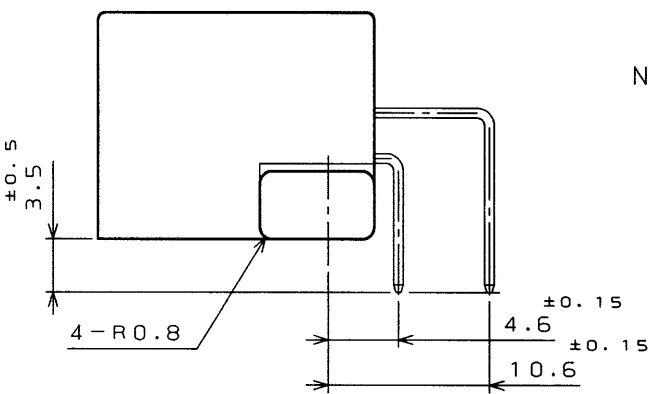

SECT. A-A
(SCALE 5:1)

- NOTE 1. TOOLING MARK APPEARS IN RAISED LETTERS.
 2. COMPANY LOGO "JAE" APPEARS IN RAISED LETTERS.
 3. MATERIAL MARK APPEARS IN RAISED LETTERS.
 4. NO PLATING ON THE CHAMFERED ENDS OF CONTACT.

- 注 1. 金型マークを浮き出す。
 2. 社標を浮き出す。
 3. 材料マークを浮き出す。
 4. コンタクト先端部に、メッキは付かない。

符号 ITEM	名称 DESCRIPTION	個数 Q'TY	材料 MATERIAL	仕上 FINISH	備考 REMARKS
3	CONTACT B	16	BRASS	TIN PLATING	
2	CONTACT A	14	BRASS	TIN PLATING	
1	INSULATOR	1	P B T		COLOR: GREEN

仕様書(REFERENCE DOCUMENT) JACS-1309-*, JABL-1309-*		第1版(DATE) 24.Oct.1997		尺度(SCALE) PLA 1:1	
一般公差(GENERAL TOLERANCE)		製図 DR.		名称(TITLE) Reference Only	
寸法(DIMENSION)	角度(ANGLES)	担当 CHK.	査閲 APP.	I L-AG7-30P-D3L2	
. ±0.8	° ±	担当 CHK.	承認 APP.	JAE ELECTRONICS INDUSTRY, LTD.	
.X ±0.4	°X ±	担当 CHK.	承認 APP.	図面番号(DRAWING NO.)	
.XX ±		承認 APP.		SJ032413	
.XXX ±				重量(WEIGHT)	版数(SYM.)