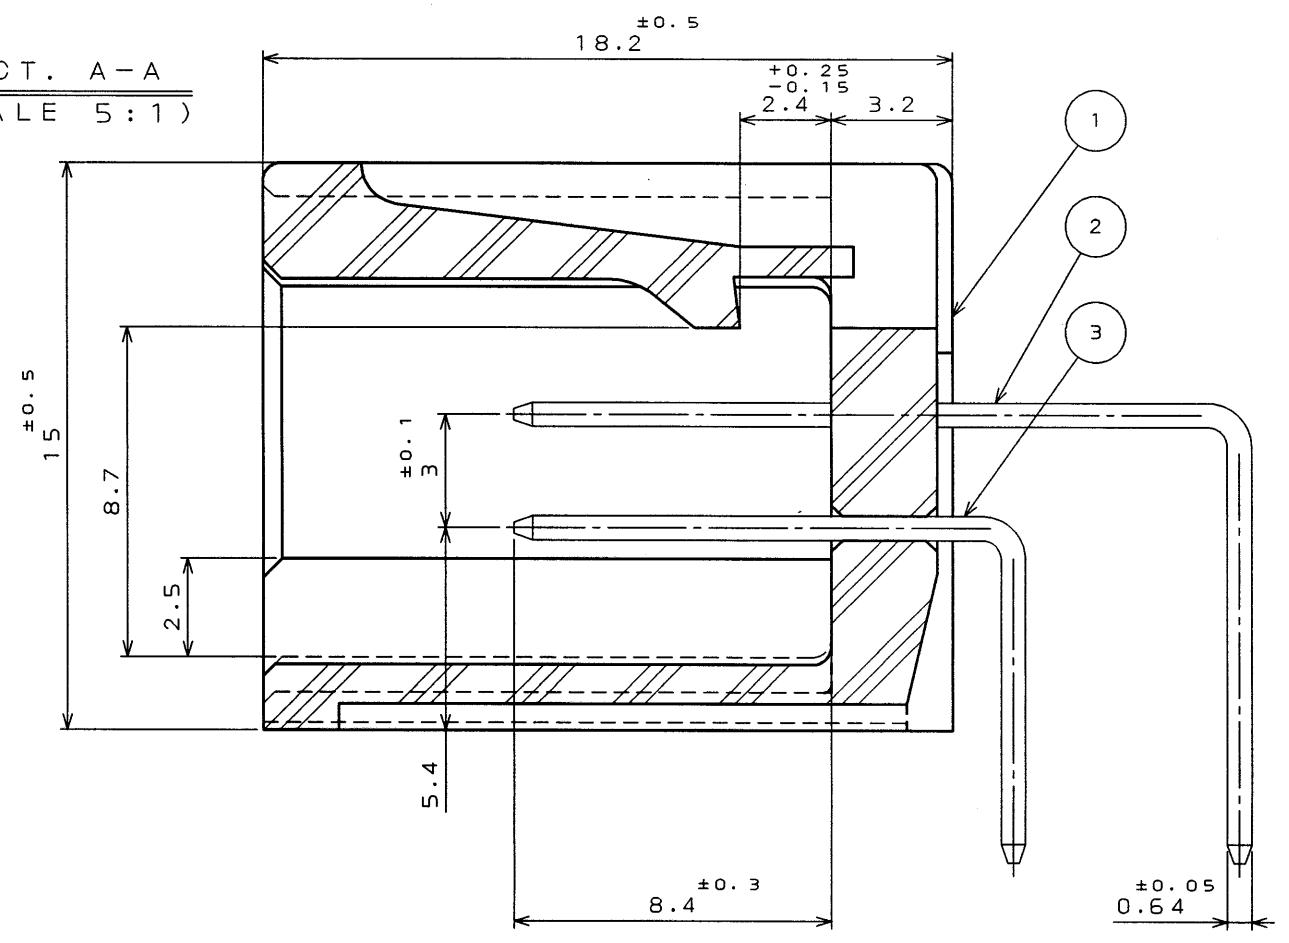

SECT. A-A
(SCALE 5:1)

- NOTE 1. TOOLING MARK APPEARS IN RAISED LETTERS.
 2. COMPANY LOGO "JAE" APPEARS IN RAISED LETTERS.
 3. MATERIAL MARK APPEARS IN RAISED LETTERS.
 4. NO PLATING ON THE CHAMFERED ENDS OF CONTACT.

- 注 1. 金型マークを浮き出す。
 2. 社標を浮き出す。
 3. 材料マークを浮き出す。
 4. コンタクト先端部に、メッキは付かない。

符号 ITEM	名称 DESCRIPTION	個数 Q'TY	材料 MATERIAL	仕上 FINISH	備考 REMARKS
3	CONTACT B	16	BRASS	TIN PLATING	
2	CONTACT A	14	BRASS	TIN PLATING	
1	INSULATOR	1	P B T		COLOR: GREEN

仕様書(REFERENCE DOCUMENT) JACS-1309-*, JABL-1309-*		第1版(DATE) 24.Oct.1997		尺度(SCALE) PLA 1:1	
一般公差(GENERAL TOLERANCE)		製図 DR.		名称(TITLE) Reference Only	
寸法(DIMENSION)	角度(ANGLES)	担当 CHK.	査閲 APP.	I L-AG7-30P-D3L2	
. ±0.8	° ±	担当 CHK.	承認 APP.	JAE ELECTRONICS INDUSTRY, LTD.	
.X ±0.4	°X ±	担当 CHK.	承認 APP.	図面番号(DRAWING NO.)	
.XX ±		承認 APP.		SJ032413	
.XXX ±				重量(WEIGHT)	版数(SYM.)