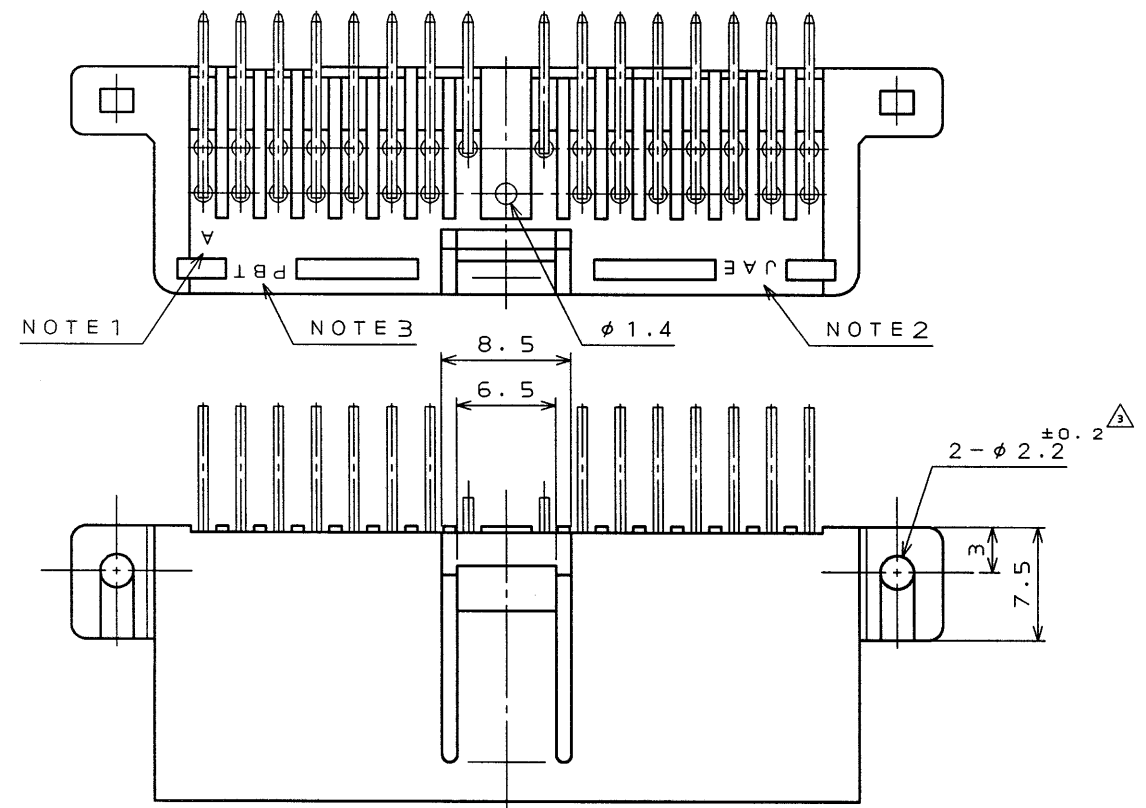

SECT. A-A
(SCALE 5:1)

- NOTE 1. TOOLING MARK APPEARS IN RAISED LETTERS.
 2. COMPANY LOGO "JAE" APPEARS IN RAISED LETTERS.
 3. MATERIAL MARK APPEARS IN RAISED LETTERS.
 4. NO PLATING ON THE CHAMFERED ENDS OF CONTACT.

- 注 1. 金型マークを浮き出す。
 2. 社標を浮き出す。
 3. 材料マークを浮き出す。
 4. コンタクト先端部に、メッキは付かない。

符号 ITEM	名称 DESCRIPTION	個数 Q'TY	材料 MATERIAL	仕上 FINISH	備考 REMARKS
3	CONTACT B	16	BRASS	TIN PLATING	
2	CONTACT A	14	BRASS	TIN PLATING	
1	INSULATOR	1	P B T		COLOR: GREEN

仕様書(REFERENCE DOCUMENT) JACS-1309-*, JABL-1309-*		第1版(DATE) 24.Oct.1997		尺度(SCALE) PLA 1:1	
一般公差(GENERAL TOLERANCE)		製図 DR.		名称(TITLE) Reference Only	
寸法(DIMENSION)	角度(ANGLES)	担当 CHK.	査閲 APP.	I L-AG7-30P-D3L2	
. ±0.8	° ±	担当 CHK.	承認 APP.	JAE ELECTRONICS INDUSTRY, LTD.	
.X ±0.4	°X ±	担当 CHK.	承認 APP.	図面番号(DRAWING NO.)	
.XX ±		承認 APP.		SJ032413	
.XXX ±				重量(WEIGHT)	版数(SYM.)