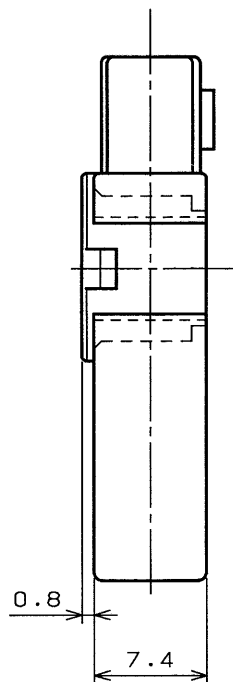

SJ035499
(図面番号) DRAWING NO.

版数 REV.	年月日 DATE	DON NO.	変更内容 DESCRIPTION	製図 DR.	担当 CHK.	査閲 APPD.	承認 APPD.
2	11.Sep.2002	50607	Additoin of bilingual expression.		N.OGAWA	—	T.OKA
3	12.Nov.2002	50957	Addition of note.		N.OGAWA	—	T.OKA
4	14.Jul.2003	52480	ADDED SPECIFICATION		N.OGAWA	—	T.OKA

SECT. A-A
(SCALE 5:1)

- 注1.金型マークを浮き出す。
- 2.社標を浮き出す。
- △3.端子番号は右図による。

NOTE1.TOOLING MARK APPEARS IN RAISED LETTERS.
2.COMPANY LOGO "JAE" APPEARS IN RAISED LETTERS.
△ 3.THE RIGHT FIGURE SHOWED A CONTACT NUMBER.

DISASSEMBLED CONDITION OF TERMINAL(REF.)

1	PIN HOUSING		PBT		COLOR: GREEN
符号 NO.	名称 DESCRIPTION	個数 QTY.	材 料 MATERIAL	仕 上 FINISH	備 考 REMARKS
仕様書(SPECIFICATION) △ JACS-1309-5		第1版(ORIGINAL DATE) 20.Oct.2000		尺 寸 (SCALE) 2:1	備 考 日本航空電子工業株式会社
公差(GENERAL TOLERANCE)		製図 DR.		名称(TITLE) IL-AG9-2P-S3C1	備 考 AVIATION ELECTRONICS INDUSTRY, LTD.
寸法(DIMENSION)	角度(ANGLES)	担当 CHK.	N.OGAWA		
. ±0.4	×° ±	査閲 APPD.			
.X ±0.4	×°X ±	承認 APPD.	T.TOTANI		
.XX ±					
.XXX ±					
				重量(WEIGHT)	図面番号(DRAWING NO.) SJ035499