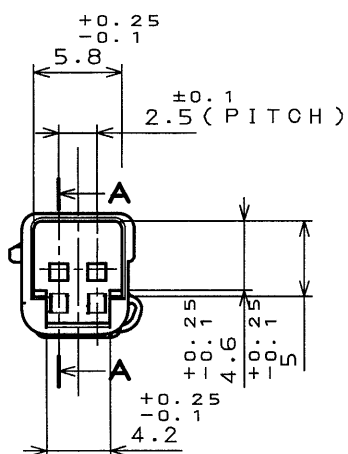

SECT. A-A
(SCALE 5:1)

- 注1.金型マークを浮き出す。
- 2.社標を浮き出す。
- △3.端子番号は右図による。

NOTE1.TOOLING MARK APPEARS IN RAISED LETTERS.
2.COMPANY LOGO "JAE" APPEARS IN RAISED LETTERS.
△ 3.THE RIGHT FIGURE SHOWED A CONTACT NUMBER.

DISASSEMBLED CONDITION OF TERMINAL(REF.)

1	PIN HOUSING		PBT		COLOR: GREEN
符号 NO.	名称 DESCRIPTION	個数 QTY.	材 料 MATERIAL	仕 上 FINISH	備 考 REMARKS
仕様書(SPECIFICATION) △ JACS-1309-5		第1版(ORIGINAL DATE) 20.Oct.2000		尺 寸 (SCALE) 2:1	備 考 日本航空電子工業株式会社
公差(GENERAL TOLERANCE)		製図 DR.		名称(TITLE) IL-AG9-2P-S3C1	備 考 AVIATION ELECTRONICS INDUSTRY, LTD.
寸法(DIMENSION)	角度(ANGLES)	担当 CHK.	N.OGAWA		
. ±0.4	×° ±	査閲 APPD.			
.X ±0.4	×°X ±	承認 APPD.	T.TOTANI		
.XX ±					
.XXX ±					
				重量(WEIGHT)	図面番号(DRAWING NO.) SJ035499