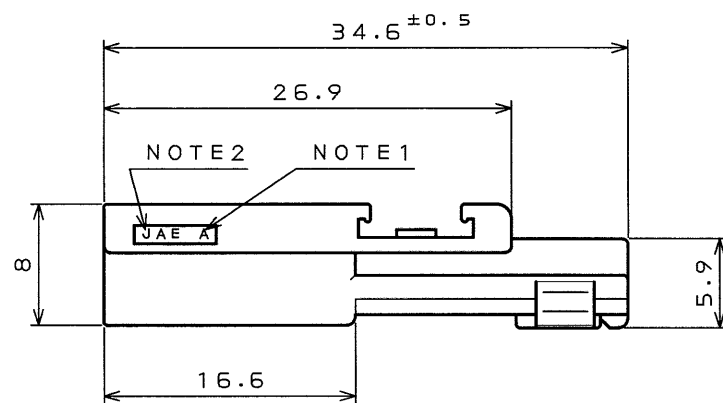

SECT. A-A
(SCALE 5:1)

- 注1.金型マークを浮き出す。
- 2.社標を浮き出す。
- △3.端子番号は右図による。

NOTE1.TOOLING MARK APPEARS IN RAISED LETTERS.
2.COMPANY LOGO "JAE" APPEARS IN RAISED LETTERS.
△ 3.THE RIGHT FIGURE SHOWED A CONTACT NUMBER.

DISASSEMBLED CONDITION OF TERMINAL(REF.)

1	PIN HOUSING		PBT		COLOR: GREEN
符号 NO.	名称 DESCRIPTION	個数 QTY.	材 料 MATERIAL	仕 上 FINISH	備 考 REMARKS
仕様書(SPECIFICATION) △ JACS-1309-5		第1版(ORIGINAL DATE) 20.Oct.2000		尺 寸 (SCALE) 2:1	備 考 日本航空電子工業株式会社
公差(GENERAL TOLERANCE)		製図 DR.		名称(TITLE) IL-AG9-2P-S3C1	備 考 AVIATION ELECTRONICS INDUSTRY, LTD.
寸法(DIMENSION)	角度(ANGLES)	担当 CHK.	N.OGAWA		
. ±0.4	×° ±	査閲 APPD.			
.X ±0.4	×°X ±	承認 APPD.	T.TOTANI		
.XX ±					
.XXX ±					
				重量(WEIGHT)	図面番号(DRAWING NO.) SJ035499