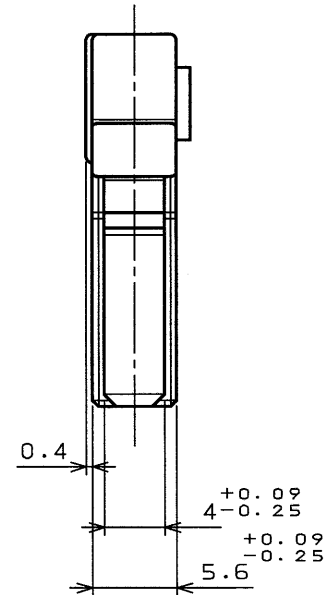

8675498  
 ( 図面番号 ) DRAWING NO.

版数 REV.	年月日 DATE	DCN NO.	変更内容 DESCRIPTION	製図 DR.	担当 CHK.	査閲 APPD.	承認 APPD.
2	11.Sep.2002	50607	Additoin of bilingual expression.		N.OGAWA	—	T.OKA
3	12.Nov.2002	50957	Addition of note.		N.OGAWA	—	T.OKA
4	14.Jul.2003	52480	ADDED SPECIFICATION		N.OGAWA	—	T. OGA

SECT. A-A  
 (SCALE 5:1)

- 注 1. 金型マークを浮き出す。
- 2. 社標を浮き出す。
- △ 3. 端子番号は右図による。

NOTE1.TOOLING MARK APPEARS IN RAISED LETTERS.  
 2.COMPANY LOGO "JAE" APPEARS IN RAISED LETTERS.  
 △ 3.THE RIGHT FIGURE SHOWN A CONTACT NUMBER.

DISASSEMBLED CONDITION OF TERMINAL(REF.)

1	SOCKET HOUSING	PBT	COLOR: GREEN
符号 NO.	名称 DESCRIPTION	個数 QTY.	仕上 FINISH
		材 料 MATERIAL	備 考 REMARKS
仕様書 (SPECIFICATION) △ JACS-1309-5		第1版 (ORIGINAL DATE) 20.Oct.2000	尺 寸 (SCALE) 2.0-1.5SERIES IL-AG9
公差 (GENERAL TOLERANCE)		製 図 DR.	名 称 (TITLE) Reference Only
寸法 (DIMENSION)	角度 (ANGLES)	担 当 CHK. N.OGAWA	JAPAN AVIATION ELECTRONICS INDUSTRY, LTD.
. ±0.4	×° ±	査 閲 APPD.	SOCKET HOUSING
.X ±0.4	×°X ±	承 認 APPD. T.TOTANI	
.XX ±			重量 (WEIGHT)
.XXX ±			図面番号 (DRAWING NO.) SJ035498
			版数 (REV.) 4

DOF-0-212D(98.02)

0 10 20 30 40 50 60 70 80 90 100

CDS-00-110-10416  
 SIZE A3