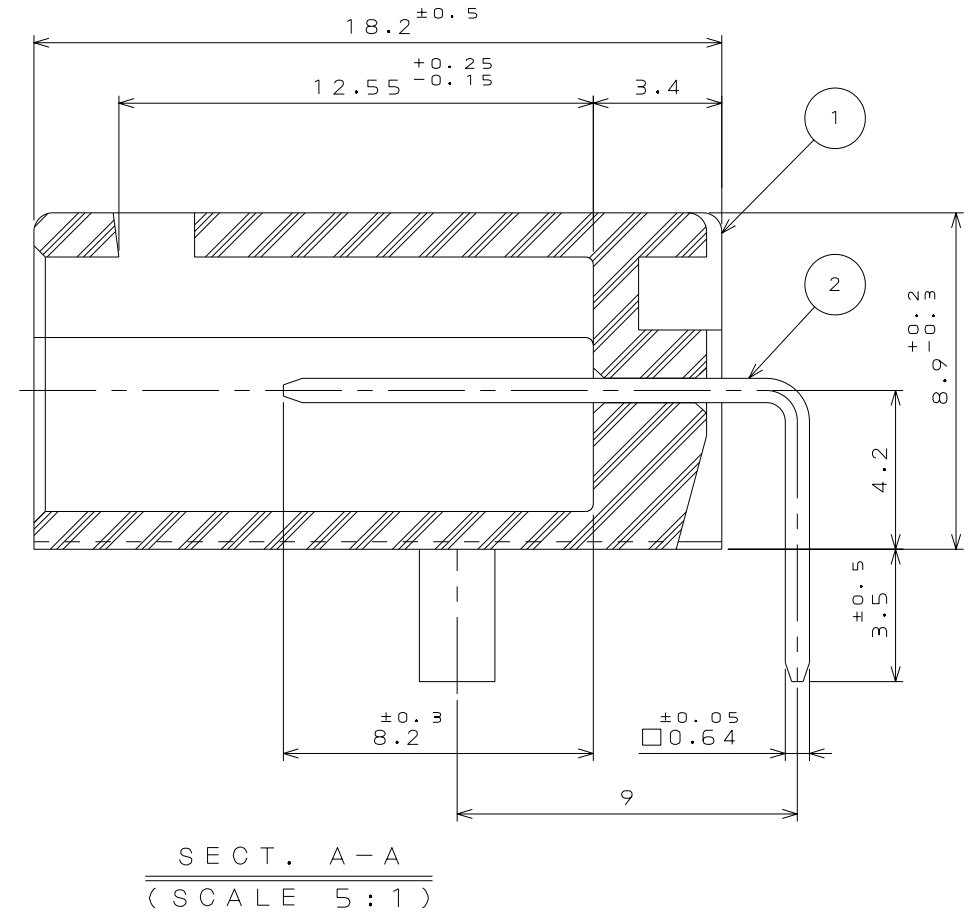

E85101PS

(DRAWING NO.) (ON ENIMVARD) 図番

REFERENCE ONLY

版数 REV.	年月日 DATE	DCN NO.	変更内容 DESCRIPTION	製図 DR.	担当 CHK.	査閲 APPD.	承認 APPD.

- NOTE 1. TOOLING MARK APPEARS IN RAISED LETTERS.
 NOTE 2. MATERIAL MARK APPEARS IN RAISED LETTERS.
 NOTE 3. COMPANY LOGO "JAE" APPEARS IN RAISED LETTERS.
 NOTE 4. THE RIGHT FIGURE SHOWN A CONTACT NUMBER.
- 注 1. 金型マークを浮き出す。
 注 2. 材料マークを浮き出す。
 注 3. 社標を浮き出す。
 注 4. 端子番号は右図による。

2	CONTACT	3	BRASS	TIN PLATING	
1	INSULATOR	1	PBT		COLOR: GREEN
符号 NO.	名称 DESCRIPTION	個数 QTY.	材料 MATERIAL	仕上 FINISH	備考 REMARKS
仕様書 (SPECIFICATION) JACS-1309		第1版 (ORIGINAL DATE) 3.Aug.2004		尺度 (SCALE) 2:1	シリーズ (SERIES) IL-AG9
公差 (GENERAL TOLERANCE)		製図 DR.	名称 (TITLE) IL-AG9-3PL-S3L2		
寸法 (DIMENSION)	角度 (ANGLES)	担当 CHK.	Y.WATANABE		
. ±0.4	×° ±	査閲 APPD.			
.× ±0.4	×°× ±	承認 APPD.	T.OKA		
.×× ±			質量 (MASS)		
.××× ±					
					日本航空電子工業株式会社 JAPAN AVIATION ELECTRONICS INDUSTRY, LTD. JAE
					図面番号 (DRAWING NO.) SJ101583
					版数 (REV.) 1