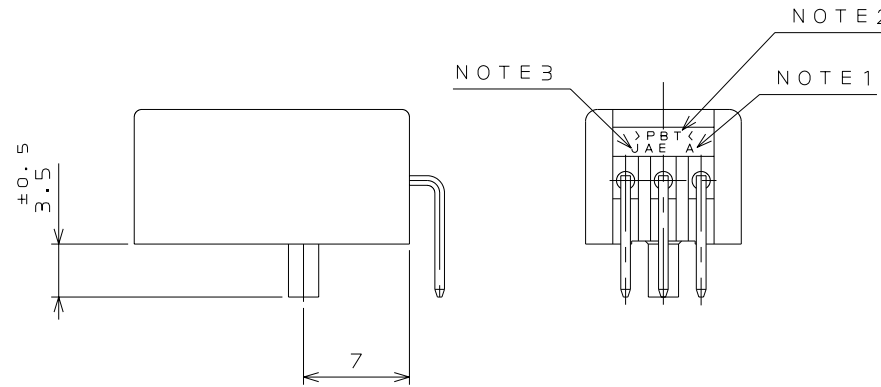

E85101PS

(DRAWING NO.) (ON ENIMVARD) 図番

REFERENCE ONLY

版数 REV.	年月日 DATE	DCN NO.	変更内容 DESCRIPTION	製図 DR.	担当 CHK.	査閲 APPD.	承認 APPD.

- NOTE 1. TOOLING MARK APPEARS IN RAISED LETTERS.
 NOTE 2. MATERIAL MARK APPEARS IN RAISED LETTERS.
 NOTE 3. COMPANY LOGO "JAE" APPEARS IN RAISED LETTERS.
 NOTE 4. THE RIGHT FIGURE SHOWN A CONTACT NUMBER.
- 注 1. 金型マークを浮き出す。
 注 2. 材料マークを浮き出す。
 注 3. 社標を浮き出す。
 注 4. 端子番号は右図による。

2	CONTACT	3	BRASS	TIN PLATING	
1	INSULATOR	1	PBT		COLOR: GREEN
符号 NO.	名称 DESCRIPTION	個数 QTY.	材料 MATERIAL	仕上 FINISH	備考 REMARKS
仕様書 (SPECIFICATION) JACS-1309		第1版 (ORIGINAL DATE) 3.Aug.2004		尺度 (SCALE) 2:1	シリーズ (SERIES) IL-AG9
公差 (GENERAL TOLERANCE)		製図 DR.	名称 (TITLE) IL-AG9-3PL-S3L2		
寸法 (DIMENSION)	角度 (ANGLES)	担当 CHK.	Y.WATANABE		
. ±0.4	×° ±	査閲 APPD.			
.× ±0.4	×°× ±	承認 APPD.	T.OKA		
.×× ±			質量 (MASS)		
.××× ±					
					日本航空電子工業株式会社 JAPAN AVIATION ELECTRONICS INDUSTRY, LTD. JAE
					図面番号 (DRAWING NO.) SJ101583
					版数 (REV.) 1