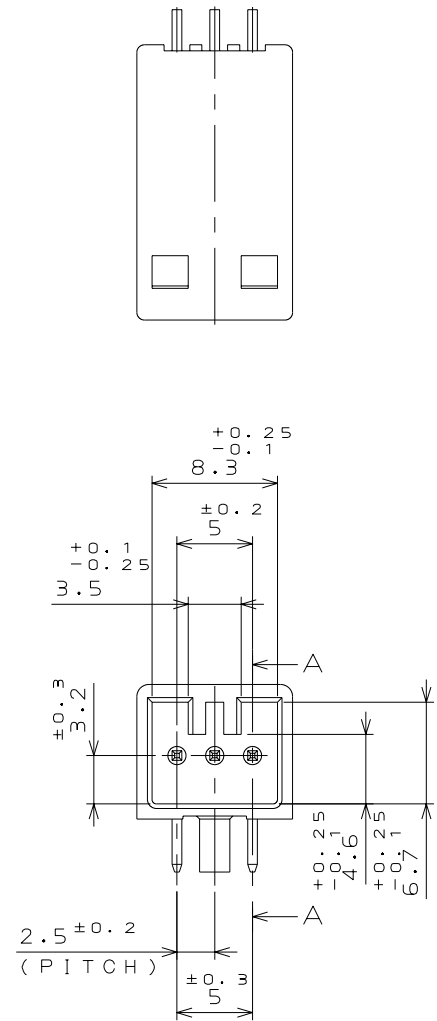

E85101PS

(DRAWING NO.) (ON ENIMVARD) 図番

REFERENCE ONLY

版数 REV.	年月日 DATE	DCN NO.	変更内容 DESCRIPTION	製図 DR.	担当 CHK.	査閲 APPD.	承認 APPD.

- NOTE 1. TOOLING MARK APPEARS IN RAISED LETTERS.
 NOTE 2. MATERIAL MARK APPEARS IN RAISED LETTERS.
 NOTE 3. COMPANY LOGO "JAE" APPEARS IN RAISED LETTERS.
 NOTE 4. THE RIGHT FIGURE SHOWN A CONTACT NUMBER.
- 注 1. 金型マークを浮き出す。
 注 2. 材料マークを浮き出す。
 注 3. 社標を浮き出す。
 注 4. 端子番号は右図による。

2	CONTACT	3	BRASS	TIN PLATING	
1	INSULATOR	1	PBT		COLOR: GREEN
符号 NO.	名称 DESCRIPTION	個数 QTY.	材料 MATERIAL	仕上 FINISH	備考 REMARKS
仕様書 (SPECIFICATION) JACS-1309		第1版 (ORIGINAL DATE) 3.Aug.2004		尺度 (SCALE) 2:1	シリーズ (SERIES) IL-AG9
公差 (GENERAL TOLERANCE)		製図 DR.	名称 (TITLE) IL-AG9-3PL-S3L2		
寸法 (DIMENSION)	角度 (ANGLES)	担当 CHK.	Y.WATANABE		
. ±0.4	×° ±	査閲 APPD.			
.× ±0.4	×°× ±	承認 APPD.	T.OKA		
.×× ±			質量 (MASS)		
.××× ±					
					日本航空電子工業株式会社 JAPAN AVIATION ELECTRONICS INDUSTRY, LTD. JAE
					図面番号 (DRAWING NO.) SJ101583
					版数 (REV.) 1