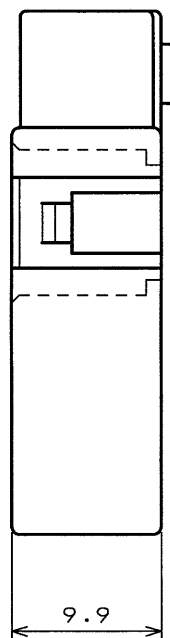

SJ036475
(DRAWING NO.)

版数 REV.	年月日 DATE	DCN NO.	変更内容 DESCRIPTION	製図 DR.	担当 CHK.	査閲 APPD.	承認 APPD.
2	11.Sep.2002	50607	Addition of bilingual expression.		N.OGAWA	—	T.OKA
3	1.Nov.2002	50898	Addition of note.		N.OGAWA	—	T.OKA
4	14.Jul.2003	52480	ADDED SPECIFICATION		N.OGAWA	—	T.OKA

SECT. A-A
(SCALE 5:1)

- 注1.金型マークを浮き出す。
 2.社標を浮き出す。
 △ 3.端子番号は右図による。
- NOTE1.TOOLING MARK APPEARS IN RAISED LETTERS.
 2.COMPANY LOGO "JAE" APPEARS IN RAISED LETTERS.
 △ 3.THE RIGHT FIGURE SHOWED A CONTACT NUMBER.

DISASSEMBLED CONDITION OF TERMINAL(REF.)

1	PIN HOUSING	PBT	COLOR: GREEN
符号 NO.	名称 DESCRIPTION	個数 QTY.	仕上 FINISH
仕様書(SPECIFICATION)	第1版(ORIGINAL DATE)	尺数(SCALE)	備考 REMARKS
△ JACS-1309-5	7.Feb.2002	2:1	
公差(GENERAL TOLERANCE)	製図 DR.	名称(TITLE)	
寸法(DIMENSION)	担当 CHK.	Reference Only	
角度(ANGLES)	査閲 APPD.	IL-AG9-3P-S3C1	
. ±0.4	承認 APPD.	PIN HOUSING	
.X ±0.4		重量(WEIGHT)	図面番号(DRAWING NO.)
.XX ±			SJ036475
.XXX ±			版数 (REV.)
			4