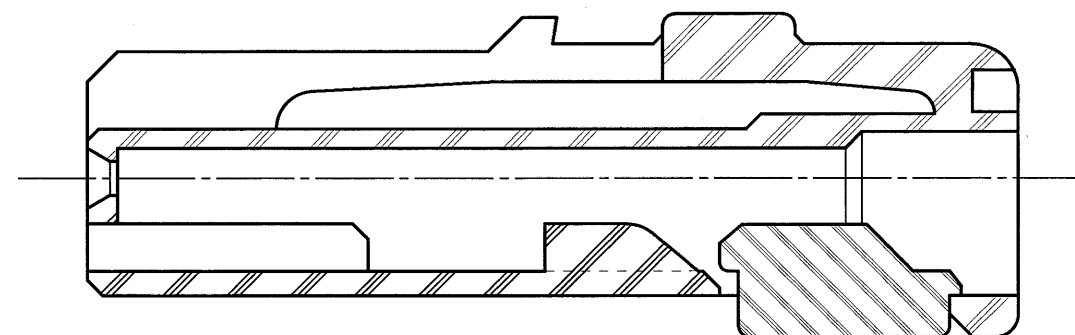

SECT. A-A
(SCALE 5:1)

- 注1.金型マークを浮き出す。
- 2.社標を浮き出す。
- △3.端子番号は右図による。

- NOTE1.TOOLING MARK APPEARS IN RAISED LETTERS.
- 2.COMPANY LOGO "JAE" APPEARS IN RAISED LETTERS.
- △ 3.THE RIGHT FIGURE SHOWED A CONTACT NUMBER.

DISASSEMBLED CONDITION OF TERMINAL(REF.)

1	SOCKET HOUSING	PBT	COLOR: GREEN
符号 NO.	名称 DESCRIPTION	個数 QTY.	仕上 FINISH
		材 料 MATERIAL	備 考 REMARKS
仕様書(SPECIFICATION) △JACS-1309-5	第1版(ORIGINAL DATE) 7.Feb.2002	製図 DR. H.ITAKURA	尺 寸(SIZE) IL-AG9
公差(GENERAL TOLERANCE)	製図 DR. H.ITAKURA	担当 CHK. N.OGAWA	名称(TITLE) Reference Only
寸法(DIMENSION)	製図 DR. H.ITAKURA	査閲 APPD. —	IL-AG9-3S-S3C1 SOCKET HOUSING
角度(ANGLES)	製図 DR. H.ITAKURA	承認 APPD. T.TOTANI	重量(WEIGHT)
. ± 0.4	×° ±		図面番号(DRAWING NO.) SJ036474
.X ± 0.4	×°X ±		版数 (REV.) 4
.XX ±			
.XXX ±			