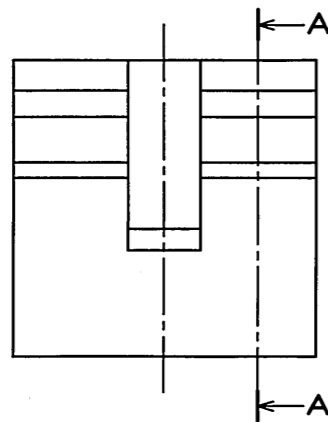

895610RS

('ON 0NIMVHD) 台器理図

版数 REV.	年月日 DATE	DCN NO.	変更内容 DESCRIPTION	製図 DR.	担当 CHK.	査閲 APPD.	承認 APPD.
2	1992.1.17	30016	色相追加		林(耕)	宮下	藤野
3	2010.6.15	070113	再トレース及び色相削除	斎藤(正)	内山	—	水濱

断面 A-A