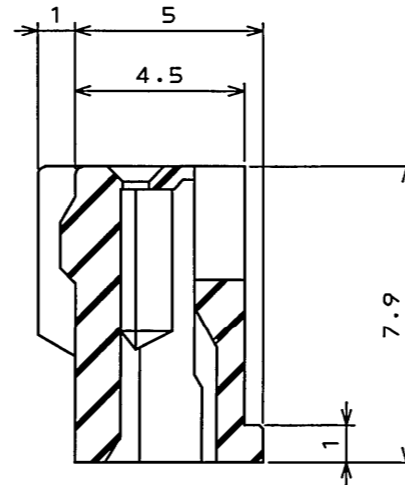

895610RS

('ON 0NIMVHD) 台器理図

版数 REV.	年月日 DATE	DCN NO.	変更内容 DESCRIPTION	製図 DR.	担当 CHK.	査閲 APPD.	承認 APPD.
2	1992.1.17	30016	色相追加		林(耕)	宮下	藤野
3	2010.6.15	070113	再トレース及び色相削除	斎藤(正)	内山	—	水濱

断面 A-A