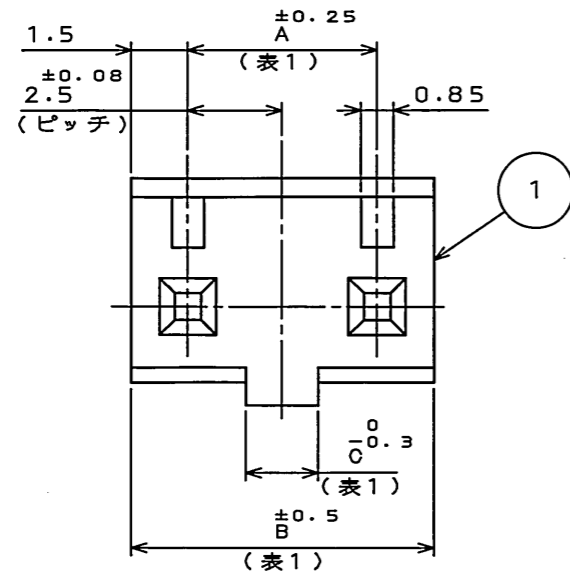

895610RS

('ON 0NIMVHD) 台器理図

版数 REV.	年月日 DATE	DCN NO.	変更内容 DESCRIPTION	製図 DR.	担当 CHK.	査閲 APPD.	承認 APPD.
2	1992.1.17	30016	色相追加		林(耕)	宮下	藤野
3	2010.6.15	070113	再トレース及び色相削除	斎藤(正)	内山	—	水濱

断面 A-A

注2 注1

注1. 社標及び金型マークを浮出す。
注2. 端子No.を浮出す。(表1参照)

表1

	A ±0.25	B ±0.5	C -0.3
2	2.5	5.5	1.4
3	5	8	1.9

命名法

IL-G-*S-S3C2-SA-*

- インシュレータ色相 無記入:標準色(茶色)△
- モディファイ記号
- 適用電線サイズ(AWG#22~#28)
- 結線方式(CRIMP)
- ピッチ(2.5mm)
- 配列(SINGLE)
- 性別(SOCKET)
- 芯数
- シリーズ名

DOF-0-212F(05.08)

1	レセプタクルハウジング	1	6-6ナイロン	UL94V-0
符号 NO.	名称 DESCRIPTION	個数 QTY.	材 料 MATERIAL	備 考 REMARKS
仕様書(SPECIFICATION)		第1版(ORIGINAL DATE) 1985.2.22		日本航空電子工業株式会社 JAPAN AVIATION ELECTRONICS INDUSTRY, LTD.
公差(GENERAL TOLERANCE)		製図 DR.	仕 上 FINISH	
寸法(DIMENSION) 角度(ANGLES)		担当 CHK. 茨木	尺 度(SCALE) シリ-ズ(SERIES) 5:1 IL-G	
. ± 0.8 X° ± .X ± 0.5 X°X ± .XX ± 0.2 .XXX ±		査閲 APPD. 藤野	名称(TITLE) IL-G-*S-S3C2-SA-*	
		承認 APPD. 四宮	レセプタクルハウジング	図面番号(DRAWING NO.)
			質量(MASS)	SJ019568
				版数 (REV.)
				3