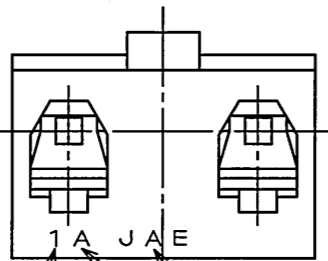

注2 注1

注1. 社標及び金型マークを浮出す。
注2. 端子No.を浮出す。(表1参照)

表1

	A ±0.25	B ±0.5	C -0.3
2	2.5	5.5	1.4
3	5	8	1.9

命名法

IL-G-*S-S3C2-SA-*

- インシュレータ色相 無記入:標準色(茶色)△
- モディファイ記号
- 適用電線サイズ(AWG#22~#28)
- 結線方式(CRIMP)
- ピッチ(2.5mm)
- 配列(SINGLE)
- 性別(SOCKET)
- 芯数
- シリーズ名

DOF-0-212F(05.08)