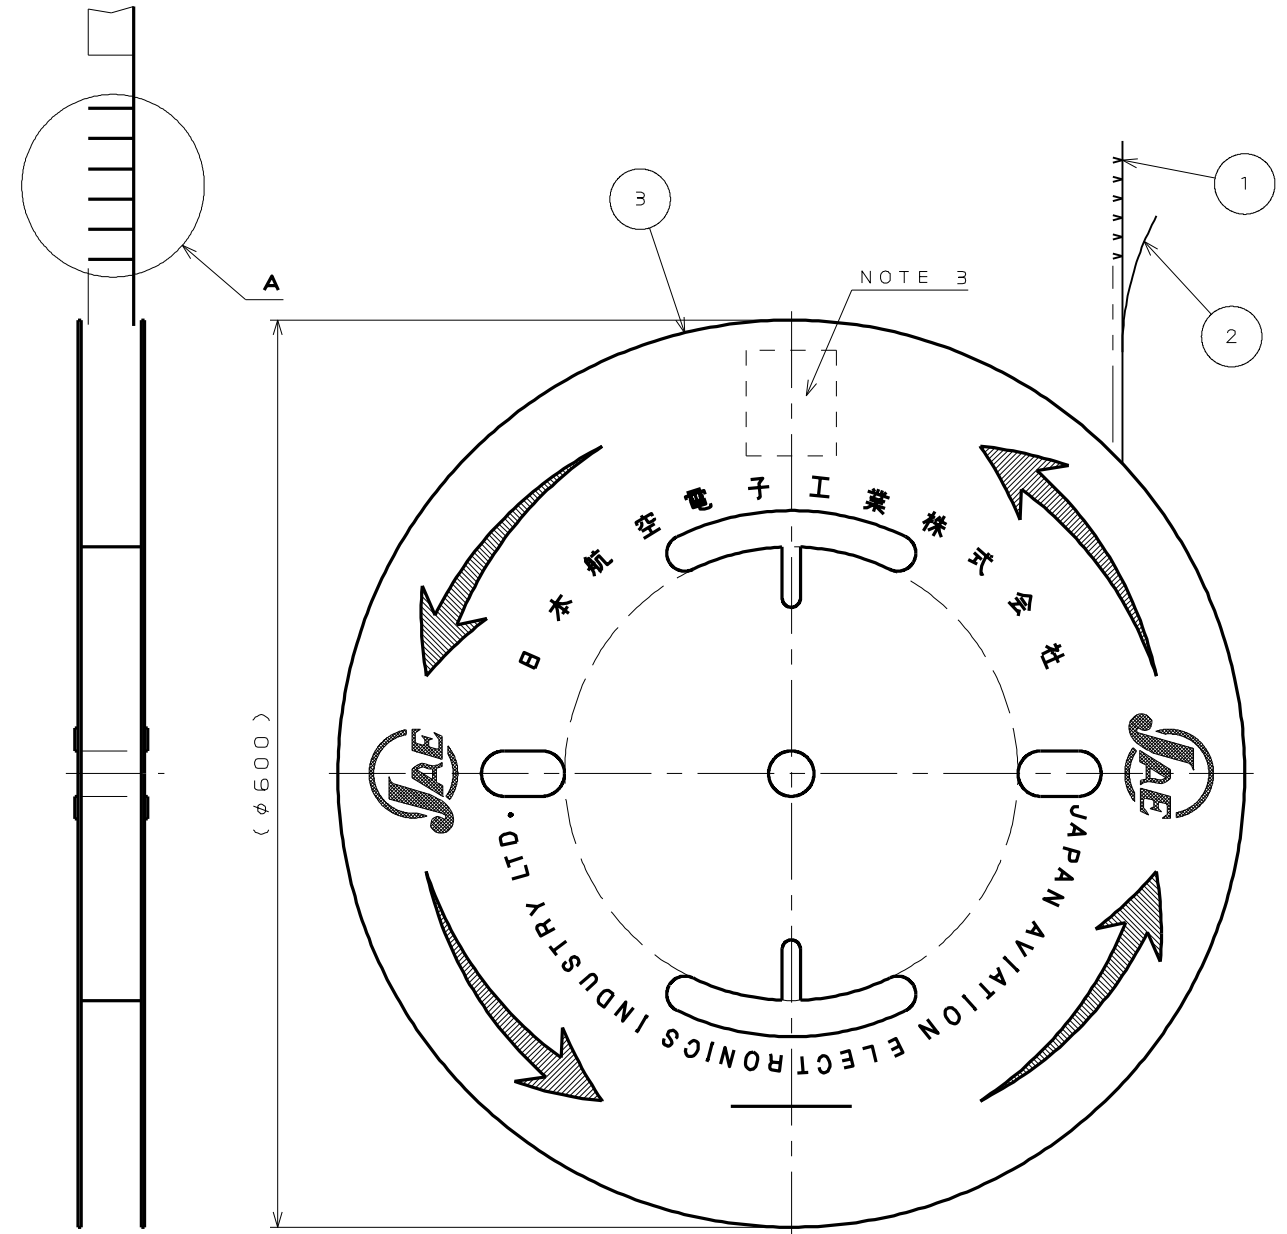

S98601RS

('ON 0NIMVHD) 台 票 理 図

版 数 REV.	年 月 日 DATE	DCN NO.	変 更 内 容 DESCRIPTION	製 図 DR.	担 当 CHK.	査 閲 APPD.	承 認 APPD.

NOTE1. THE M19P09K3F2 CONTACT IS DESIGNED FOR 20 AWG(7/28) TXL WIRE PER SAE J 1128. INSULATION DIA 1.78+/-0.076MM.
 NOTE2. THE SHEARED EDGES ARE NOT PLATED.
 NOTE3. PRODUCT NAME AND THE QUANTITY ARE LABELED.

注1. 本コンタクトは、TXL#20電線専用設計である。
 注2. 剪断面にめっきは付かない。
 注3. ラベルには品名および数量を記載。

3	REEL	1	PAPER		
2	TAPE	1	PAPER		
1	PIN CONTACT	9000	MSP1	TIN PLATED	
符 号 NO.	名 称 DESCRIPTION	個 数 QTY.	材 料 MATERIAL	仕 上 FINISH	備 考 REMARKS
仕様書 (SPECIFICATION) JACS-1594-1		第1版 (ORIGINAL DATE) 26.May.2009		尺 度 (SCALE) 1:5	シ リーズ (SERIES) MX19
一般公差 (GENERAL TOLERANCE)		製 図 DR.		名 称 (TITLE) M19P09K3F2	
寸法 (DIMENSION)		担 当 CHK. Y.OBATA			
角 度 (ANGLES)		査 閲 APPD.			
. ±0.8 X° ±		承 認 APPD. N.OIRI			
.X ±0.4 X°X ±		質 量 (MASS)			
.XX ±0.1					
.XXX ±					
日本航空電子工業株式会社 JAPAN AVIATION ELECTRONICS INDUSTRY, LTD.				図面番号 (DRAWING NO.) SJ109865	
				版数 (REV.) 1	