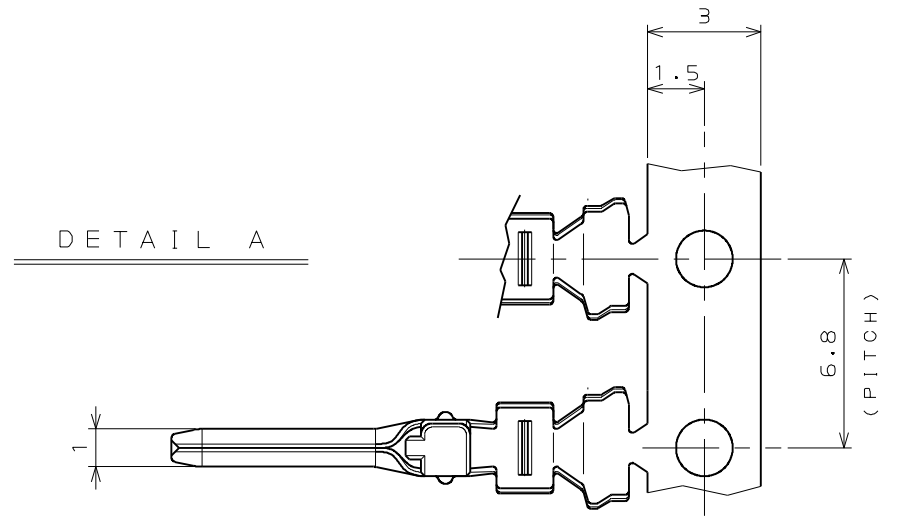

S98601RS

('ON 0NIMVHD) 台 票 理 図

版 数 REV.	年 月 日 DATE	DCN NO.	変 更 内 容 DESCRIPTION	製 図 DR.	担 当 CHK.	査 閲 APPD.	承 認 APPD.

NOTE1. THE M19P09K3F2 CONTACT IS DESIGNED FOR 20 AWG(7/28) TXL WIRE PER SAE J 1128. INSULATION DIA 1.78+/-0.076MM.
 NOTE2. THE SHEARED EDGES ARE NOT PLATED.
 NOTE3. PRODUCT NAME AND THE QUANTITY ARE LABELED.

注1. 本コンタクトは、TXL#20電線専用設計である。
 注2. 剪断面にめっきは付かない。
 注3. ラベルには品名および数量を記載。

3	REEL	1	PAPER		
2	TAPE	1	PAPER		
1	PIN CONTACT	9000	MSP1	TIN PLATED	
符 号 NO.	名 称 DESCRIPTION	個 数 QTY.	材 料 MATERIAL	仕 上 FINISH	備 考 REMARKS
仕様書 (SPECIFICATION) JACS-1594-1		第1版 (ORIGINAL DATE) 26.May.2009		尺 度 (SCALE) 1:5	シ リーズ (SERIES) MX19
一般公差 (GENERAL TOLERANCE)		製 図 DR.		名 称 (TITLE) M19P09K3F2	
寸法 (DIMENSION)		担 当 CHK. Y.OBATA			
角 度 (ANGLES)		査 閲 APPD.			
. ±0.8 X° ±		承 認 APPD. N.OIRI			
.X ±0.4 X°X ±		質 量 (MASS)			
.XX ±0.1					
.XXX ±					
日本航空電子工業株式会社 JAPAN AVIATION ELECTRONICS INDUSTRY, LTD.				図面番号 (DRAWING NO.) SJ109865	
				版数 (REV.) 1	