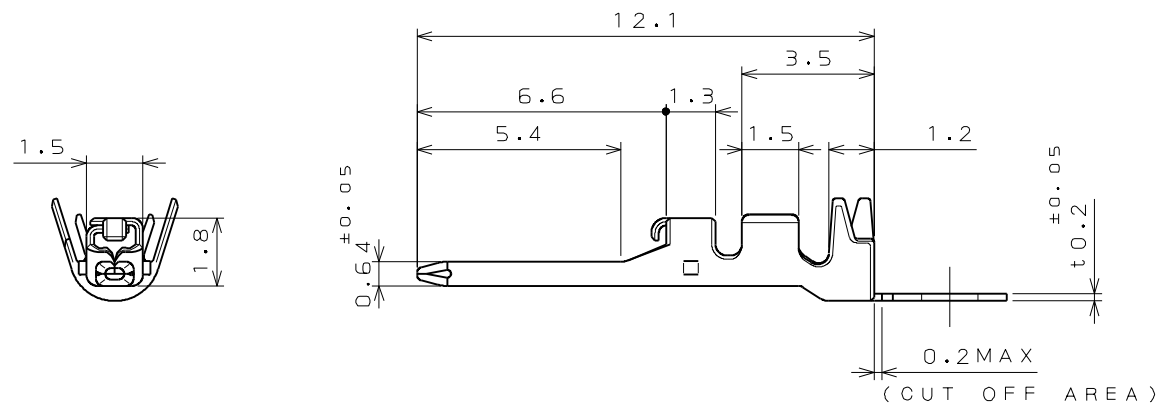

S98601RS

('ON 0NIMVHD) 台 票 理 図

版 数 REV.	年 月 日 DATE	DCN NO.	変 更 内 容 DESCRIPTION	製 図 DR.	担 当 CHK.	査 閲 APPD.	承 認 APPD.

NOTE1. THE M19P09K3F2 CONTACT IS DESIGNED FOR 20 AWG(7/28) TXL WIRE PER SAE J 1128. INSULATION DIA 1.78+/-0.076MM.
 NOTE2. THE SHEARED EDGES ARE NOT PLATED.
 NOTE3. PRODUCT NAME AND THE QUANTITY ARE LABELED.

注1. 本コンタクトは、TXL#20電線専用設計である。
 注2. 剪断面にめっきは付かない。
 注3. ラベルには品名および数量を記載。

3	REEL	1	PAPER		
2	TAPE	1	PAPER		
1	PIN CONTACT	9000	MSP1	TIN PLATED	
符 号 NO.	名 称 DESCRIPTION	個 数 QTY.	材 料 MATERIAL	仕 上 FINISH	備 考 REMARKS
仕様書 (SPECIFICATION) JACS-1594-1		第1版 (ORIGINAL DATE) 26.May.2009		尺 度 (SCALE) 1:5	シ リーズ (SERIES) MX19
一般公差 (GENERAL TOLERANCE)		製 図 DR.		名 称 (TITLE) M19P09K3F2	
寸法 (DIMENSION)		担 当 CHK. Y.OBATA			
角 度 (ANGLES)		査 閲 APPD.			
. ±0.8 X° ±		承 認 APPD. N.OIRI			
.X ±0.4 X°X ±		質 量 (MASS)			
.XX ±0.1					
.XXX ±					
日本航空電子工業株式会社 JAPAN AVIATION ELECTRONICS INDUSTRY, LTD.				図面番号 (DRAWING NO.) SJ109865	
				版数 (REV.) 1	