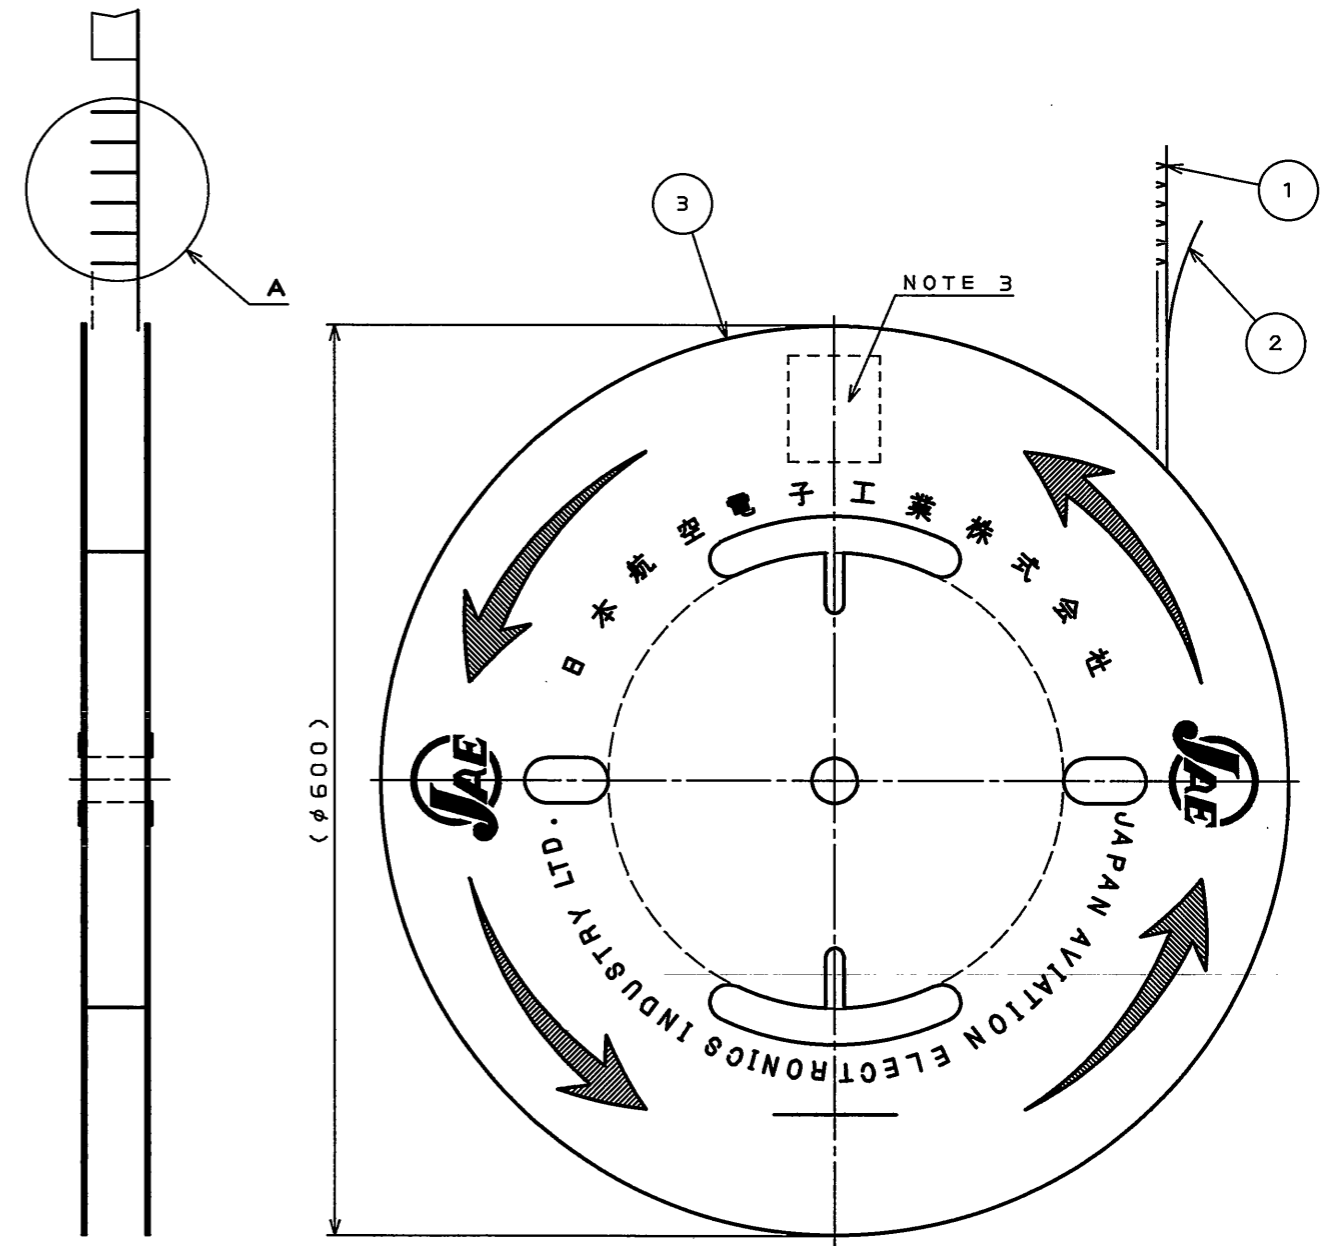

998601rs  
( 'ON 0NIMVHD)台票里図

版数 REV.	年月日 DATE	DCN NO.	変更内容 DESCRIPTION	製図 DR.	担当 CHK.	査閲 APPD.	承認 APPD.

DETAIL A

NOTE1. THE M19S09K3F2 CONTACT IS DESIGNED FOR 20 AWG(7/28) TXL WIRE PER SAE J 1128, INSULATION DIA 1.78+/-0.076MM.  
NOTE2. THE SHEARED EDGES ARE NOT PLATED.  
NOTE3. PRODUCT NAME AND THE QUANTITY ARE LABELED.

注1. 本コンタクトは、TXL#20電線専用設計である。  
注2. 剪断面にメッキは付着していない。  
注3. 本指定箇所に品名及び数量を表示。

3	REEL	1	PAPER			
2	TAPE	1	PAPER			
1	SOCKET CONTACT	9000	MSP1	TIN PLATED		
符号 NO.	名称 DESCRIPTION	個数 QTY.	材料 MATERIAL	仕上 FINISH	備考 REMARKS	
仕様書(SPECIFICATION) JACS-1594-1		第1版(ORIGINAL DATE) 18.Jun.2009		尺度(SCALE) 1:5	シリーズ(SERIES) MX19	
公差(GENERAL TOLERANCE)		製図 DR.		名称(TITLE) M19S09K3F2		
寸法(DIMENSION)		担当 CHK. Y.OBATA		日本航空電子工業株式会社 JAPAN AVIATION ELECTRONICS INDUSTRY, LTD.		
角度(ANGLES)		査閲 APPD.				
. ±0.8		承認 APPD. N.Oiri				
.X ±0.4						
.XX ±0.1				図面番号(DRAWING NO.)		版数 (REV.)
.XXX ±				質量(MASS)		1