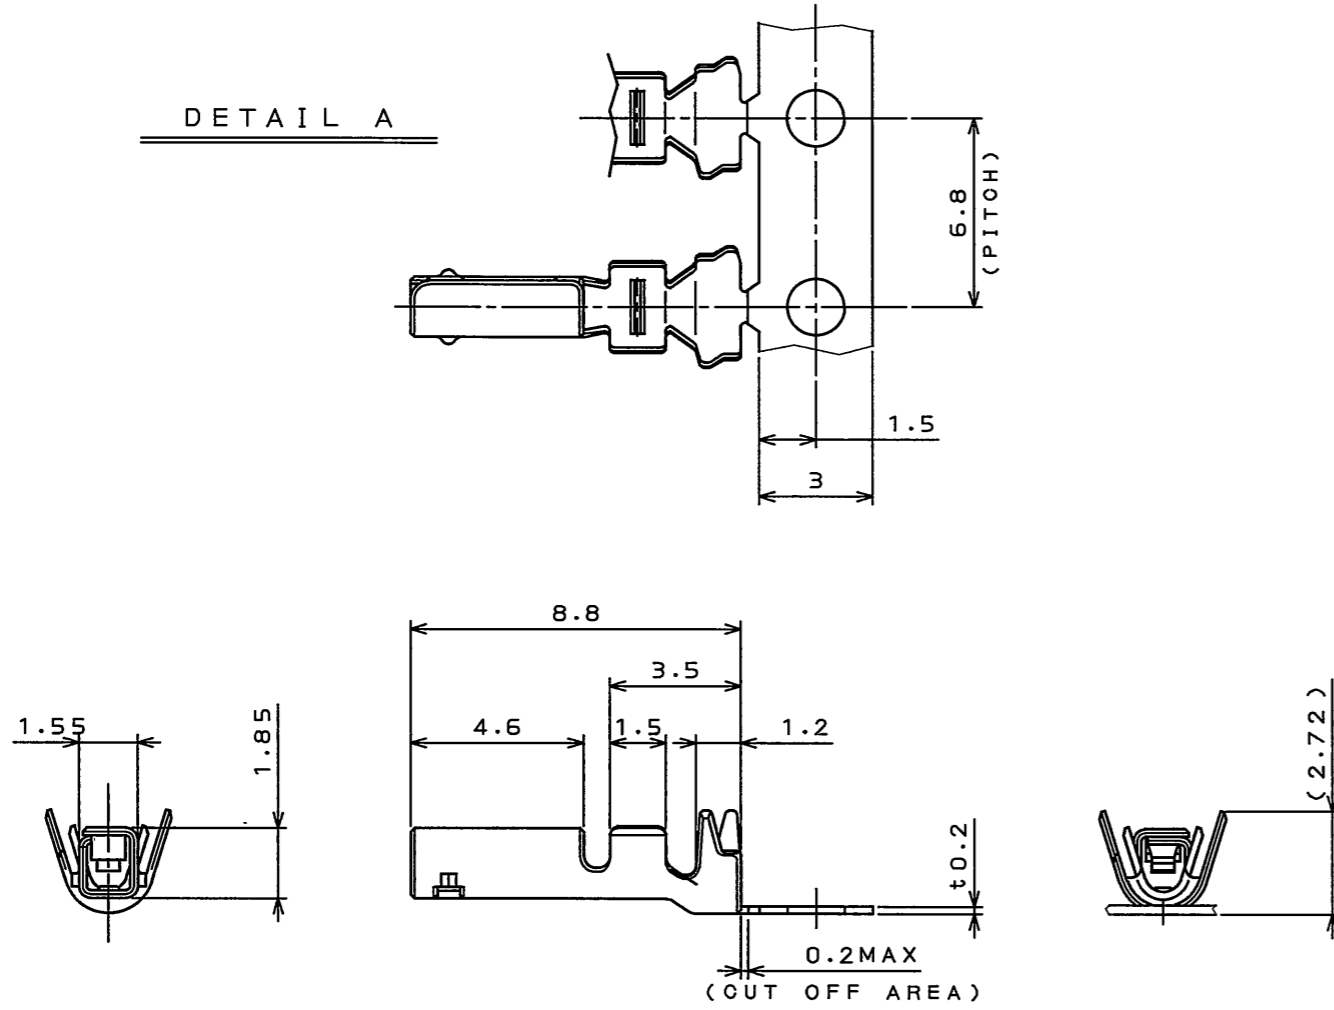

998601rs  
( 'ON 0NIMVHD)台票里図

版数 REV.	年月日 DATE	DCN NO.	変更内容 DESCRIPTION	製図 DR.	担当 CHK.	査閲 APPD.	承認 APPD.

DETAIL A

NOTE1. THE M19S09K3F2 CONTACT IS DESIGNED FOR 20 AWG(7/28) TXL WIRE PER SAE J 1128, INSULATION DIA 1.78+/-0.076MM.  
NOTE2. THE SHEARED EDGES ARE NOT PLATED.  
NOTE3. PRODUCT NAME AND THE QUANTITY ARE LABELED.

注1. 本コンタクトは、TXL#20電線専用設計である。  
注2. 剪断面にメッキは付着していない。  
注3. 本指定箇所に品名及び数量を表示。

3	REEL	1	PAPER			
2	TAPE	1	PAPER			
1	SOCKET CONTACT	9000	MSP1	TIN PLATED		
符号 NO.	名称 DESCRIPTION	個数 QTY.	材料 MATERIAL	仕上 FINISH	備考 REMARKS	
仕様書(SPECIFICATION) JACS-1594-1		第1版(ORIGINAL DATE) 18.Jun.2009		尺度(SCALE) 1:5	シリーズ(SERIES) MX19	
公差(GENERAL TOLERANCE)		製図 DR.		名称(TITLE) M19S09K3F2		
寸法(DIMENSION)		担当 CHK. Y.OBATA		日本航空電子工業株式会社 JAPAN AVIATION ELECTRONICS INDUSTRY, LTD.		
角度(ANGLES)		査閲 APPD.				
. ±0.8		承認 APPD. N.Oiri				
.X ±0.4						
.XX ±0.1				図面番号(DRAWING NO.)		版数 (REV.)
.XXX ±				質量(MASS)		1