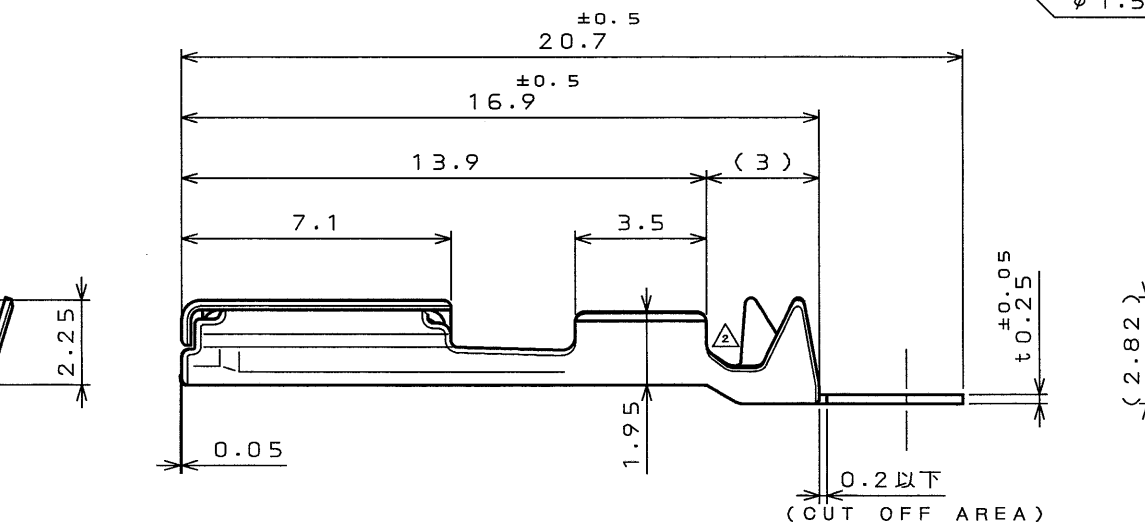

品名 DESCRIPTION	識別マーク IDENTIFICATION MARK	圧着部寸法 DIMENSION OF CRIMP PART
M23S05K 4 F 1	MARKED "□" (□0.6 DEPTH:0.05)	1.95

DETAIL A  
(SCALE 5:1)

IDENTIFICATION MARK  
(□0.6 DEPTH:0.05)

SECT. B-B

- NOTE 1. APPLICABLE STRANDED WIRE WITH AREA 0.35mm<sup>2</sup> AND OVERALL FINISHED DIAMETER φ2.0 .  
( "CAN" CABLE : CANSD SIZE 1P×0.35mm<sup>2</sup> )
2. NO PLATING ON THE SHEARED EDGES OF TERMINAL.
3. ITEM NAME AND QUANTITY ARE SHOWN.

- 注 1. 使用電線は、導体断面積 0.35mm<sup>2</sup> 被覆外径 φ2.0 の燃線とする。  
( CANケーブル : CANSD サイズ 1P×0.35mm<sup>2</sup> )
2. 剪断面に、メッキは付かない。
3. 現品票により数量5000及び品名を表示する。

符号 NO.	名称 DESCRIPTION	個数 QTY.	材料 MATERIAL	仕上 FINISH	備考 REMARKS
3	SOCKET CONTACT	5000	HIGH CONDUCTIVITY COPPER ALLOY	TIN PLATING	
2	TAPE	1	PAPER		
1	REEL	1	PAPER		
仕様書 (SPECIFICATION)		第1版 (ORIGINAL DATE)		JAE-CONNECTOR.COM	
JACS-1686-1 JAHL-1686-1		1.Feb.2002		名称 (TITLE)	
公差 (GENERAL TOLERANCE)		製図 DR.		M23S05K4F1	
寸法 (DIMENSION)		担当 CHK.		SOCKET CONTACT	
角度 (ANGLES)		査閲 APPD.		重量 (WEIGHT)	
. ±0.8		M.WATANABE		図面番号 (DRAWING NO.)	
.X ±0.4		承認 APPD.		SJ036635	
.XX ±0.1		T.TOTANI		版数 (REV.)	
.XXX ±				2	