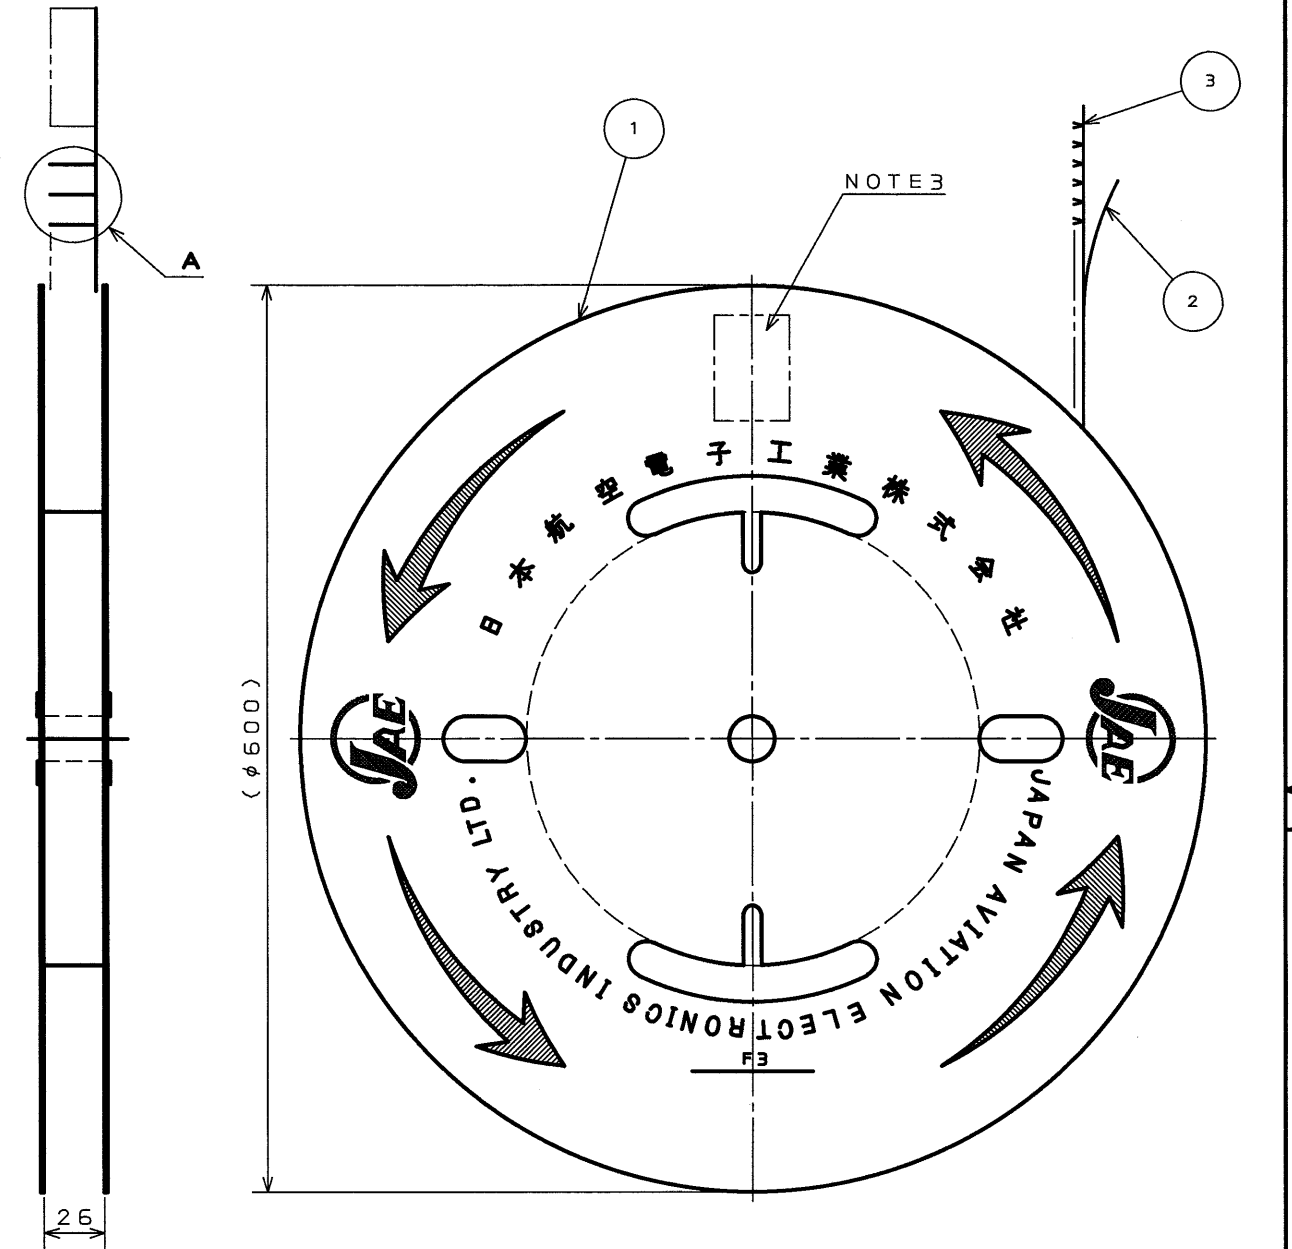

品名 DESCRIPTION	識別マーク IDENTIFICATION MARK	圧着部寸法 DIMENSION OF CRIMP PART
M23S05K 4 F 1	MARKED "□" (□0.6 DEPTH:0.05)	1.95

DETAIL A  
(SCALE 5:1)

IDENTIFICATION MARK  
(□0.6 DEPTH:0.05)

SECT. B-B

- NOTE 1. APPLICABLE STRANDED WIRE WITH AREA 0.35mm<sup>2</sup> AND OVERALL FINISHED DIAMETER φ2.0 .  
( "CAN" CABLE : CANSD SIZE 1P×0.35mm<sup>2</sup> )
2. NO PLATING ON THE SHEARED EDGES OF TERMINAL.
3. ITEM NAME AND QUANTITY ARE SHOWN.

- 注 1. 使用電線は、導体断面積 0.35mm<sup>2</sup> 被覆外径 φ2.0 の燃線とする。  
( CANケーブル : CANSD サイズ 1P×0.35mm<sup>2</sup> )
2. 剪断面に、メッキは付かない。
3. 現品票により数量5000及び品名を表示する。

符号 NO.	名称 DESCRIPTION	個数 QTY.	材料 MATERIAL	仕上 FINISH	備考 REMARKS
3	SOCKET CONTACT	5000	HIGH CONDUCTIVITY COPPER ALLOY	TIN PLATING	
2	TAPE	1	PAPER		
1	REEL	1	PAPER		
仕様書 (SPECIFICATION)		第1版 (ORIGINAL DATE)		JAE-CONNECTOR.COM	
JACS-1686-1 JAHL-1686-1		1.Feb.2002		名称 (TITLE)	
公差 (GENERAL TOLERANCE)		製図 DR.		M23S05K4F1	
寸法 (DIMENSION)		担当 CHK.		SOCKET CONTACT	
角度 (ANGLES)		査閲 APPD.		重量 (WEIGHT)	
. ±0.8		M.WATANABE		図面番号 (DRAWING NO.)	
.X ±0.4		承認 APPD.		SJ036635	
.XX ±0.1		T.TOTANI		版数 (REV.)	
.XXX ±				2	