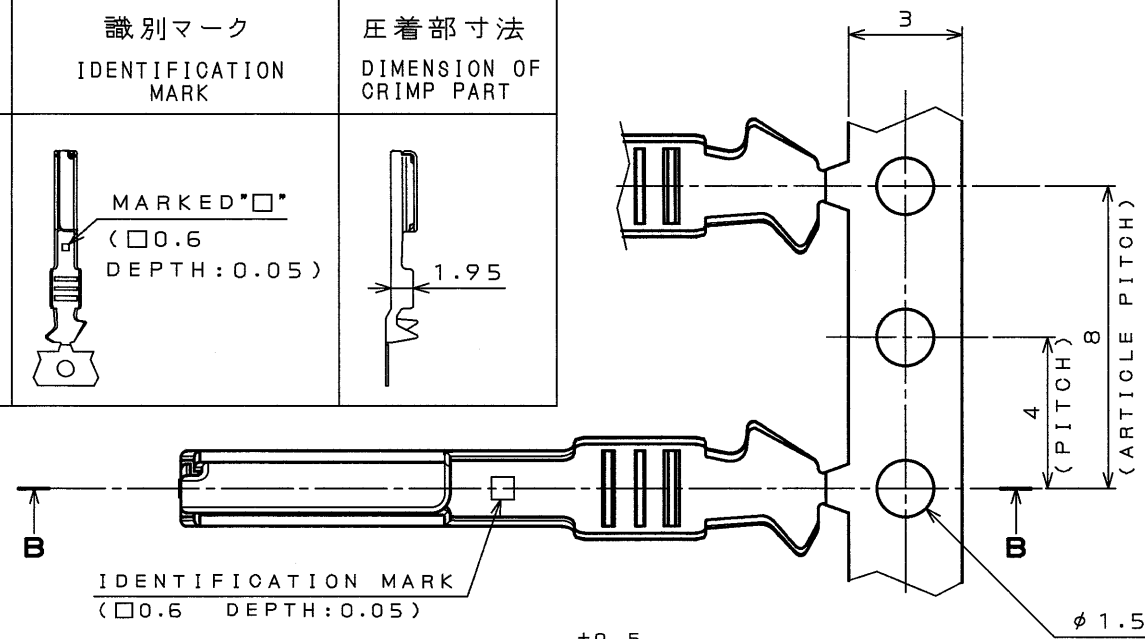

品名 DESCRIPTION	識別マーク IDENTIFICATION MARK	圧着部寸法 DIMENSION OF CRIMP PART
M23S05K 4 F 1	MARKED "□" (□0.6 DEPTH:0.05)	1.95

DETAIL A  
(SCALE 5:1)

IDENTIFICATION MARK  
(□0.6 DEPTH:0.05)

SECT. B-B

- NOTE 1. APPLICABLE STRANDED WIRE WITH AREA 0.35mm<sup>2</sup> AND OVERALL FINISHED DIAMETER φ2.0 .  
( "CAN" CABLE : CANSD SIZE 1P×0.35mm<sup>2</sup> )
2. NO PLATING ON THE SHEARED EDGES OF TERMINAL.
3. ITEM NAME AND QUANTITY ARE SHOWN.

- 注 1. 使用電線は、導体断面積 0.35mm<sup>2</sup> 被覆外径 φ2.0 の燃線とする。  
( CANケーブル : CANSD サイズ 1P×0.35mm<sup>2</sup> )
2. 剪断面に、メッキは付かない。
3. 現品票により数量5000及び品名を表示する。

符号 NO.	名称 DESCRIPTION	個数 QTY.	材料 MATERIAL	仕上 FINISH	備考 REMARKS
3	SOCKET CONTACT	5000	HIGH CONDUCTIVITY COPPER ALLOY	TIN PLATING	
2	TAPE	1	PAPER		
1	REEL	1	PAPER		
仕様書 (SPECIFICATION)		第1版 (ORIGINAL DATE)		JAE-CONNECTOR.COM	
JACS-1686-1 JAHL-1686-1		1.Feb.2002		名称 (TITLE)	
公差 (GENERAL TOLERANCE)		製図 DR.		M23S05K4F1	
寸法 (DIMENSION)		担当 CHK.		SOCKET CONTACT	
角度 (ANGLES)		査閲 APPD.		重量 (WEIGHT)	
. ±0.8		M.WATANABE		図面番号 (DRAWING NO.)	
.X ±0.4		承認 APPD.		SJ036635	
.XX ±0.1		T.TOTANI		版数 (REV.)	
.XXX ±				2	