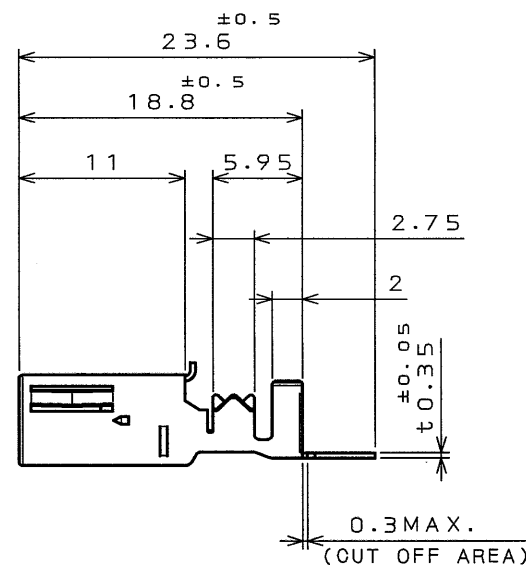

89Z5E0JS

(ON ENIMVHD) 品名図

版数 REV.	年月日 DATE	DCN NO.	変更内容 DESCRIPTION	製図 DR.	担当 CHK.	査閲 APPD.	承認 APPD.
2	3.Dec.2001	49214	CHANGED REEL WIDTH AND APPLICABLE WIRE.		N.OGAWA		T.TOTANI
3	25.Jan.2002	49406	CHANGED SPECIAL CONTROL ITEM.	H.ITAKURA	N.OGAWA		T.Totani

DETAIL A
(SCALE 2:1)

特別管理品目
SPECIAL CONTROL ITEM
M X 2 5

- NOTE1. THIS PART IS M25P01K9FC MADE BY JAE.
- △ 2. APPLICABLE WIRE: 1.5DS-0XC-SP (MAKER: Sumitomo Electric Industries, Ltd.) AND RG-174 (MAKER: Fujikura, Ltd.)
3. THE SHEARED EDGES OF CONTACT SHALL NOT BE PLATED.
4. PART NUMBER & QUANTITY SHALL BE DESCRIBED AS INDICATED.
5. EVEN IF THERE AREN'T SOME CONTACTS IN A CARRIER, THIS PART SATISFIES AMOUNT.
- 注1. 本製品は日本航空電子工業(株)のM25P01K9FCである。
- △ 2. 適用電線サイズは1.5DS-0XC-SP(住友電気工業(株)製)及びRG-174((株)フジクラ製)である。
3. 破断面にはめっきはつかない。
4. 図示の位置に品名、数量を記載する。
5. 本製品はキャリア上歯抜けが発生していても、数量(1,000)を満足する。

符号 NO.	名称 DESCRIPTION	個数 QTY.	材料 MATERIAL	仕上 FINISH	備考 REMARKS
4	PIN INNER INSULATOR	1,000	GF PPS		COLOR: BLACK
3	PIN OUTER CONTACT	1,000	PHOSPHOR BRONZE	TIN PLATING	
2	TAPE	1	PAPER		
1	REEL	1	PAPER		

仕様書 (SPECIFICATION)		第1版 (ORIGINAL DATE)		尺 (SCALE)	
JACS-1657		22.Aug.2001		1:5	
公差 (GENERAL TOLERANCE)		製図 DR.		名称 (TITLE)	
寸法 (DIMENSION)		M.TANAKA		M25P01K9FC	
角度 (ANGLES)		担当 CHK.		(PIN OUTER CONTACT)	
. ±0.4		N.OGAWA			
.X ±0.4		査閲 APPD.			
.XX ±0.4		承認 APPD.		重量 (WEIGHT)	
.XXX ±		T.TOTANI			