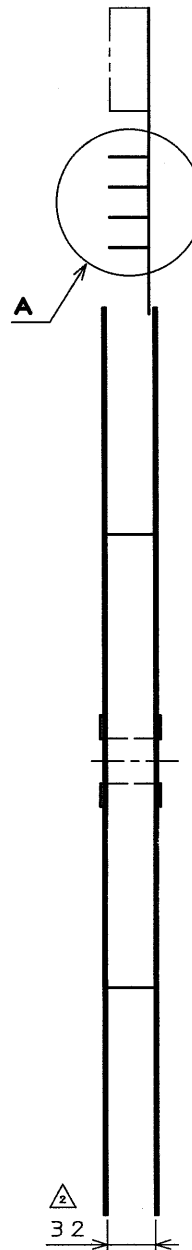

89Z5E0JS

(ON ENIMVHD) 品名図

版数 REV.	年月日 DATE	DCN NO.	変更内容 DESCRIPTION	製図 DR.	担当 CHK.	査閲 APPD.	承認 APPD.
2	3.Dec.2001	49214	CHANGED REEL WIDTH AND APPLICABLE WIRE.		N.OGAWA		T.TOTANI
3	25.Jan.2002	49406	CHANGED SPECIAL CONTROL ITEM.	H.ITAKURA	N.OGAWA		T.Totani

DETAIL A
(SCALE 2:1)

特別管理品目
SPECIAL CONTROL ITEM
M X 2 5

- NOTE1. THIS PART IS M25P01K9FC MADE BY JAE.
- △ 2. APPLICABLE WIRE: 1.5DS-0XC-SP (MAKER: Sumitomo Electric Industries, Ltd.) AND RG-174 (MAKER: Fujikura, Ltd.)
3. THE SHEARED EDGES OF CONTACT SHALL NOT BE PLATED.
4. PART NUMBER & QUANTITY SHALL BE DESCRIBED AS INDICATED.
5. EVEN IF THERE AREN'T SOME CONTACTS IN A CARRIER, THIS PART SATISFIES AMOUNT.
- 注1. 本製品は日本航空電子工業(株)のM25P01K9FCである。
- △ 2. 適用電線サイズは1.5DS-0XC-SP(住友電気工業(株)製)及びRG-174((株)フジクラ製)である。
3. 破断面にはめっきはつかない。
4. 図示の位置に品名、数量を記載する。
5. 本製品はキャリア上歯抜けが発生していても、数量(1,000)を満足する。

符号 NO.	名称 DESCRIPTION	個数 QTY.	材料 MATERIAL	仕上 FINISH	備考 REMARKS
4	PIN INNER INSULATOR	1,000	GF PPS		COLOR: BLACK
3	PIN OUTER CONTACT	1,000	PHOSPHOR BRONZE	TIN PLATING	
2	TAPE	1	PAPER		
1	REEL	1	PAPER		

仕様書 (SPECIFICATION)		第1版 (ORIGINAL DATE)		尺 (SCALE)	
JACS-1657		22.Aug.2001		1:5	
公差 (GENERAL TOLERANCE)		製図 DR.		名称 (TITLE)	
寸法 (DIMENSION)		M.TANAKA		M25P01K9FC	
角度 (ANGLES)		担当 CHK.		(PIN OUTER CONTACT)	
. ±0.4		N.OGAWA			
.X ±0.4		査閲 APPD.			
.XX ±0.4		承認 APPD.		重量 (WEIGHT)	
.XXX ±		T.TOTANI			