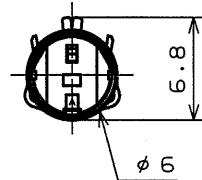

89Z5E0JS

(ON ENIMVHD) 品名図

版数 REV.	年月日 DATE	DCN NO.	変更内容 DESCRIPTION	製図 DR.	担当 CHK.	査閲 APPD.	承認 APPD.
2	3.Dec.2001	49214	CHANGED REEL WIDTH AND APPLICABLE WIRE.		N.OGAWA		T.TOTANI
3	25.Jan.2002	49406	CHANGED SPECIAL CONTROL ITEM.	H.ITAKURA	N.OGAWA		T.Totani

DETAIL A
(SCALE 2:1)

特別管理品目
SPECIAL CONTROL ITEM
M X 2 5

- NOTE1. THIS PART IS M25P01K9FC MADE BY JAE.
- △ 2. APPLICABLE WIRE: 1.5DS-0XC-SP (MAKER: Sumitomo Electric Industries, Ltd.) AND RG-174 (MAKER: Fujikura, Ltd.)
3. THE SHEARED EDGES OF CONTACT SHALL NOT BE PLATED.
4. PART NUMBER & QUANTITY SHALL BE DESCRIBED AS INDICATED.
5. EVEN IF THERE AREN'T SOME CONTACTS IN A CARRIER, THIS PART SATISFIES AMOUNT.
- 注1. 本製品は日本航空電子工業(株)のM25P01K9FCである。
- △ 2. 適用電線サイズは1.5DS-0XC-SP(住友電気工業(株)製)及びRG-174((株)フジクラ製)である。
3. 破断面にはめっきはつかない。
4. 図示の位置に品名、数量を記載する。
5. 本製品はキャリア上歯抜けが発生していても、数量(1,000)を満足する。

仕様書 (SPECIFICATION)		第1版 (ORIGINAL DATE)		尺 (SCALE)	
JACS-1657		22.Aug.2001		1:5	
公差 (GENERAL TOLERANCE)		製図 DR.		名称 (TITLE)	
寸法 (DIMENSION)		M.TANAKA		M25P01K9FC	
角度 (ANGLES)		担当 CHK.		(PIN OUTER CONTACT)	
. ±0.4		N.OGAWA			
.X ±0.4		査閲 APPD.			
.XX ±0.4		承認 APPD.		重量 (WEIGHT)	
.XXX ±		T.TOTANI			