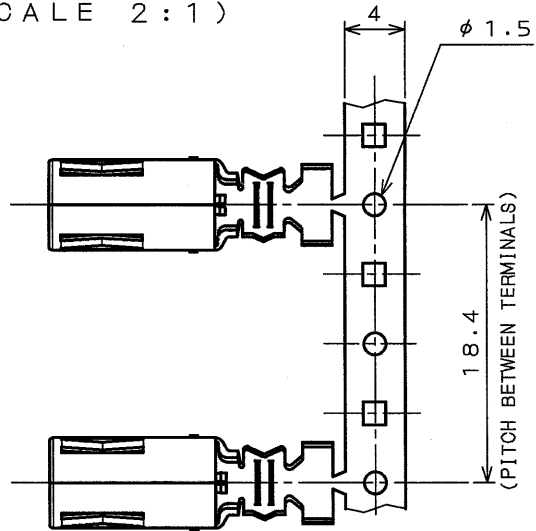

89Z5E0JS

(ON ENIMVHD) 品名図

版数 REV.	年月日 DATE	DCN NO.	変更内容 DESCRIPTION	製図 DR.	担当 CHK.	査閲 APPD.	承認 APPD.
2	3.Dec.2001	49214	CHANGED REEL WIDTH AND APPLICABLE WIRE.		N.OGAWA		T.TOTANI
3	25.Jan.2002	49406	CHANGED SPECIAL CONTROL ITEM.	H.ITAKURA	N.OGAWA		T.Totani

DETAIL A
(SCALE 2:1)

特別管理品目
SPECIAL CONTROL ITEM
M X 2 5

- NOTE1. THIS PART IS M25P01K9FC MADE BY JAE.
- △ 2. APPLICABLE WIRE: 1.5DS-0XC-SP (MAKER: Sumitomo Electric Industries, Ltd.) AND RG-174 (MAKER: Fujikura, Ltd.)
3. THE SHEARED EDGES OF CONTACT SHALL NOT BE PLATED.
4. PART NUMBER & QUANTITY SHALL BE DESCRIBED AS INDICATED.
5. EVEN IF THERE AREN'T SOME CONTACTS IN A CARRIER, THIS PART SATISFIES AMOUNT.
- 注1. 本製品は日本航空電子工業(株)のM25P01K9FCである。
- △ 2. 適用電線サイズは1.5DS-0XC-SP(住友電気工業(株)製)及びRG-174((株)フジクラ製)である。
3. 破断面にはめっきはつかない。
4. 図示の位置に品名、数量を記載する。
5. 本製品はキャリア上歯抜けが発生していても、数量(1,000)を満足する。

仕様書 (SPECIFICATION)		第1版 (ORIGINAL DATE)		尺 (SCALE)	
JACS-1657		22.Aug.2001		1:5	
公差 (GENERAL TOLERANCE)		製図 DR.		名称 (TITLE)	
寸法 (DIMENSION)		M.TANAKA		M25P01K9FC	
角度 (ANGLES)		担当 CHK.		(PIN OUTER CONTACT)	
. ±0.4		N.OGAWA			
.X ±0.4		査閲 APPD.			
.XX ±0.4		承認 APPD.		重量 (WEIGHT)	
.XXX ±		T.TOTANI			