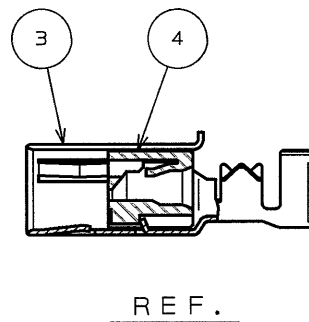

89Z5E0JS

(ON ENIMVHD) 品名図

版数 REV.	年月日 DATE	DCN NO.	変更内容 DESCRIPTION	製図 DR.	担当 CHK.	査閲 APPD.	承認 APPD.
2	3.Dec.2001	49214	CHANGED REEL WIDTH AND APPLICABLE WIRE.		N.OGAWA		T.TOTANI
3	25.Jan.2002	49406	CHANGED SPECIAL CONTROL ITEM.	H.ITAKURA	N.OGAWA		T.Totani

DETAIL A
(SCALE 2:1)

特別管理品目
SPECIAL CONTROL ITEM
M X 2 5

- NOTE1. THIS PART IS M25P01K9FC MADE BY JAE.
- △ 2. APPLICABLE WIRE: 1.5DS-0XC-SP (MAKER: Sumitomo Electric Industries, Ltd.) AND RG-174 (MAKER: Fujikura, Ltd.)
3. THE SHEARED EDGES OF CONTACT SHALL NOT BE PLATED.
4. PART NUMBER & QUANTITY SHALL BE DESCRIBED AS INDICATED.
5. EVEN IF THERE AREN'T SOME CONTACTS IN A CARRIER, THIS PART SATISFIES AMOUNT.
- 注1. 本製品は日本航空電子工業(株)のM25P01K9FCである。
- △ 2. 適用電線サイズは1.5DS-0XC-SP(住友電気工業(株)製)及びRG-174((株)フジクラ製)である。
3. 破断面にはめっきはつかない。
4. 図示の位置に品名、数量を記載する。
5. 本製品はキャリア上歯抜けが発生していても、数量(1,000)を満足する。

仕様書 (SPECIFICATION)		第1版 (ORIGINAL DATE)		尺 (SCALE)	
JACS-1657		22.Aug.2001		1:5	
公差 (GENERAL TOLERANCE)		製図 DR.		名称 (TITLE)	
寸法 (DIMENSION)		M.TANAKA		M25P01K9FC	
角度 (ANGLES)		担当 CHK.		(PIN OUTER CONTACT)	
. ±0.4		N.OGAWA			
.X ±0.4		査閲 APPD.			
.XX ±0.4		承認 APPD.		重量 (WEIGHT)	
.XXX ±		T.TOTANI			