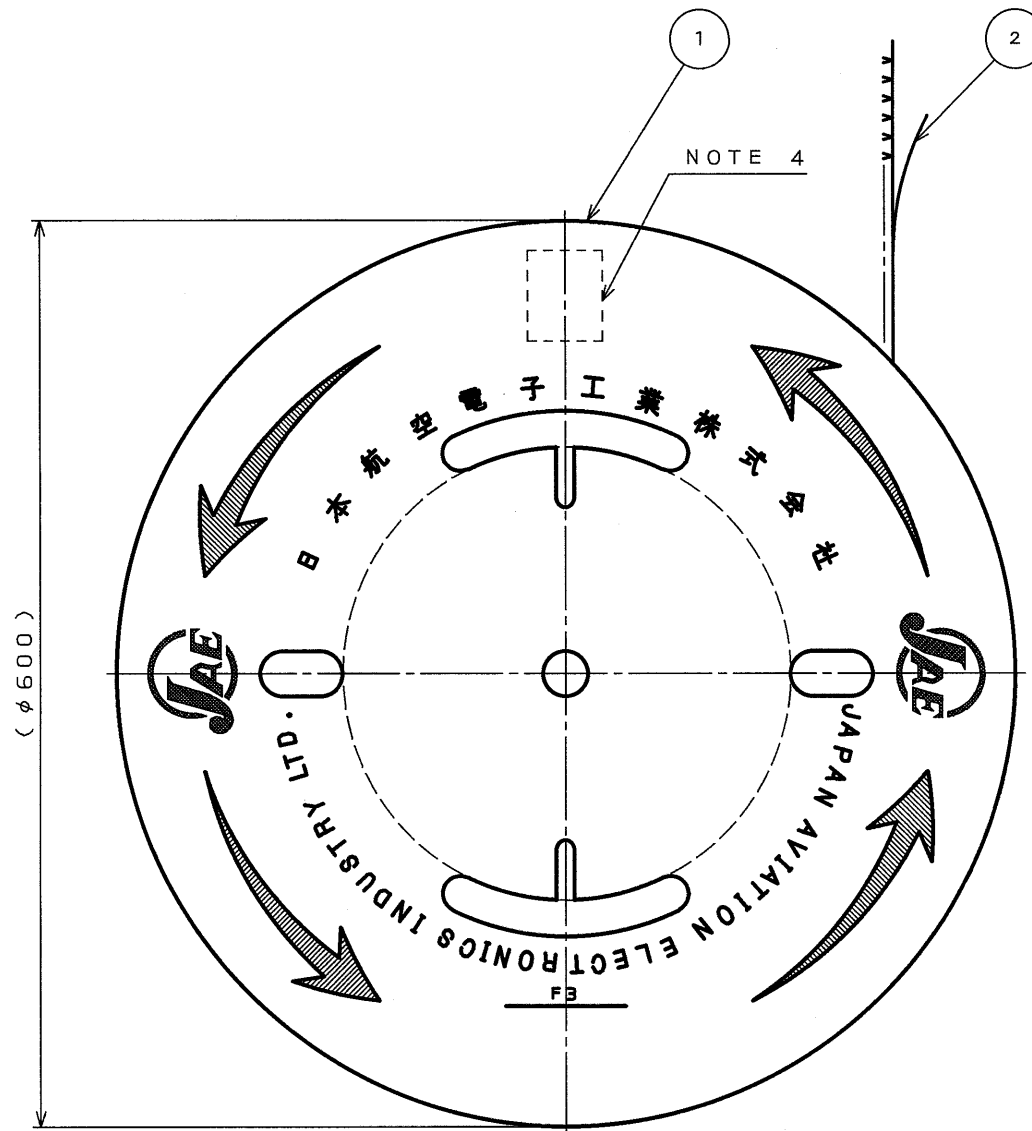

89Z5E0JS

(ON ENIMVHD) 品名図

版数 REV.	年月日 DATE	DCN NO.	変更内容 DESCRIPTION	製図 DR.	担当 CHK.	査閲 APPD.	承認 APPD.
2	3.Dec.2001	49214	CHANGED REEL WIDTH AND APPLICABLE WIRE.		N.OGAWA		T.TOTANI
3	25.Jan.2002	49406	CHANGED SPECIAL CONTROL ITEM.	H.ITAKURA	N.OGAWA		T.Totani

DETAIL A
(SCALE 2:1)

特別管理品目
SPECIAL CONTROL ITEM
M X 2 5

- NOTE1. THIS PART IS M25P01K9FC MADE BY JAE.
- △ 2. APPLICABLE WIRE: 1.5DS-0XC-SP (MAKER: Sumitomo Electric Industries, Ltd.) AND RG-174 (MAKER: Fujikura, Ltd.)
3. THE SHEARED EDGES OF CONTACT SHALL NOT BE PLATED.
4. PART NUMBER & QUANTITY SHALL BE DESCRIBED AS INDICATED.
5. EVEN IF THERE AREN'T SOME CONTACTS IN A CARRIER, THIS PART SATISFIES AMOUNT.
- 注1. 本製品は日本航空電子工業(株)のM25P01K9FCである。
- △ 2. 適用電線サイズは1.5DS-0XC-SP(住友電気工業(株)製)及びRG-174((株)フジクラ製)である。
3. 破断面にはめっきはつかない。
4. 図示の位置に品名、数量を記載する。
5. 本製品はキャリア上歯抜けが発生していても、数量(1,000)を満足する。

仕様書 (SPECIFICATION)		第1版 (ORIGINAL DATE)		尺 (SCALE)	
JACS-1657		22.Aug.2001		1:5	
公差 (GENERAL TOLERANCE)		製図 DR.		名称 (TITLE)	
寸法 (DIMENSION)		M.TANAKA		M25P01K9FC	
角度 (ANGLES)		担当 CHK.		(PIN OUTER CONTACT)	
. ±0.4		N.OGAWA			
.X ±0.4		査閲 APPD.			
.XX ±0.4		承認 APPD.		重量 (WEIGHT)	
.XXX ±		T.TOTANI			