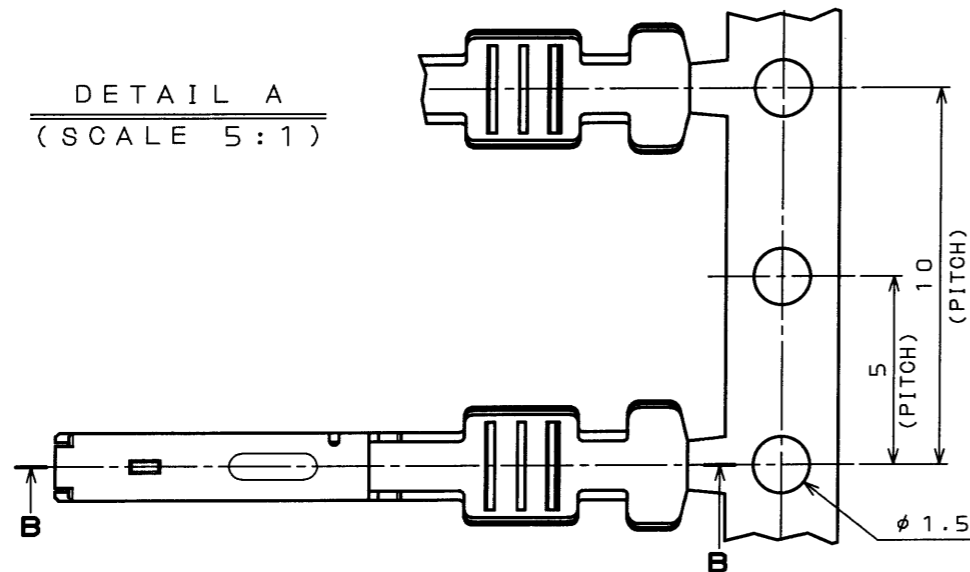

DETAIL A
(SCALE 5:1)

SECT. B-B
(SCALE 5:1)

特別管理品目
SPECIAL CONTROL ITEM
MX(AUTO)

- NOTE 1. THE QUANTITY OF 5,000 PIECES AND PART NUMBER M31S05K2FA ARE MARKED IN THE PACKING LABEL INDICATED AT THE REEL BOARD.
2. THE WIRE TO BE USED IS A STRANDED WIRE OF 1.5mm SQUARE WITH INSULATOR OUTER DIAMETER OF 1.8mm TO 2.2mm DIAMETER. (CHFUS 1.5mm SQUARE OR EQUIVALENT WIRES)
3. THE SHEARED EDGES ARE NOT PLATED.

- 注1 現品票により、数量(5000)及び、品名(M31S05K2FA)を表示する。
- 注2 使用電線は1.5sq、被覆外形φ1.8~φ2.2の撚り線とする。(CHFUS1.5sq,及び相当品)
- 注3 せん断面にめっきは付かない。

3	M31S05K2FA	5000	MSP1R	REFLOWED TIN PLATE	
2	TAPE	1	PAPER		
1	REEL	1	PAPER		
符号 NO.	名称 DESCRIPTION	個数 QTY.	材料 MATERIAL	仕上 FINISH	備考 REMARKS
仕様書(SPECIFICATION)		第1版(ORIGINAL DATE) 28.Feb.2003		JAE-CONNECTOR.COM Reference Only	
一般公差(GENERAL TOLERANCE)		製図 DR.		名称(TITLE) M31S05K2FA (MAGAZINE ASSEMBLY)	
寸法(DIMENSION)		担当 CHK.		JAE ELECTRONICS INDUSTRY, LTD.	
. ±0.3		査閲 APPD.		図面番号(DRAWING NO.) SJ038295	
.X ±0.3		承認 APPD.		版数 (REV.) 3	
.XX ±0.3					
.XXX ±					