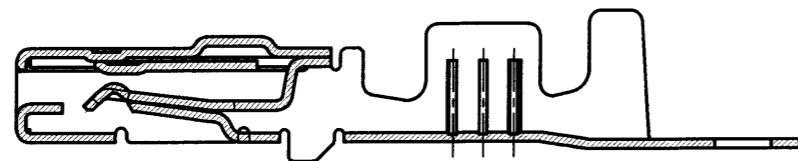

DETAIL A
(SCALE 5:1)

SECT. B-B
(SCALE 5:1)

特別管理品目
SPECIAL CONTROL ITEM
MX(AUTO)

- NOTE 1. THE QUANTITY OF 5,000 PIECES AND PART NUMBER M31S05K2FA ARE MARKED IN THE PACKING LABEL INDICATED AT THE REEL BOARD.
2. THE WIRE TO BE USED IS A STRANDED WIRE OF 1.5mm SQUARE WITH INSULATOR OUTER DIAMETER OF 1.8mm TO 2.2mm DIAMETER. (CHFUS 1.5mm SQUARE OR EQUIVALENT WIRES)
3. THE SHEARED EDGES ARE NOT PLATED.

- 注1 現品票により、数量(5000)及び、品名(M31S05K2FA)を表示する。
- 注2 使用電線は1.5sq、被覆外形φ1.8~φ2.2の撚り線とする。(CHFUS1.5sq,及び相当品)
- 注3 せん断面にめっきは付かない。

3	M31S05K2FA	5000	MSP1R	REFLOWED TIN PLATE	
2	TAPE	1	PAPER		
1	REEL	1	PAPER		
符号 NO.	名称 DESCRIPTION	個数 QTY.	材料 MATERIAL	仕上 FINISH	備考 REMARKS
仕様書(SPECIFICATION)		第1版(ORIGINAL DATE) 28.Feb.2003		JAE-CONNECTOR.COM Reference Only	
一般公差(GENERAL TOLERANCE)		製図 DR.		名称(TITLE) M31S05K2FA (MAGAZINE ASSEMBLY)	
寸法(DIMENSION)		担当 CHK.		JAE ELECTRONICS INDUSTRY, LTD.	
. ±0.3		査閲 APPD.		図面番号(DRAWING NO.) SJ038295	
.X ±0.3		承認 APPD.		版数 (REV.) 3	
.XX ±0.3					
.XXX ±					