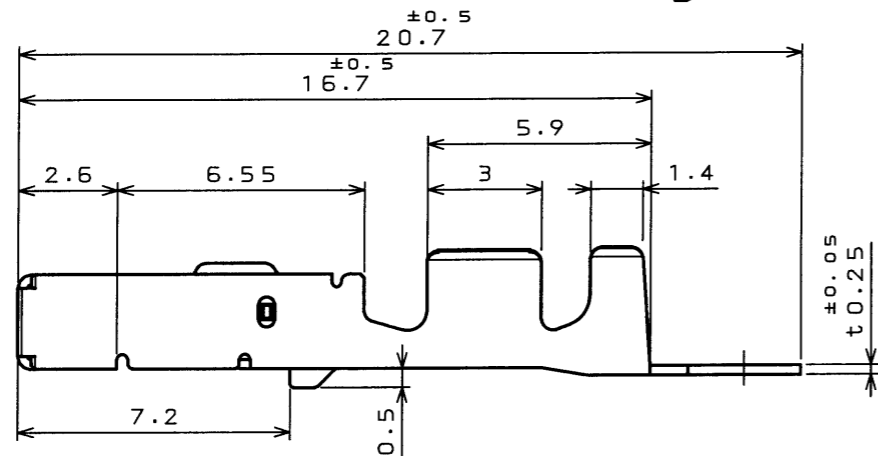

DETAIL A
(SCALE 5:1)

SECT. B-B
(SCALE 5:1)

特別管理品目
SPECIAL CONTROL ITEM
MX(AUTO)

- NOTE 1. THE QUANTITY OF 5,000 PIECES AND PART NUMBER M31S05K2FA ARE MARKED IN THE PACKING LABEL INDICATED AT THE REEL BOARD.
2. THE WIRE TO BE USED IS A STRANDED WIRE OF 1.5mm SQUARE WITH INSULATOR OUTER DIAMETER OF 1.8mm TO 2.2mm DIAMETER. (CHFUS 1.5mm SQUARE OR EQUIVALENT WIRES)
3. THE SHEARED EDGES ARE NOT PLATED.

- 注1 現品票により、数量(5000)及び、品名(M31S05K2FA)を表示する。
- 注2 使用電線は1.5sq、被覆外形φ1.8~φ2.2の撚り線とする。(CHFUS1.5sq,及び相当品)
- 注3 せん断面にめっきは付かない。

3	M31S05K2FA	5000	MSP1R	REFLOWED TIN PLATE	
2	TAPE	1	PAPER		
1	REEL	1	PAPER		
符号 NO.	名称 DESCRIPTION	個数 QTY.	材料 MATERIAL	仕上 FINISH	備考 REMARKS
仕様書(SPECIFICATION)		第1版(ORIGINAL DATE) 28.Feb.2003		JAE-CONNECTOR.COM Reference Only	
一般公差(GENERAL TOLERANCE)		製図 DR.		名称(TITLE) M31S05K2FA (MAGAZINE ASSEMBLY)	
寸法(DIMENSION)		担当 CHK.		JAE ELECTRONICS INDUSTRY, LTD.	
. ±0.3		査閲 APPD.		図面番号(DRAWING NO.) SJ038295	
.X ±0.3		承認 APPD.		版数 (REV.) 3	
.XX ±0.3					
.XXX ±					