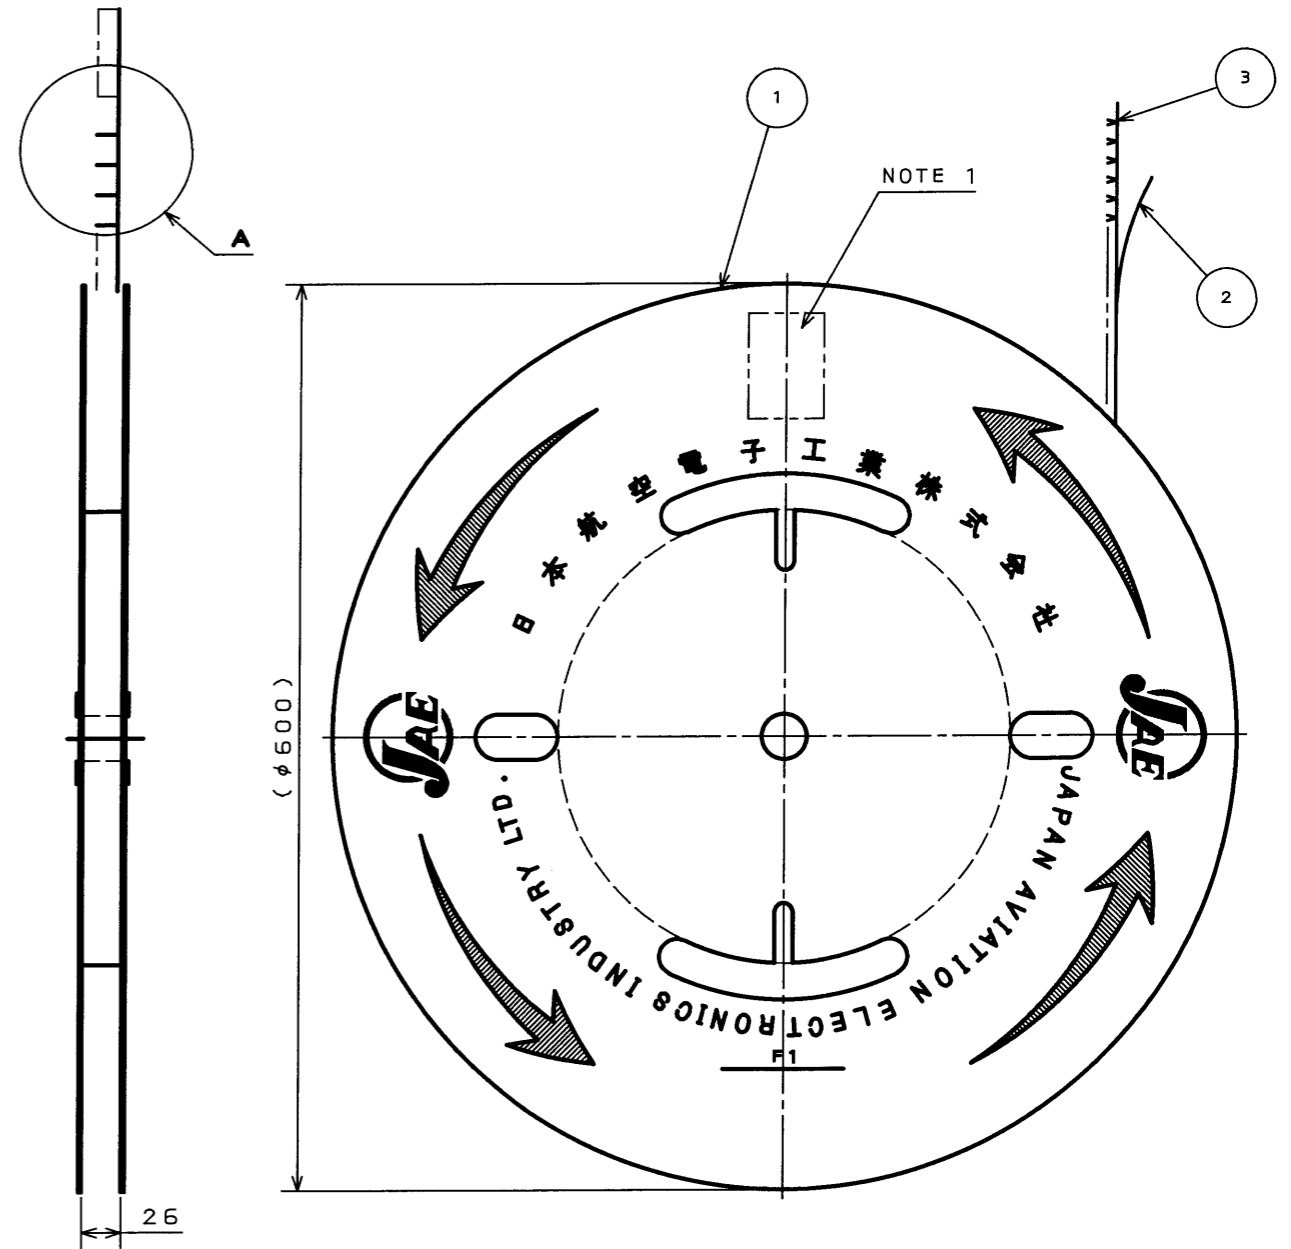

DETAIL A
(SCALE 5:1)

SECT. B-B
(SCALE 5:1)

特別管理品目
SPECIAL CONTROL ITEM
MX(AUTO)

- NOTE 1. THE QUANTITY OF 5,000 PIECES AND PART NUMBER M31S05K2FA ARE MARKED IN THE PACKING LABEL INDICATED AT THE REEL BOARD.
2. THE WIRE TO BE USED IS A STRANDED WIRE OF 1.5mm SQUARE WITH INSULATOR OUTER DIAMETER OF 1.8mm TO 2.2mm DIAMETER. (CHFUS 1.5mm SQUARE OR EQUIVALENT WIRES)
3. THE SHEARED EDGES ARE NOT PLATED.

- 注1 現品票により、数量(5000)及び、品名(M31S05K2FA)を表示する。
- 注2 使用電線は1.5sq、被覆外形φ1.8~φ2.2の撚り線とする。(CHFUS1.5sq,及び相当品)
- 注3 せん断面にめっきは付かない。

3	M31S05K2FA	5000	MSP1R	REFLOWED TIN PLATE	
2	TAPE	1	PAPER		
1	REEL	1	PAPER		
符号 NO.	名称 DESCRIPTION	個数 QTY.	材料 MATERIAL	仕上 FINISH	備考 REMARKS
仕様書(SPECIFICATION)		第1版(ORIGINAL DATE) 28.Feb.2003		JAE-CONNECTOR.COM Reference Only	
一般公差(GENERAL TOLERANCE)		製図 DR.		名称(TITLE) M31S05K2FA (MAGAZINE ASSEMBLY)	
寸法(DIMENSION)		担当 CHK.		JAE ELECTRONICS INDUSTRY, LTD.	
. ±0.3		査閲 APPD.		図面番号(DRAWING NO.) SJ038295	
.X ±0.3		承認 APPD.		版数 (REV.) 3	
.XX ±0.3					
.XXX ±					