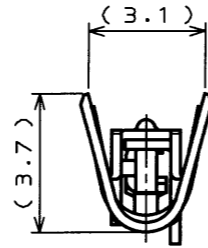

DETAIL A
(SCALE 5:1)

SECT. B-B
(SCALE 5:1)

特別管理品目
SPECIAL CONTROL ITEM
MX(AUTO)

- NOTE 1. THE QUANTITY OF 5,000 PIECES AND PART NUMBER M31S05K2FA ARE MARKED IN THE PACKING LABEL INDICATED AT THE REEL BOARD.
2. THE WIRE TO BE USED IS A STRANDED WIRE OF 1.5mm SQUARE WITH INSULATOR OUTER DIAMETER OF 1.8mm TO 2.2mm DIAMETER. (CHFUS 1.5mm SQUARE OR EQUIVALENT WIRES)
3. THE SHEARED EDGES ARE NOT PLATED.

- 注1 現品票により、数量(5000)及び、品名(M31S05K2FA)を表示する。
- 注2 使用電線は1.5sq、被覆外形φ1.8~φ2.2の撚り線とする。(CHFUS1.5sq,及び相当品)
- 注3 せん断面にめっきは付かない。

3	M31S05K2FA	5000	MSP1R	REFLOWED TIN PLATE	
2	TAPE	1	PAPER		
1	REEL	1	PAPER		
符号 NO.	名称 DESCRIPTION	個数 QTY.	材料 MATERIAL	仕上 FINISH	備考 REMARKS
仕様書(SPECIFICATION)		第1版(ORIGINAL DATE) 28.Feb.2003		JAE-CONNECTOR.COM Reference Only	
一般公差(GENERAL TOLERANCE)		製図 DR.		名称(TITLE) M31S05K2FA (MAGAZINE ASSEMBLY)	
寸法(DIMENSION)		担当 CHK.		JAE ELECTRONICS INDUSTRY, LTD.	
. ±0.3		査閲 APPD.		図面番号(DRAWING NO.) SJ038295	
.X ±0.3		承認 APPD.		版数 (REV.) 3	
.XX ±0.3					
.XXX ±					