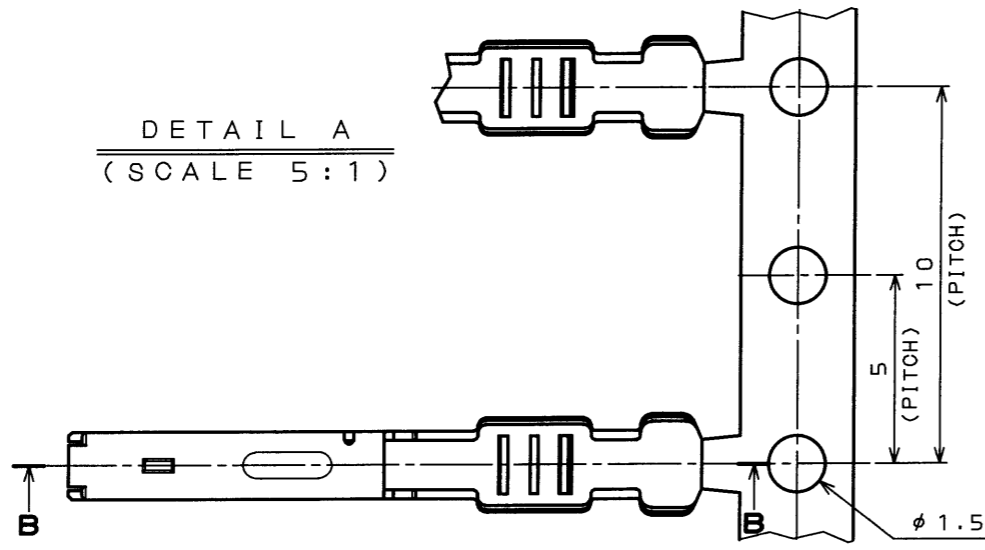

特別管理品目
SPECIAL CONTROL ITEM
MX(AUTO)

NOTE 1. THE QUANTITY OF 5,000 PIECES AND PART NUMBER M31S05K4FA ARE MARKED IN THE PACKING LABEL INDICATED AT THE REEL BOARD.

2. THE WIRE TO BE USED IS A STRANDED WIRE OF 0.3mm TO 0.85mm SQUARE WITH INSULATION DIAMETER OF 1.1mm TO 2.1mm. (EQUIVALENT TO CAVUS, CAVS AND AVSS OF 0.3mm TO 0.85mm SQUARE, AND AVS OF 0.3mm TO 0.5mm SQUARE.)

3. THE SHEARED EDGES ARE NOT PLATED.

注1 現品票により、数量(5000)及び、品名(M31S05K4FA)を表示する。

注2 使用電線は0.3~0.85sq、被覆外形φ1.1~φ2.1の撚り線とする。(CAVUS,CAVS,AVSS0.3~0.85sq,AVS0.3~0.5sq等)

注3 せん断面にめっきは付かない。

符号 NO.	名称 DESCRIPTION	個数 QTY.	材料 MATERIAL	仕上 FINISH	備考 REMARKS
3	M31S05K4FA	5000	MSP1R	REFLOWED TIN PLATE	
2	TAPE	1	PAPER		
1	REEL	1	PAPER		
仕様書(SPECIFICATION)		第1版(ORIGINAL DATE) 28.Feb.2003		JAE CONNECTOR REFERENCE ONLY	
公差(GENERAL TOLERANCE)		製図 DR.		名称(TITLE) M31S05K4FA (MAGAZINE ASSEMBLY)	
寸法(DIMENSION)		担当 CHK. A.OONO		JAE ELECTRONICS INDUSTRY, LTD.	
角度(ANGLES)		査閲 APPD.		図面番号(DRAWING NO.) SJ037464	
. ±0.3		承認 APPD. T.TOTANI		重量(WEIGHT)	
.X ±0.3				JAE	
.XX ±0.3				版数(REV.) 3	
.XXX ±					