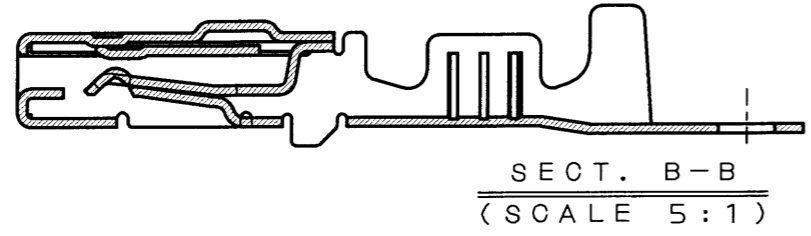

特別管理品目
SPECIAL CONTROL ITEM
MX(AUTO)

NOTE 1. THE QUANTITY OF 5,000 PIECES AND PART NUMBER M31S05K4FA ARE MARKED IN THE PACKING LABEL INDICATED AT THE REEL BOARD.

2. THE WIRE TO BE USED IS A STRANDED WIRE OF 0.3mm TO 0.85mm SQUARE WITH INSULATION DIAMETER OF 1.1mm TO 2.1mm. (EQUIVALENT TO CAVUS, CAVS AND AVSS OF 0.3mm TO 0.85mm SQUARE, AND AVS OF 0.3mm TO 0.5mm SQUARE.)

3. THE SHEARED EDGES ARE NOT PLATED.

注1 現品票により、数量(5000)及び、品名(M31S05K4FA)を表示する。

注2 使用電線は0.3~0.85sq、被覆外形φ1.1~φ2.1の撚り線とする。(CAVUS,CAVS,AVSS0.3~0.85sq,AVS0.3~0.5sq等)

注3 せん断面にめっきは付かない。

符号 NO.	名称 DESCRIPTION	個数 QTY.	材料 MATERIAL	仕上 FINISH	備考 REMARKS
3	M31S05K4FA	5000	MSP1R	REFLOWED TIN PLATE	
2	TAPE	1	PAPER		
1	REEL	1	PAPER		
仕様書(SPECIFICATION)		第1版(ORIGINAL DATE) 28.Feb.2003		JAE CONNECTOR REFERENCE ONLY	
公差(GENERAL TOLERANCE)		製図 DR.		名称(TITLE) M31S05K4FA (MAGAZINE ASSEMBLY)	
寸法(DIMENSION)		担当 CHK. A.OONO		JAE ELECTRONICS INDUSTRY, LTD.	
角度(ANGLES)		査閲 APPD.		図面番号(DRAWING NO.) SJ037464	
. ±0.3		承認 APPD. T.TOTANI		重量(WEIGHT)	
.X ±0.3				JAE	
.XX ±0.3				版数(REV.) 3	
.XXX ±					