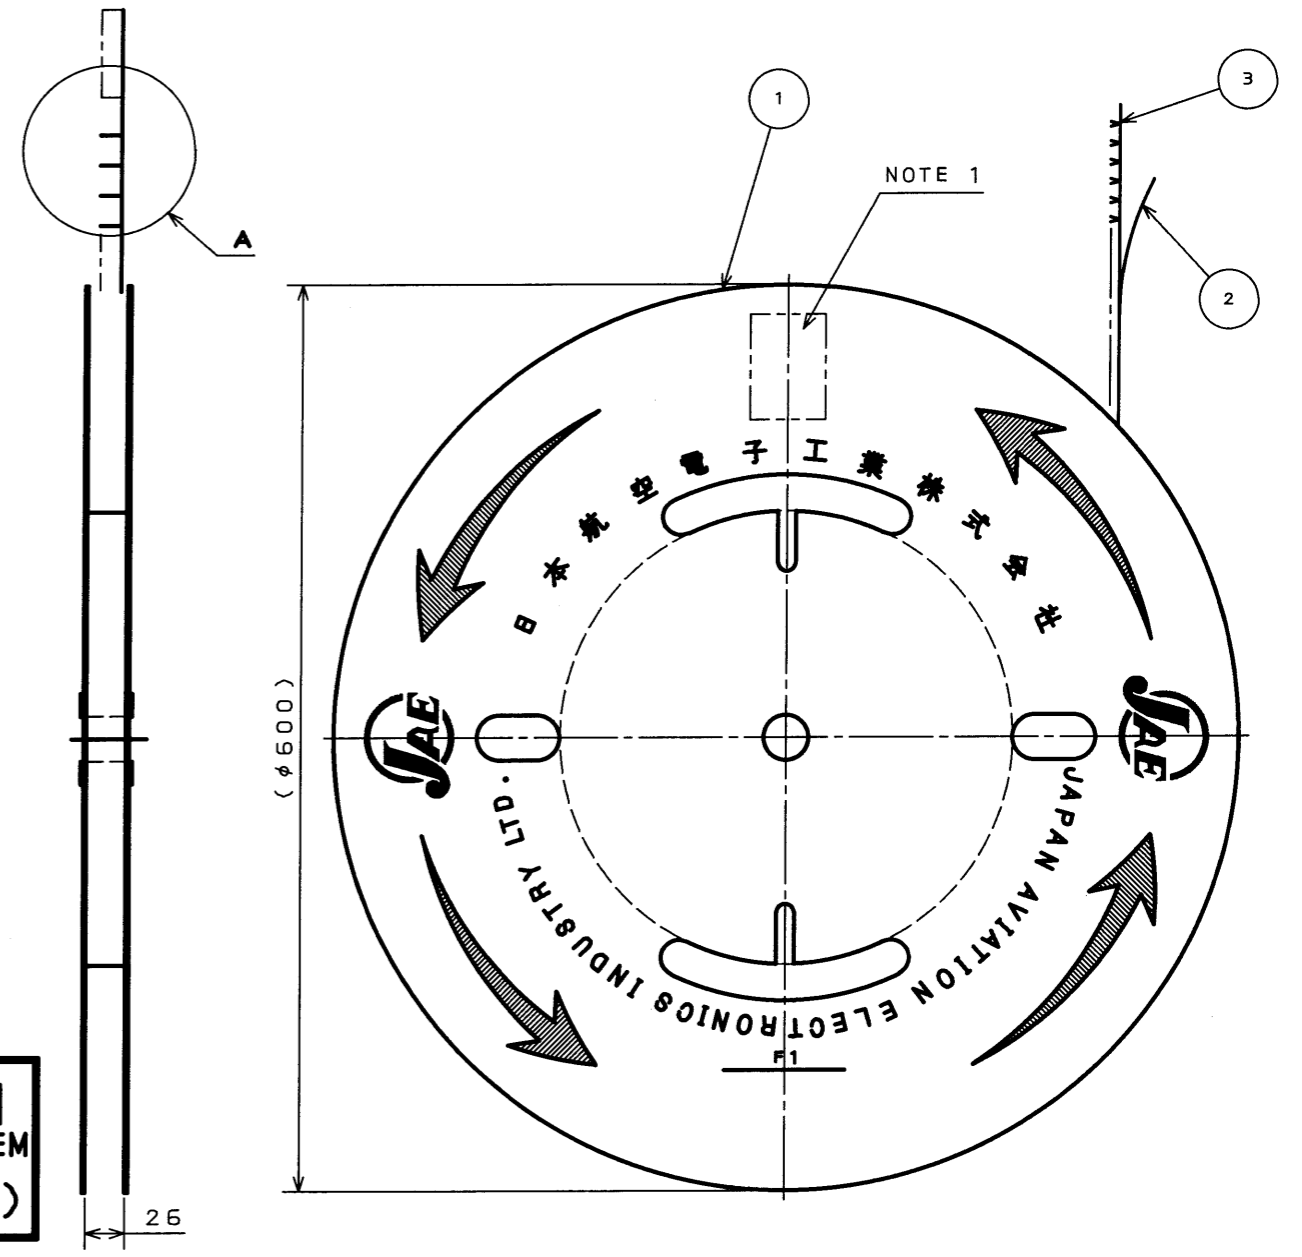

図面番号(DRAWING NO.) SJ037464

版数 REV.	年月日 DATE	DCN NO.	変更内容 DESCRIPTION	製図 DR.	担当 CHK.	査閲 APPD.	承認 APPD.
2	21.Apr.2003	51756	REDRAWN	H.SAKURADA	A.OONO		T.TOTANI
3	18.Jul.2003	52446	CHANGED TO SPECIAL CONTROL ITEM	M.TANAKA	K.TABATA		A. Ohno

特別管理品目
SPECIAL CONTROL ITEM
MX(AUTO)

NOTE 1. THE QUANTITY OF 5,000 PIECES AND PART NUMBER M31S05K4FA ARE MARKED IN THE PACKING LABEL INDICATED AT THE REEL BOARD.

2. THE WIRE TO BE USED IS A STRANDED WIRE OF 0.3mm TO 0.85mm SQUARE WITH INSULATION DIAMETER OF 1.1mm TO 2.1mm. (EQUIVALENT TO CAVUS, CAVS AND AVSS OF 0.3mm TO 0.85mm SQUARE, AND AVS OF 0.3mm TO 0.5mm SQUARE.)

3. THE SHEARED EDGES ARE NOT PLATED.

注1 現品票により、数量(5000)及び、品名(M31S05K4FA)を表示する。

注2 使用電線は0.3~0.85sq、被覆外形φ1.1~φ2.1の撚り線とする。(CAVUS,CAVS,AVSS0.3~0.85sq,AVS0.3~0.5sq等)

注3 せん断面にめっきは付かない。

符号 NO.	名称 DESCRIPTION	個数 QTY.	材料 MATERIAL	仕上 FINISH	備考 REMARKS
3	M31S05K4FA	5000	MSP1R	REFLOWED TIN PLATE	
2	TAPE	1	PAPER		
1	REEL	1	PAPER		
仕様書(SPECIFICATION)		第1版(ORIGINAL DATE) 28.Feb.2003		JAE CONNECTOR REFERENCE ONLY	
公差(GENERAL TOLERANCE)		製図 DR.		名称(TITLE) M31S05K4FA (MAGAZINE ASSEMBLY)	
寸法(DIMENSION)		担当 CHK. A.OONO		JAE ELECTRONICS INDUSTRY, LTD.	
角度(ANGLES)		査閲 APPD.		図面番号(DRAWING NO.) SJ037464	
. ±0.3		承認 APPD. T.TOTANI		重量(WEIGHT)	
.X ±0.3				JAE	
.XX ±0.3				版数(REV.) 3	
.XXX ±					