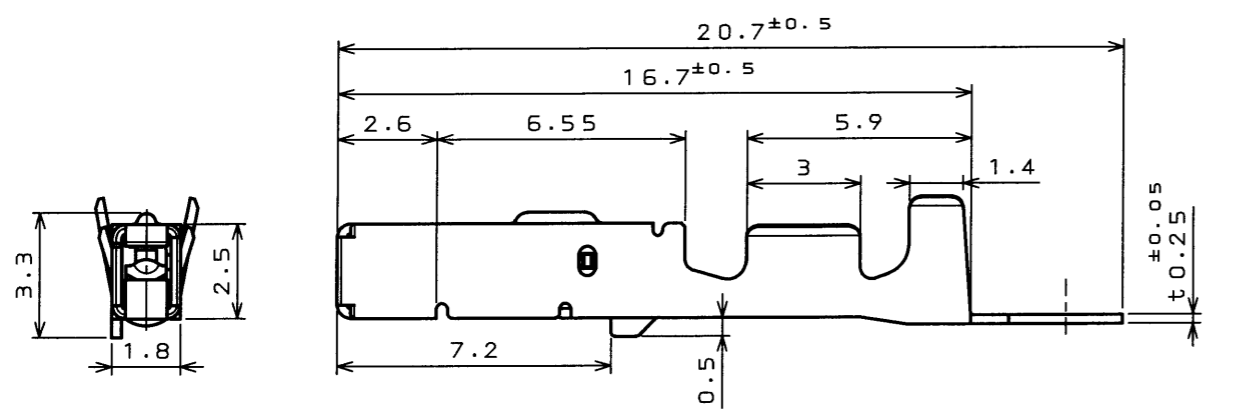

特別管理品目
SPECIAL CONTROL ITEM
MX(AUTO)

NOTE 1. THE QUANTITY OF 5,000 PIECES AND PART NUMBER M31S05K4FA ARE MARKED IN THE PACKING LABEL INDICATED AT THE REEL BOARD.

2. THE WIRE TO BE USED IS A STRANDED WIRE OF 0.3mm TO 0.85mm SQUARE WITH INSULATION DIAMETER OF 1.1mm TO 2.1mm. (EQUIVALENT TO CAVUS, CAVS AND AVSS OF 0.3mm TO 0.85mm SQUARE, AND AVS OF 0.3mm TO 0.5mm SQUARE.)

3. THE SHEARED EDGES ARE NOT PLATED.

注1 現品票により、数量(5000)及び、品名(M31S05K4FA)を表示する。

注2 使用電線は0.3~0.85sq、被覆外形φ1.1~φ2.1の撚り線とする。(CAVUS,CAVS,AVSS0.3~0.85sq,AVS0.3~0.5sq等)

注3 せん断面にめっきは付かない。

符号 NO.	名称 DESCRIPTION	個数 QTY.	材料 MATERIAL	仕上 FINISH	備考 REMARKS
3	M31S05K4FA	5000	MSP1R	REFLOWED TIN PLATE	
2	TAPE	1	PAPER		
1	REEL	1	PAPER		
仕様書(SPECIFICATION)		第1版(ORIGINAL DATE) 28.Feb.2003		JAE CONNECTOR REFERENCE ONLY	
公差(GENERAL TOLERANCE)		製図 DR.		名称(TITLE) M31S05K4FA (MAGAZINE ASSEMBLY)	
寸法(DIMENSION)		担当 CHK. A.OONO		JAE ELECTRONICS INDUSTRY, LTD.	
角度(ANGLES)		査閲 APPD.		図面番号(DRAWING NO.) SJ037464	
. ±0.3		承認 APPD. T.TOTANI		重量(WEIGHT)	
.X ±0.3				JAE	
.XX ±0.3				版数(REV.) 3	
.XXX ±					