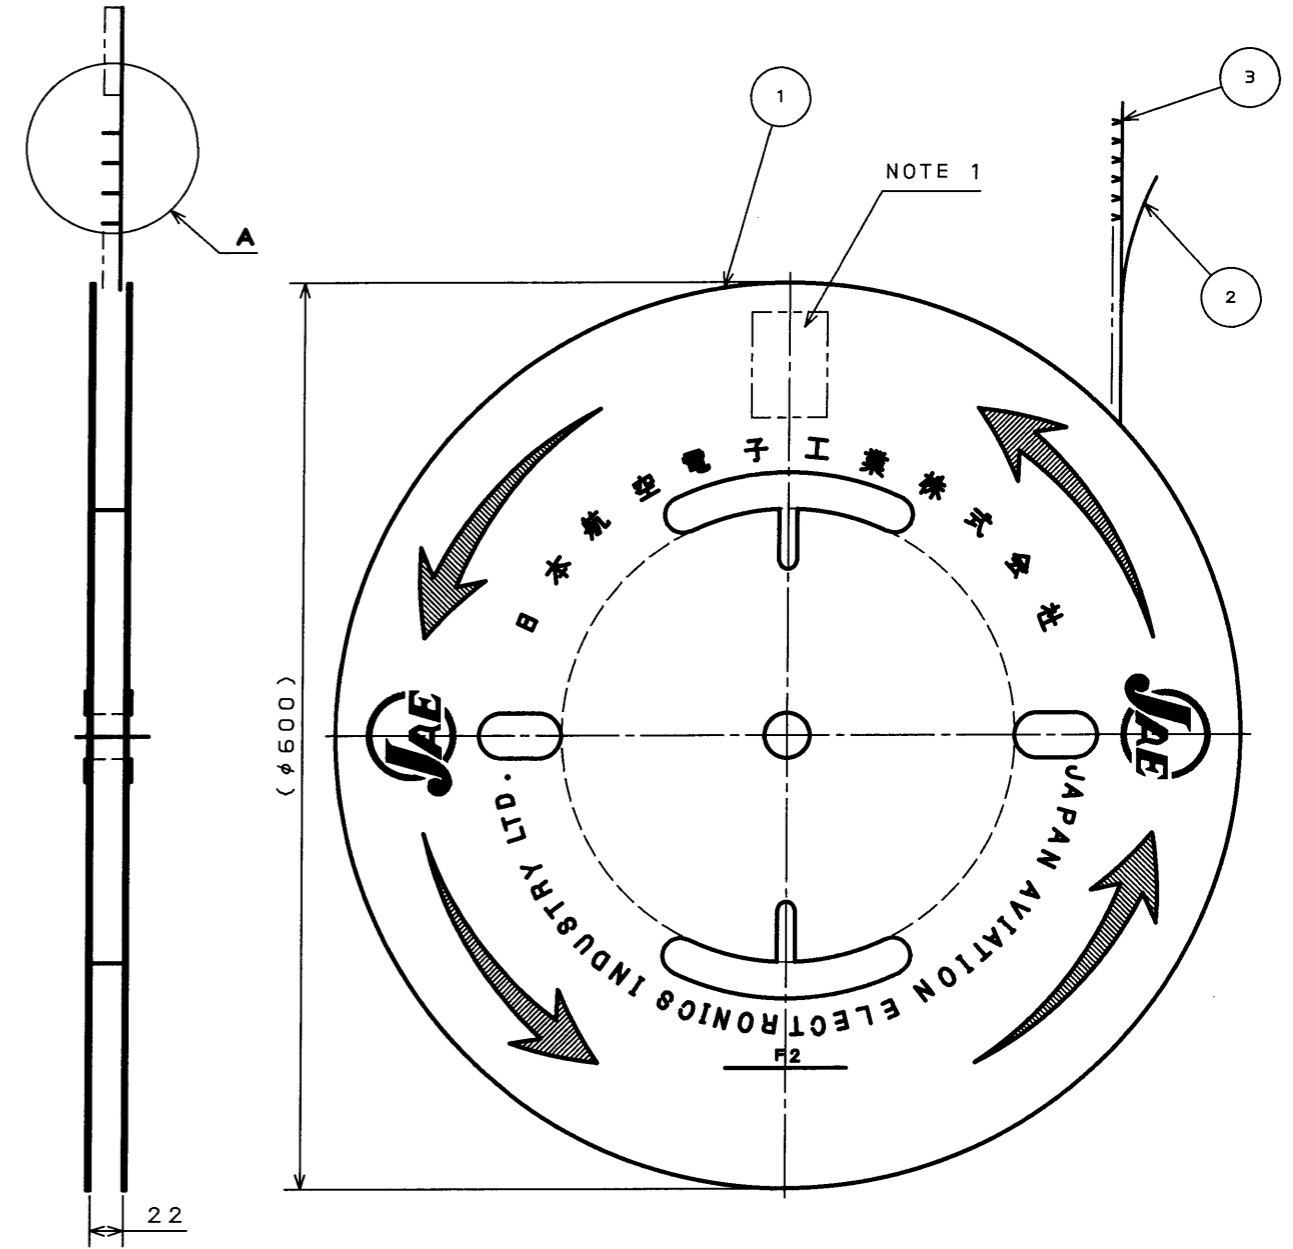

DETAIL A  
(SCALE 5:1)

SECT. B-B  
(SCALE 5:1)

**特別管理品目**  
**SPECIAL CONTROL ITEM**  
**MX(AUTO)**

- NOTE 1. THE QUANTITY OF 7,000 PIECES AND PART NUMBER M31S07K4FA ARE MARKED IN THE PACKING LABEL INDICATED AT THE REEL BOARD.
2. THE WIRE TO BE USED IS A STRANDED WIRE OF 0.3mm TO 0.5mm SQUARE WITH INSULATION DIAMETER OF 1.1mm TO 1.7mm. (EQUIVALENT TO CAVUS OF 0.3mm TO 0.5mm SQUARE, AND AVSS OF 0.3mm TO 0.5mm SQUARE.)
3. THE SHEARED EDGES ARE NOT PLATED.

- 注1 現品票により、数量(7000)及び品名(M31S07K4FA)を表示する。
- 注2 使用電線は0.3~0.5sq、被覆外形φ1.1~φ1.7の撚り線とする。(CAVUS0.3~0.5sq, AVSS0.3~0.5sq等)
- 注3 せん断面にめっきは付かない。

符号 NO.	名称 DESCRIPTION	個数 QTY.	材料 MATERIAL	仕上 FINISH	備考 REMARKS
3	M31S07K4FA	7000	MSP1R	REFLOWED TIN PLATE	
2	TAPE	1	PAPER		
1	REEL	1	PAPER		
仕様書(SPECIFICATION)		第1版(ORIGINAL DATE) 28.Feb.2003		製図 DR.	製図 DR.
公差(GENERAL TOLERANCE)		寸法(DIMENSION)		担当 CHK.	名称(TITLE)
. ±0.3		X° ±		査閲 APPD.	M31S07K4FA
.X ±0.3		X°X' ±		承認 APPD.	(MAGAZINE ASSEMBLY)
.XX ±0.3		.XXX ±			図面番号(DRAWING NO.)
				重量(WEIGHT)	SJ037461