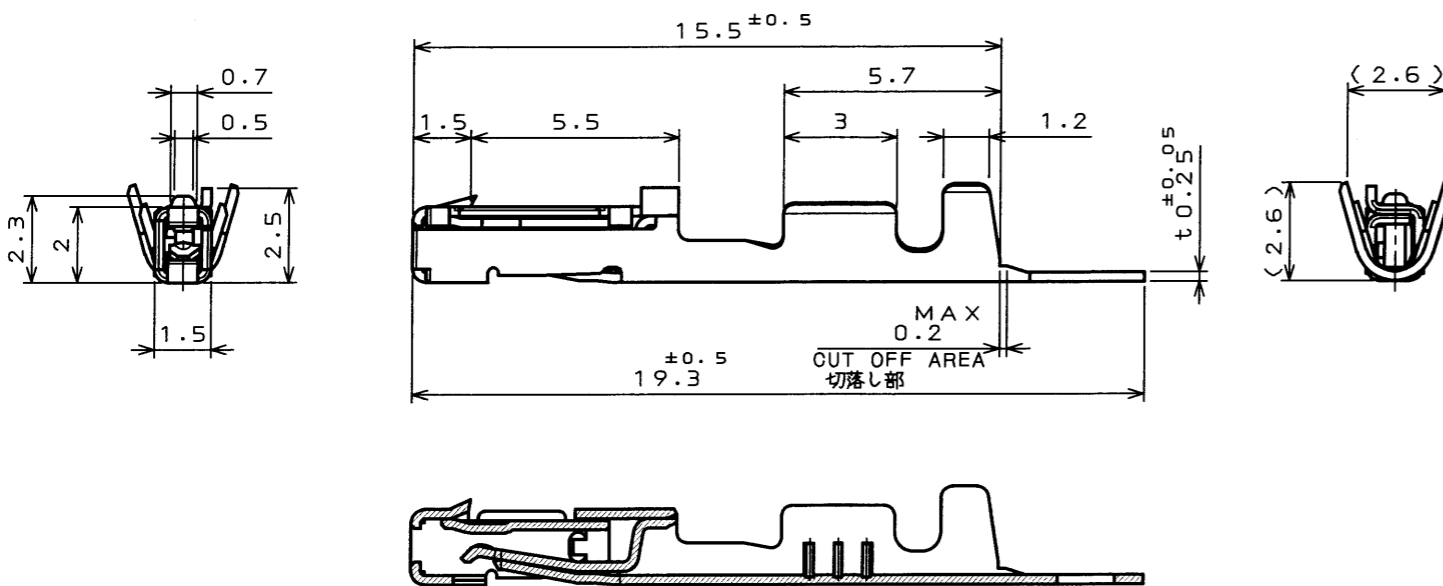

DETAIL A  
(SCALE 5:1)

SECT. B-B  
(SCALE 5:1)

**特別管理品目**  
**SPECIAL CONTROL ITEM**  
**MX(AUTO)**

- NOTE 1. THE QUANTITY OF 7,000 PIECES AND PART NUMBER M31S07K4FA ARE MARKED IN THE PACKING LABEL INDICATED AT THE REEL BOARD.
2. THE WIRE TO BE USED IS A STRANDED WIRE OF 0.3mm TO 0.5mm SQUARE WITH INSULATION DIAMETER OF 1.1mm TO 1.7mm. (EQUIVALENT TO CAVUS OF 0.3mm TO 0.5mm SQUARE, AND AVSS OF 0.3mm TO 0.5mm SQUARE.)
3. THE SHEARED EDGES ARE NOT PLATED.

- 注1 現品票により、数量(7000)及び品名(M31S07K4FA)を表示する。
- 注2 使用電線は0.3~0.5sq、被覆外形φ1.1~φ1.7の撚り線とする。(CAVUS0.3~0.5sq, AVSS0.3~0.5sq等)
- 注3 せん断面にめっきは付かない。

符号 NO.	名称 DESCRIPTION	個数 QTY.	材料 MATERIAL	仕上 FINISH	備考 REMARKS
3	M31S07K4FA	7000	MSP1R	REFLOWED TIN PLATE	
2	TAPE	1	PAPER		
1	REEL	1	PAPER		
仕様書(SPECIFICATION)		第1版(ORIGINAL DATE) 28.Feb.2003		製図 DR.	製図 DR.
公差(GENERAL TOLERANCE)		寸法(DIMENSION)		担当 CHK.	名称(TITLE)
. ±0.3		X° ±		査閲 APPD.	M31S07K4FA
.X ±0.3		X°X' ±		承認 APPD.	(MAGAZINE ASSEMBLY)
.XX ±0.3		.XXX ±			図面番号(DRAWING NO.)
				重量(WEIGHT)	SJ037461