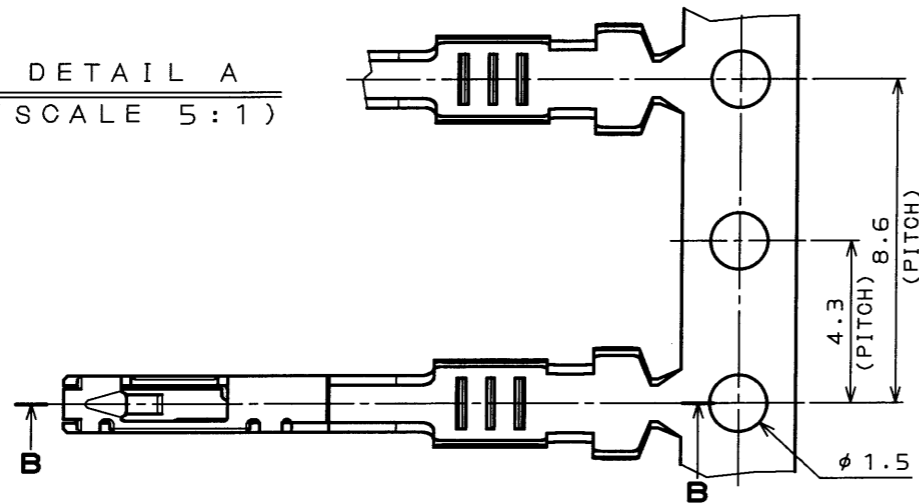

DETAIL A  
(SCALE 5:1)

SECT. B-B  
(SCALE 5:1)

**特別管理品目**  
**SPECIAL CONTROL ITEM**  
**MX(AUTO)**

- NOTE 1. THE QUANTITY OF 7,000 PIECES AND PART NUMBER M31S07K4FA ARE MARKED IN THE PACKING LABEL INDICATED AT THE REEL BOARD.
2. THE WIRE TO BE USED IS A STRANDED WIRE OF 0.3mm TO 0.5mm SQUARE WITH INSULATION DIAMETER OF 1.1mm TO 1.7mm. (EQUIVALENT TO CAVUS OF 0.3mm TO 0.5mm SQUARE, AND AVSS OF 0.3mm TO 0.5mm SQUARE.)
3. THE SHEARED EDGES ARE NOT PLATED.

- 注1 現品票により、数量(7000)及び品名(M31S07K4FA)を表示する。
- 注2 使用電線は0.3~0.5sq、被覆外形φ1.1~φ1.7の撚り線とする。(CAVUS0.3~0.5sq, AVSS0.3~0.5sq等)
- 注3 せん断面にめっきは付かない。

符号 NO.	名称 DESCRIPTION	個数 QTY.	材料 MATERIAL	仕上 FINISH	備考 REMARKS
3	M31S07K4FA	7000	MSP1R	REFLOWED TIN PLATE	
2	TAPE	1	PAPER		
1	REEL	1	PAPER		
仕様書(SPECIFICATION)		第1版(ORIGINAL DATE) 28.Feb.2003		製図 DR.	製図 DR.
公差(GENERAL TOLERANCE)		寸法(DIMENSION)		担当 CHK.	名称(TITLE)
. ±0.3		X° ±		査閲 APPD.	M31S07K4FA
.X ±0.3		X°X' ±		承認 APPD.	(MAGAZINE ASSEMBLY)
.XX ±0.3		.XXX ±			図面番号(DRAWING NO.)
				重量(WEIGHT)	SJ037461