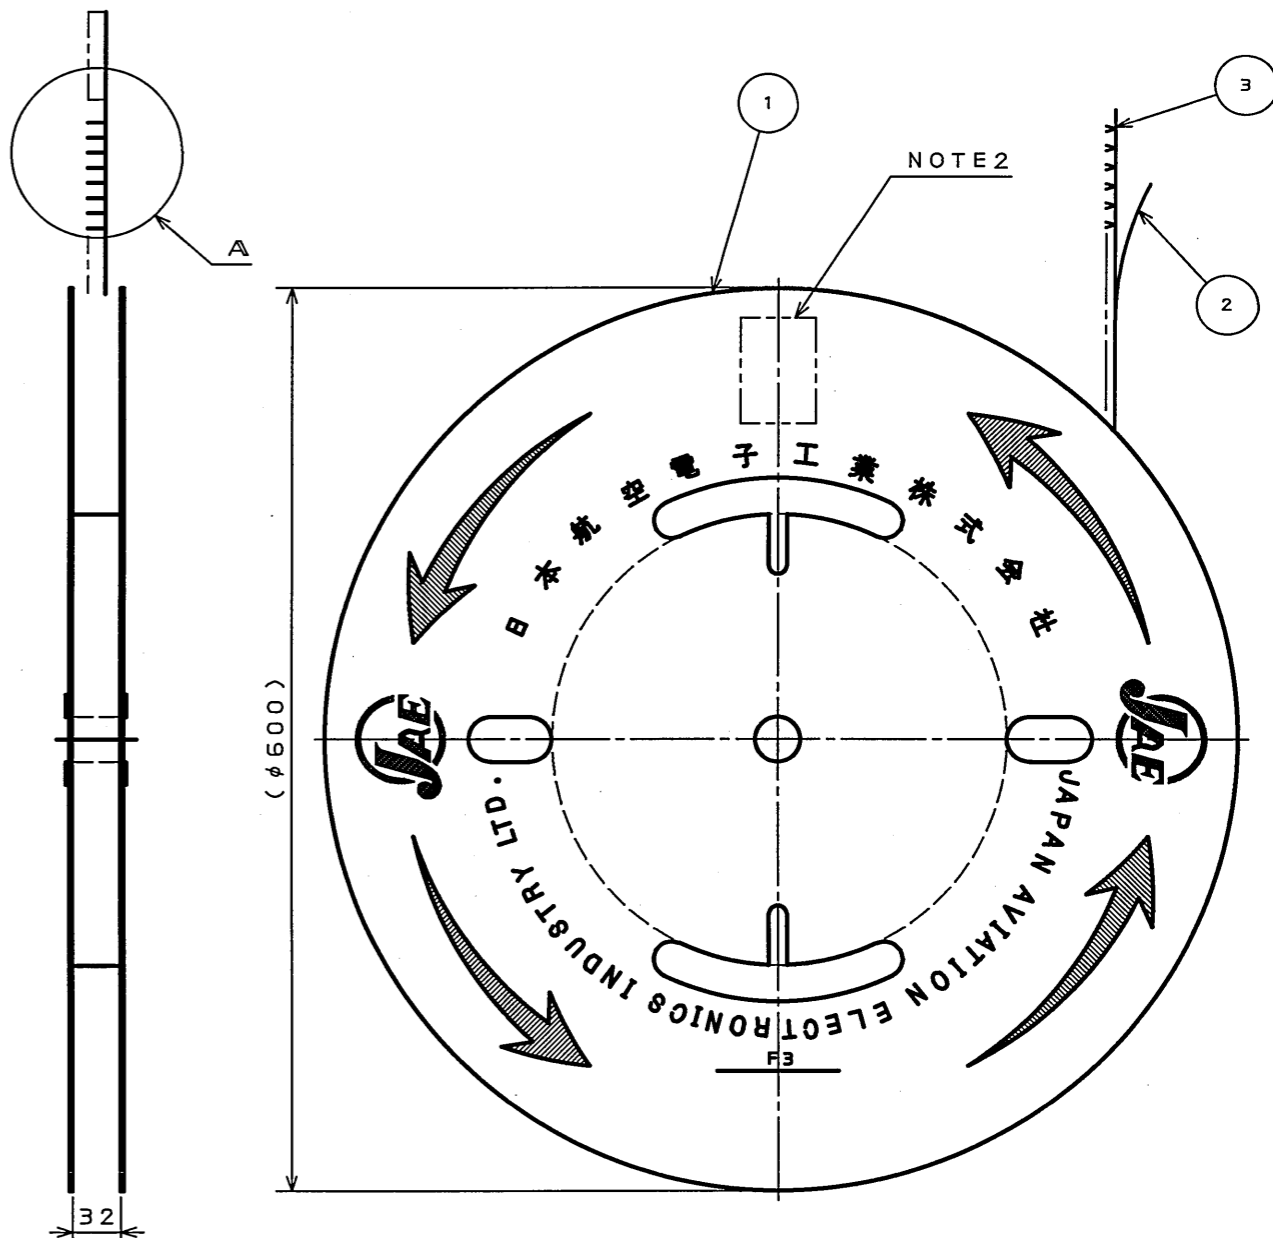

SJ038747  
(DRAWING NO.)

版数 REV.	年月日 DATE	DCN NO.	変更内容 DESCRIPTION	製図 DR.	担当 CHK.	査閲 APPD.	承認 APPD.
2	9.Jul.2003	052455	REVISED FORM		N.TOUDOU		T.TOTANI
3	12.Nov.2008	066919	ADDED DIMENSION etc		Y.WATANABE	K.Miyamoto	T.Totani

A部詳細図  
(尺度 5:1)

△ NOTE1. APPLICABLE WIRE: CAN SD 0.35sq (ONLY CANSD USE).

△ 2. PART NUMBER & DRAWING NUMBER & QUANTITY SHALL BE DESCRIBED AS INDICATED.

3. THE SHEARED EDGES OF CONTACT ARE NOT PLATED.

△ 注 1. 使用電線はCAN SD 0.35sq (CANケーブル)のみとする。

△ 2. 図示の位置に品名、図番、数量を記載する。

3. 切断面に、めっきは付かない。

3	025 FEMALE TERMINAL	7500	MSP1R	PLATING:Sn	
2	TAPE	1	PAPER		
1	REEL	1	PAPER		
符号 NO.	名称 DESCRIPTION	個数 QTY.	材料 MATERIAL	仕上 FINISH	備考 REMARKS
仕様書 (SPECIFICATION) JACS-1754 △ J AHL-1754		第1版 (ORIGINAL DATE) 30.Jun.2003		尺度 (SCALE) 1:5	シリーズ (SERIES) MX34
公差 (GENERAL TOLERANCE)		製図 DR.		名称 (TITLE) M34S75C4F3	
寸法 (DIMENSION)		担当 CHK. N.TOUDOU		日本航空電子工業株式会社 JAPAN AVIATION ELECTRONICS INDUSTRY, LTD.	
角度 (ANGLES)		査閲 APPD.			
. ±0.5 X° ± .X ±0.5 X'X' ± .XX ±0.5 .XXX ±		承認 APPD. T.TOTANI			
		質量 (MASS)		図面番号 (DRAWING NO.) SJ038747	
				版数 (REV.) 3	