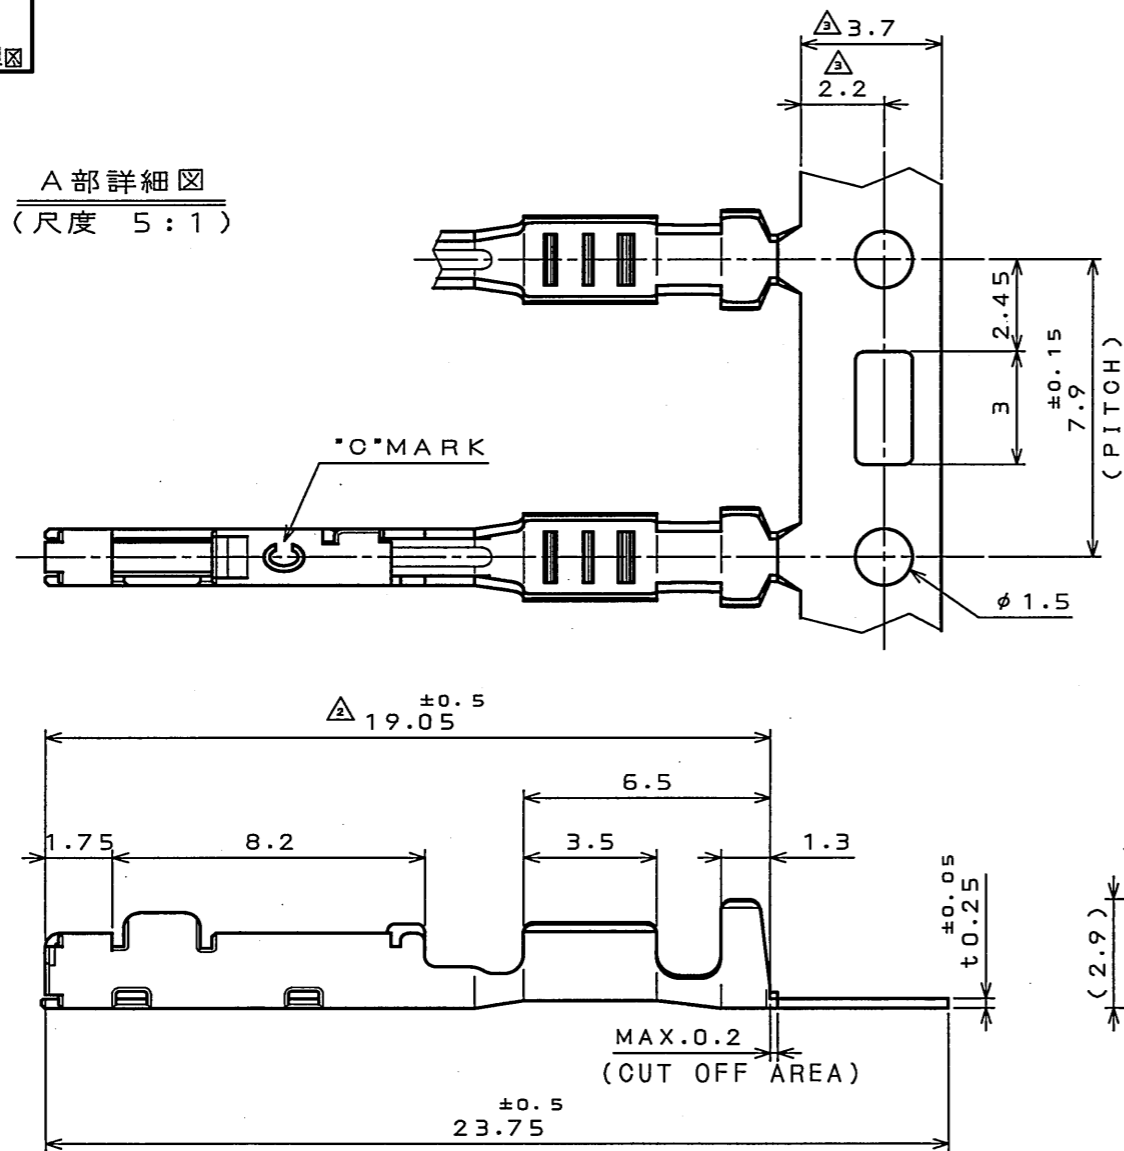

SJ038747  
(DRAWING NO.)

版数 REV.	年月日 DATE	DCN NO.	変更内容 DESCRIPTION	製図 DR.	担当 CHK.	査閲 APPD.	承認 APPD.
2	9.Jul.2003	052455	REVISED FORM		N.TOUDOU		T.TOTANI
3	12.Nov.2008	066919	ADDED DIMENSION etc		Y.WATANABE	K.Miyamoto	T.Totani

A部詳細図  
(尺度 5:1)

△ NOTE1. APPLICABLE WIRE: CAN SD 0.35sq (ONLY CANSD USE).

△ 2. PART NUMBER & DRAWING NUMBER & QUANTITY SHALL BE DESCRIBED AS INDICATED.

3. THE SHEARED EDGES OF CONTACT ARE NOT PLATED.

△ 注 1. 使用電線はCAN SD 0.35sq (CANケーブル)のみとする。

△ 2. 図示の位置に品名、図番、数量を記載する。

3. 切断面に、めっきは付かない。

3	025 FEMALE TERMINAL	7500	MSP1R	PLATING:Sn	
2	TAPE	1	PAPER		
1	REEL	1	PAPER		
符号 NO.	名称 DESCRIPTION	個数 QTY.	材料 MATERIAL	仕上 FINISH	備考 REMARKS
仕様書 (SPECIFICATION) JACS-1754 △ J AHL-1754		第1版 (ORIGINAL DATE) 30.Jun.2003		尺度 (SCALE) 1:5	シリーズ (SERIES) MX34
公差 (GENERAL TOLERANCE)		製図 DR.		名称 (TITLE) M34S75C4F3	
寸法 (DIMENSION)		担当 CHK. N.TOUDOU		日本航空電子工業株式会社 JAPAN AVIATION ELECTRONICS INDUSTRY, LTD.	
角度 (ANGLES)		査閲 APPD.			
. ±0.5 X° ± .X ±0.5 X'X' ± .XX ±0.5 .XXX ±		承認 APPD. T.TOTANI			
		質量 (MASS)		図面番号 (DRAWING NO.) SJ038747	
				版数 (REV.) 3	