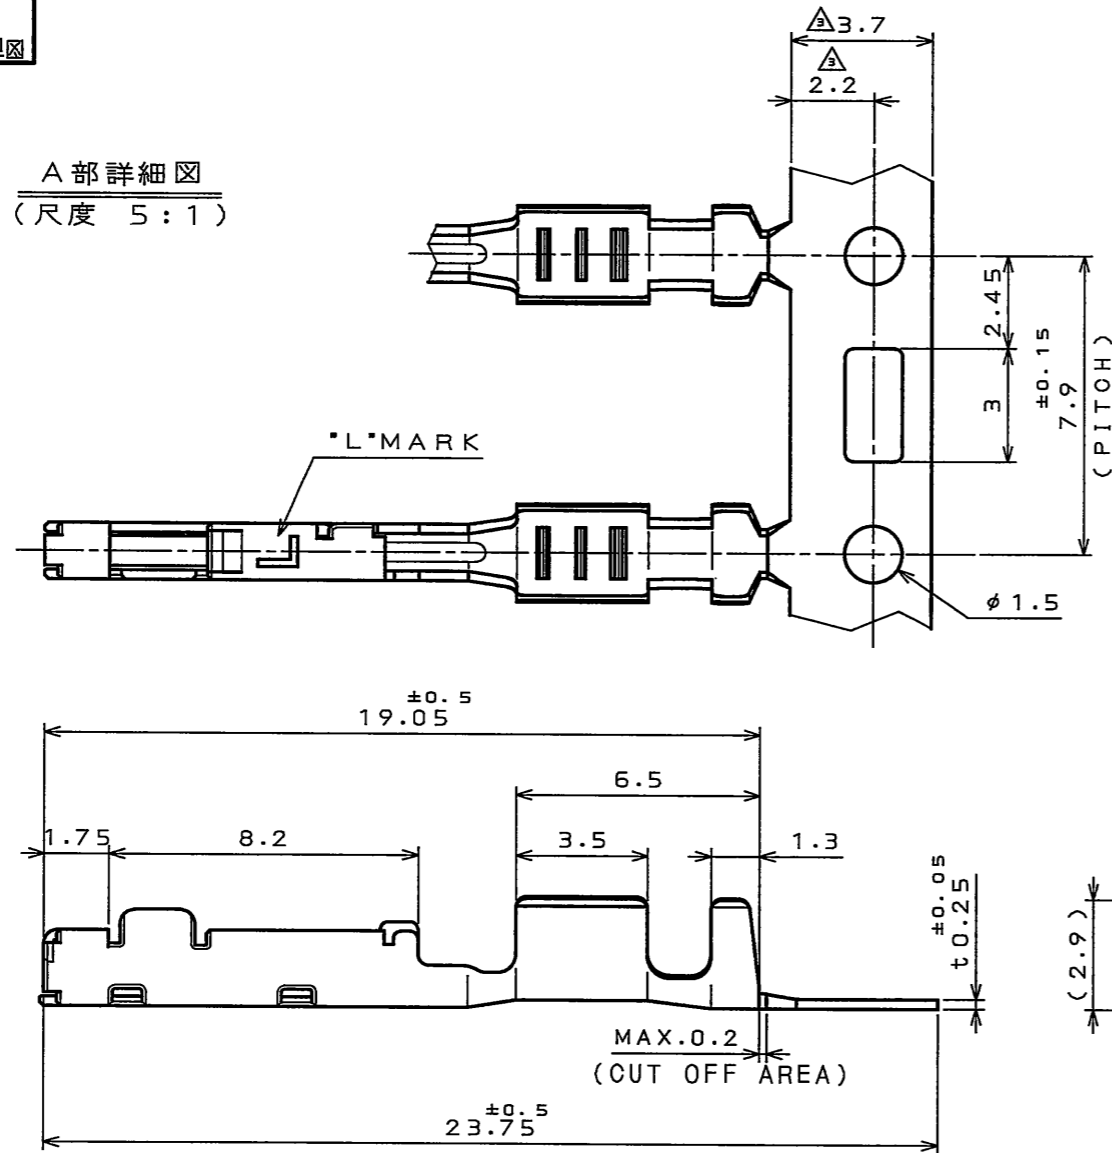

E688E01S
(DRAWING NO.) 台架図

版数 REV.	年月日 DATE	DCN NO.	変更内容 DESCRIPTION	製図 DR.	担当 CHK.	査閲 APPD.	承認 APPD.
2	22.Jul.2003	052533	Revised the shape.		N.TOUDOU		T.TOTANI
3	12.Nov.2008	066919	ADDED DIMENSION etc		Y.WATANABE	K. Miyamoto	T. Humel

A部詳細図
(尺度 5:1)

△ NOTE1. APPLICABLE WIRE: AVSS0.85sq,CAVSO.85sq.

△ 2. PART NUMBER & DRAWING NUMBER & QUANTITY SHALL BE DESCRIBED AS INDICATED.

3. THE SHEARED EDGES OF CONTACT ARE NOT PLATED.

△ 注 1. 使用電線はAVSS0.85sq,CAVSO.85sqとする。

△ 2. 図示の位置に品名、図番、数量を記載する。

3. 切断面に、めっきは付かない。

3	025 FEMALE TERMINAL	7500	MSP1R	PLATING:Sn	
2	TAPE	1	PAPER		
1	REEL	1	PAPER		
符号 NO.	名称 DESCRIPTION	個数 QTY.	材料 MATERIAL	仕上 FINISH	備考 REMARKS
仕様書(SPECIFICATION) JACS-1754 △ JAH-1754		第1版(ORIGINAL DATE) 11.Jul.2003		尺度(SCALE) 1:5	シリーズ(SERIES) MX34
一般差(GENERAL TOLERANCE)		製図 DR.		名称(TITLE) M34S75C4F4	
寸法(DIMENSION) 角度(ANGLES)		担当 CHK. N.TOUDOU		日本航空電子工業株式会社 JAPAN AVIATION ELECTRONICS INDUSTRY, LTD.	
. ±0.5 X° ±		査閲 APPD.			
.X ±0.5 X°X ±		承認 APPD. T.TOTANI			
.XX ±0.5		質量(MASS)		図面番号(DRAWING NO.) SJ038893	
.XXX ±				版数 (REV.) 3	