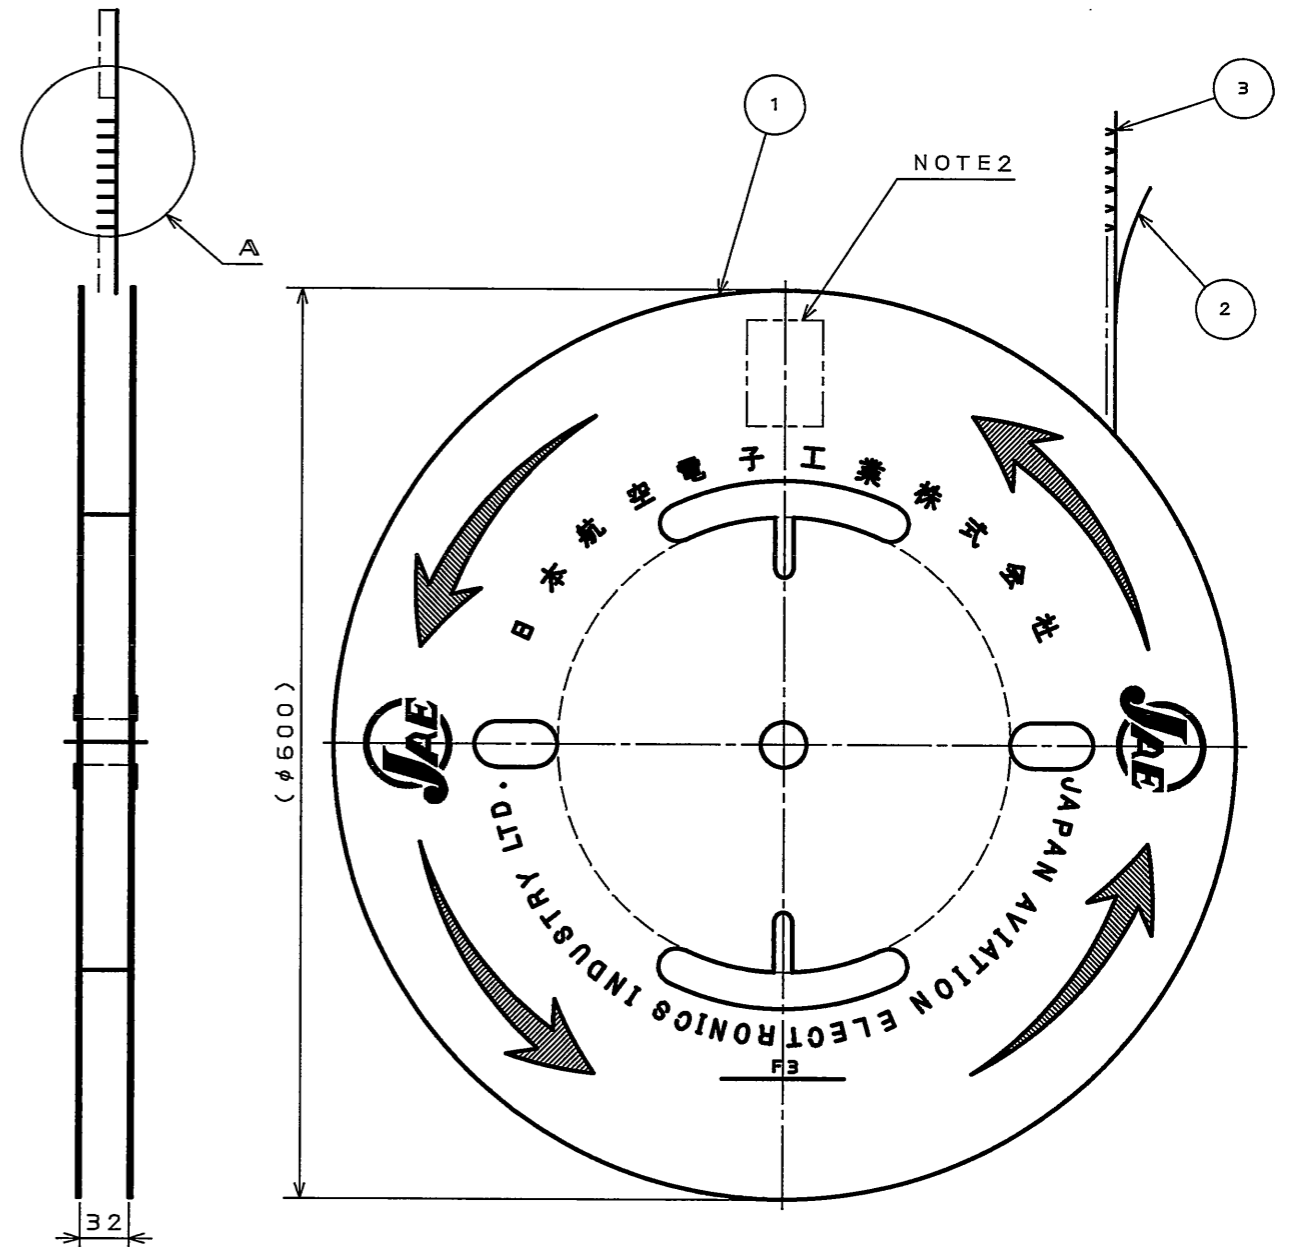

E688E01S
(DRAWING NO.) 台架図

版数 REV.	年月日 DATE	DCN NO.	変更内容 DESCRIPTION	製図 DR.	担当 CHK.	査閲 APPD.	承認 APPD.
2	22.Jul.2003	052533	Revised the shape.		N.TOUDOU		T.TOTANI
3	12.Nov.2008	066919	ADDED DIMENSION etc		Y.WATANABE	K. Miyamoto	T. Humel

A部詳細図
(尺度 5:1)

△ NOTE1. APPLICABLE WIRE: AVSS0.85sq,CAVSO.85sq.

△ 2. PART NUMBER & DRAWING NUMBER & QUANTITY SHALL BE DESCRIBED AS INDICATED.

3. THE SHEARED EDGES OF CONTACT ARE NOT PLATED.

△ 注 1. 使用電線はAVSS0.85sq,CAVSO.85sqとする。

△ 2. 図示の位置に品名、図番、数量を記載する。

3. 切断面に、めっきは付かない。

3	025 FEMALE TERMINAL	7500	MSP1R	PLATING:Sn	
2	TAPE	1	PAPER		
1	REEL	1	PAPER		
符号 NO.	名称 DESCRIPTION	個数 QTY.	材料 MATERIAL	仕上 FINISH	備考 REMARKS
仕様書(SPECIFICATION) JACS-1754 △ JAH-1754		第1版(ORIGINAL DATE) 11.Jul.2003		尺度(SCALE) 1:5	シリーズ(SERIES) MX34
一般差(GENERAL TOLERANCE)		製図 DR.		名称(TITLE) M34S75C4F4	
寸法(DIMENSION) 角度(ANGLES)		担当 CHK. N.TOUDOU		日本航空電子工業株式会社 JAPAN AVIATION ELECTRONICS INDUSTRY, LTD.	
. ±0.5 X° ±		査閲 APPD.			
.X ±0.5 X°X ±		承認 APPD. T.TOTANI			
.XX ±0.5		質量(MASS)		図面番号(DRAWING NO.) SJ038893	
.XXX ±				版数 (REV.) 3	