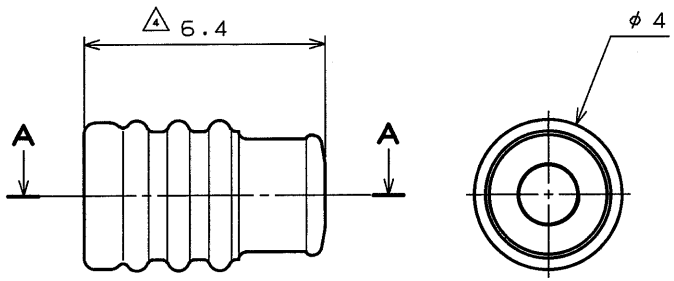

NOTE 1. APPLICABLE INSULATION DIAMETER  $\phi$  1.8 TO  $\phi$  2.2mm.  
 注1. 適合被覆外径  $\phi$  1.8 ~  $\phi$  2.2 未満

JAE Connector Div. Proprietary. Copyright © Japan Aviation Electronics Industry, Ltd. DCF-0-211D(98.02)

1	M351-50175	1	SILICONE RUBBER	——	COLOR: BLACK
符号 NO.	名称 DESCRIPTION	个数 QTY.	材料 MATERIAL	仕上 FINISH	備考 REMARKS
仕様書 (SPECIFICATION)		第1版 (ORIGINAL DATE) 10.Jul.1997		名称 (TITLE) M351-50175	
公差 (GENERAL TOLERANCE)		製図 DR.	——	日本航空電子工業株式会社 Reference Only	
寸法 (DIMENSION)		担当 CHK.	M.KAWAMATA	JAPAN AVIATION ELECTRONICS INDUSTRY, LTD.	
角度 (ANGLES)		査閲 APPD.	T.TOTANI	図面番号 (DRAWING NO.) SJ032122	
· ± 0.8	×° ±	承認 APPD.	K.TAKEGAWA	シリーズ (SERIES) MX12	版数 (REV.) 5
·× ± 0.4	××° ±			尺度 (SCALE) 5:1	
·×× ± 0.1					
·××× ±					