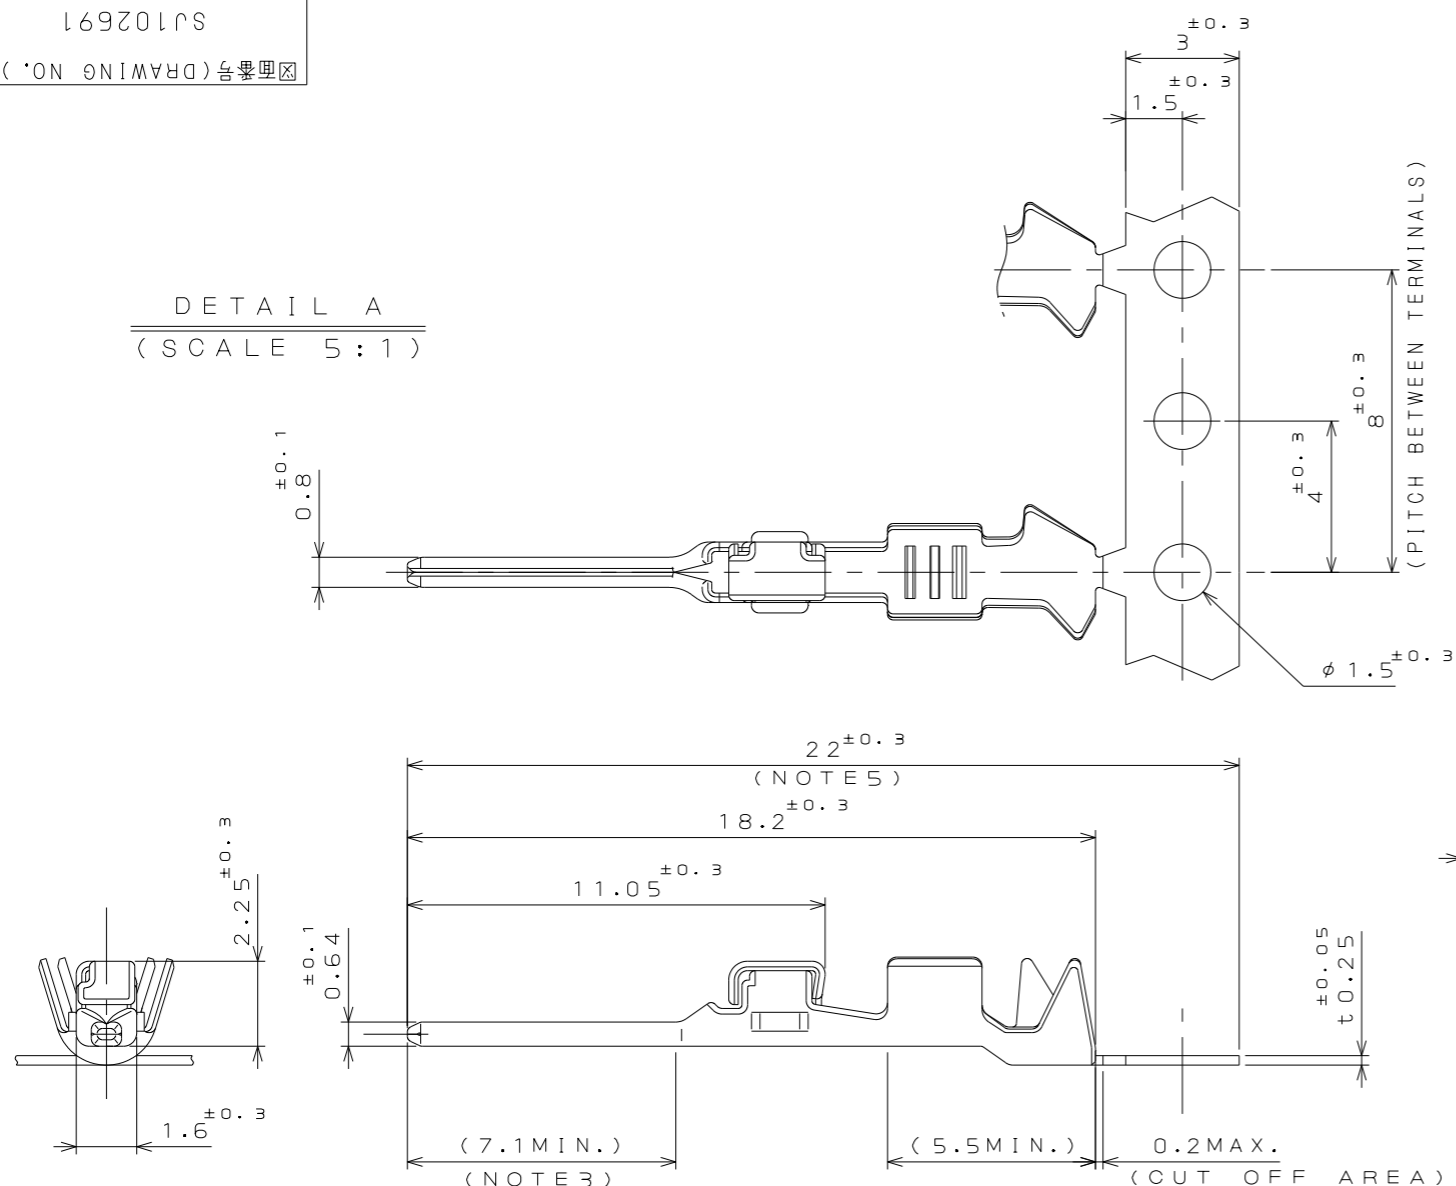

SJ102691
(ON THINNING) 特別管理品目

版数 REV.	年月日 DATE	DCN NO.	変更内容 DESCRIPTION	製図 DR.	担当 CHK.	査閲 APPD.	承認 APPD.
2	16.Feb.2012	001770	CHANGE SPECIFICATION No. etc		H.KANDA	K.OKUDA	A.OONO

DETAIL A
(SCALE 5:1)

- NOTE 1. APPLICABLE WIRE: AVSS0.5、AVSSC0.5f、AVSSX0.5f、TVSSX0.5f
 2. PART NUMBER & QUANTITY SHALL BE DESCRIBED AS INDICATED.
 3. GOLD PLATING RANGE IS SHOWN.
 4. TIN OR TIN-COPPER PLATING RANGE IS SHOWN.
 5. BASE NICKEL PLATING RANGE IS SHOWN.

- 注1. 使用電線はAVSS0.5、AVSSC0.5f、AVSSX0.5f、TVSSX0.5fとする。
 2. 図示の位置に品名、図番、数量を記載する。
 3. 部分金めつき範囲を表す。
 4. 部分錫めつき或いは部分錫-銅めつき範囲を表す。
 5. 下地ニッケルめつき範囲を表す。

特別管理品目
SPECIAL CONTROL ITEM
MX (SRS)

3	PIN CONTACT	8000	HIGH CONDUCTIVITY COPPER ALLOY	SELECTIVE GOLD PLATING	
2	TAPE	1	PAPER		
1	REEL	1	PAPER		
符号 NO.	名称 DESCRIPTION	個数 QTY.	材料 MATERIAL	仕上 FINISH	備考 REMARKS
	仕様書 (SPECIFICATION) JACS-10220	第1版 (ORIGINAL DATE) 04.Feb.2005	尺度 (SCALE) 1:5	シリーズ (SERIES) MX36	日本航空電子工業株式会社 JAPAN AVIATION ELECTRONICS INDUSTRY, LTD.
	△ J AHL-10220 (-*)	製図 DR.	名称 (TITLE) M36P08K4Q3 PIN CONTACT		
	公差 (GENERAL TOLERANCE)	担当 CHK. M.WATANABE	査閲 APPD.	承認 APPD. A.OONO Y.HIROSE	図面番号 (DRAWING NO.) SJ102691
	寸法 (DIMENSION)	角度 (ANGLES)		質量 (MASS)	版数 (REV.) 2