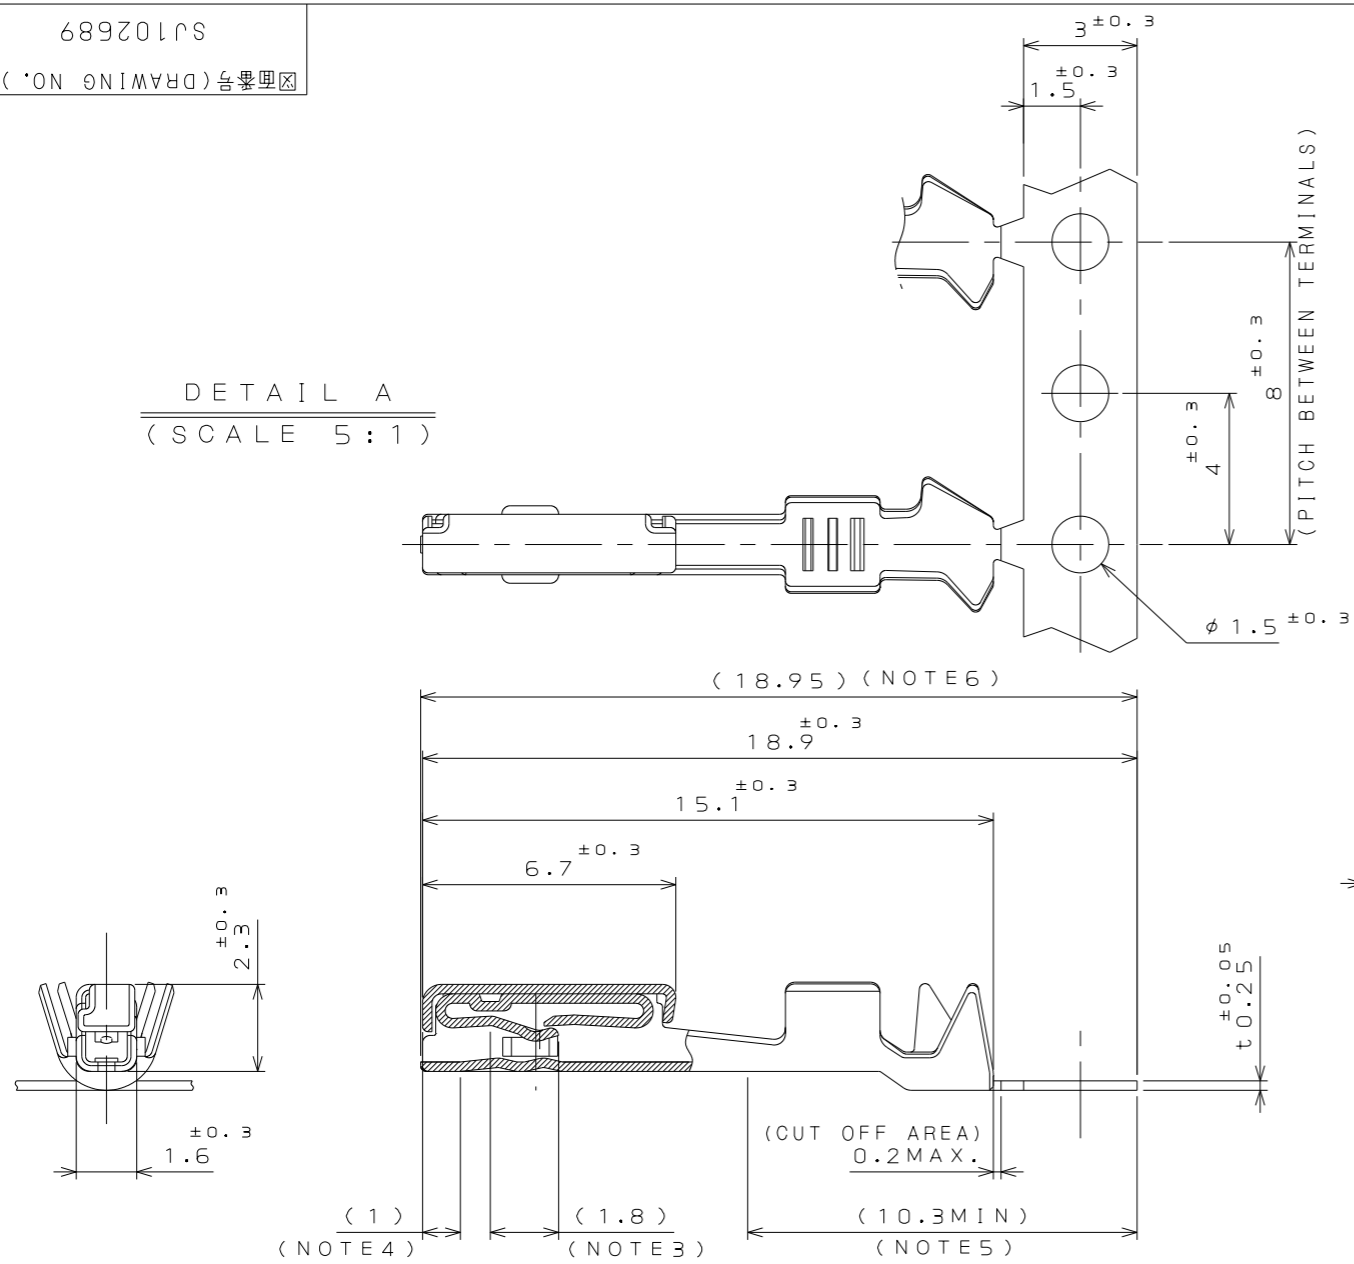

689201RS
(ON THINNING) 特別管理品

版数 REV.	年月日 DATE	DCN NO.	変更内容 DESCRIPTION	製図 DR.	担当 CHK.	査閲 APPD.	承認 APPD.
2	16.Feb.2012	001770	CHANGE SPECIFICATION No. etc		H.KANDA	K.OKUDA	A.OONO

DETAIL A
(SCALE 5:1)

- NOTE 1. APPLICABLE WIRE: AVSS0.5, AVSSCO.5f, AVSSX0.5f, TVSSX0.5f
 2. PART NUMBER & QUANTITY SHALL BE DESCRIBED AS INDICATED.
 3. GOLD PLATING RANGE ON THE INNER SIDE IS SHOWN.
 4. GOLD PLATING RANGE ON THE OUTER SIDE IS SHOWN.
 5. TIN OR TIN-COPPER PLATING RANGE IS SHOWN.
 6. BASE NICKEL PLATING RANGE IS SHOWN.
 7. THE SHEARED EDGES OF CONTACT ARE NOT PLATED.

- 注1. 使用電線はAVSS0.5、AVSSCO.5f、AVSSX0.5f、TVSSX0.5fとする。
 2. 図示の位置に品名、図番、数量を記載する。
 3. 内面の部分金めつき範囲を表す。
 4. 外面の部分金めつき範囲を表す。
 5. 部分錫めつき或いは部分錫-銅めつき範囲を表す。
 6. 下地ニッケルめつき範囲を表す。
 7. せん断面にめつきは付かない。

特別管理品目
SPECIAL CONTROL ITEM
MX (SRS)

3	SOCKET CONTACT	8000	HIGH CONDUCTIVITY COPPER ALLOY	SELECTIVE GOLD PLATING	
2	TAPE	1	PAPER		
1	REEL	1	PAPER		
符号 NO.	名称 DESCRIPTION	個数 QTY.	材料 MATERIAL	仕上 FINISH	備考 REMARKS
仕様書 (SPECIFICATION) JACS-10220		第1版 (ORIGINAL DATE) 4.Feb.2005		尺度 (SCALE) 1:5	シリーズ (SERIES) MX36
△ J AHL-10220 (-*)		製図 DR. H.HASHIMOTO	名称 (TITLE) M36S08K4Q3		
公差 (GENERAL TOLERANCE)		担当 CHK. M.WATANABE	SOCKET CONTACT (GOLD PLATING)		
寸法 (DIMENSION)	角度 (ANGLES)	査閲 APPD.	質量 (MASS)		
. ±	X° ±	承認 APPD. A.OONO Y.HIROSE	図面番号 (DRAWING NO.) SJ102689		
.X ±	X°X' ±		版数 (REV.) 2		
.XX ±					
.XXX ±					