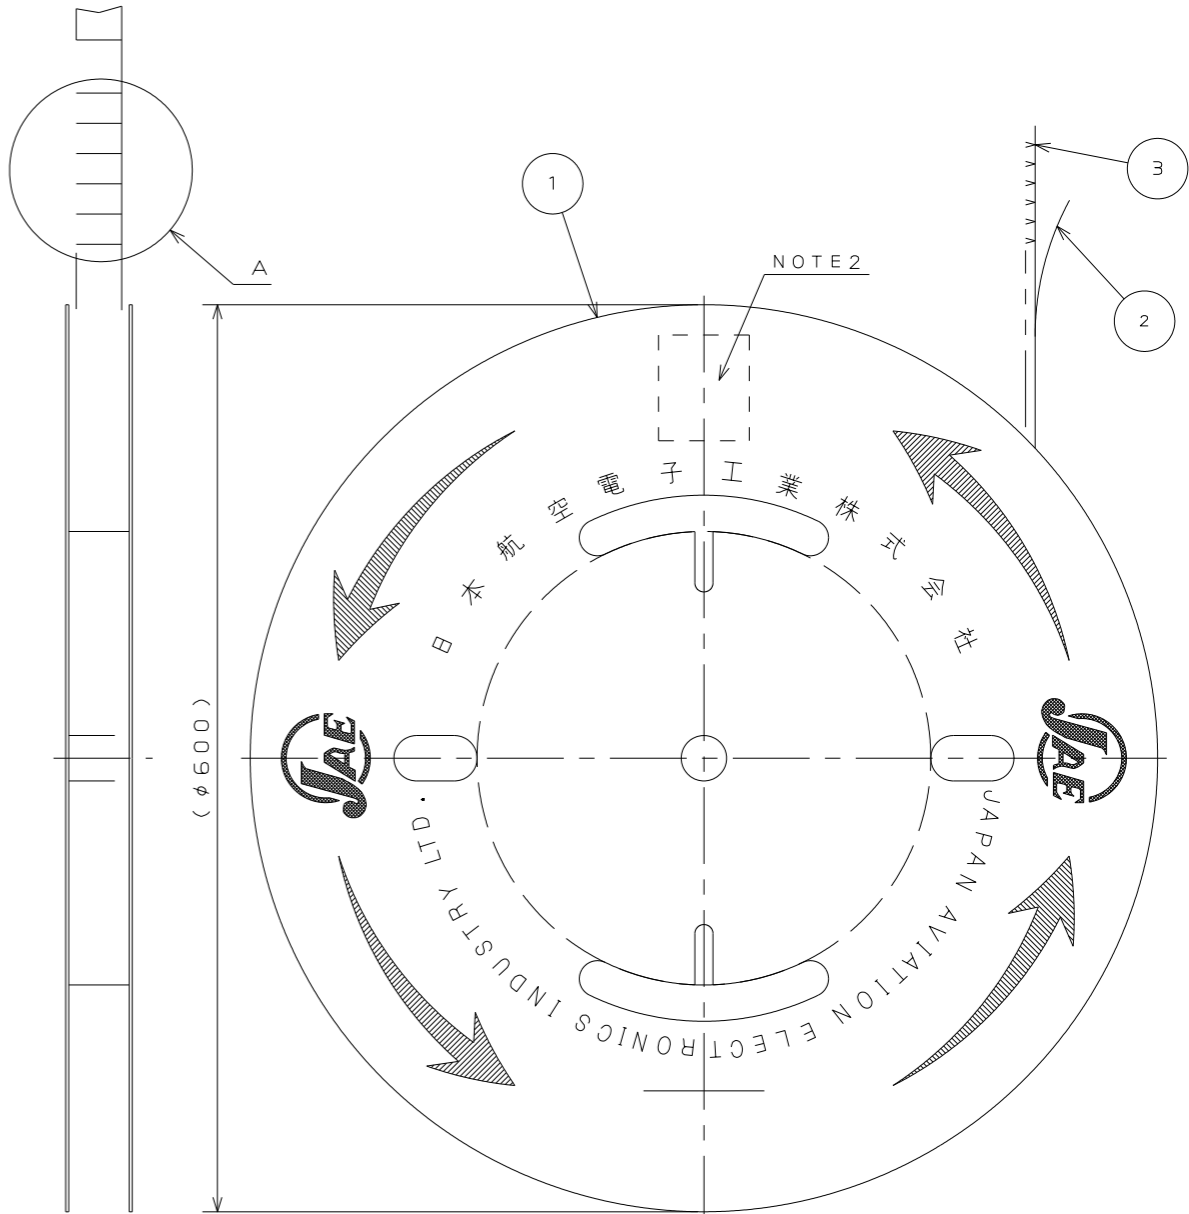

689201RS
(ON THINNING) 特別管理品

版数 REV.	年月日 DATE	DCN NO.	変更内容 DESCRIPTION	製図 DR.	担当 CHK.	査閲 APPD.	承認 APPD.
2	16.Feb.2012	001770	CHANGE SPECIFICATION No. etc		H.KANDA	K.OKUDA	A.OONO

DETAIL A
(SCALE 5:1)

- NOTE 1. APPLICABLE WIRE: AVSS0.5, AVSSCO.5f, AVSSX0.5f, TVSSX0.5f
 2. PART NUMBER & QUANTITY SHALL BE DESCRIBED AS INDICATED.
 3. GOLD PLATING RANGE ON THE INNER SIDE IS SHOWN.
 4. GOLD PLATING RANGE ON THE OUTER SIDE IS SHOWN.
 5. TIN OR TIN-COPPER PLATING RANGE IS SHOWN.
 6. BASE NICKEL PLATING RANGE IS SHOWN.
 7. THE SHEARED EDGES OF CONTACT ARE NOT PLATED.

- 注1. 使用電線はAVSS0.5、AVSSCO.5f、AVSSX0.5f、TVSSX0.5fとする。
 2. 図示の位置に品名、図番、数量を記載する。
 3. 内面の部分金めつき範囲を表す。
 4. 外面の部分金めつき範囲を表す。
 5. 部分錫めつき或いは部分錫-銅めつき範囲を表す。
 6. 下地ニッケルめつき範囲を表す。
 7. せん断面にめつきは付かない。

特別管理品目
SPECIAL CONTROL ITEM
MX (SRS)

3	SOCKET CONTACT	8000	HIGH CONDUCTIVITY COPPER ALLOY	SELECTIVE GOLD PLATING	
2	TAPE	1	PAPER		
1	REEL	1	PAPER		
符号 NO.	名称 DESCRIPTION	個数 QTY.	材料 MATERIAL	仕上 FINISH	備考 REMARKS
仕様書 (SPECIFICATION) JACS-10220		第1版 (ORIGINAL DATE) 4.Feb.2005		尺度 (SCALE) 1:5	シリーズ (SERIES) MX36
△ J AHL-10220 (-*)		製図 DR. H.HASHIMOTO	名称 (TITLE) M36S08K4Q3		
公差 (GENERAL TOLERANCE)		担当 CHK. M.WATANABE	SOCKET CONTACT (GOLD PLATING)		
寸法 (DIMENSION)	角度 (ANGLES)	査閲 APPD.	質量 (MASS)		
. ±	X° ±	承認 APPD. A.OONO Y.HIROSE	図面番号 (DRAWING NO.) SJ102689		
.X ±	X°X' ±		版数 (REV.) 2		
.XX ±					
.XXX ±					