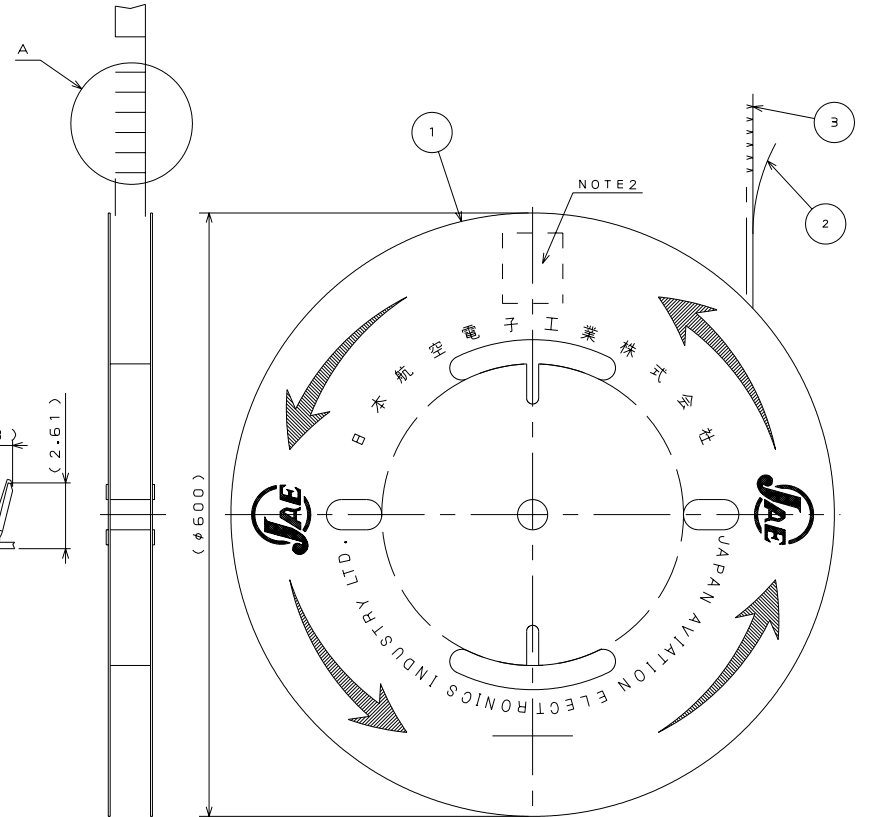

885101RS

( 'ON ONIMVHO ) 台 号 图 号

版 数 REV.	年 月 日 DATE	DCN NO.	变 更 内 容 DESCRIPTION	製 図 DR.	担 当 CHK.	查 閱 APPD.	承 認 APPD.

DETAIL A  
(SCALE 5:1)

NOTE 1. APPLICABLE WIRE: AVSS0.5, AVSSC0.5f, AVSSX0.5f, TVSSX0.5f.  
2. PART NUMBER & QUANTITY SHALL BE DESCRIBED AS INDICATED.  
3. THE SHEARED EDGES OF CONTACT ARE NOT PLATED.

注1. 適用電線は、AVSS0.5・AVSSC0.5f・AVSSX0.5f・TVSSX0.5fとす。  
2. 図示の位置に品名・図番・数量を記載する。  
3. せん断面にあつきは付かない。

特別管理品目  
SPECIAL CONTROL ITEM  
MX (SRS)

3	SOCKET CONTACT	7000	COPPER ALLOY	TIN PLATING	
2	TAPE	1	PAPER		
1	REEL	1	PAPER		
符号 NO.	名 称 DESCRIPTION	個 数 QTY.	材 料 MATERIAL	仕 上 FINISH	備 考 REMARKS
仕様書 (SPECIFICATION)	JACS-10241 JAHL-10241	第1版(OBJECTIVE DATE) 4.Feb.2005	尺 度(SCALE) 1:5	シリーズ(SERIES) MX37	日本航空電子工業株式会社 JAPAN AVIATION ELECTRONICS INDUSTRY, LTD.
一般公差(GENERAL TOLERANCE)		製 図 DR.	名 称(TITLE) M37S07K4F3		
寸法(DIMENSION)	角度(ANGLES)	担 当 CHK. K.HASEBE	SOCKET CONTACT		
. ±0.3	X° ±	查 閲 APPD.			
.X ±0.3	X°X' ±	承 認 APPD. T.TOTANI	図面番号(DRAWING NO.) SJ101588		
.XX ±0.3	.XXX ±		質 量(MASS)		版数 (REV.) 1

[003-018-000](#) [60403001](#) [60993906-B](#) [M902-2131](#) [M902-2161](#) [72.330.1035.1](#) [73.353.4028.0](#) [F119300-B](#) [F166900](#) [F258300-B](#) [F358300-B](#)  
[F407400](#) [F444110](#) [F487000](#) [F509500B-B](#) [827153-1](#) [8N1515-32-24P](#) [9-1326729-8](#) [925474-1](#) [928905-1](#) [964562-4](#) [968782-1](#) [GT17SA-8DS-](#)  
[HU](#) [98891-1012](#) [98947-1016](#) [12004475-L](#) [12010290](#) [12010309-B](#) [12015454](#) [12020219-B](#) [12020308](#) [12041318-B](#) [12052225-L](#) [12052466](#)  
[12059125](#) [12064869](#) [12004327-B](#) [12010503-B](#) [12015308](#) [12015384](#) [12015909](#) [1-21030-1](#) [12041254](#) [12041318](#) [12047946-B](#) [12047957](#)  
[12047957-L](#) [12059473](#) [12066261](#) [12110546](#)