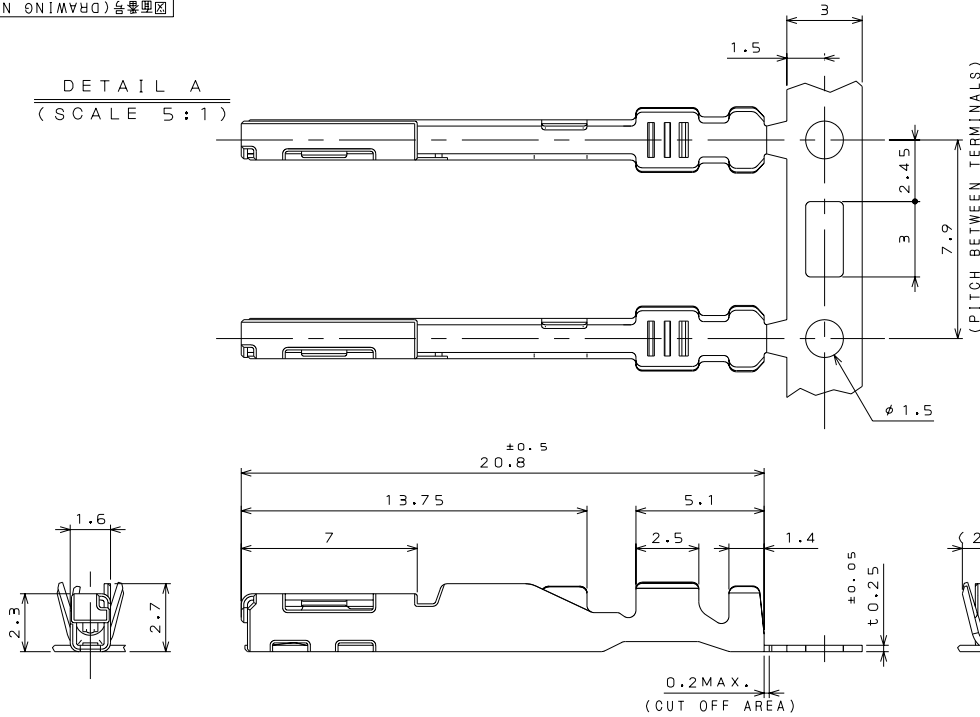

885101RS

( 'ON ONIMVHO ) 台 号 图 号

版 数 REV.	年 月 日 DATE	DCN NO.	变 更 内 容 DESCRIPTION	製 図 DR.	担 当 CHK.	查 閱 APPD.	承 認 APPD.

DETAIL A  
(SCALE 5:1)

NOTE 1. APPLICABLE WIRE: AVSS0.5, AVSSC0.5f, AVSSX0.5f, TVSSX0.5f.  
2. PART NUMBER & QUANTITY SHALL BE DESCRIBED AS INDICATED.  
3. THE SHEARED EDGES OF CONTACT ARE NOT PLATED.

注1. 適用電線は、AVSS0.5・AVSSC0.5f・AVSSX0.5f・TVSSX0.5fとす。  
2. 図示の位置に品名・図番・数量を記載する。  
3. せん断面にあつきは付かない。

特別管理品目  
SPECIAL CONTROL ITEM  
MX (SRS)

3	SOCKET CONTACT	7000	COPPER ALLOY	TIN PLATING	
2	TAPE	1	PAPER		
1	REEL	1	PAPER		
符号 NO.	名 称 DESCRIPTION	個 数 QTY.	材 料 MATERIAL	仕 上 FINISH	備 考 REMARKS
仕様書 (SPECIFICATION)	JACS-10241 JAHL-10241	第1版(OBJECTIVE DATE) 4.Feb.2005	尺 度(SCALE) 1:5	シリーズ(SERIES) MX37	日本航空電子工業株式会社 JAPAN AVIATION ELECTRONICS INDUSTRY, LTD.
一般公差(GENERAL TOLERANCE)		製 図 DR.	名 称(TITLE) M37S07K4F3		
寸法(DIMENSION)	角度(ANGLES)	担 当 CHK. K.HASEBE	SOCKET CONTACT		
. ±0.3	X° ±	查 閲 APPD.			
.X ±0.3	X°X' ±	承 認 APPD. T.TOTANI	図面番号(DRAWING NO.) SJ101588		
.XX ±0.3	.XXX ±		質 量(MASS)		版数 (REV.) 1