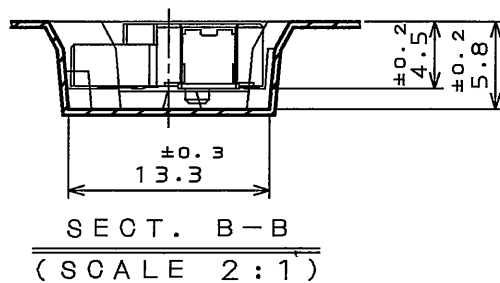

SJ109149
図面番号(DRAWING NO.)

版数 REV.	年月日 DATE	DCN NO.	変更内容 DESCRIPTION	製図 DR.	担当 CHK.	査閲 APPD.	承認 APPD.

DIRECTION
引き出し方向

NOTE 1. SUFFIX "R500" OF PART NUMBER MM70-314-310B2-*R500 INDICATES 500PCS IN REEL.
NOTE 2. REFER TO THE DRAWING SJ109148 (MM70-314-310B2-*) FOR CONNECTOR DIMMENSION.
NOTE 3. THE LABEL IN WHICH PART No., NUMBER OF CONTACTS LOT No., TAPE WIDTH AND FEED PITCH ARE MARKED, IS ATTACHED AS SHOWN.
NOTE 4. REEL FORM MAY DIFFER FROM THE DRAWING.

注1. "MM70-314-310B2-*R500"は、収納数500個入りのリールに収納された品名を表す。
注2.コネクタ寸法は、SJ109148 (MM70-314-310B2-*)参照。
注3.図示の位置に右下記のシールを貼り、品名、収納数、ロットNo.及び、テープの幅と送りピッチを記入する。
注4.リール形状は図面と異なることがある。

日本航空電子工業株式会社 MADE IN JAPAN	
品名	MM70-314-310B2-2-R500
収納数	500 個入 [製造年月日 (ロットNo.)]
備考	TB10420