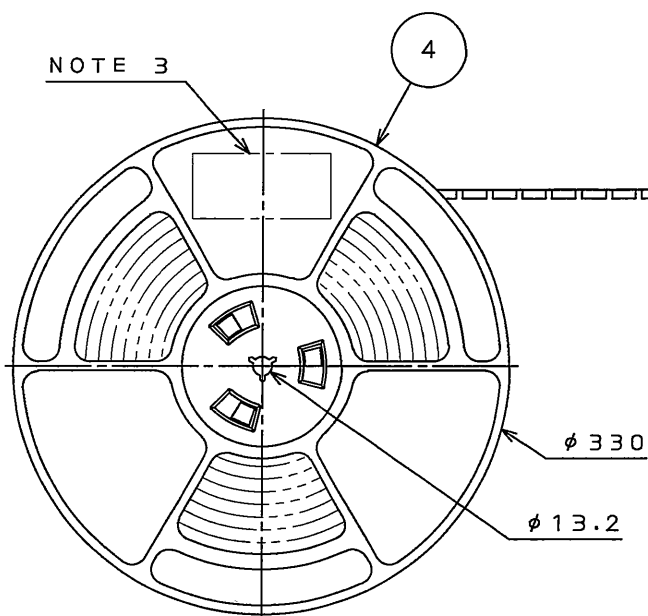

SJ109149
図面番号(DRAWING NO.)

版数 REV.	年月日 DATE	DCN NO.	変更内容 DESCRIPTION	製図 DR.	担当 CHK.	査閲 APPD.	承認 APPD.

DIRECTION
引き出し方向

NOTE 1. SUFFIX "R500" OF PART NUMBER MM70-314-310B2-*R500 INDICATES 500PCS IN REEL.
NOTE 2. REFER TO THE DRAWING SJ109148 (MM70-314-310B2-*) FOR CONNECTOR DIMMENSION.
NOTE 3. THE LABEL IN WHICH PART No., NUMBER OF CONTACTS LOT No., TAPE WIDTH AND FEED PITCH ARE MARKED, IS ATTACHED AS SHOWN.
NOTE 4. REEL FORM MAY DIFFER FROM THE DRAWING.

注1. "MM70-314-310B2-*R500"は、収納数500個入りのリールに収納された品名を表す。
注2.コネクタ寸法は、SJ109148 (MM70-314-310B2-*)参照。
注3.図示の位置に右下記のシールを貼り、品名、収納数、ロットNo.及び、テープの幅と送りピッチを記入する。
注4.リール形状は図面と異なることがある。

日本航空電子工業株式会社 MADE IN JAPAN	
品名	MM70-314-310B2-2-R500
収納数	500 個入 [製造年月日 (ロットNo.)]
備考	TB10420

符号 NO.	名称 DESCRIPTION	個数 QTY.	材料 MATERIAL	仕上 FINISH	備考 REMARKS
4	REEL	1	PS	—	—
3	COVER TAPE	1	POLYESTER	—	—
2	CARRIER TAPE	1	PS	—	—
1	CONNECTOR	500	—	—	MM70-314-310B2-* SJ109148 (NOTES)

仕様書 (SPECIFICATION) JAGS-10543-2	第1版 (ORIGINAL DATE) 19.Sep.2008	尺度 (SCALE) 1:5	シリーズ (SERIES) MM70	日本航空電子工業株式会社 JAPAN AVIATION ELECTRONICS INDUSTRY, LTD.
製造 DR.	担当 CHK. M.MATSUMOTO	名称 (TITLE) MM70-314-310B2-* -R500		
公差 (GENERAL TOLERANCE)	査閲 APPD.	質量 (MASS)		
寸法 (DIMENSION)	承認 APPD. Y.YAHIRO			
. ±0.8 .X ±0.4 .XX ±0.1 .XXX ±	角度 (ANGLES) X° ± — XX° ± —	図面番号 (DRAWING NO.) SJ109149		版数 (REV.) 1