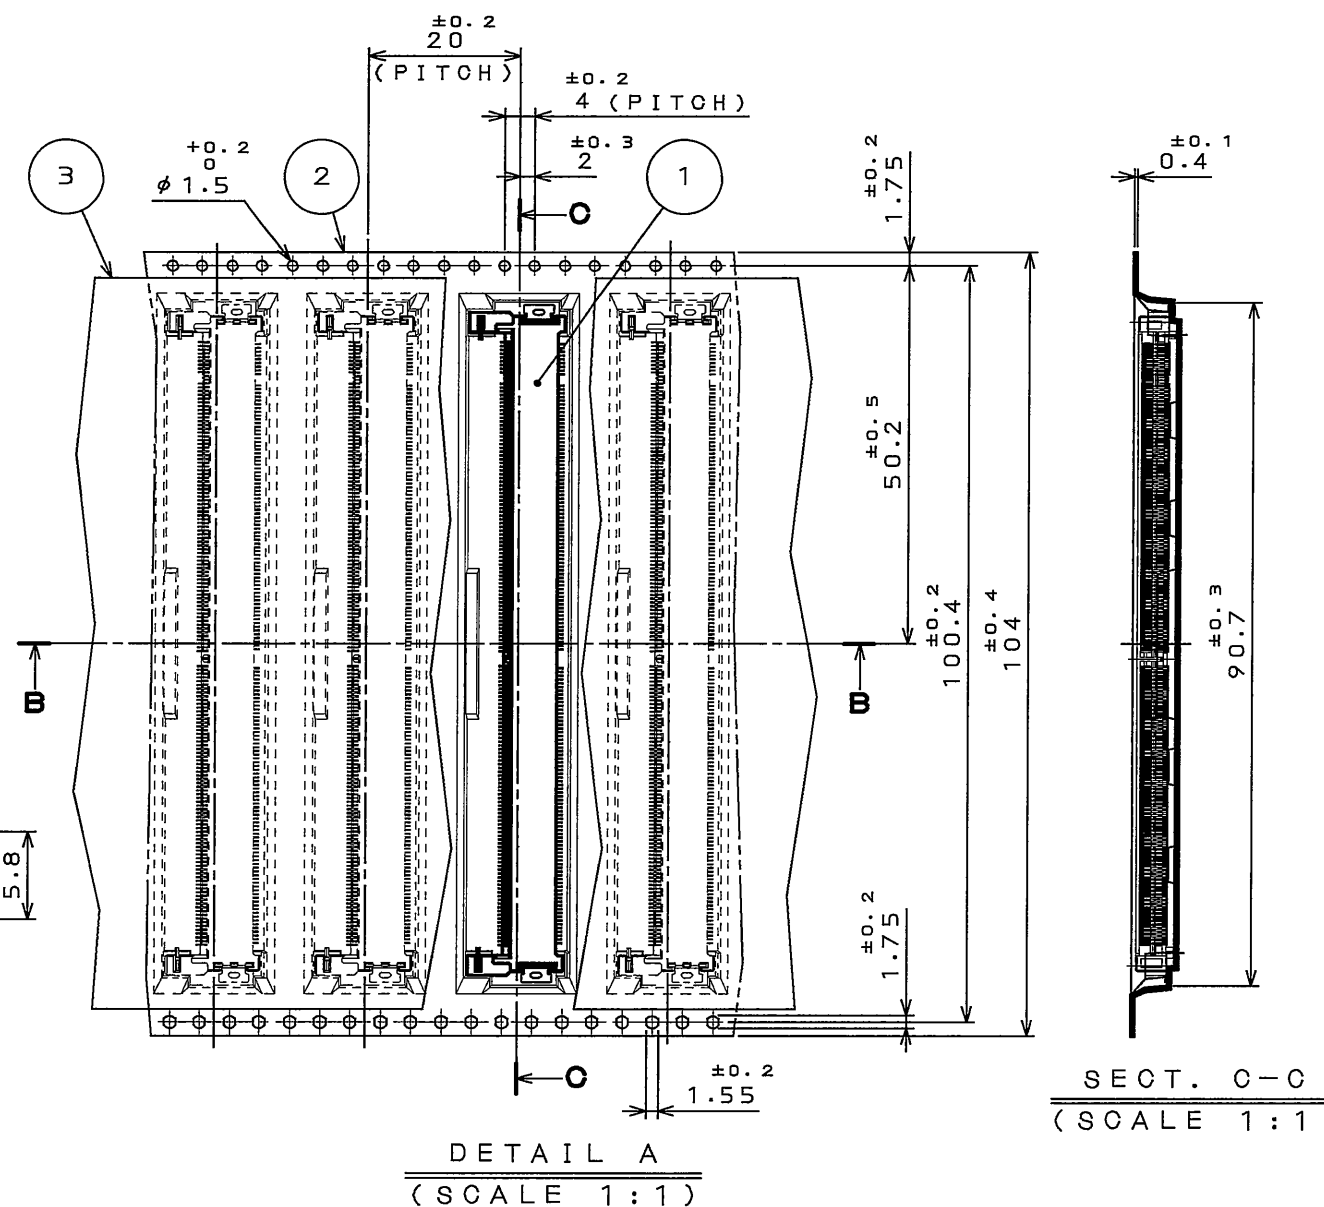

SJ109149
図面番号(DRAWING NO.)

版数 REV.	年月日 DATE	DCN NO.	変更内容 DESCRIPTION	製図 DR.	担当 CHK.	査閲 APPD.	承認 APPD.

DIRECTION
引き出し方向

NOTE 1. SUFFIX "R500" OF PART NUMBER MM70-314-310B2-*R500 INDICATES 500PCS IN REEL.
NOTE 2. REFER TO THE DRAWING SJ109148 (MM70-314-310B2-*) FOR CONNECTOR DIMMENSION.
NOTE 3. THE LABEL IN WHICH PART No., NUMBER OF CONTACTS LOT No., TAPE WIDTH AND FEED PITCH ARE MARKED, IS ATTACHED AS SHOWN.
NOTE 4. REEL FORM MAY DIFFER FROM THE DRAWING.

注1. "MM70-314-310B2-*R500"は、収納数500個入りのリールに収納された品名を表す。
注2.コネクタ寸法は、SJ109148 (MM70-314-310B2-*)参照。
注3.図示の位置に右下記のシールを貼り、品名、収納数、ロットNo.及び、テープの幅と送りピッチを記入する。
注4.リール形状は図面と異なることがある。

日本航空電子工業株式会社 MADE IN JAPAN	
品名	MM70-314-310B2-2-R500
収納数	500 個入 [製造年月日 (ロットNo.)]
備考	TB10420

符号 NO.	名称 DESCRIPTION	個数 QTY.	材料 MATERIAL	仕上 FINISH	備考 REMARKS
4	REEL	1	PS	—	—
3	COVER TAPE	1	POLYESTER	—	—
2	CARRIER TAPE	1	PS	—	—
1	CONNECTOR	500	—	—	MM70-314-310B2-* SJ109148 (NOTES)

仕様書 (SPECIFICATION) JAGS-10543-2	第1版 (ORIGINAL DATE) 19.Sep.2008	尺度 (SCALE) 1:5	シリーズ (SERIES) MM70	日本航空電子工業株式会社 JAPAN AVIATION ELECTRONICS INDUSTRY, LTD.
製造 DR.	担当 CHK. M.MATSUMOTO	名称 (TITLE) MM70-314-310B2-* -R500		
公差 (GENERAL TOLERANCE)	査閲 APPD.	質量 (MASS)		
寸法 (DIMENSION)	承認 APPD. Y.YAHIRO			
. ±0.8 .X ±0.4 .XX ±0.1 .XXX ±	角度 (ANGLES) X° ± — XX° ± —	図面番号 (DRAWING NO.) SJ109149		版数 (REV.) 1