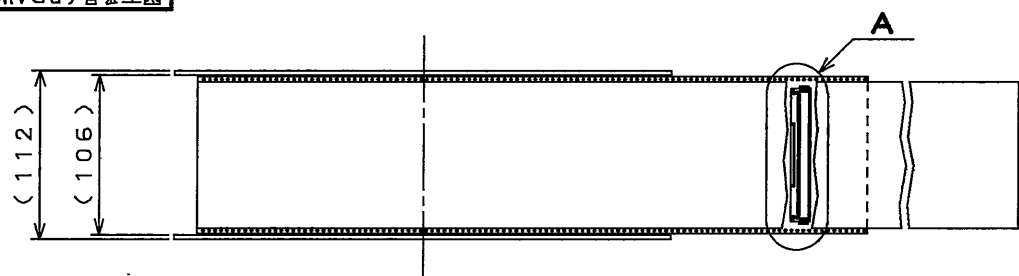

SJ109149
図面番号(DRAWING NO.)

版数 REV.	年月日 DATE	DCN NO.	変更内容 DESCRIPTION	製図 DR.	担当 CHK.	査閲 APPD.	承認 APPD.

DIRECTION
引き出し方向

NOTE 1. SUFFIX "R500" OF PART NUMBER MM70-314-310B2-*R500 INDICATES 500PCS IN REEL.
NOTE 2. REFER TO THE DRAWING SJ109148 (MM70-314-310B2-*) FOR CONNECTOR DIMMENSION.
NOTE 3. THE LABEL IN WHICH PART No., NUMBER OF CONTACTS LOT No., TAPE WIDTH AND FEED PITCH ARE MARKED, IS ATTACHED AS SHOWN.
NOTE 4. REEL FORM MAY DIFFER FROM THE DRAWING.

注1. "MM70-314-310B2-*R500"は、収納数500個入りのリールに収納された品名を表す。
注2.コネクタ寸法は、SJ109148 (MM70-314-310B2-*)参照。
注3.図示の位置に右下記のシールを貼り、品名、収納数、ロットNo.及び、テープの幅と送りピッチを記入する。
注4.リール形状は図面と異なることがある。

日本航空電子工業株式会社 MADE IN JAPAN	
品名	MM70-314-310B2-2-R500
収納数	500 個入 [製造年月日 (ロットNo.)]
備考	TB10420

符号 NO.	名称 DESCRIPTION	個数 QTY.	材料 MATERIAL	仕上 FINISH	備考 REMARKS
4	REEL	1	PS	—	—
3	COVER TAPE	1	POLYESTER	—	—
2	CARRIER TAPE	1	PS	—	—
1	CONNECTOR	500	—	—	MM70-314-310B2-* SJ109148 (NOTES)

仕様書 (SPECIFICATION) JAGS-10543-2	第1版 (ORIGINAL DATE) 19.Sep.2008	尺度 (SCALE) 1:5	シリーズ (SERIES) MM70	日本航空電子工業株式会社 JAPAN AVIATION ELECTRONICS INDUSTRY, LTD.
製造 DR.	担当 CHK. M.MATSUMOTO	名称 (TITLE) MM70-314-310B2-* -R500		
公差 (GENERAL TOLERANCE)	査閲 APPD.	質量 (MASS)		
寸法 (DIMENSION)	承認 APPD. Y.YAHIRO			
. ±0.8 .X ±0.4 .XX ±0.1 .XXX ±	角度 (ANGLES) X° ± — XX° ± —	図面番号 (DRAWING NO.) SJ109149		版数 (REV.) 1