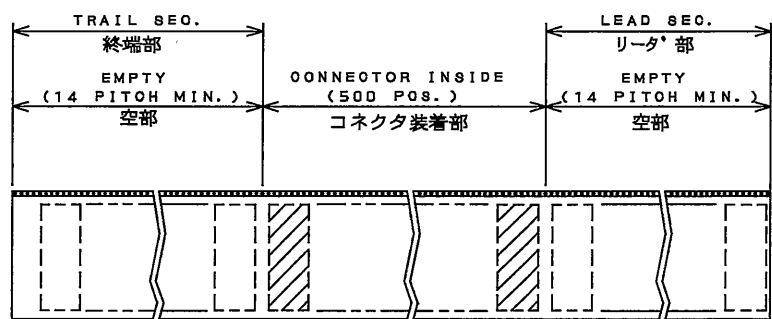

SJ109149
図面番号(DRAWING NO.)

版数 REV.	年月日 DATE	DCN NO.	変更内容 DESCRIPTION	製図 DR.	担当 CHK.	査閲 APPD.	承認 APPD.

DIRECTION
引き出し方向

NOTE 1. SUFFIX "R500" OF PART NUMBER MM70-314-310B2-*R500 INDICATES 500PCS IN REEL.
NOTE 2. REFER TO THE DRAWING SJ109148 (MM70-314-310B2-*) FOR CONNECTOR DIMMENSION.
NOTE 3. THE LABEL IN WHICH PART No., NUMBER OF CONTACTS LOT No., TAPE WIDTH AND FEED PITCH ARE MARKED, IS ATTACHED AS SHOWN.
NOTE 4. REEL FORM MAY DIFFER FROM THE DRAWING.

注1. "MM70-314-310B2-*R500"は、収納数500個入りのリールに収納された品名を表す。
注2.コネクタ寸法は、SJ109148 (MM70-314-310B2-*)参照。
注3.図示の位置に右下記のシールを貼り、品名、収納数、ロットNo.及び、テープの幅と送りピッチを記入する。
注4.リール形状は図面と異なることがある。

日本航空電子工業株式会社 MADE IN JAPAN	
品名	MM70-314-310B2-2-R500
収納数	500 個入 [製造年月日 (ロットNo.)]
備考	TB10420