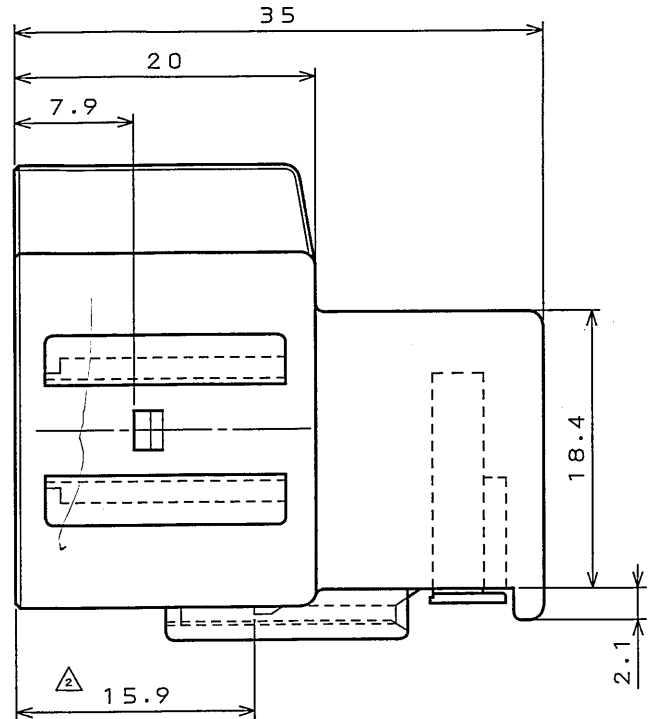

図面番号(DRAWING NO.) SJ037654

| 版数 REV. | 年月日 DATE | DCN NO. | 変更内容 DESCRIPTION | 製図 DR. | 担当 CHK. | 査閲 APPD. | 承認 APPD. |
|------------|-------------|---------|---------------------|------------|------------|-------------|-------------|
| 2 | 10.Mar.2004 | 054577 | RIB PLUS | T.MURAYAMA | N.TOUDOU | — | T. Totani |

特別管理品目
SPECIAL CONTROL ITEM
MX(SRS)

| | | | | |
|---------------------------------|-------------------|----------------------------------|------------------|---|
| 2 | RETAINER | 1 | GLASS FILLED PBT | COLOR:NATURAL |
| 1 | INSULATOR | 1 | PBT | COLOR:YELLOW |
| 符号 NO. | 名称 DESCRIPTION | 個数 QTY. | 材料 MATERIAL | 仕上 FINISH |
| 仕様書(SPECIFICATION) JACS-1640 | | 第1版(ORIGINAL DATE) 8.Jan.2003 | | 備考 REMARKS |
| 公差(GENERAL TOLERANCE) | | 製図 DR. | | 名称(TITLE) MX17016PN1 |
| 寸法(DIMENSION) | | 担当 CHK. | | |
| 角度(ANGLES) | | 査閲 APPD. | | |
| | | 承認 APPD. | | |
| · | ±0.8 | X° | ± | 重量(WEIGHT) |
| ·X | ±0.4 | X°X' | ± | |
| ·XX | ±0.1 | | | |
| ·XXX | ± | | | |
| | | 製図 DR. | | JAE-CONNECTOR.COM Reference Only JAVIATION ELECTRONICS INDUSTRY, LTD. |
| | | 担当 CHK. | | |
| | | 査閲 APPD. | | |
| | | 承認 APPD. | | |
| | | 製図 DR. | | 図面番号(DRAWING NO.) SJ037654 |
| | | 担当 CHK. | | |
| | | 査閲 APPD. | | |
| | | 承認 APPD. | | |

注1 一般公差(寸法:X)
TOLERANCE(DIMENSION:X)

| | |
|--------------|--------|
| X ≤ 10 | : ±0.2 |
| 10 < X ≤ 30 | : ±0.3 |
| 30 < X ≤ 100 | : ±0.6 |

DOF-0-212E(03.08)

X-ON Electronics

Largest Supplier of Electrical and Electronic Components