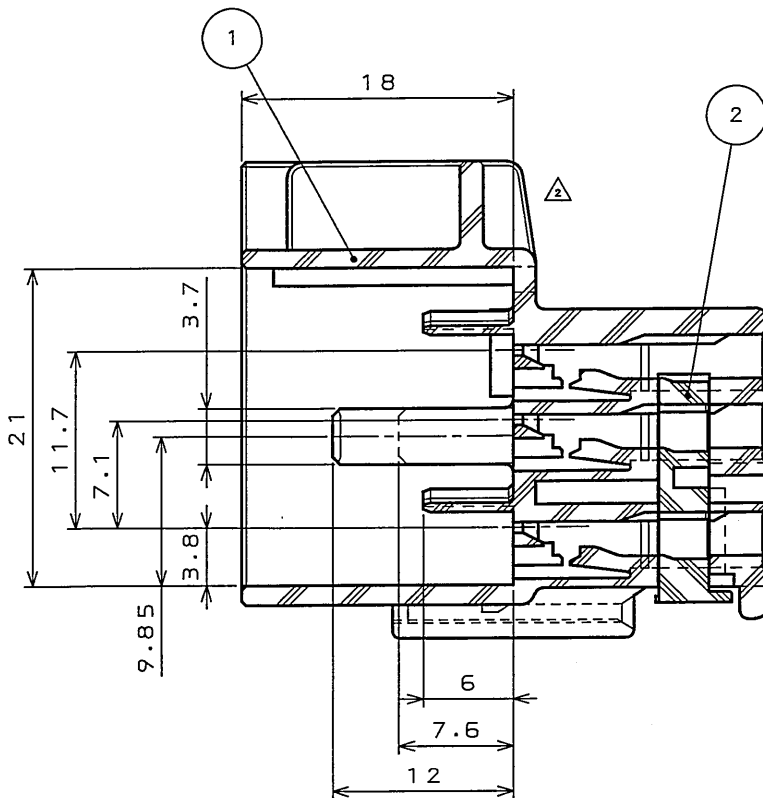

図面番号(DRAWING NO.) SJ037654

| 版数 REV. | 年月日 DATE | DCN NO. | 変更内容 DESCRIPTION | 製図 DR. | 担当 CHK. | 査閲 APPD. | 承認 APPD. |
|------------|-------------|---------|---------------------|------------|------------|-------------|-------------|
| 2 | 10.Mar.2004 | 054577 | RIB PLUS | T.MURAYAMA | N.TOUDOU | — | T. Totani |

特別管理品目
SPECIAL CONTROL ITEM
MX(SRS)

| | | | | |
|---------------------------------|-------------------|----------------------------------|------------------|---|
| 2 | RETAINER | 1 | GLASS FILLED PBT | COLOR:NATURAL |
| 1 | INSULATOR | 1 | PBT | COLOR:YELLOW |
| 符号 NO. | 名称 DESCRIPTION | 個数 QTY. | 材料 MATERIAL | 仕上 FINISH |
| 仕様書(SPECIFICATION) JACS-1640 | | 第1版(ORIGINAL DATE) 8.Jan.2003 | | 備考 REMARKS |
| 公差(GENERAL TOLERANCE) | | 製図 DR. | | 名称(TITLE) MX17016PN1 |
| 寸法(DIMENSION) | | 担当 CHK. | | |
| 角度(ANGLES) | | 査閲 APPD. | | |
| | | 承認 APPD. | | |
| · | ±0.8 | X° | ± | 重量(WEIGHT) |
| ·X | ±0.4 | X°X' | ± | |
| ·XX | ±0.1 | | | |
| ·XXX | ± | | | |
| | | 製図 DR. | | JAE-CONNECTOR.COM Reference Only JAVIATION ELECTRONICS INDUSTRY, LTD. |
| | | 担当 CHK. | | |
| | | 査閲 APPD. | | |
| | | 承認 APPD. | | |
| | | 製図 DR. | | 図面番号(DRAWING NO.) SJ037654 |
| | | 担当 CHK. | | |
| | | 査閲 APPD. | | |
| | | 承認 APPD. | | |

注1 一般公差(寸法:X)
TOLERANCE(DIMENSION:X)

| | |
|--------------|--------|
| X ≤ 10 | : ±0.2 |
| 10 < X ≤ 30 | : ±0.3 |
| 30 < X ≤ 100 | : ±0.6 |

DOF-0-212E(03.08)

X-ON Electronics

Largest Supplier of Electrical and Electronic Components