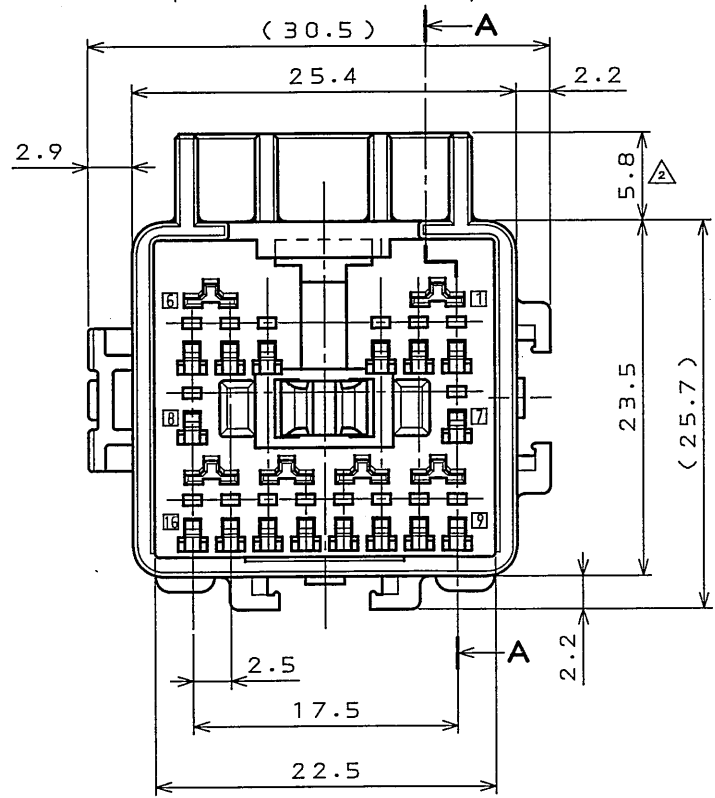

図面番号(DRAWING NO.) SJ037654

| 版数 REV. | 年月日 DATE | DCN NO. | 変更内容 DESCRIPTION | 製図 DR. | 担当 CHK. | 査閲 APPD. | 承認 APPD. |
|------------|-------------|---------|---------------------|------------|------------|-------------|-------------|
| 2 | 10.Mar.2004 | 054577 | RIB PLUS | T.MURAYAMA | N.TOUDOU | — | T. Totani |

特別管理品目
SPECIAL CONTROL ITEM
MX(SRS)

| | | | | |
|---------------------------------|-------------------|----------------------------------|------------------|---|
| 2 | RETAINER | 1 | GLASS FILLED PBT | COLOR:NATURAL |
| 1 | INSULATOR | 1 | PBT | COLOR:YELLOW |
| 符号 NO. | 名称 DESCRIPTION | 個数 QTY. | 材料 MATERIAL | 仕上 FINISH |
| 仕様書(SPECIFICATION) JACS-1640 | | 第1版(ORIGINAL DATE) 8.Jan.2003 | | 備考 REMARKS |
| 公差(GENERAL TOLERANCE) | | 製図 DR. | | 名称(TITLE) MX17016PN1 |
| 寸法(DIMENSION) | | 担当 CHK. | | |
| 角度(ANGLES) | | 査閲 APPD. | | |
| | | 承認 APPD. | | |
| · | ±0.8 | X° | ± | 重量(WEIGHT) |
| ·X | ±0.4 | X°X' | ± | |
| ·XX | ±0.1 | | | |
| ·XXX | ± | | | |
| | | 製図 DR. | | JAE-CONNECTOR.COM Reference Only JAVIATION ELECTRONICS INDUSTRY, LTD. |
| | | 担当 CHK. | | |
| | | 査閲 APPD. | | |
| | | 承認 APPD. | | |
| | | 製図 DR. | | 図面番号(DRAWING NO.) SJ037654 |
| | | 担当 CHK. | | |
| | | 査閲 APPD. | | |
| | | 承認 APPD. | | |

注1 一般公差(寸法:X)
TOLERANCE(DIMENSION:X)

| | |
|--------------|--------|
| X ≤ 10 | : ±0.2 |
| 10 < X ≤ 30 | : ±0.3 |
| 30 < X ≤ 100 | : ±0.6 |

DOF-0-212E(03.08)

X-ON Electronics

Largest Supplier of Electrical and Electronic Components