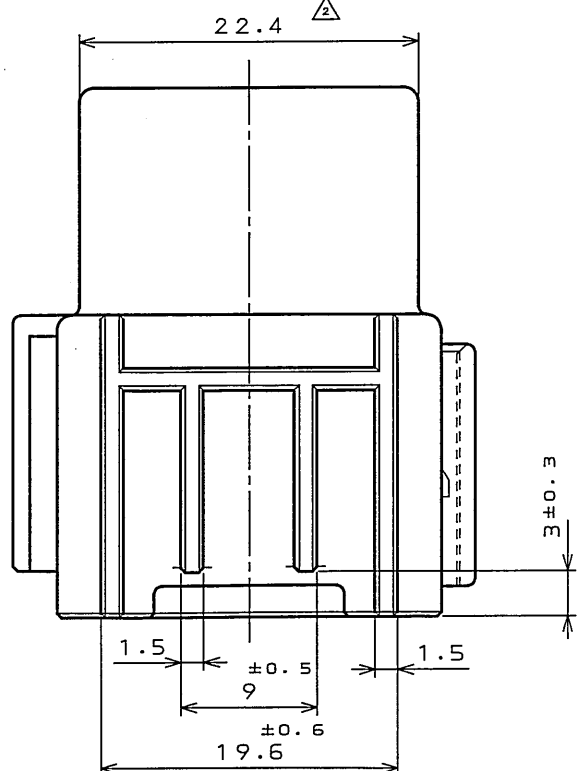

図面番号(DRAWING NO.) SJ037654

| 版数 REV. | 年月日 DATE | DCN NO. | 変更内容 DESCRIPTION | 製図 DR. | 担当 CHK. | 査閲 APPD. | 承認 APPD. |
|------------|-------------|---------|---------------------|------------|------------|-------------|-------------|
| 2 | 10.Mar.2004 | 054577 | RIB PLUS | T.MURAYAMA | N.TOUDOU | — | T. Totani |

特別管理品目
SPECIAL CONTROL ITEM
MX(SRS)

| | | | | |
|---------------------------------|-------------------|----------------------------------|------------------|---|
| 2 | RETAINER | 1 | GLASS FILLED PBT | COLOR:NATURAL |
| 1 | INSULATOR | 1 | PBT | COLOR:YELLOW |
| 符号 NO. | 名称 DESCRIPTION | 個数 QTY. | 材料 MATERIAL | 仕上 FINISH |
| 仕様書(SPECIFICATION) JACS-1640 | | 第1版(ORIGINAL DATE) 8.Jan.2003 | | 備考 REMARKS |
| 公差(GENERAL TOLERANCE) | | 製図 DR. | | 名称(TITLE) MX17016PN1 |
| 寸法(DIMENSION) | | 担当 CHK. | | |
| 角度(ANGLES) | | 査閲 APPD. | | |
| | | 承認 APPD. | | |
| · | ±0.8 | X° | ± | 重量(WEIGHT) |
| ·X | ±0.4 | X°X' | ± | |
| ·XX | ±0.1 | | | |
| ·XXX | ± | | | |
| | | 製図 DR. | | JAE-CONNECTOR.COM Reference Only JAVIATION ELECTRONICS INDUSTRY, LTD. |
| | | 担当 CHK. | | |
| | | 査閲 APPD. | | |
| | | 承認 APPD. | | |
| | | 製図 DR. | | 図面番号(DRAWING NO.) SJ037654 |
| | | 担当 CHK. | | |
| | | 査閲 APPD. | | |
| | | 承認 APPD. | | |

注1 一般公差(寸法:X)
TOLERANCE(DIMENSION:X)

| | |
|--------------|--------|
| X ≤ 10 | : ±0.2 |
| 10 < X ≤ 30 | : ±0.3 |
| 30 < X ≤ 100 | : ±0.6 |

DOF-0-212E(03.08)

X-ON Electronics

Largest Supplier of Electrical and Electronic Components