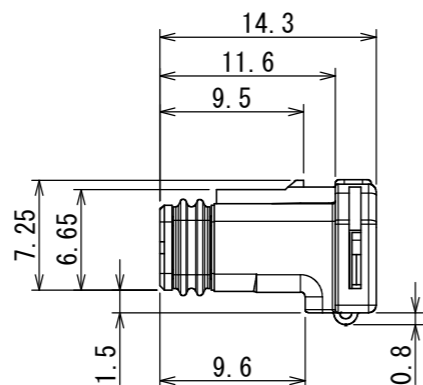

版数 VER.	年月日 DATE	CN NO.	変更内容 DESCRIPTION	製図 DR.	担当 CHK.	査閲 APPD.	承認 APPD.
2	23/MAY/2018	020910	ADD APPLICABLE WIRE TYPES AND DELETE THE DRAWING REVISION NO..	—	N. SUGAI	Y. OBATA	H. OBIKANE

REF. VIEW
参考図

SECT. A-A
SCALE (5 : 1)

- △ NOTE1. COMPANY MARK, LOCATION OF MANUFACTURE, MOLDING CAVITY NO. AND MATERIAL ARE SHOWN IN THIS AREA.
 NOTE2. LOT IS SHOWN IN THIS AREA.
 NOTE3. APPLICABLE WIRE TYPE IS SUMMARIZED IN TABLE1.

- △ 注1. 社標、製造場所、金型キャビティNo. および材料名を表示する。
 注2. ロットを表示する。
 注3. 表1に適用電線をまとめる。

△ TABLE1 APPLICABLE WIRE TYPE / 適用可能電線

TERMINAL / 端子	WIRE TYPE / 電線種	CALC. CROSS-SECTION AREA / 導体断面積(計算) [mm ²]	OVERALL INSULATOR SIZE / 被覆外径[mm]
TIN PLATING TERMINAL: MX19S10K451 (SJ033542)	CAVSO. 3	0.3717	φ1.4~1.5
	GPTL 22	0.3717	φ1.57 (REF.)
	CAVSO. 5	0.563	φ1.6~1.7
	AVSSO. 3	0.3717	φ1.4~1.5
	AVSSO. 5	0.563	φ1.6~1.7
	FLRY-A 0.35	0.33	φ1.2~1.3
	FLRY-B 0.35	(0.3402)	φ1.2~1.4
	FLRY-B 0.5	(0.4536)	φ1.4~1.7

3	GROMMET	1	SILICONE RUBBER	—	COLOR: GREEN
2	SEALING RING	1	SILICONE RUBBER	—	COLOR: BROWN
1	SOCKET HOUSING	1	PBT	—	COLOR: BLACK
符号 NO.	名称 DESCRIPTION	個数 QTY.	材料 MATERIAL	仕上 FINISH	備考 REMARKS

仕様書 (SPECIFICATION) JACS-1594-1 JAHL-1594-E		第1版 (ORIGINAL DATE) 19/NOV/2015		尺度 (SCALE) 2:1	シリーズ (SERIES) MX19A	日本航空電子工業株式会社 JAE JAPAN AVIATION ELECTRONICS INDUSTRY, LTD.	図面番号 (DRAWING NO.) SJ116670	版数 (VER.) 2
一般公差 (GENERAL TOLERANCE) 寸法 (DIMENSION)		製図 DR. —		名称 (TITLE) MX19A003S51				
±0.3	×° ±	担当 CHK. N. SUGAI		質量 (MASS)				
× ±0.3	×°' ±	査閲 APPD. M. KUROIWA		+				
×× ±0.3	単位 (UNIT) : mm	承認 APPD. N. OIRI		—				
××× ±								