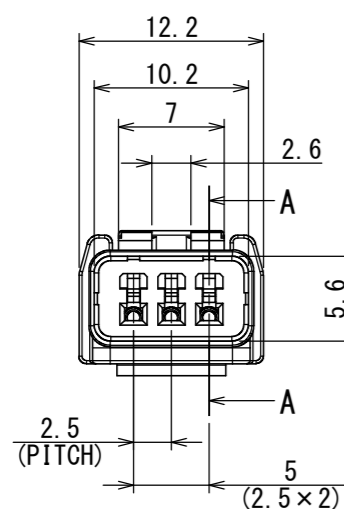

版数 VER.	年月日 DATE	CN NO.	変更内容 DESCRIPTION	製図 DR.	担当 CHK.	査閲 APPD.	承認 APPD.
2	23/MAY/2018	020910	ADD APPLICABLE WIRE TYPES AND DELETE THE DRAWING REVISION NO..	—	N. SUGAI	Y. OBATA	H. OBIKANE

REF. VIEW
参考図

SECT. A-A
SCALE (5 : 1)

- △ NOTE1. COMPANY MARK, LOCATION OF MANUFACTURE, MOLDING CAVITY NO. AND MATERIAL ARE SHOWN IN THIS AREA.
 NOTE2. LOT IS SHOWN IN THIS AREA.
 NOTE3. APPLICABLE WIRE TYPE IS SUMMARIZED IN TABLE1.

- △ 注1. 社標、製造場所、金型キャビティNo. および材料名を表示する。
 注2. ロットを表示する。
 注3. 表1に適用電線をまとめる。

△ TABLE1 APPLICABLE WIRE TYPE / 適用可能電線

TERMINAL / 端子	WIRE TYPE / 電線種	CALC. CROSS-SECTION AREA / 導体断面積(計算) [mm ²]	OVERALL INSULATOR SIZE / 被覆外径[mm]
TIN PLATING TERMINAL: MX19S10K451 (SJ033542)	CAVSO. 3	0.3717	φ1.4~1.5
	GPTL 22	0.3717	φ1.57 (REF.)
	CAVSO. 5	0.563	φ1.6~1.7
	AVSSO. 3	0.3717	φ1.4~1.5
	AVSSO. 5	0.563	φ1.6~1.7
	FLRY-A 0.35	0.33	φ1.2~1.3
	FLRY-B 0.35	(0.3402)	φ1.2~1.4
	FLRY-B 0.5	(0.4536)	φ1.4~1.7

3	GROMMET	1	SILICONE RUBBER	—	COLOR: GREEN
2	SEALING RING	1	SILICONE RUBBER	—	COLOR: BROWN
1	SOCKET HOUSING	1	PBT	—	COLOR: BLACK
符号 NO.	名称 DESCRIPTION	個数 QTY.	材料 MATERIAL	仕上 FINISH	備考 REMARKS

仕様書 (SPECIFICATION) JACS-1594-1 JAHL-1594-E		第1版 (ORIGINAL DATE) 19/NOV/2015		尺度 (SCALE) 2:1	シリーズ (SERIES) MX19A	日本航空電子工業株式会社 JAE JAPAN AVIATION ELECTRONICS INDUSTRY, LTD.	図面番号 (DRAWING NO.) SJ116670	版数 (VER.) 2
一般公差 (GENERAL TOLERANCE) 寸法 (DIMENSION)		製図 DR. —		名称 (TITLE) MX19A003S51				
±0.3	×° ±	担当 CHK. N. SUGAI		質量 (MASS)				
× ±0.3	×°' ±	査閲 APPD. M. KUROIWA		+				
×× ±0.3	単位 (UNIT) : mm	承認 APPD. N. OIRI		—				
××× ±								