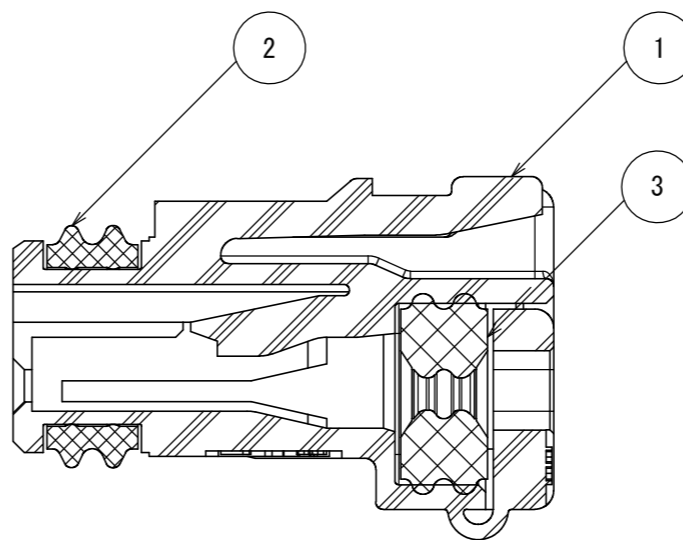

版数 VER.	年月日 DATE	CN NO.	変更内容 DESCRIPTION	製図 DR.	担当 CHK.	査閲 APPD.	承認 APPD.
2	23/MAY/2018	020910	ADD APPLICABLE WIRE TYPES AND DELETE THE DRAWING REVISION NO..	—	N. SUGAI	Y. OBATA	H. OBIKANE

REF. VIEW
参考図

SECT. A-A
SCALE (5 : 1)

- △ NOTE1. COMPANY MARK, LOCATION OF MANUFACTURE, MOLDING CAVITY NO. AND MATERIAL ARE SHOWN IN THIS AREA.
 NOTE2. LOT IS SHOWN IN THIS AREA.
 NOTE3. APPLICABLE WIRE TYPE IS SUMMARIZED IN TABLE1.

- △ 注1. 社標、製造場所、金型キャビティNo. および材料名を表示する。
 注2. ロットを表示する。
 注3. 表1に適用電線をまとめる。

△ TABLE1 APPLICABLE WIRE TYPE / 適用可能電線

TERMINAL / 端子	WIRE TYPE / 電線種	CALC. CROSS-SECTION AREA / 導体断面積(計算) [mm ²]	OVERALL INSULATOR SIZE / 被覆外径[mm]
TIN PLATING TERMINAL: MX19S10K451 (SJ033542)	CAVSO. 3	0.3717	φ1.4~1.5
	GPTL 22	0.3717	φ1.57 (REF.)
	CAVSO. 5	0.563	φ1.6~1.7
	AVSSO. 3	0.3717	φ1.4~1.5
	AVSSO. 5	0.563	φ1.6~1.7
	FLRY-A 0.35	0.33	φ1.2~1.3
	FLRY-B 0.35	(0.3402)	φ1.2~1.4
	FLRY-B 0.5	(0.4536)	φ1.4~1.7

3	GROMMET	1	SILICONE RUBBER	—	COLOR: GREEN
2	SEALING RING	1	SILICONE RUBBER	—	COLOR: BROWN
1	SOCKET HOUSING	1	PBT	—	COLOR: BLACK
符号 NO.	名称 DESCRIPTION	個数 QTY.	材料 MATERIAL	仕上 FINISH	備考 REMARKS

仕様書 (SPECIFICATION) JACS-1594-1 JAHL-1594-E		第1版 (ORIGINAL DATE) 19/NOV/2015		尺度 (SCALE) 2:1	シリーズ (SERIES) MX19A	日本航空電子工業株式会社 JAE JAPAN AVIATION ELECTRONICS INDUSTRY, LTD.	図面番号 (DRAWING NO.) SJ116670	版数 (VER.) 2
一般公差 (GENERAL TOLERANCE) 寸法 (DIMENSION)		製図 DR. —		名称 (TITLE) MX19A003S51				
±0.3	×° ±	担当 CHK. N. SUGAI		質量 (MASS)				
× ±0.3	×°' ±	査閲 APPD. M. KUROIWA		+				
×× ±0.3	単位 (UNIT) : mm	承認 APPD. N. OIRI		—				
××× ±								