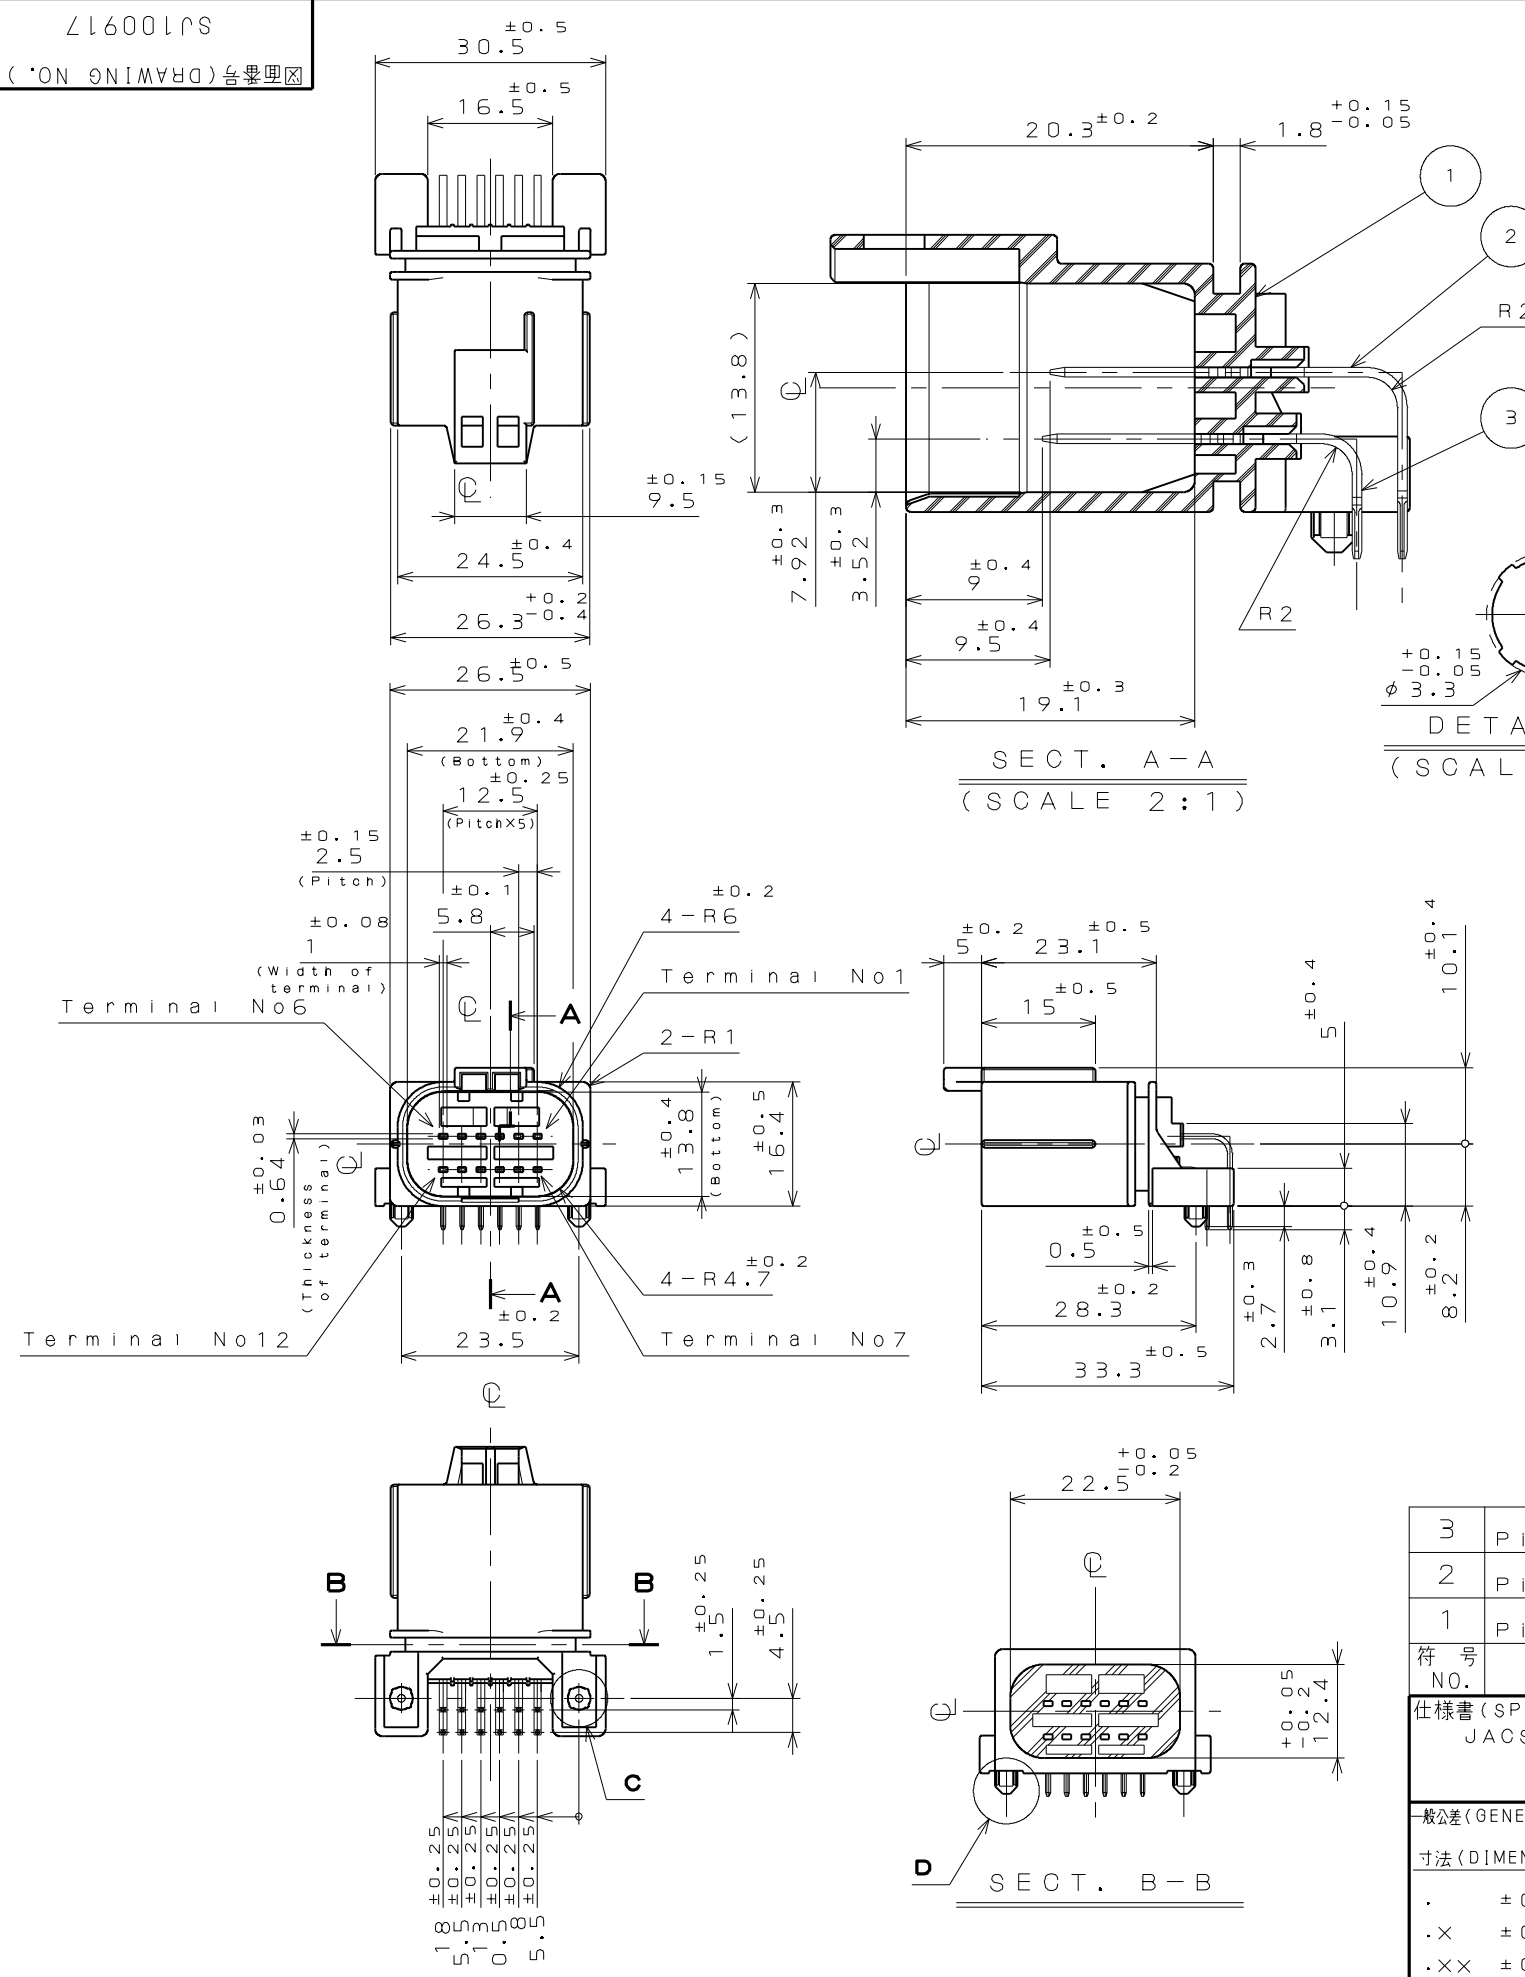

△16001PS

(ON ENIMVHD) 台標理図

版数 REV.	年月日 DATE	DCN NO.	変更内容 DESCRIPTION	製図 DR.	担当 CHK.	査閲 APPD.	承認 APPD.
2	9.Mar.2012	002075	誤記訂正		N.SUGAI		N.OIRI

社標、キャビマーク刻印
 キャビマークは金型キャビ毎に
 A,B,C...の順に刻印する。
 Raised company logo
 and cavity mark.
 Cavity mark appears
 in alphabetical
 order.

ソケットハウジング側ケーブル
 φ2.3まで使用可能位置
 Cable for socket housing
 Can be use φ2.3 MAX.
 無印箇所
 ソケットハウジング側ケーブル
 φ1.9まで使用可能位置
 Unmarked
 Cable for socket housing
 Can be use φ1.9 MAX.
 Applicable cable size for socket housing

符号 NO.	名称 DESCRIPTION	個数 QTY.	材料 MATERIAL	仕上 FINISH	備考 REMARKS
3	Pin contact 2	6	Brass	Tin plate	
2	Pin contact 1	6	Brass	Tin plate	
1	Pin insulator	1	30%GF PBT	Color: Black	
仕様書 (SPECIFICATION) JACS-1728		第1版 (ORIGINAL DATE) 30.Aug.2004		尺度 (SCALE) 1:1	シリーズ (SERIES) MX23A
公差 (GENERAL TOLERANCE)		製図 DR.		名称 (TITLE) MX23A12NF1	
寸法 (DIMENSION)		担当 CHK.		MX23A	
角度 (ANGLES)		査閲 APPD.		12 CONDUCTORS	
. ±0.8		承認 APPD.		STANDARD	
.X ±0.4				PIN HEADER	
.XX ±0.1				質量 (MASS)	
.XXX ±				図面番号 (DRAWING NO.) SJ100917	