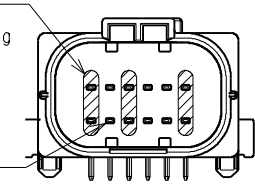

ソケットハウジング側ケーブル
 φ2.3まで使用可能位置
 Cable for socket housing
 Can be use φ2.3 MAX.
 無印箇所
 ソケットハウジング側ケーブル
 φ1.9まで使用可能位置
 Unmarked
 Cable for socket housing
 Can be use φ1.9 MAX.
 Applicable cable size for socket housing

符号 NO.	名称 DESCRIPTION	個数 QTY.	材料 MATERIAL	仕上 FINISH	備考 REMARKS
3	Pin contact 2	6	Brass	Tin plate	
2	Pin contact 1	6	Brass	Tin plate	
1	Pin insulator	1	30%GF PBT	Color: Black	
仕様書 (SPECIFICATION) JACS-1728		第1版 (ORIGINAL DATE) 30.Aug.2004		尺度 (SCALE) 1:1	シリーズ (SERIES) MX23A
公差 (GENERAL TOLERANCE)		製図 DR.		名称 (TITLE) MX23A12NF1	
寸法 (DIMENSION)		担当 CHK.		MX23A	
角度 (ANGLES)		査閲 APPD.		12 CONDUCTORS	
. ±0.8		承認 APPD.		STANDARD	
.X ±0.4				PIN HEADER	
.XX ±0.1				質量 (MASS)	
.XXX ±				図面番号 (DRAWING NO.) SJ100917	