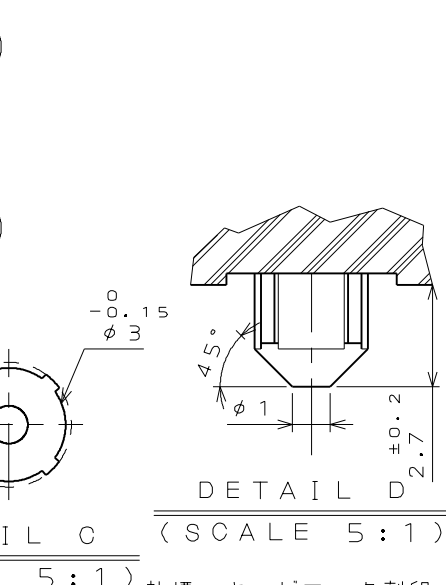

△16001PS

(ON ENIMVHD) 台標理図

版数 REV.	年月日 DATE	DCN NO.	変更内容 DESCRIPTION	製図 DR.	担当 CHK.	査閲 APPD.	承認 APPD.
2	9.Mar.2012	002075	誤記訂正		N.SUGAI		N.OIRI

社標、キャビマーク刻印
 キャビマークは金型キャビ毎に
 A,B,C...の順に刻印する。
 Raised company logo
 and cavity mark.
 Cavity mark appears
 in alphabetical
 order.

ソケットハウジング側ケーブル
 φ2.3まで使用可能位置
 Cable for socket housing
 Can be use φ2.3 MAX.
 無印箇所
 ソケットハウジング側ケーブル
 φ1.9まで使用可能位置
 Unmarked
 Cable for socket housing
 Can be use φ1.9 MAX.
 Applicable cable size for socket housing

符号 NO.	名称 DESCRIPTION	個数 QTY.	材料 MATERIAL	仕上 FINISH	備考 REMARKS
3	Pin contact 2	6	Brass	Tin plate	
2	Pin contact 1	6	Brass	Tin plate	
1	Pin insulator	1	30%GF PBT	Color: Black	
仕様書 (SPECIFICATION) JACS-1728		第1版 (ORIGINAL DATE) 30.Aug.2004		尺度 (SCALE) 1:1	シリーズ (SERIES) MX23A
公差 (GENERAL TOLERANCE)		製図 DR.		名称 (TITLE) MX23A12NF1	
寸法 (DIMENSION)		担当 CHK.		MX23A	
角度 (ANGLES)		査閲 APPD.		12 CONDUCTORS	
. ±0.8		承認 APPD.		STANDARD	
.X ±0.4				PIN HEADER	
.XX ±0.1				質量 (MASS)	
.XXX ±				図面番号 (DRAWING NO.) SJ100917	