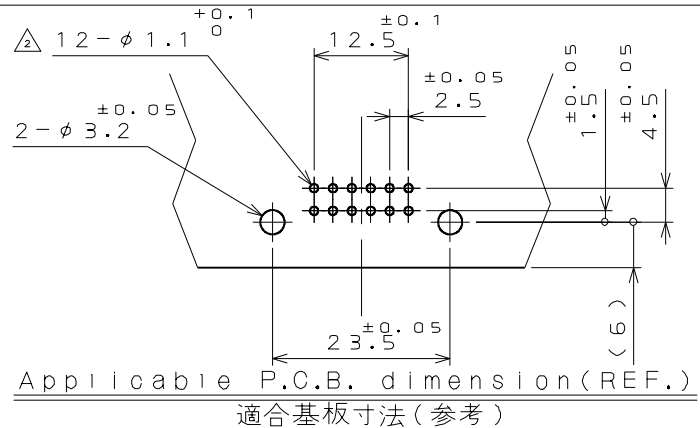

ソケットハウジング側ケーブル
 φ2.3まで使用可能位置
 Cable for socket housing
 Can be use φ2.3 MAX.
 無印箇所
 ソケットハウジング側ケーブル
 φ1.9まで使用可能位置
 Unmarked
 Cable for socket housing
 Can be use φ1.9 MAX.
 Applicable cable size for socket housing

符号 NO.	名称 DESCRIPTION	個数 QTY.	材料 MATERIAL	仕上 FINISH	備考 REMARKS
3	Pin contact 2	6	Brass	Tin plate	
2	Pin contact 1	6	Brass	Tin plate	
1	Pin insulator	1	30%GF PBT	Color: Black	
仕様書 (SPECIFICATION) JACS-1728		第1版 (ORIGINAL DATE) 30.Aug.2004		尺度 (SCALE) 1:1	シリーズ (SERIES) MX23A
公差 (GENERAL TOLERANCE)		製図 DR.		名称 (TITLE) MX23A12NF1	
寸法 (DIMENSION)		担当 CHK.		MX23A	
角度 (ANGLES)		査閲 APPD.		12 CONDUCTORS	
. ±0.8		承認 APPD.		STANDARD	
.X ±0.4				PIN HEADER	
.XX ±0.1				質量 (MASS)	
.XXX ±				図面番号 (DRAWING NO.) SJ100917	