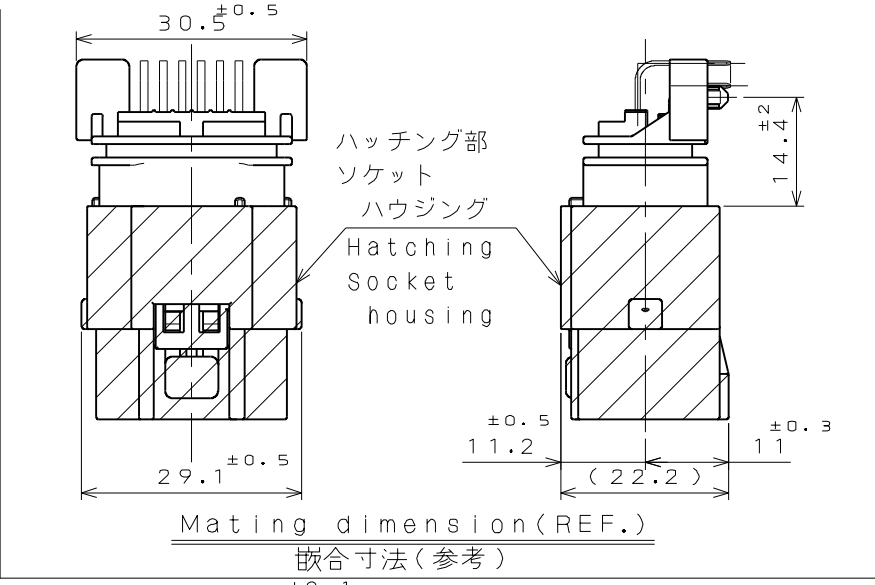

△16001PS

(ON ENIMVHD) 台標理図

版数 REV.	年月日 DATE	DCN NO.	変更内容 DESCRIPTION	製図 DR.	担当 CHK.	査閲 APPD.	承認 APPD.
2	9.Mar.2012	002075	誤記訂正		N.SUGAI		N.OIRI

社標、キャビマーク刻印
キャビマークは金型キャビ毎に
A,B,C...の順に刻印する。
Raised company logo
and cavity mark.
Cavity mark appears
in alphabetical
order.