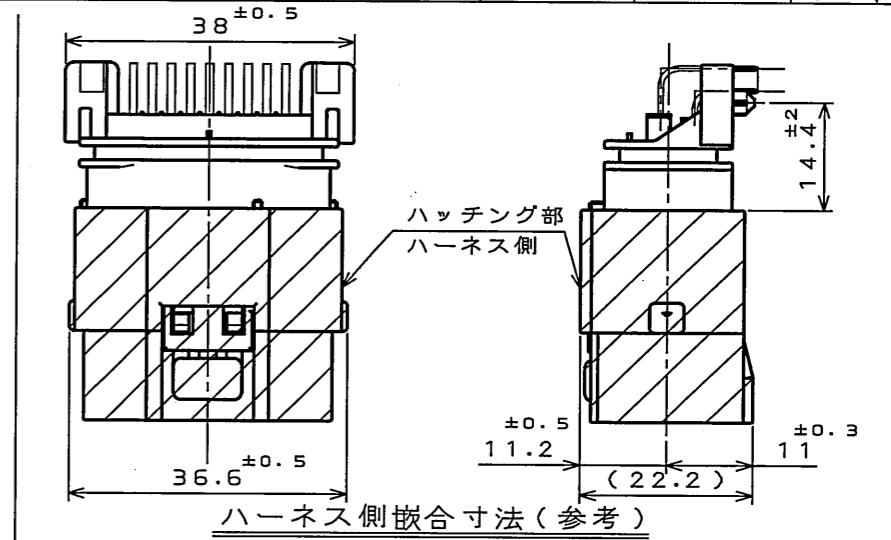

66EZE0PS
(ON DRAWING)台架図

| 版数 REV. | 年月日 DATE | DCN NO. | 変更内容 DESCRIPTION | 製図 DR. | 担当 CHK. | 査閲 APPD. | 承認 APPD. |
|---------|-----------|---------|------------------|--------|---------|----------|----------|
| 2 | 2003.3.31 | 51751 | リップ追加他 | | 尾入 | | 戸谷 |
| 3 | 2003.6.10 | 52281 | 電線径変更 | | 尾入 | | 戸谷 |
| 4 | 2003.10.1 | 053378 | ボス詳細形状追加等 | | 尾入 | | 戸谷 |
| 5 | 2007.12.6 | 064571 | *ロットNo.*標記の追加 | | 小幡(雄) | | 尾入 |

△△
○ハーネス側ケーブル φ2.4まで使用可能位置
無印箇所
ハーネス側ケーブル φ1.9まで使用可能位置
△ハーネス側適用ケーブル径

| 符号 NO. | 名称 DESCRIPTION | 個数 QTY. | 材料 MATERIAL | 仕上 FINISH | 備考 REMARKS |
|-------------------------------|----------------|--------------------------------|-------------|-----------------------------|---------------------|
| 3 | ピンコンタクト2 | 9 | 黄銅 | Snめっき | |
| 2 | ピンコンタクト1 | 9 | 黄銅 | Snめっき | |
| 1 | ピンインシュレータ | 1 | 30%GF PBT | 色相:黒 | |
| 仕様書 (SPECIFICATION) JACS-1728 | | 第1版 (ORIGINAL DATE) 2002.11.21 | | 尺度 (SCALE) 1:1 | シリーズ (SERIES) MX23A |
| 一般公差 (GENERAL TOLERANCE) | | 製造 DR. | | 名称 (TITLE) MX23A18NF1 | |
| 寸法 (DIMENSION) | | 担当 CHK. 尾入 | | 18芯スタンダードピンヘッダー | |
| 角度 (ANGLES) | | 査閲 APPD. | | 質量 (MASS) | |
| . ±0.8 X° ± | | 承認 APPD. 戸谷 | | 図面番号 (DRAWING NO.) SJ037399 | |
| .X ±0.4 X°X ± | | | | 版数 (REV.) 5 | |
| .XX ±0.1 | | | | | |
| .XXX ± | | | | | |