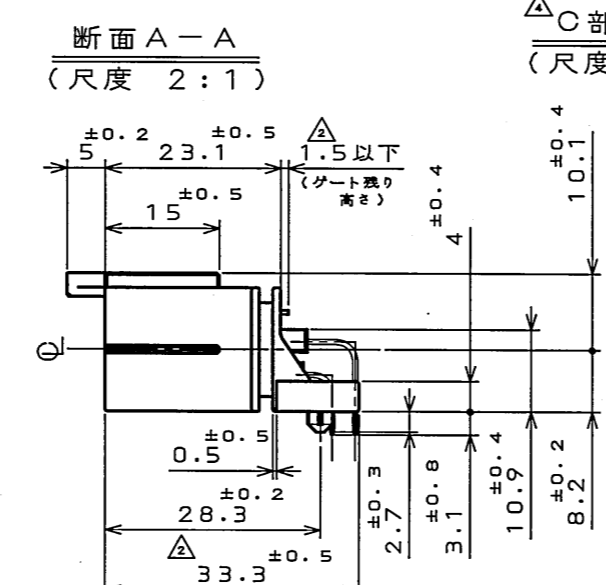

66EZE0PS
(ON DRAWING)台架図

| 版数 REV. | 年月日 DATE | DCN NO. | 変更内容 DESCRIPTION | 製図 DR. | 担当 CHK. | 査閲 APPD. | 承認 APPD. |
|---------|-----------|---------|------------------|--------|---------|----------|----------|
| 2 | 2003.3.31 | 51751 | リップ追加他 | | 尾入 | | 戸谷 |
| 3 | 2003.6.10 | 52281 | 電線径変更 | | 尾入 | | 戸谷 |
| 4 | 2003.10.1 | 053378 | ボス詳細形状追加等 | | 尾入 | | 戸谷 |
| 5 | 2007.12.6 | 064571 | *ロットNo.*標記の追加 | | 小幡(雄) | | 尾入 |

△△
○ハーネス側ケーブル φ2.4まで使用可能位置
無印箇所
ハーネス側ケーブル φ1.9まで使用可能位置
△ハーネス側適用ケーブル径

| 符号 NO. | 名称 DESCRIPTION | 個数 QTY. | 材料 MATERIAL | 仕上 FINISH | 備考 REMARKS |
|-------------------------------|----------------|--------------------------------|-------------|-----------------------------|---------------------|
| 3 | ピンコンタクト2 | 9 | 黄銅 | Snめっき | |
| 2 | ピンコンタクト1 | 9 | 黄銅 | Snめっき | |
| 1 | ピンインシュレータ | 1 | 30%GF PBT | 色相:黒 | |
| 仕様書 (SPECIFICATION) JACS-1728 | | 第1版 (ORIGINAL DATE) 2002.11.21 | | 尺度 (SCALE) 1:1 | シリーズ (SERIES) MX23A |
| 一般公差 (GENERAL TOLERANCE) | | 製造 DR. | | 名称 (TITLE) MX23A18NF1 | |
| 寸法 (DIMENSION) | | 担当 CHK. 尾入 | | 18芯スタンダードピンヘッダー | |
| 角度 (ANGLES) | | 査閲 APPD. | | 質量 (MASS) | |
| . ±0.8 X° ± | | 承認 APPD. 戸谷 | | 図面番号 (DRAWING NO.) SJ037399 | |
| .X ±0.4 X°X ± | | | | 版数 (REV.) 5 | |
| .XX ±0.1 | | | | | |
| .XXX ± | | | | | |