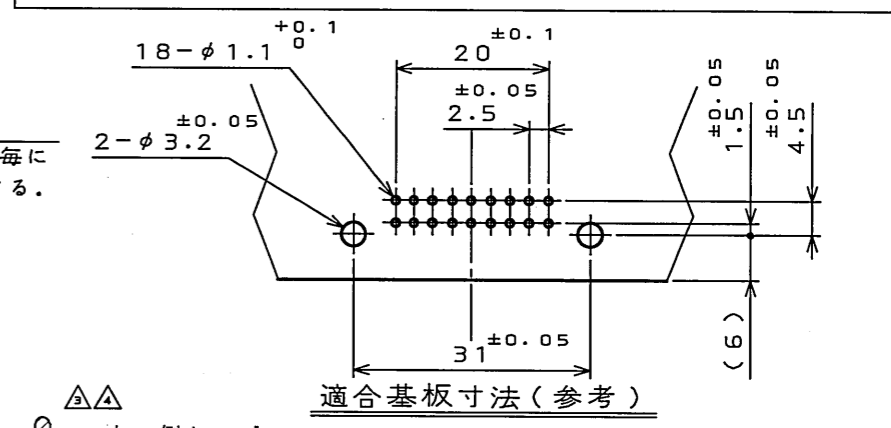

66EZE0PS
(ON DRAWING)台架図

| 版数 REV. | 年月日 DATE | DCN NO. | 変更内容 DESCRIPTION | 製図 DR. | 担当 CHK. | 査閲 APPD. | 承認 APPD. |
|---------|-----------|---------|------------------|--------|---------|----------|----------|
| 2 | 2003.3.31 | 51751 | リップ追加他 | | 尾入 | | 戸谷 |
| 3 | 2003.6.10 | 52281 | 電線径変更 | | 尾入 | | 戸谷 |
| 4 | 2003.10.1 | 053378 | ボス詳細形状追加等 | | 尾入 | | 戸谷 |
| 5 | 2007.12.6 | 064571 | *ロットNo.*標記の追加 | | 小幡(雄) | | 尾入 |

△△
○ハーネス側ケーブル φ2.4まで使用可能位置
無印箇所
ハーネス側ケーブル φ1.9まで使用可能位置
△ハーネス側適用ケーブル径

| 符号 NO. | 名称 DESCRIPTION | 個数 QTY. | 材料 MATERIAL | 仕上 FINISH | 備考 REMARKS |
|-------------------------------|----------------|--------------------------------|-------------|-----------------------------|---------------------|
| 3 | ピンコンタクト2 | 9 | 黄銅 | Snめっき | |
| 2 | ピンコンタクト1 | 9 | 黄銅 | Snめっき | |
| 1 | ピンインシュレータ | 1 | 30%GF PBT | 色相:黒 | |
| 仕様書 (SPECIFICATION) JACS-1728 | | 第1版 (ORIGINAL DATE) 2002.11.21 | | 尺度 (SCALE) 1:1 | シリーズ (SERIES) MX23A |
| 一般公差 (GENERAL TOLERANCE) | | 製造 DR. | | 名称 (TITLE) MX23A18NF1 | |
| 寸法 (DIMENSION) | | 担当 CHK. 尾入 | | 18芯スタンダードピンヘッダー | |
| 角度 (ANGLES) | | 査閲 APPD. | | 質量 (MASS) | |
| . ±0.8 X° ± | | 承認 APPD. 戸谷 | | 図面番号 (DRAWING NO.) SJ037399 | |
| .X ±0.4 X°X ± | | | | 版数 (REV.) 5 | |
| .XX ±0.1 | | | | | |
| .XXX ± | | | | | |