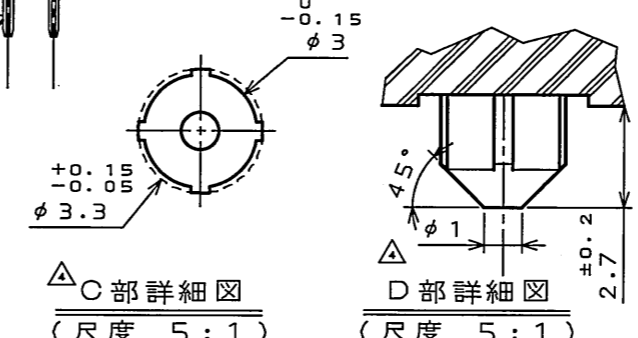

66EZE0PS
(ON DRAWING)台架図

| 版数 REV. | 年月日 DATE | DCN NO. | 変更内容 DESCRIPTION | 製図 DR. | 担当 CHK. | 査閲 APPD. | 承認 APPD. |
|---------|-----------|---------|------------------|--------|---------|----------|----------|
| 2 | 2003.3.31 | 51751 | リップ追加他 | | 尾入 | | 戸谷 |
| 3 | 2003.6.10 | 52281 | 電線径変更 | | 尾入 | | 戸谷 |
| 4 | 2003.10.1 | 053378 | ボス詳細形状追加等 | | 尾入 | | 戸谷 |
| 5 | 2007.12.6 | 064571 | *ロットNo.*標記の追加 | | 小幡(雄) | | 尾入 |

△△
○ハーネス側ケーブル φ2.4まで使用可能位置
無印箇所
ハーネス側ケーブル φ1.9まで使用可能位置
△ハーネス側適用ケーブル径

| 符号 NO. | 名称 DESCRIPTION | 個数 QTY. | 材料 MATERIAL | 仕上 FINISH | 備考 REMARKS |
|-------------------------------|----------------|--------------------------------|-------------|-----------------------------|---------------------|
| 3 | ピンコンタクト2 | 9 | 黄銅 | Snめっき | |
| 2 | ピンコンタクト1 | 9 | 黄銅 | Snめっき | |
| 1 | ピンインシュレータ | 1 | 30%GF PBT | 色相:黒 | |
| 仕様書 (SPECIFICATION) JACS-1728 | | 第1版 (ORIGINAL DATE) 2002.11.21 | | 尺度 (SCALE) 1:1 | シリーズ (SERIES) MX23A |
| 一般公差 (GENERAL TOLERANCE) | | 製造 DR. | | 名称 (TITLE) MX23A18NF1 | |
| 寸法 (DIMENSION) | | 担当 CHK. 尾入 | | 18芯スタンダードピンヘッダー | |
| 角度 (ANGLES) | | 査閲 APPD. | | 質量 (MASS) | |
| . ±0.8 X° ± | | 承認 APPD. 戸谷 | | 図面番号 (DRAWING NO.) SJ037399 | |
| .X ±0.4 X°X ± | | | | 版数 (REV.) 5 | |
| .XX ±0.1 | | | | | |
| .XXX ± | | | | | |