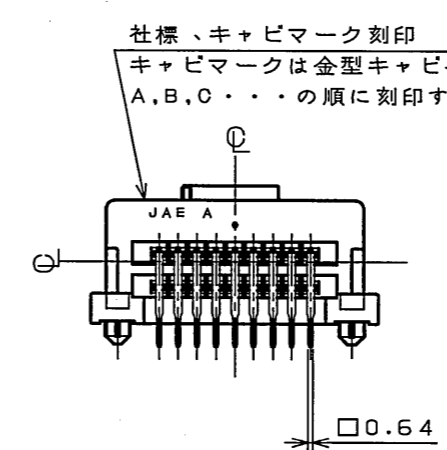

66EZE0PS
(ON DRAWING)台架図

| 版数 REV. | 年月日 DATE | DCN NO. | 変更内容 DESCRIPTION | 製図 DR. | 担当 CHK. | 査閲 APPD. | 承認 APPD. |
|---------|-----------|---------|------------------|--------|---------|----------|----------|
| 2 | 2003.3.31 | 51751 | リップ追加他 | | 尾入 | | 戸谷 |
| 3 | 2003.6.10 | 52281 | 電線径変更 | | 尾入 | | 戸谷 |
| 4 | 2003.10.1 | 053378 | ボス詳細形状追加等 | | 尾入 | | 戸谷 |
| 5 | 2007.12.6 | 064571 | *ロットNo.*標記の追加 | | 小幡(雄) | | 尾入 |

△△
○ハーネス側ケーブル φ2.4まで使用可能位置
無印箇所
ハーネス側ケーブル φ1.9まで使用可能位置
△ハーネス側適用ケーブル径

| 符号 NO. | 名称 DESCRIPTION | 個数 QTY. | 材料 MATERIAL | 仕上 FINISH | 備考 REMARKS |
|-------------------------------|----------------|--------------------------------|-------------|-----------------------------|---------------------|
| 3 | ピンコンタクト2 | 9 | 黄銅 | Snめっき | |
| 2 | ピンコンタクト1 | 9 | 黄銅 | Snめっき | |
| 1 | ピンインシュレータ | 1 | 30%GF PBT | 色相:黒 | |
| 仕様書 (SPECIFICATION) JACS-1728 | | 第1版 (ORIGINAL DATE) 2002.11.21 | | 尺度 (SCALE) 1:1 | シリーズ (SERIES) MX23A |
| 一般公差 (GENERAL TOLERANCE) | | 製造 DR. | | 名称 (TITLE) MX23A18NF1 | |
| 寸法 (DIMENSION) | | 担当 CHK. 尾入 | | 18芯スタンダードピンヘッダー | |
| 角度 (ANGLES) | | 査閲 APPD. | | 質量 (MASS) | |
| . ±0.8 X° ± | | 承認 APPD. 戸谷 | | 図面番号 (DRAWING NO.) SJ037399 | |
| .X ±0.4 X°X ± | | | | 版数 (REV.) 5 | |
| .XX ±0.1 | | | | | |
| .XXX ± | | | | | |