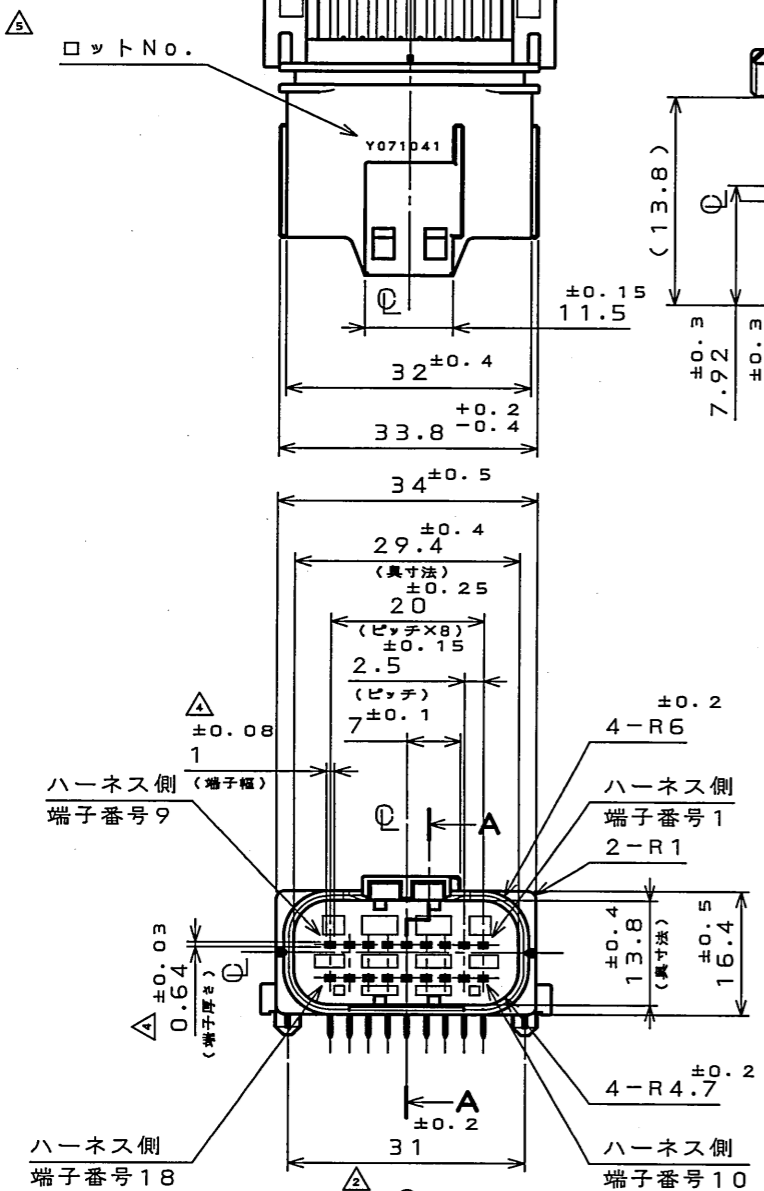

66EZE0PS
(ON DRAWING)台架図

| 版数 REV. | 年月日 DATE | DCN NO. | 変更内容 DESCRIPTION | 製図 DR. | 担当 CHK. | 査閲 APPD. | 承認 APPD. |
|---------|-----------|---------|------------------|--------|---------|----------|----------|
| 2 | 2003.3.31 | 51751 | リップ追加他 | | 尾入 | | 戸谷 |
| 3 | 2003.6.10 | 52281 | 電線径変更 | | 尾入 | | 戸谷 |
| 4 | 2003.10.1 | 053378 | ボス詳細形状追加等 | | 尾入 | | 戸谷 |
| 5 | 2007.12.6 | 064571 | *ロットNo.*標記の追加 | | 小幡(雄) | | 尾入 |

△△
○ハーネス側ケーブル φ2.4まで使用可能位置
無印箇所
ハーネス側ケーブル φ1.9まで使用可能位置
△ハーネス側適用ケーブル径

| 符号 NO. | 名称 DESCRIPTION | 個数 QTY. | 材料 MATERIAL | 仕上 FINISH | 備考 REMARKS |
|-------------------------------|----------------|--------------------------------|-------------|-----------------------------|---------------------|
| 3 | ピンコンタクト2 | 9 | 黄銅 | Snめっき | |
| 2 | ピンコンタクト1 | 9 | 黄銅 | Snめっき | |
| 1 | ピンインシュレータ | 1 | 30%GF PBT | 色相:黒 | |
| 仕様書 (SPECIFICATION) JACS-1728 | | 第1版 (ORIGINAL DATE) 2002.11.21 | | 尺度 (SCALE) 1:1 | シリーズ (SERIES) MX23A |
| 一般公差 (GENERAL TOLERANCE) | | 製造 DR. | | 名称 (TITLE) MX23A18NF1 | |
| 寸法 (DIMENSION) | | 担当 CHK. 尾入 | | 18芯スタンダードピンヘッダー | |
| 角度 (ANGLES) | | 査閲 APPD. | | 質量 (MASS) | |
| . ±0.8 X° ± | | 承認 APPD. 戸谷 | | 図面番号 (DRAWING NO.) SJ037399 | |
| .X ±0.4 X°X ± | | | | 版数 (REV.) 5 | |
| .XX ±0.1 | | | | | |
| .XXX ± | | | | | |