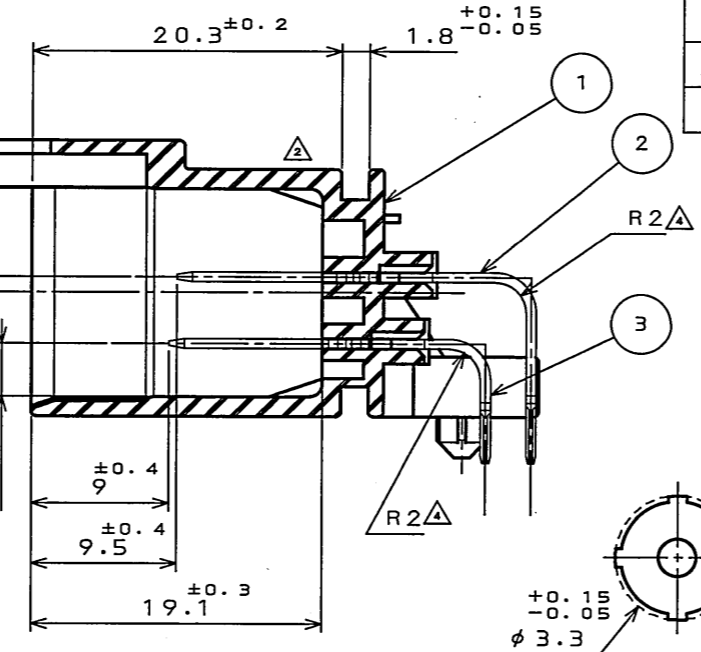

66EZE0PS
(ON DRAWING)台架図

| 版数 REV. | 年月日 DATE | DCN NO. | 変更内容 DESCRIPTION | 製図 DR. | 担当 CHK. | 査閲 APPD. | 承認 APPD. |
|---------|-----------|---------|------------------|--------|---------|----------|----------|
| 2 | 2003.3.31 | 51751 | リップ追加他 | | 尾入 | | 戸谷 |
| 3 | 2003.6.10 | 52281 | 電線径変更 | | 尾入 | | 戸谷 |
| 4 | 2003.10.1 | 053378 | ボス詳細形状追加等 | | 尾入 | | 戸谷 |
| 5 | 2007.12.6 | 064571 | *ロットNo.*標記の追加 | | 小幡(雄) | | 尾入 |

△△
○ハーネス側ケーブル φ2.4まで使用可能位置
無印箇所
ハーネス側ケーブル φ1.9まで使用可能位置
△ハーネス側適用ケーブル径

| 符号 NO. | 名称 DESCRIPTION | 個数 QTY. | 材料 MATERIAL | 仕上 FINISH | 備考 REMARKS |
|-------------------------------|----------------|--------------------------------|-------------|-----------------------------|---------------------|
| 3 | ピンコンタクト2 | 9 | 黄銅 | Snめっき | |
| 2 | ピンコンタクト1 | 9 | 黄銅 | Snめっき | |
| 1 | ピンインシュレータ | 1 | 30%GF PBT | 色相:黒 | |
| 仕様書 (SPECIFICATION) JACS-1728 | | 第1版 (ORIGINAL DATE) 2002.11.21 | | 尺度 (SCALE) 1:1 | シリーズ (SERIES) MX23A |
| 一般公差 (GENERAL TOLERANCE) | | 製造 DR. | | 名称 (TITLE) MX23A18NF1 | |
| 寸法 (DIMENSION) | | 担当 CHK. 尾入 | | 18芯スタンダードピンヘッダー | |
| 角度 (ANGLES) | | 査閲 APPD. | | 質量 (MASS) | |
| . ±0.8 X° ± | | 承認 APPD. 戸谷 | | 図面番号 (DRAWING NO.) SJ037399 | |
| .X ±0.4 X°X ± | | | | 版数 (REV.) 5 | |
| .XX ±0.1 | | | | | |
| .XXX ± | | | | | |