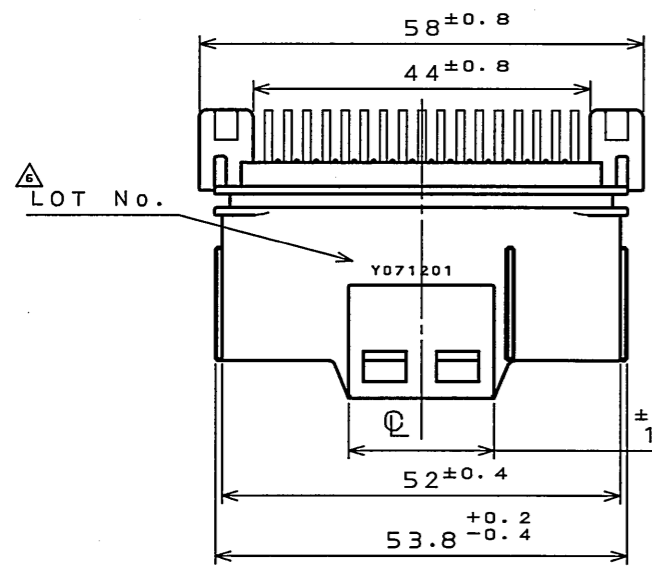

16EZE0PS
(ON ENIMVHD)台票図

版数 REV.	年月日 DATE	DCN NO.	変更内容 DESCRIPTION	製図 DR.	担当 CHK.	査閲 APPD.	承認 APPD.
2	31.Mar.2003	51751	Added Rib etc.		N.OIRI		T.TOTANI
3	10.Jun.2003	52881	Change Applicable wire size		N.OIRI		T.TOTANI
4	1.Oct.2003	053378	Added DETAIL C & D		N.OIRI		T.TOTANI
5	11.Nov.2004	056157	Redrow and change form	T.HASEGAWA	N.OIRI		T.TOTANI
6	6.Dec.2007	064571	Added "Lot No."		Y.OBATA		N.Oiri

DETAIL C (SCALE 5:1) DETAIL D (SCALE 5:1)

社標、キャビマーク刻印
キャビマークは金型キャビ毎に A,B,C...の順に刻印する。
Raised company logo and cavity mark. Cavity mark appears in alphabetical order.

ソケットハウジング側ケーブル φ2.3まで使用可能位置
Cable for socket housing Can be use φ2.3 MAX.
無印箇所 ソケットハウジング側ケーブル φ1.9まで使用可能位置
Unmarked area, Capable of φ1.9(Max) cable for socket housing.
Applicable cable size for socket housing
ソケットハウジング側適用ケーブル径

DOF-0-212E(03.08)

符号 NO.	名称 DESCRIPTION	個数 QTY.	材料 MATERIAL	仕上 FINISH	備考 REMARKS
3	Pin contact 2	17	Brass	Tin plate	
2	Pin contact 1	17	Brass	Tin plate	
1	Pin insulator	1	30%GF PBT	Color:Black	

仕様書 (SPECIFICATION)	第1版 (ORIGINAL DATE)	尺度 (SCALE)	シリーズ (SERIES)
JACS-172B	21.Nov.2002	1:1	MX23A
一般公差 (GENERAL TOLERANCE)	製図 DR.	名称 (TITLE)	
寸法 (DIMENSION)	担当 CHK.	MX23A34NF1	
角度 (ANGLES)	査閲 APPD.	MX23A	
. ±0.8	承認 APPD.	34 CONDUCTORS	
.X ±0.4	承認 APPD.	STANDARD	
.XX ±0.1		PIN HEADER	
.XXX ±		質量 (MASS)	