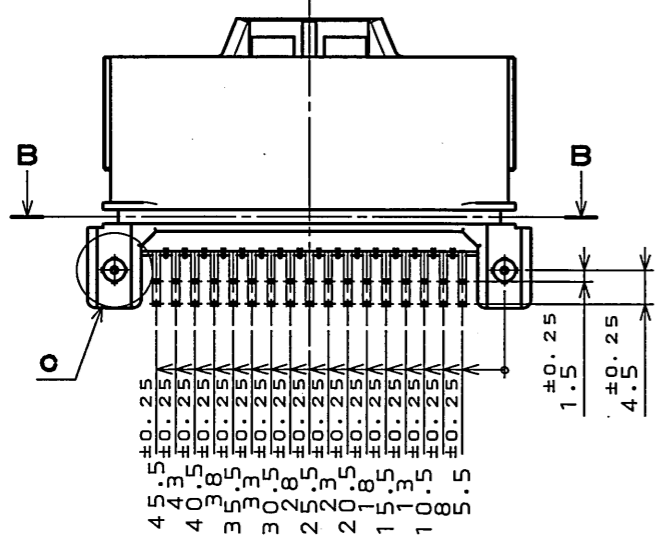

16EZE0PS
(ON ENIMVHD)台票図

版数 REV.	年月日 DATE	DCN NO.	変更内容 DESCRIPTION	製図 DR.	担当 CHK.	査閲 APPD.	承認 APPD.
2	31.Mar.2003	51751	Added Rib etc.		N.OIRI		T.TOTANI
3	10.Jun.2003	52881	Change Applicable wire size		N.OIRI		T.TOTANI
4	1.Oct.2003	053378	Added DETAIL C & D		N.OIRI		T.TOTANI
5	11.Nov.2004	056157	Redrow and change form	T.HASEGAWA	N.OIRI		T.TOTANI
6	6.Dec.2007	064571	Added "Lot No."		Y.OBATA		N.Oiri

DETAIL C (SCALE 5:1) DETAIL D (SCALE 5:1)

社標、キャビマーク刻印
キャビマークは金型キャビ毎に A,B,C...の順に刻印する。
Raised company logo and cavity mark. Cavity mark appears in alphabetical order.

ソケットハウジング側ケーブル φ2.3まで使用可能位置
Cable for socket housing Can be use φ2.3 MAX.
無印箇所 ソケットハウジング側ケーブル φ1.9まで使用可能位置
Unmarked area, Capable of φ1.9(Max) cable for socket housing.
Applicable cable size for socket housing
ソケットハウジング側適用ケーブル径

DOF-0-212E(03.08)

符号 NO.	名称 DESCRIPTION	個数 QTY.	材料 MATERIAL	仕上 FINISH	備考 REMARKS
3	Pin contact 2	17	Brass	Tin plate	
2	Pin contact 1	17	Brass	Tin plate	
1	Pin insulator	1	30%GF PBT	Color:Black	

仕様書 (SPECIFICATION)	第1版 (ORIGINAL DATE)	尺度 (SCALE)	シリーズ (SERIES)
JACS-172B	21.Nov.2002	1:1	MX23A
一般公差 (GENERAL TOLERANCE)	製図 DR.	名称 (TITLE)	
寸法 (DIMENSION)	担当 CHK.	MX23A34NF1	
角度 (ANGLES)	査閲 APPD.	MX23A	
. ±0.8	承認 APPD.	34 CONDUCTORS	
.X ±0.4	承認 APPD.	STANDARD	
.XX ±0.1		PIN HEADER	
.XXX ±		質量 (MASS)	