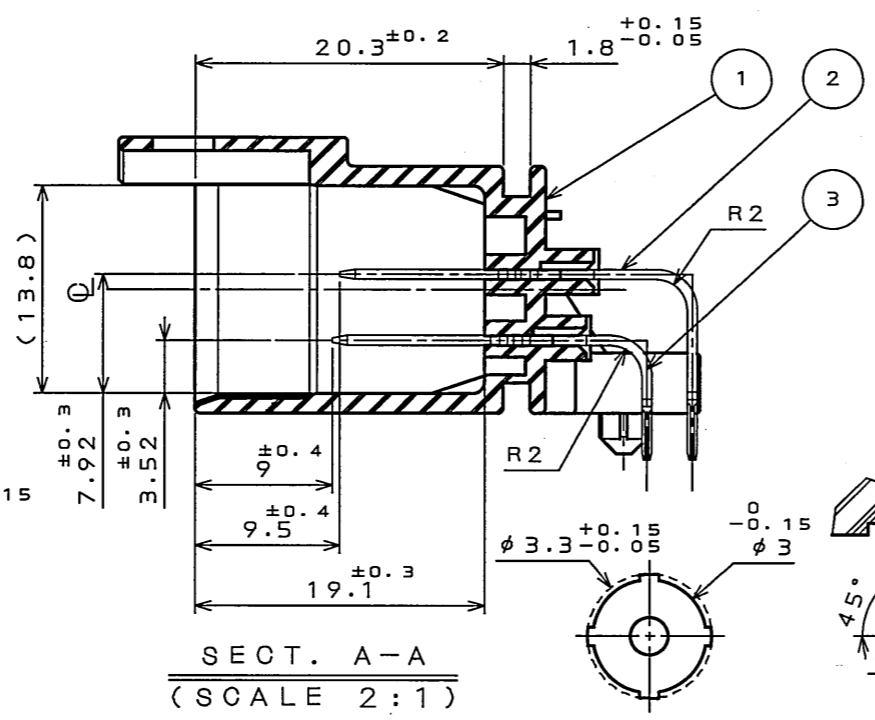

16EZE0PS
(ON ENIMVHD)台票図

版数 REV.	年月日 DATE	DCN NO.	変更内容 DESCRIPTION	製図 DR.	担当 CHK.	査閲 APPD.	承認 APPD.
2	31.Mar.2003	51751	Added Rib etc.		N.OIRI		T.TOTANI
3	10.Jun.2003	52881	Change Applicable wire size		N.OIRI		T.TOTANI
4	1.Oct.2003	053378	Added DETAIL C & D		N.OIRI		T.TOTANI
5	11.Nov.2004	056157	Redrow and change form	T.HASEGAWA	N.OIRI		T.TOTANI
6	6.Dec.2007	064571	Added "Lot No."		Y.OBATA		N.Oiri

DETAIL C (SCALE 5:1) DETAIL D (SCALE 5:1)

社標、キャビマーク刻印
キャビマークは金型キャビ毎に A,B,C...の順に刻印する。
Raised company logo and cavity mark. Cavity mark appears in alphabetical order.

ソケットハウジング側ケーブル φ2.3まで使用可能位置
Cable for socket housing Can be use φ2.3 MAX.
無印箇所 ソケットハウジング側ケーブル φ1.9まで使用可能位置
Unmarked area, Capable of φ1.9(Max) cable for socket housing.
Applicable cable size for socket housing
ソケットハウジング側適用ケーブル径

DOF-0-212E(03.08)

符号 NO.	名称 DESCRIPTION	個数 QTY.	材料 MATERIAL	仕上 FINISH	備考 REMARKS
3	Pin contact 2	17	Brass	Tin plate	
2	Pin contact 1	17	Brass	Tin plate	
1	Pin insulator	1	30%GF PBT	Color:Black	

仕様書 (SPECIFICATION)	第1版 (ORIGINAL DATE)	尺度 (SCALE)	シリーズ (SERIES)
JACS-172B	21.Nov.2002	1:1	MX23A
一般公差 (GENERAL TOLERANCE)	製図 DR.	名称 (TITLE)	
寸法 (DIMENSION)	担当 CHK.	MX23A34NF1	
角度 (ANGLES)	査閲 APPD.	MX23A	
. ±0.8	承認 APPD.	34 CONDUCTORS	
.X ±0.4	承認 APPD.	STANDARD	
.XX ±0.1		PIN HEADER	
.XXX ±		質量 (MASS)	