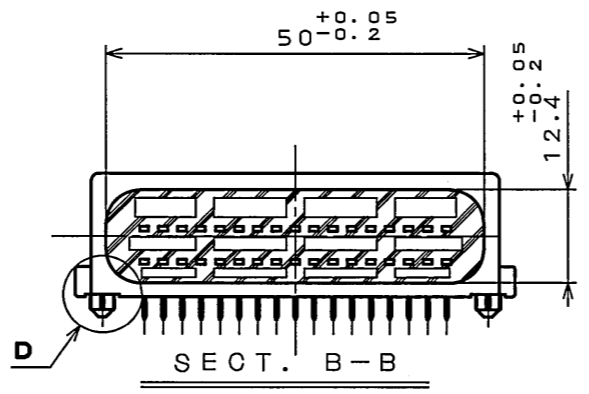

16EZE0PS
(ON ENIMVHD)台票図

版数 REV.	年月日 DATE	DCN NO.	変更内容 DESCRIPTION	製図 DR.	担当 CHK.	査閲 APPD.	承認 APPD.
2	31.Mar.2003	51751	Added Rib etc.		N.OIRI		T.TOTANI
3	10.Jun.2003	52881	Change Applicable wire size		N.OIRI		T.TOTANI
4	1.Oct.2003	053378	Added DETAIL C & D		N.OIRI		T.TOTANI
5	11.Nov.2004	056157	Redrow and change form	T.HASEGAWA	N.OIRI		T.TOTANI
6	6.Dec.2007	064571	Added "Lot No."		Y.OBATA		N.Oiri

DETAIL C (SCALE 5:1) DETAIL D (SCALE 5:1)

社標、キャビマーク刻印
キャビマークは金型キャビ毎に A,B,C...の順に刻印する。
Raised company logo and cavity mark. Cavity mark appears in alphabetical order.

ソケットハウジング側ケーブル φ2.3まで使用可能位置
Cable for socket housing Can be use φ2.3 MAX.
無印箇所 ソケットハウジング側ケーブル φ1.9まで使用可能位置
Unmarked area, Capable of φ1.9(Max) cable for socket housing.
Applicable cable size for socket housing
ソケットハウジング側適用ケーブル径

DOF-0-212E(03.08)

符号 NO.	名称 DESCRIPTION	個数 QTY.	材料 MATERIAL	仕上 FINISH	備考 REMARKS
3	Pin contact 2	17	Brass	Tin plate	
2	Pin contact 1	17	Brass	Tin plate	
1	Pin insulator	1	30%GF PBT	Color:Black	

仕様書 (SPECIFICATION)	第1版 (ORIGINAL DATE)	尺度 (SCALE)	シリーズ (SERIES)
JACS-172B	21.Nov.2002	1:1	MX23A
一般公差 (GENERAL TOLERANCE)	製図 DR.	名称 (TITLE)	
寸法 (DIMENSION)	担当 CHK.	MX23A34NF1	
角度 (ANGLES)	査閲 APPD.	MX23A	
. ±0.8	承認 APPD.	34 CONDUCTORS	
.X ±0.4	承認 APPD.	STANDARD	
.XX ±0.1		PIN HEADER	
.XXX ±		質量 (MASS)	