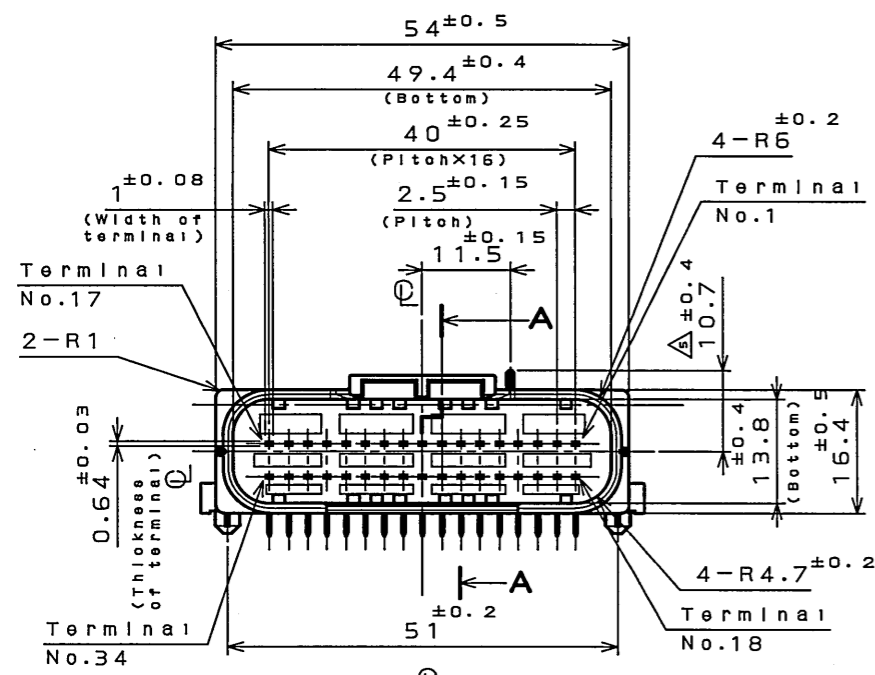

16EZE0PS
(ON ENIMVHD)台票図

版数 REV.	年月日 DATE	DCN NO.	変更内容 DESCRIPTION	製図 DR.	担当 CHK.	査閲 APPD.	承認 APPD.
2	31.Mar.2003	51751	Added Rib etc.		N.OIRI		T.TOTANI
3	10.Jun.2003	52881	Change Applicable wire size		N.OIRI		T.TOTANI
4	1.Oct.2003	053378	Added DETAIL C & D		N.OIRI		T.TOTANI
5	11.Nov.2004	056157	Redrow and change form	T.HASEGAWA	N.OIRI		T.TOTANI
6	6.Dec.2007	064571	Added "Lot No."		Y.OBATA		N.Oiri

DETAIL C (SCALE 5:1) DETAIL D (SCALE 5:1)

社標、キャビマーク刻印
キャビマークは金型キャビ毎に A,B,C...の順に刻印する。
Raised company logo and cavity mark. Cavity mark appears in alphabetical order.

ソケットハウジング側ケーブル φ2.3まで使用可能位置
Cable for socket housing Can be use φ2.3 MAX.
無印箇所 ソケットハウジング側ケーブル φ1.9まで使用可能位置
Unmarked area, Capable of φ1.9(Max) cable for socket housing.
Applicable cable size for socket housing
ソケットハウジング側適用ケーブル径

DOF-0-212E(03.08)

符号 NO.	名称 DESCRIPTION	個数 QTY.	材料 MATERIAL	仕上 FINISH	備考 REMARKS
3	Pin contact 2	17	Brass	Tin plate	
2	Pin contact 1	17	Brass	Tin plate	
1	Pin insulator	1	30%GF PBT	Color:Black	

仕様書 (SPECIFICATION)	第1版 (ORIGINAL DATE)	尺度 (SCALE)	シリーズ (SERIES)
JACS-172B	21.Nov.2002	1:1	MX23A
一般公差 (GENERAL TOLERANCE)	製図 DR.	名称 (TITLE)	
寸法 (DIMENSION)	担当 CHK.	MX23A34NF1	
角度 (ANGLES)	査閲 APPD.	MX23A	
. ±0.8	承認 APPD.	34 CONDUCTORS	
.X ±0.4	承認 APPD.	STANDARD	
.XX ±0.1		PIN HEADER	
.XXX ±		質量 (MASS)	