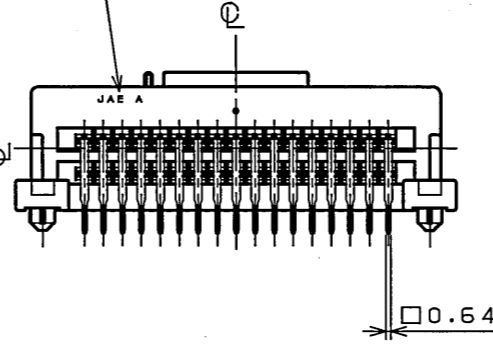

DETAIL C (SCALE 5:1) DETAIL D (SCALE 5:1)

社標、キャビマーク刻印
キャビマークは金型キャビ毎に A,B,C...の順に刻印する。
Raised company logo and cavity mark. Cavity mark appears in alphabetical order.

ソケットハウジング側ケーブル φ2.3まで使用可能位置
Cable for socket housing Can be use φ2.3 MAX.
無印箇所 ソケットハウジング側ケーブル φ1.9まで使用可能位置
Unmarked area, Capable of φ1.9(Max) cable for socket housing.
Applicable cable size for socket housing
ソケットハウジング側適用ケーブル径

DOF-0-212E(03.08)

符号 NO.	名称 DESCRIPTION	個数 QTY.	材料 MATERIAL	仕上 FINISH	備考 REMARKS
3	Pin contact 2	17	Brass	Tin plate	
2	Pin contact 1	17	Brass	Tin plate	
1	Pin insulator	1	30%GF PBT	Color:Black	

仕様書 (SPECIFICATION)	第1版 (ORIGINAL DATE)	尺度 (SCALE)	シリーズ (SERIES)
JACS-172B	21.Nov.2002	1:1	MX23A
一般公差 (GENERAL TOLERANCE)	製図 DR.	名称 (TITLE)	
寸法 (DIMENSION)	担当 CHK.	MX23A34NF1	
角度 (ANGLES)	査閲 APPD.	MX23A	
. ±0.8	承認 APPD.	34 CONDUCTORS	
.X ±0.4	承認 APPD.	STANDARD	
.XX ±0.1		PIN HEADER	
.XXX ±		質量 (MASS)	