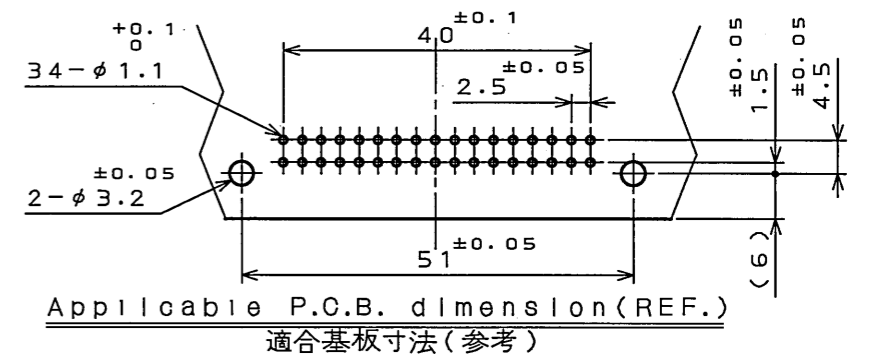

DETAIL C (SCALE 5:1) DETAIL D (SCALE 5:1)

社標、キャビマーク刻印
キャビマークは金型キャビ毎に A,B,C...の順に刻印する。
Raised company logo and cavity mark. Cavity mark appears in alphabetical order.

ソケットハウジング側ケーブル φ2.3まで使用可能位置
Cable for socket housing Can be use φ2.3 MAX.
無印箇所 ソケットハウジング側ケーブル φ1.9まで使用可能位置
Unmarked area, Capable of φ1.9(Max) cable for socket housing.
Applicable cable size for socket housing
ソケットハウジング側適用ケーブル径

DOF-0-212E(03.08)

符号 NO.	名称 DESCRIPTION	個数 QTY.	材料 MATERIAL	仕上 FINISH	備考 REMARKS
3	Pin contact 2	17	Brass	Tin plate	
2	Pin contact 1	17	Brass	Tin plate	
1	Pin insulator	1	30%GF PBT	Color:Black	

仕様書 (SPECIFICATION)	第1版 (ORIGINAL DATE)	尺度 (SCALE)	シリーズ (SERIES)
JACS-172B	21.Nov.2002	1:1	MX23A
一般公差 (GENERAL TOLERANCE)	製図 DR.	名称 (TITLE)	
寸法 (DIMENSION)	担当 CHK.	MX23A34NF1	
角度 (ANGLES)	査閲 APPD.	MX23A	
. ±0.8	承認 APPD.	34 CONDUCTORS	
.X ±0.4	承認 APPD.	STANDARD	
.XX ±0.1		PIN HEADER	
.XXX ±		質量 (MASS)	