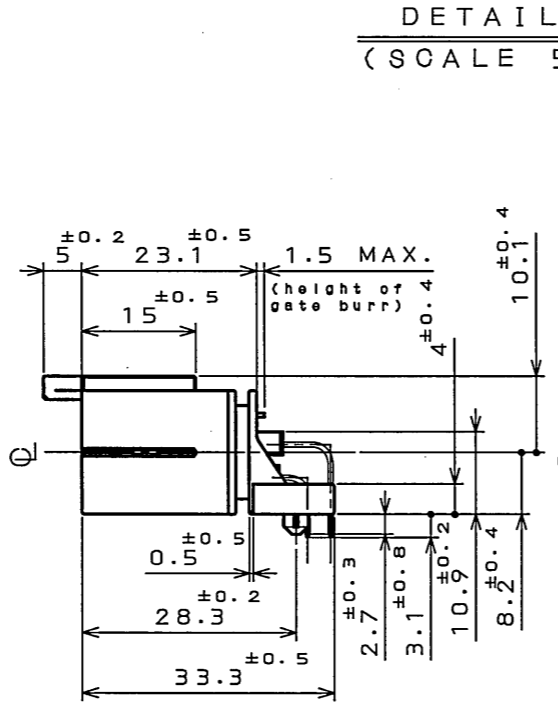

16EZE0PS
(ON ENIMVHD)台票図

版数 REV.	年月日 DATE	DCN NO.	変更内容 DESCRIPTION	製図 DR.	担当 CHK.	査閲 APPD.	承認 APPD.
2	31.Mar.2003	51751	Added Rib etc.		N.OIRI		T.TOTANI
3	10.Jun.2003	52881	Change Applicable wire size		N.OIRI		T.TOTANI
4	1.Oct.2003	053378	Added DETAIL C & D		N.OIRI		T.TOTANI
5	11.Nov.2004	056157	Redrow and change form	T.HASEGAWA	N.OIRI		T.TOTANI
6	6.Dec.2007	064571	Added "Lot No."		Y.OBATA		N.Oiri

DETAIL C (SCALE 5:1) DETAIL D (SCALE 5:1)

社標、キャビマーク刻印
キャビマークは金型キャビ毎に A,B,C...の順に刻印する。
Raised company logo and cavity mark. Cavity mark appears in alphabetical order.

ソケットハウジング側ケーブル φ2.3まで使用可能位置
Cable for socket housing Can be use φ2.3 MAX.
無印箇所 ソケットハウジング側ケーブル φ1.9まで使用可能位置
Unmarked area, Capable of φ1.9(Max) cable for socket housing.
Applicable cable size for socket housing
ソケットハウジング側適用ケーブル径

DOF-0-212E(03.08)

符号 NO.	名称 DESCRIPTION	個数 QTY.	材料 MATERIAL	仕上 FINISH	備考 REMARKS
3	Pin contact 2	17	Brass	Tin plate	
2	Pin contact 1	17	Brass	Tin plate	
1	Pin insulator	1	30%GF PBT	Color:Black	

仕様書 (SPECIFICATION)	第1版 (ORIGINAL DATE)	尺度 (SCALE)	シリーズ (SERIES)
JACS-172B	21.Nov.2002	1:1	MX23A
一般公差 (GENERAL TOLERANCE)	製図 DR.	名称 (TITLE)	
寸法 (DIMENSION)	担当 CHK.	MX23A34NF1	
角度 (ANGLES)	査閲 APPD.	MX23A	
. ±0.8	承認 APPD.	34 CONDUCTORS	
.X ±0.4	承認 APPD.	STANDARD	
.XX ±0.1		PIN HEADER	
.XXX ±		質量 (MASS)	