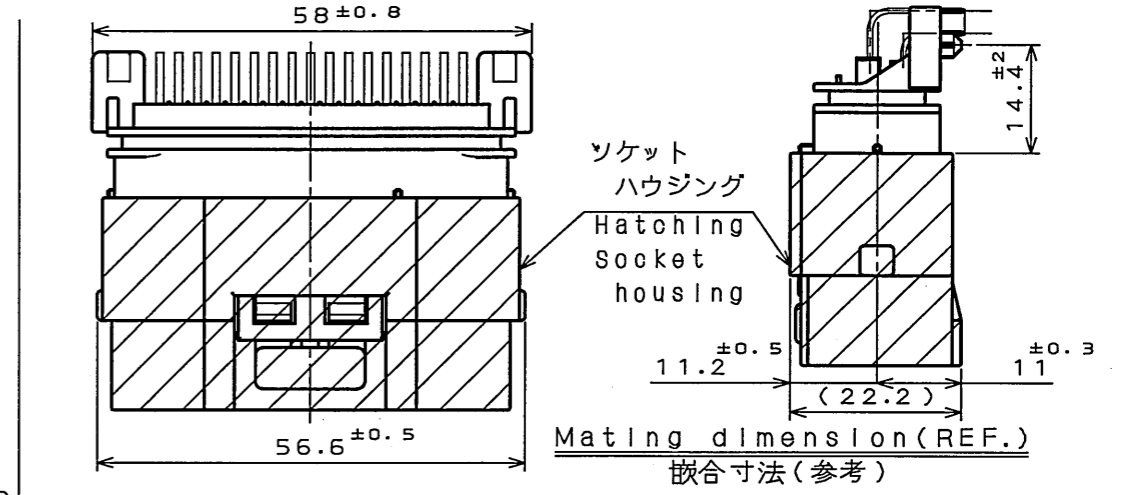

DETAIL C (SCALE 5:1) DETAIL D (SCALE 5:1)

社標、キャビマーク刻印
キャビマークは金型キャビ毎に A,B,C...の順に刻印する。
Raised company logo and cavity mark. Cavity mark appears in alphabetical order.

ソケットハウジング側ケーブル φ2.3まで使用可能位置
Cable for socket housing Can be use φ2.3 MAX.
無印箇所 ソケットハウジング側ケーブル φ1.9まで使用可能位置
Unmarked area, Capable of φ1.9(Max) cable for socket housing.
Applicable cable size for socket housing
ソケットハウジング側適用ケーブル径

DOF-0-212E(03.08)

符号 NO.	名称 DESCRIPTION	個数 QTY.	材料 MATERIAL	仕上 FINISH	備考 REMARKS
3	Pin contact 2	17	Brass	Tin plate	
2	Pin contact 1	17	Brass	Tin plate	
1	Pin insulator	1	30%GF PBT	Color:Black	

仕様書 (SPECIFICATION)	第1版 (ORIGINAL DATE)	尺度 (SCALE)	シリーズ (SERIES)
JACS-172B	21.Nov.2002	1:1	MX23A
一般公差 (GENERAL TOLERANCE)	製図 DR.	名称 (TITLE)	
寸法 (DIMENSION)	担当 CHK.	MX23A34NF1	
角度 (ANGLES)	査閲 APPD.	MX23A	
. ±0.8	承認 APPD.	34 CONDUCTORS	
.X ±0.4	承認 APPD.	STANDARD	
.XX ±0.1		PIN HEADER	
.XXX ±		質量 (MASS)	