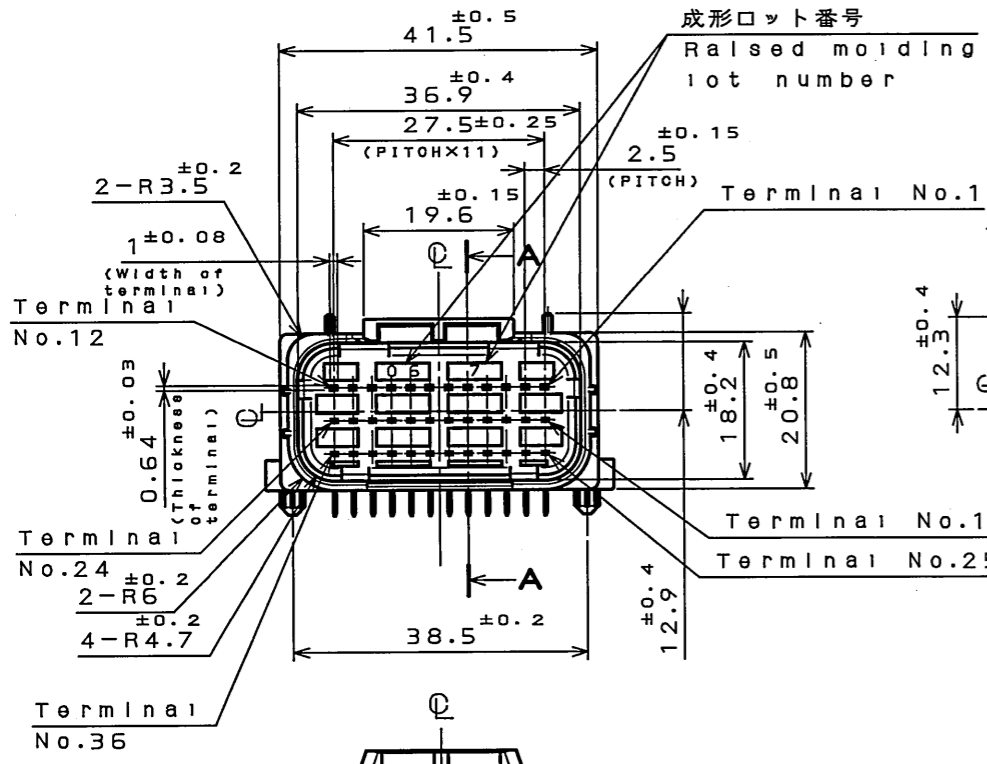

558501RS

(ON ENIMVHD)台要図

版数 REV.	年月日 DATE	DCN NO.	変更内容 DESCRIPTION	製図 DR.	担当 CHK.	査閲 APPD.	承認 APPD.
2	14.Sep.2006	061067	REVISED KEY DIMENSIONS	T.HASEGAWA	N.OIRI		T.TOTANI
3	9.Oct.2007	064112	DELETE ASSEMBLY LOT NUMBER		A.KIMURA		N.Oiri

DETAIL C (SCALE 5:1)

DETAIL D (SCALE 5:1)

SECT. A-A (SCALE 2:1)

社標、キャビマーク刻印
キャビマークは金型キャビ毎にA,B,C...の順に刻印する
Raised company logo and cavity mark. Cavity mark appears in alphabetical order.

ソケットハウジング側ケーブル
φ2.3まで使用可能位置
Cable for socket housing Can be use φ2.3 MAX.

無印箇所
ソケットハウジング側ケーブル
φ1.9まで使用可能位置
Unmarked
Cable for socket housing Can be use φ1.9 MAX.

Applicable P.C.B. dimension (REF.)
適合基板寸法 (参考)

Applicable cable size for socket housing
ソケットハウジング側適用ケーブル径

符号 NO.	名称 DESCRIPTION	個数 QTY.	材料 MATERIAL	仕上 FINISH	備考 REMARKS
5	PIN CONTACT 2	12	BRASS	TIN PLATE	
4	PIN CONTACT 1	12	BRASS	TIN PLATE	
3	PIN CONTACT 5	12	BRASS	TIN PLATE	
2	LOCATOR	1	30%OF PBT(BLACK)		
1	PIN INSULATOR	1	30%OF PBT(BLACK)		

仕様書 (SPECIFICATION) JACS-1728	第1版 (ORIGINAL DATE) 4.JUL.2006	尺度 (SCALE) 1:1	シリーズ (SERIES) MX23A	日本航空電子工業株式会社 JAPAN AVIATION ELECTRONICS INDUSTRY, LTD. 図面番号 (DRAWING NO.) SJ105855	SIZE A3 放数 (REV.) 3
公差 (GENERAL TOLERANCE)	製図 DR. T.HASEGAWA	名称 (TITLE) MX23A36NF1			
寸法 (DIMENSION)	担当 CHK. N.OIRI	MX23A 36 CONDUCTORS STANDARD PIN HEADEA			
角度 (ANGLES)	査閲 APPD. 承認 APPD. T.TOTANI	質量 (MASS)			