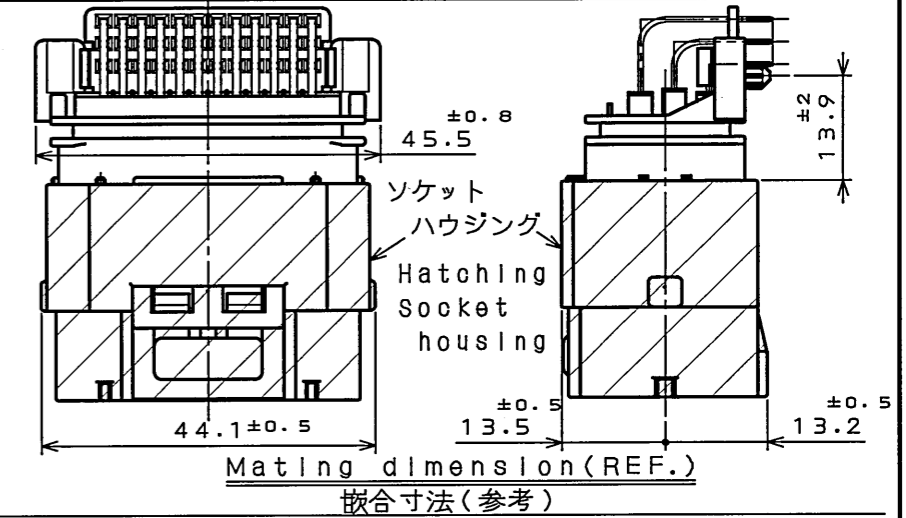

DETAIL C (SCALE 5:1)

DETAIL D (SCALE 5:1)

SECT. A-A (SCALE 2:1)

社標、キャビマーク刻印
キャビマークは金型キャビ毎にA,B,C...の順に刻印する
Raised company logo and cavity mark. Cavity mark appears in alphabetical order.

ソケットハウジング側ケーブル
φ2.3まで使用可能位置
Cable for socket housing Can be use φ2.3 MAX.

無印箇所
ソケットハウジング側ケーブル
φ1.9まで使用可能位置
Unmarked
Cable for socket housing Can be use φ1.9 MAX.

Applicable P.C.B. dimension (REF.)
適合基板寸法 (参考)

Applicable cable size for socket housing
ソケットハウジング側適用ケーブル径

符号 NO.	名称 DESCRIPTION	個数 QTY.	材料 MATERIAL	仕上 FINISH	備考 REMARKS
5	PIN CONTACT 2	12	BRASS	TIN PLATE	
4	PIN CONTACT 1	12	BRASS	TIN PLATE	
3	PIN CONTACT 5	12	BRASS	TIN PLATE	
2	LOCATOR	1	30%OF PBT(BLACK)		
1	PIN INSULATOR	1	30%OF PBT(BLACK)		