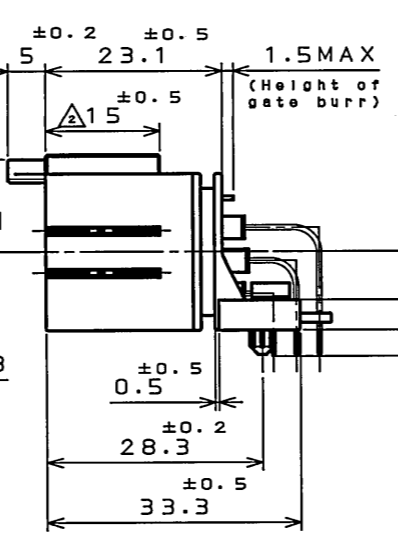

558501RS

(ON ENIMVHD)台要図

版数 REV.	年月日 DATE	DCN NO.	変更内容 DESCRIPTION	製図 DR.	担当 CHK.	査閲 APPD.	承認 APPD.
2	14.Sep.2006	061067	REVISED KEY DIMENSIONS	T.HASEGAWA	N.OIRI		T.TOTANI
3	9.Oct.2007	064112	DELETE ASSEMBLY LOT NUMBER		A.KIMURA		N.Oiri

DETAIL C (SCALE 5:1)

DETAIL D (SCALE 5:1)

SECT. A-A (SCALE 2:1)

社標、キャビマーク刻印
キャビマークは金型キャビ毎にA,B,C...の順に刻印する
Raised company logo and cavity mark. Cavity mark appears in alphabetical order.

ソケットハウジング側ケーブル
φ2.3まで使用可能位置
Cable for socket housing Can be use φ2.3 MAX.

無印箇所
ソケットハウジング側ケーブル
φ1.9まで使用可能位置
Unmarked
Cable for socket housing Can be use φ1.9 MAX.

Applicable P.C.B. dimension (REF.)
適合基板寸法 (参考)

Applicable cable size for socket housing
ソケットハウジング側適用ケーブル径

符号 NO.	名称 DESCRIPTION	個数 QTY.	材料 MATERIAL	仕上 FINISH	備考 REMARKS
5	PIN CONTACT 2	12	BRASS	TIN PLATE	
4	PIN CONTACT 1	12	BRASS	TIN PLATE	
3	PIN CONTACT 5	12	BRASS	TIN PLATE	
2	LOCATOR	1	30%OF PBT(BLACK)		
1	PIN INSULATOR	1	30%OF PBT(BLACK)		

仕様書 (SPECIFICATION) JACS-1728	第1版 (ORIGINAL DATE) 4.JUL.2006	尺度 (SCALE) 1:1	シリーズ (SERIES) MX23A	日本航空電子工業株式会社 JAPAN AVIATION ELECTRONICS INDUSTRY, LTD. 図面番号 (DRAWING NO.) SJ105855	SIZE A3 放数 (REV.) 3
公差 (GENERAL TOLERANCE)	製図 DR. T.HASEGAWA	名称 (TITLE) MX23A36NF1			
寸法 (DIMENSION)	担当 CHK. N.OIRI	MX23A 36 CONDUCTORS STANDARD PIN HEADEA			
角度 (ANGLES)	査閲 APPD. 承認 APPD. T.TOTANI	質量 (MASS)			