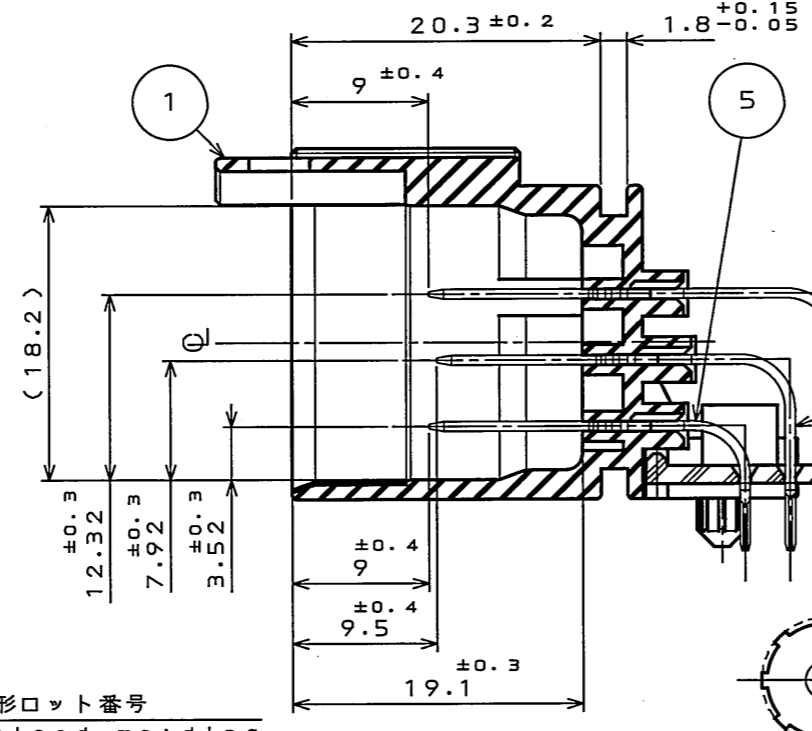

558501RS

(ON ENIMVHD)台要図

版数 REV.	年月日 DATE	DCN NO.	変更内容 DESCRIPTION	製図 DR.	担当 CHK.	査閲 APPD.	承認 APPD.
2	14.Sep.2006	061067	REVISED KEY DIMENSIONS	T.HASEGAWA	N.OIRI		T.TOTANI
3	9.Oct.2007	064112	DELETE ASSEMBLY LOT NUMBER		A.KIMURA		N.Oiri

DETAIL C (SCALE 5:1)

DETAIL D (SCALE 5:1)

SECT. A-A (SCALE 2:1)

社標、キャビマーク刻印
キャビマークは金型キャビ毎にA,B,C...の順に刻印する
Raised company logo and cavity mark. Cavity mark appears in alphabetical order.

ソケットハウジング側ケーブル
φ2.3まで使用可能位置
Cable for socket housing Can be use φ2.3 MAX.

無印箇所
ソケットハウジング側ケーブル
φ1.9まで使用可能位置
Unmarked
Cable for socket housing Can be use φ1.9 MAX.

Applicable P.C.B. dimension (REF.)
適合基板寸法 (参考)

Applicable cable size for socket housing
ソケットハウジング側適用ケーブル径

符号 NO.	名称 DESCRIPTION	個数 QTY.	材料 MATERIAL	仕上 FINISH	備考 REMARKS
5	PIN CONTACT 2	12	BRASS	TIN PLATE	
4	PIN CONTACT 1	12	BRASS	TIN PLATE	
3	PIN CONTACT 5	12	BRASS	TIN PLATE	
2	LOCATOR	1	30%OF PBT(BLACK)		
1	PIN INSULATOR	1	30%OF PBT(BLACK)		

仕様書 (SPECIFICATION) JACS-1728	第1版 (ORIGINAL DATE) 4.JUL.2006	尺度 (SCALE) 1:1	シリーズ (SERIES) MX23A	日本航空電子工業株式会社 JAPAN AVIATION ELECTRONICS INDUSTRY, LTD. 図面番号 (DRAWING NO.) SJ105855	SIZE A3 放数 (REV.) 3
公差 (GENERAL TOLERANCE)	製図 DR. T.HASEGAWA	名称 (TITLE) MX23A36NF1			
寸法 (DIMENSION)	担当 CHK. N.OIRI	MX23A 36 CONDUCTORS STANDARD PIN HEADEA			
角度 (ANGLES)	査閲 APPD. 承認 APPD. T.TOTANI	質量 (MASS)			