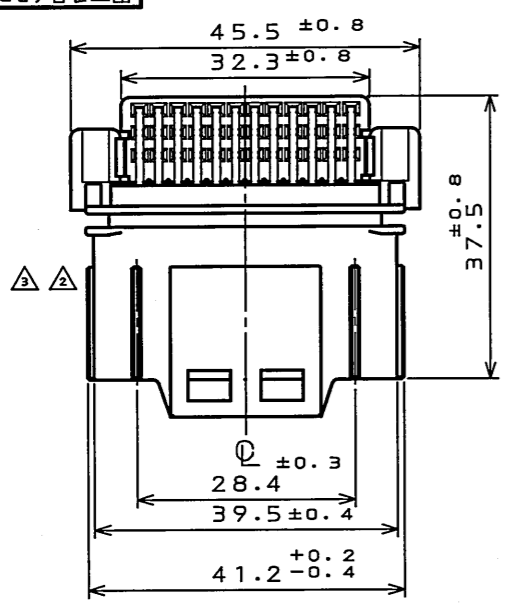

558501RS

(ON ENIMVHD)台要図

版数 REV.	年月日 DATE	DCN NO.	変更内容 DESCRIPTION	製図 DR.	担当 CHK.	査閲 APPD.	承認 APPD.
2	14.Sep.2006	061067	REVISED KEY DIMENSIONS	T.HASEGAWA	N.OIRI		T.TOTANI
3	9.Oct.2007	064112	DELETE ASSEMBLY LOT NUMBER		A.KIMURA		N.Oiri

DETAIL C (SCALE 5:1)

DETAIL D (SCALE 5:1)

SECT. A-A (SCALE 2:1)

社標、キャビマーク刻印
キャビマークは金型キャビ毎にA,B,C...の順に刻印する
Raised company logo and cavity mark. Cavity mark appears in alphabetical order.

ソケットハウジング側ケーブル
φ2.3まで使用可能位置
Cable for socket housing Can be use φ2.3 MAX.

無印箇所
ソケットハウジング側ケーブル
φ1.9まで使用可能位置
Unmarked
Cable for socket housing Can be use φ1.9 MAX.

Applicable P.C.B. dimension (REF.)
適合基板寸法 (参考)

Applicable cable size for socket housing
ソケットハウジング側適用ケーブル径

符号 NO.	名称 DESCRIPTION	個数 QTY.	材料 MATERIAL	仕上 FINISH	備考 REMARKS
5	PIN CONTACT 2	12	BRASS	TIN PLATE	
4	PIN CONTACT 1	12	BRASS	TIN PLATE	
3	PIN CONTACT 5	12	BRASS	TIN PLATE	
2	LOCATOR	1	30%OF PBT(BLACK)		
1	PIN INSULATOR	1	30%OF PBT(BLACK)		

仕様書 (SPECIFICATION) JACS-1728	第1版 (ORIGINAL DATE) 4.JUL.2006	尺度 (SCALE) 1:1	シリーズ (SERIES) MX23A	日本航空電子工業株式会社 JAPAN AVIATION ELECTRONICS INDUSTRY, LTD. 図面番号 (DRAWING NO.) SJ105855	SIZE A3 放数 (REV.) 3
公差 (GENERAL TOLERANCE)	製図 DR. T.HASEGAWA	名称 (TITLE) MX23A36NF1			
寸法 (DIMENSION)	担当 CHK. N.OIRI	MX23A 36 CONDUCTORS STANDARD PIN HEADEA			
角度 (ANGLES)	査閲 APPD. 承認 APPD. T.TOTANI	質量 (MASS)			