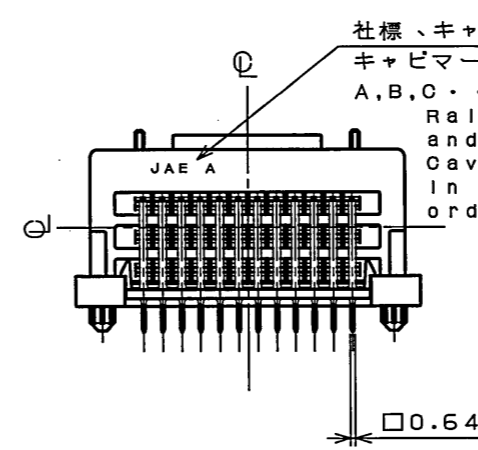

558501RS

(ON ENIMVHD)台要図

版数 REV.	年月日 DATE	DCN NO.	変更内容 DESCRIPTION	製図 DR.	担当 CHK.	査閲 APPD.	承認 APPD.
2	14.Sep.2006	061067	REVISED KEY DIMENSIONS	T.HASEGAWA	N.OIRI		T.TOTANI
3	9.Oct.2007	064112	DELETE ASSEMBLY LOT NUMBER		A.KIMURA		N.Oiri

DETAIL C (SCALE 5:1)

DETAIL D (SCALE 5:1)

SECT. A-A (SCALE 2:1)

社標、キャビマーク刻印
キャビマークは金型キャビ毎にA,B,C...の順に刻印する
Raised company logo and cavity mark. Cavity mark appears in alphabetical order.

ソケットハウジング側ケーブル
φ2.3まで使用可能位置
Cable for socket housing Can be use φ2.3 MAX.

無印箇所
ソケットハウジング側ケーブル
φ1.9まで使用可能位置
Unmarked
Cable for socket housing Can be use φ1.9 MAX.

Applicable P.C.B. dimension (REF.)
適合基板寸法 (参考)

Applicable cable size for socket housing
ソケットハウジング側適用ケーブル径

符号 NO.	名称 DESCRIPTION	個数 QTY.	材料 MATERIAL	仕上 FINISH	備考 REMARKS
5	PIN CONTACT 2	12	BRASS	TIN PLATE	
4	PIN CONTACT 1	12	BRASS	TIN PLATE	
3	PIN CONTACT 5	12	BRASS	TIN PLATE	
2	LOCATOR	1	30%OF PBT(BLACK)		
1	PIN INSULATOR	1	30%OF PBT(BLACK)		

仕様書 (SPECIFICATION) JACS-1728	第1版 (ORIGINAL DATE) 4.JUL.2006	尺度 (SCALE) 1:1	シリーズ (SERIES) MX23A	日本航空電子工業株式会社 JAPAN AVIATION ELECTRONICS INDUSTRY, LTD. 図面番号 (DRAWING NO.) SJ105855	SIZE A3 放数 (REV.) 3
公差 (GENERAL TOLERANCE)	製図 DR. T.HASEGAWA	名称 (TITLE) MX23A36NF1			
寸法 (DIMENSION)	担当 CHK. N.OIRI	MX23A 36 CONDUCTORS STANDARD PIN HEADEA			
角度 (ANGLES)	査閲 APPD. 承認 APPD. T.TOTANI	質量 (MASS)			