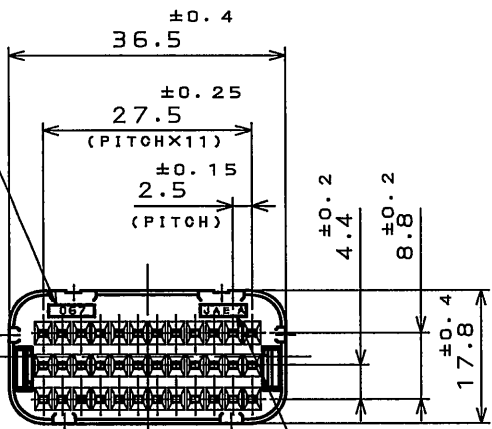

成形ロット番号
Raised molding
lot number

社標、キャビマーク刻印
キャビマークは金型キャビ毎に
A,B,C...の順に刻印する。
Raised company logo
and cavity mark.
Cavity mark appears
in alphabetical
order.

DOF-0-211F(05.08)

| | | | | | | | |
|---------------------------------|-------------------|----------------------------------|----------------|-------------------------|---------------|---|--|
| — | | 30%GF PBT | | COLOR:ORANGE | | — | |
| 符号 NO. | 名称 DESCRIPTION | 個数 QTY. | 材料 MATERIAL | 仕上 FINISH | 備考 REMARKS | | |
| 仕様書(SPECIFICATION) JACS-1728 | | 第1版(ORIGINAL DATE) 4.JUL.2006 | | 名称(TITLE) MX23A36XF1 | | 日本航空電子工業株式会社 JAPAN AVIATION ELECTRONICS INDUSTRY, LTD. | |
| 公差(GENERAL TOLERANCE) | | 製図 DR. | T.HASEGAWA | FRONT CAP | | | |
| 寸法(DIMENSION) 角度(ANGLES) | | 担当 CHK. | N. Oishi | | | | |
| . ±0.8 X° ± | | 査閲 APPD. | — | | | | |
| .X ±0.4 X°X' ± | | 承認 APPD. | T. Totani | | | | |
| .XX ±0.1 | | | | シリーズ(SERIES) 尺度(SCALE) | | 図面番号(DRAWING NO.) | |
| .XXX ± | | | | MX23A 1:1 | | SJ105854 | |
| | | | | | | 版数 (REV.) 1 | |

[003-018-000](#) [60403001](#) [60993906-B](#) [M902-2131](#) [M902-2161](#) [72.330.1035.1](#) [73.353.4028.0](#) [F119300-B](#) [F166900](#) [F258300-B](#) [F358300-B](#)
[F407400](#) [F444110](#) [F487000](#) [F509500B-B](#) [827153-1](#) [8N1515-32-24P](#) [9-1326729-8](#) [925474-1](#) [928905-1](#) [964562-4](#) [968782-1](#) [GT17SA-8DS-](#)
[HU](#) [98891-1012](#) [98947-1016](#) [12004475-L](#) [12010290](#) [12010309-B](#) [12015454](#) [12020219-B](#) [12020308](#) [12041318-B](#) [12052225-L](#) [12052466](#)
[12059125](#) [12064869](#) [12004327-B](#) [12010503-B](#) [12015308](#) [12015384](#) [12015909](#) [1-21030-1](#) [12041254](#) [12041318](#) [12047946-B](#) [12047957](#)
[12047957-L](#) [12059473](#) [12066261](#) [12110546](#)